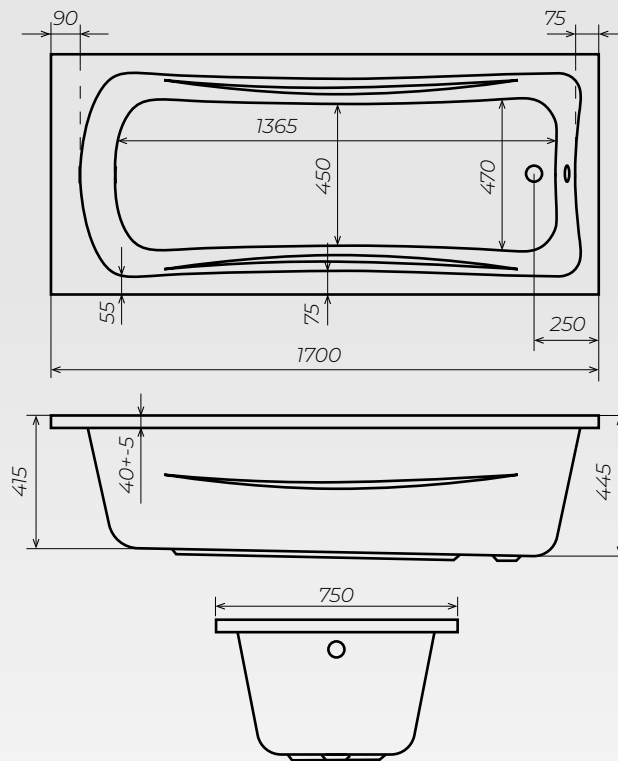

1280 мм

Объем

160 л.

Наименование

РРЦ

Ванна PRIME 150x75	33 900
Рама разборная ПУ 150*75	4 440
Панель FLAT 150	5 900
Панель боковая FLAT 75 L	3 430
Панель боковая FLAT 75 R	3 430
КОМПЛЕКТ	44 240

PRIME 170x75

Размер

1700 x 750 x 600 мм

Глубина

445 мм

Длинна купели

1365 мм

Объем

200 л.

Наименование

РРЦ

Ванна PRIME 170x75	35 900
Рама разборная ПУ 170*75	4 740
Панель FLAT 170	6 410
Панель боковая FLAT 75 L	3 430
Панель боковая FLAT 75 R	3 430
КОМПЛЕКТ	47 050

PRIME 180x75

Размер

1800 x 750 x 600 мм

Глубина

445 мм

Длинна купели

1465 мм

Объем

215 л.

Наименование

РРЦ