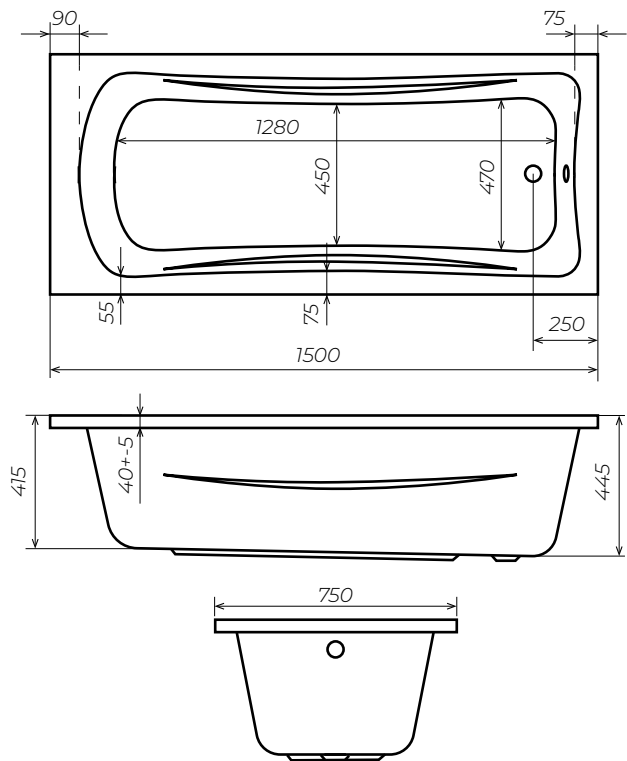

Позвольте себе расслабиться после трудового дня в удобной, стильной, удлиненной купели ванны PRIME.

НОВЫЙ ТРЕНД СЕЗОНА

PRIME 150x75

Размер

1500 x 750 x 600 мм

Глубина

445 мм

Длинна купели

1280 мм

Объем

160 л.

Наименование

РРЦ

Ванна PRIME 150x75	33 900
Рама разборная ПУ 150*75	4 440
Панель FLAT 150	5 900
Панель боковая FLAT 75 L	3 430
Панель боковая FLAT 75 R	3 430
КОМПЛЕКТ	44 240

PRIME 170x75

Размер

1700 x 750 x 600 мм

Глубина

445 мм

Длинна купели

1365 мм

Объем

200 л.

Глубина

445 мм

Длинна купели

1465 мм

Объем

215 л.

Наименование

РРЦ