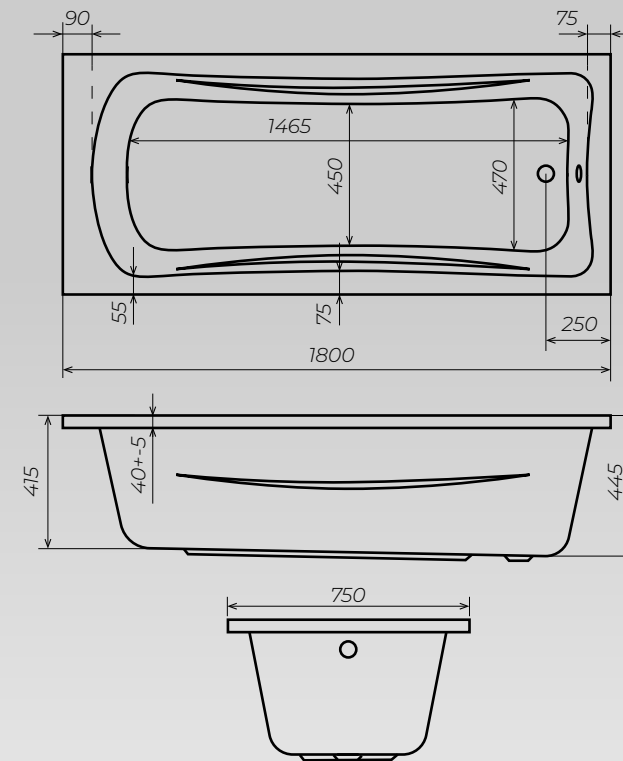

Размер

1700 x 750 x 600 мм

Глубина

445 мм

Длинна купели

1365 мм

Объем

200 л.

Наименование

РРЦ

Ванна PRIME 170x75	35 900
Рама разборная ПУ 170*75	4 740
Панель FLAT 170	6 410
Панель боковая FLAT 75 L	3 430
Панель боковая FLAT 75 R	3 430
КОМПЛЕКТ	47 050

PRIME 180x75

Размер

1800 x 750 x 600 мм

Глубина

445 мм

Длинна купели

1465 мм

Объем

215 л.

Наименование

РРЦ

Ванна PRIME 180x75	38 900
Рама разборная ПУ 180*75	4 660
Панель FLAT 180	6 620
Панель боковая FLAT 75 L	3 430
Панель боковая FLAT 75 R	3 430
КОМПЛЕКТ	50 180