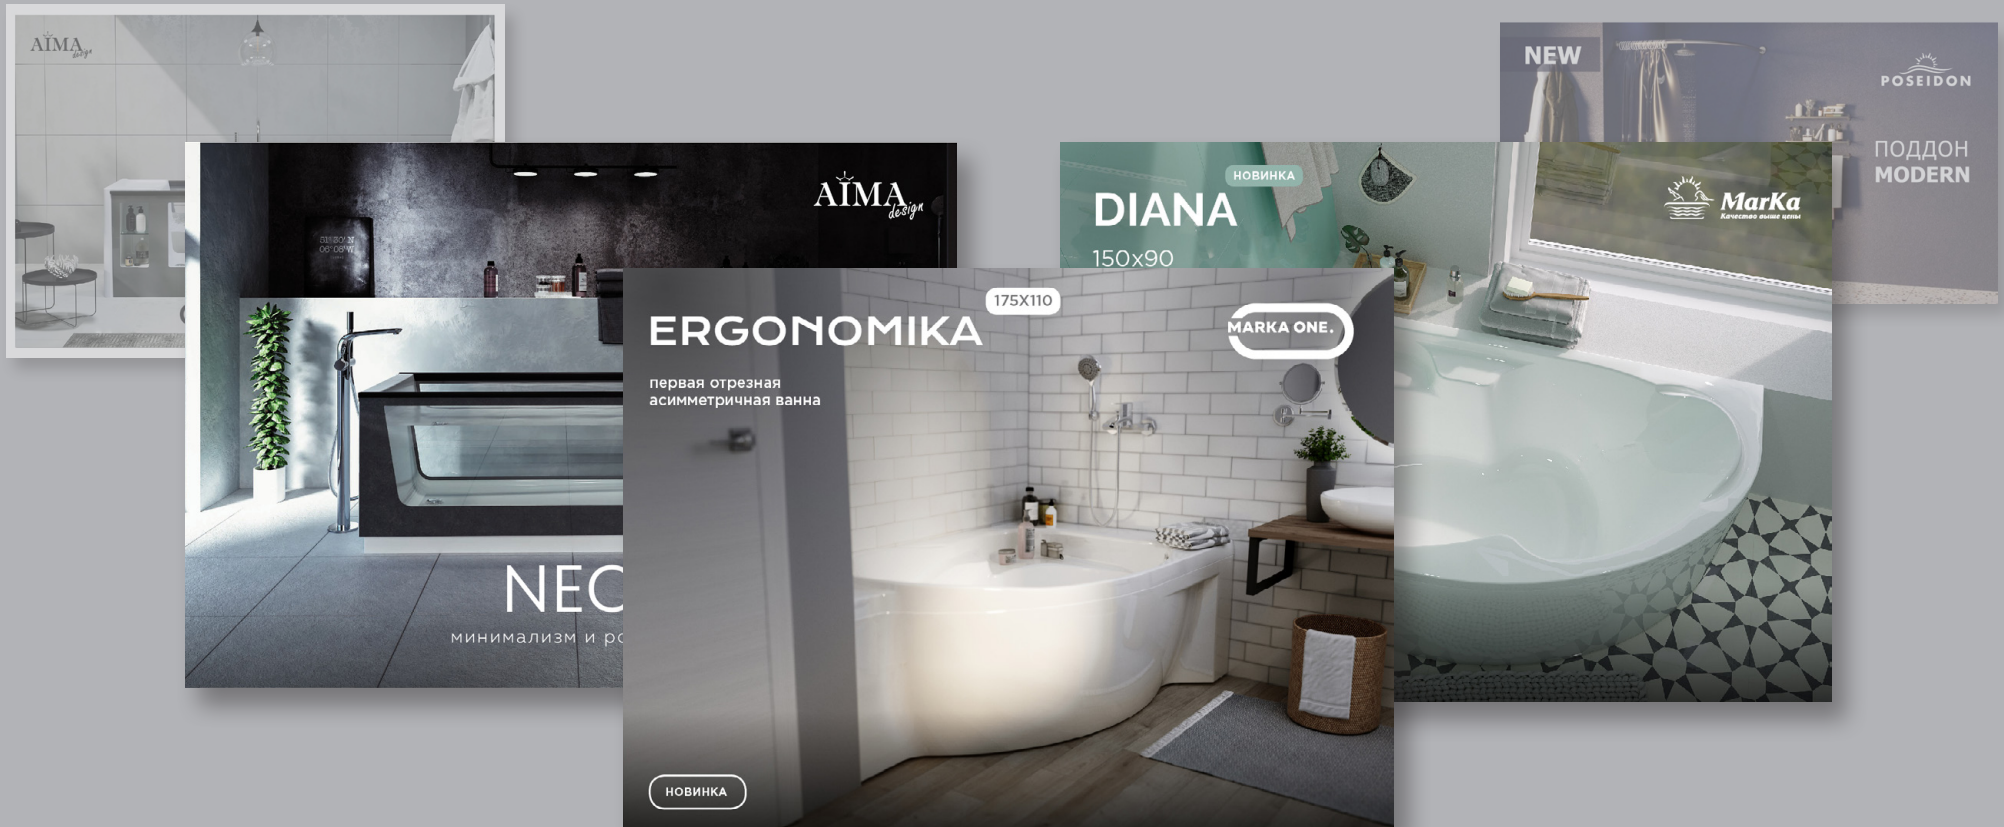

Электронные презентации новинок ванн в интерьере

<https://1marka.ru/advertising/reklamnye-materialy/prezentatsii-novinok-vann/>