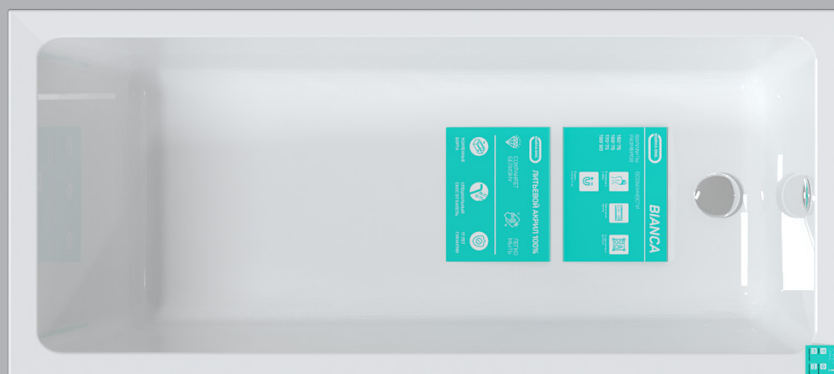

Наклейки на ванну – «ВОЗЬМИТЕ К ВАННЕ»

Номенклатура:

Наклейка на ванну 70x70
“Возьми к ванне” 1МАРКА

<https://1marka.ru/upload/iblock/608/608e820a018d7c388e2644c2d5419454.pdf>

Пример размещения наклеек

Плакаты А1 карта ассортимента ванны