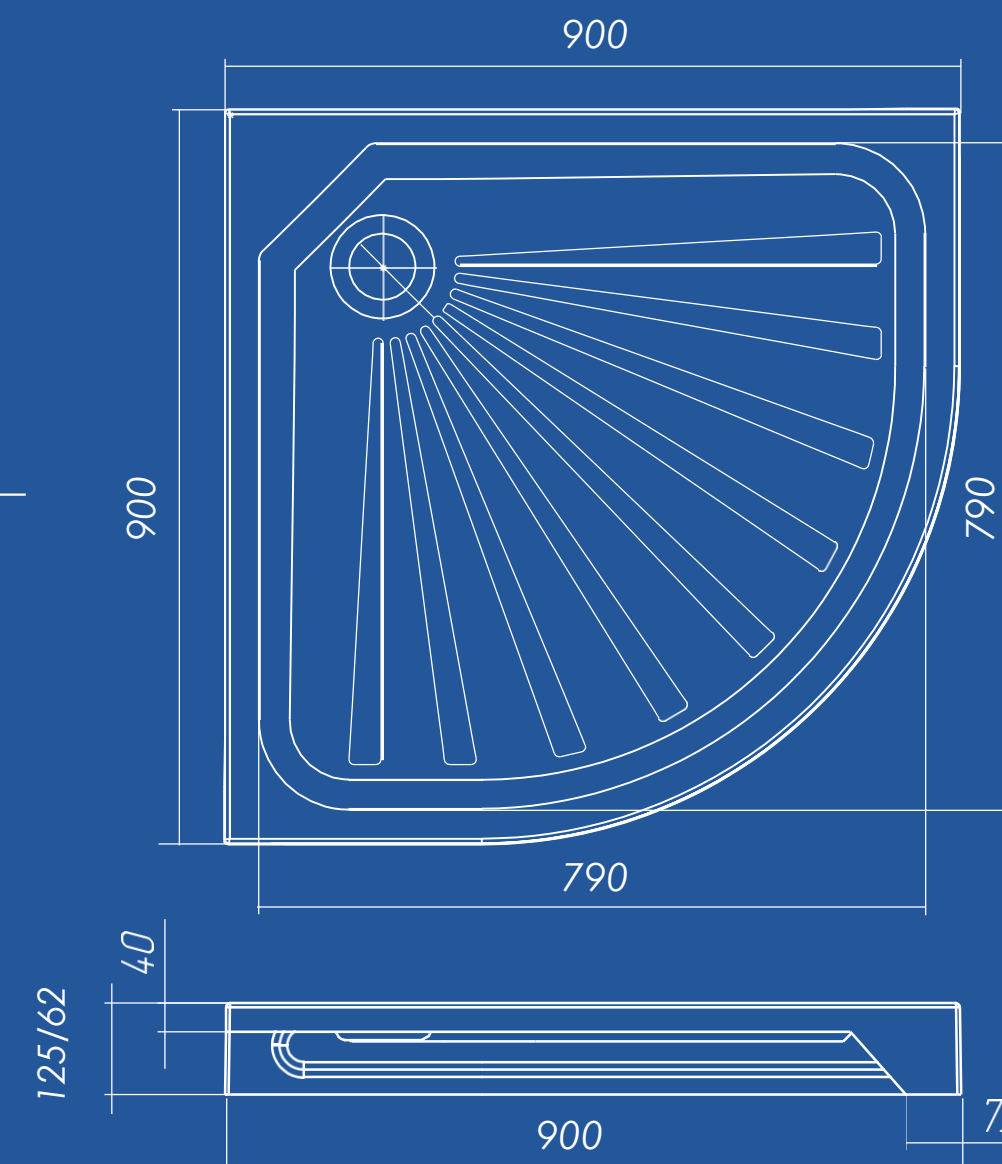

Ячеистая структура дна