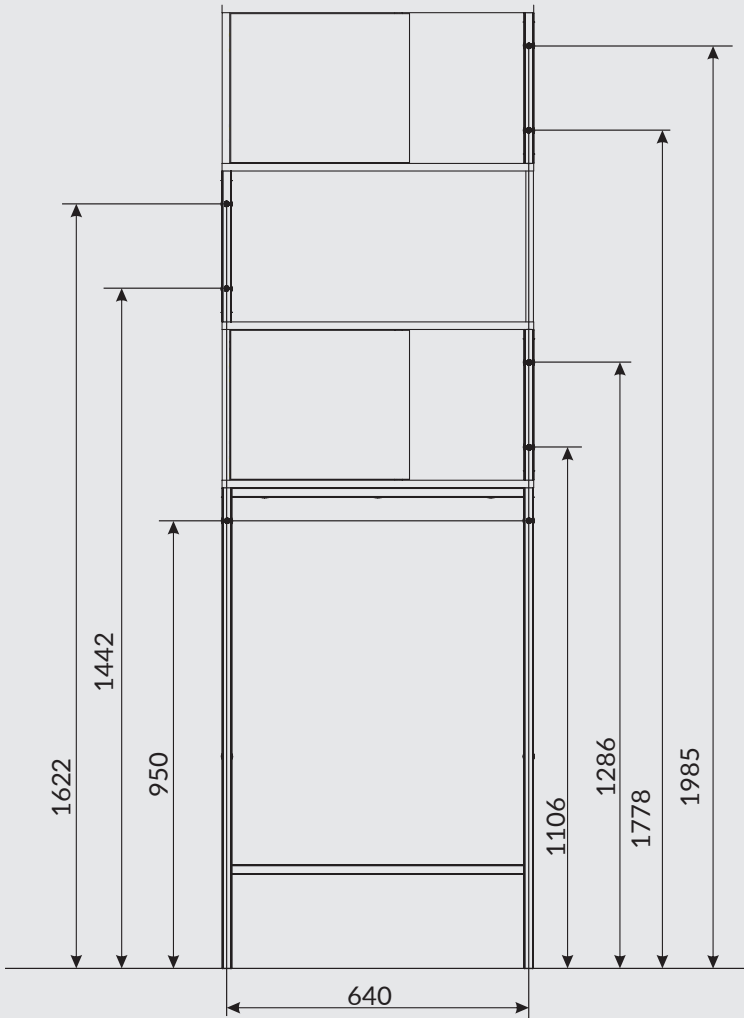

Фактурный ЛДСП

Металлический каркас

Номенклатура

РРЦ

Шкаф Grunge Loft 200\*66 Дуб вотан

16 850