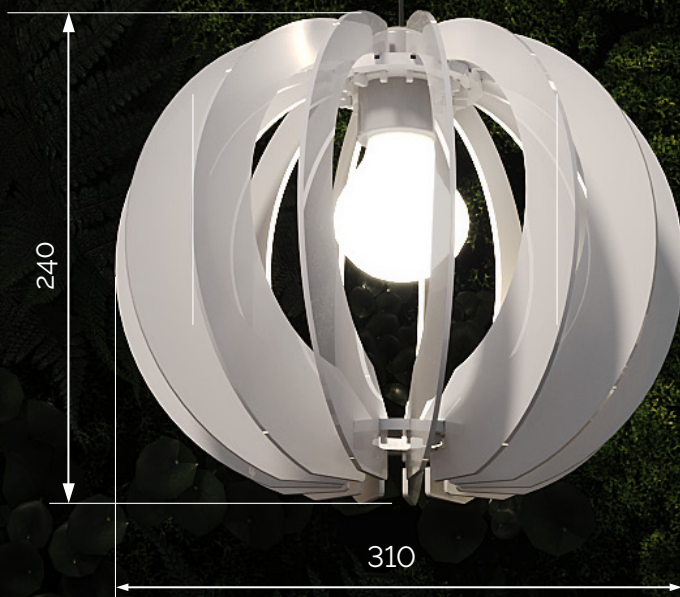

# ORBE

СВЕТИЛЬНИК

ДИЗАЙНЕРСКОЕ  
ОСВЕЩЕНИЕ КОМНАТЫ

# ORBE

КОД	НОМЕНКЛАТУРА	РРЦ
Ц0000001976	Абажур ORBE 31 x 24 акрил белый	1 499
Ц0000001532	Подвес для плафона, с верхней розеткой люстры	200
Ц0000001753	Лампа светодиодная Lexman 8,5Вт 4000К E27 1055лм 230В	340

Цена за комплект

2039

СОВРЕМЕННЫЙ  
ДИЗАЙН

ВЛАГОСТОЙКОСТЬ

ЛЕГКИЙ МОНТАЖ

ЗАПАСНЫЕ  
ЭЛЕМЕНТЫ

НЕ МЕНЯЕТ ЦВЕТ  
СО ВРЕМЕНЕМ

Абажур идет в разборе  
комплектующие для лампы  
(патрон с кольцами) продаются отдельно