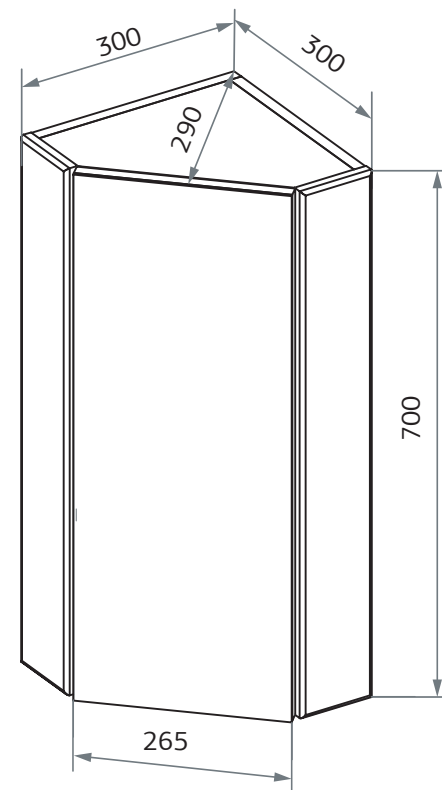

PENTA

зеркало-шкаф

NEW

MarKa

Доступность Технологии Дизайн

Готовое решение
не требует сборки

Влагостойкое
покрытие

Компактное и
вместительное
угловое решение

Универсальность
монтажа двери

Открытие
от захвата

КОЛЛЕКЦИЯ РЕНТА

Компактное и функциональное зеркало-шкаф Penta, предназначено для небольших ванных комнат и экономит драгоценное пространство благодаря угловому размещению и форме трапеции. Универсальный монтаж двери как с левой так и с правой стороны позволит расположить шкаф в любом уголке. Зеркальный шкаф в комплекте с угловой тумбой Penta придадут интерьеру органичный, единый и завершенный вид.

Номенклатура

Зеркало-шкаф угловой Penta 43П 1д. белый глянец

РРЦ

6 900

Мебель для комплекта

Тумба с раковиной Penta 37x37Н 1д. Белый глянец

11 500