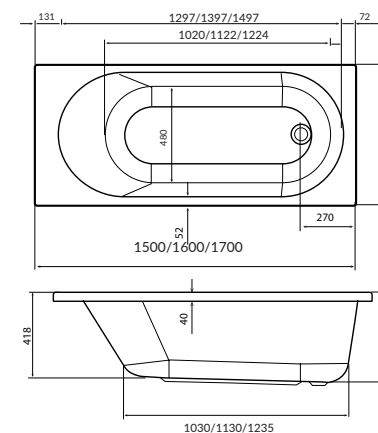

PRAGMATIKA

CTP. 40