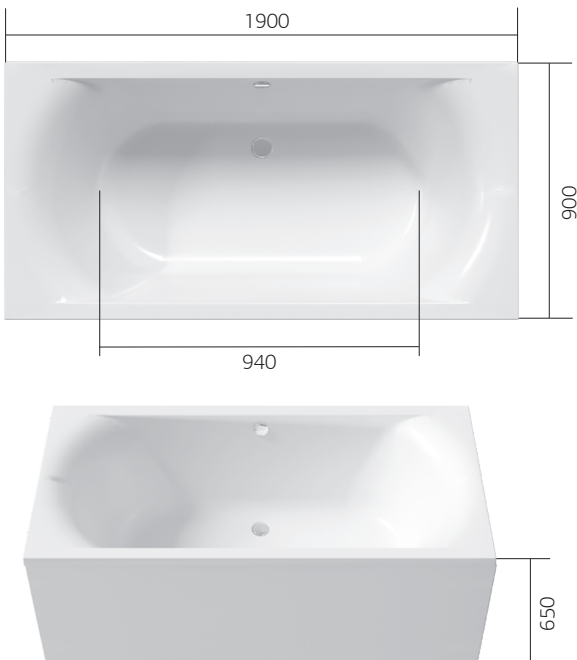

ESMA

Прямоугольная ванна ESMA – воплощение плавных форм, минимализма и максимального комфорта. Вместительная купель, мягкие изгибы в области шеи, прочная конструкция рамы создают комфорт, безопасность и обеспечивают непередаваемые ощущения от водных процедур. Дополнительные поперечные перекладины рамы делают ее еще более устойчивой.

ДОПОЛНИТЕЛЬНО

Карнизы

Варианты цветов карнизов

Размер	Глубина	Длина купели	Объем
1900x900x650 мм	470 мм	1630 мм	305 л

Большая глубина

Для 2х персон

Поддержка спины и шеи

Большая купель