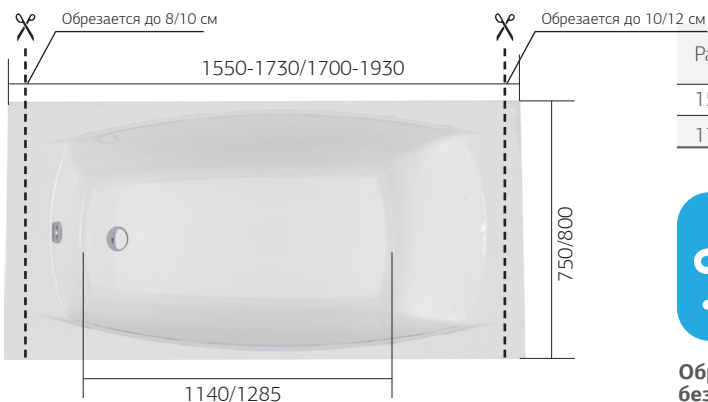

ДОПОЛНИТЕЛЬНО

Шторка стеклянная

Фронтальная панель

Карнизы

Варианты цветов карнизов

хром золото бронза медь

Размер	Глубина	Длина купели	Объем
1550-1730x750x630 мм	460 мм	1140 мм	195 л
1700-1930x800x630 мм	460 мм	1285 мм	210 л