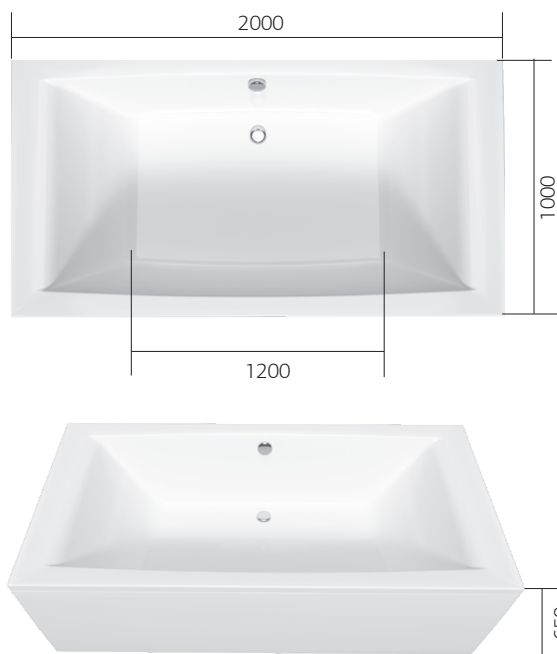

ДОПОЛНИТЕЛЬНО

Шторка стеклянная

Фронтальная и боковая панели

Карнизы

Варианты цветов карнизов

хром золото бронза медь

Размер	Глубина	Длина купели	Объем
2000x1000x650 мм	465 мм	1200 мм	345 л

Современный дизайн