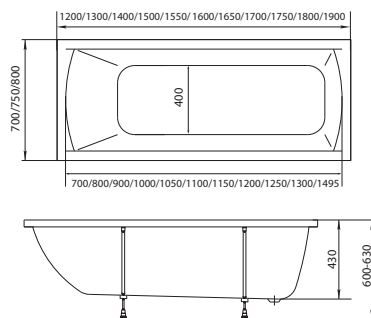

AELITA SLIM/
AELITA **СТР. 31-33**