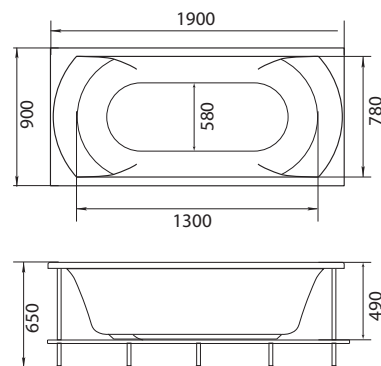

CONVEY CTP. 46