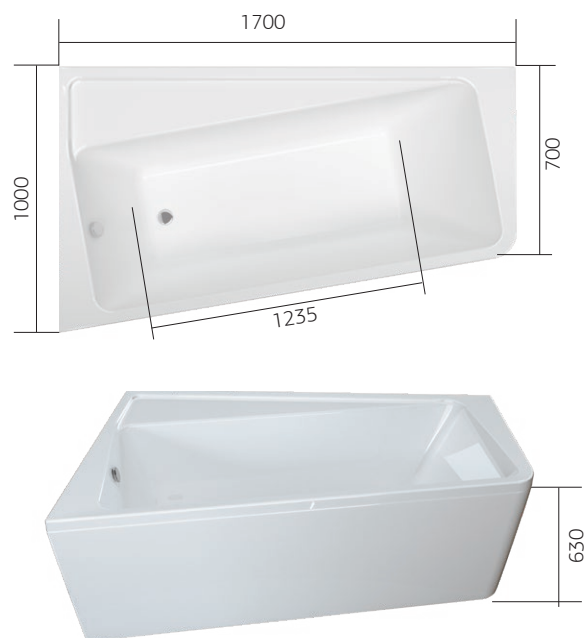

ДОПОЛНИТЕЛЬНО

Карнизы

Варианты цветов карнизов

Фронтальная панель

Размер	Глубина	Длина купели	Объем
1700x1000x630 мм	470 мм	1235 мм	250 л

Современный дизайн

Сиденье-полка 2 в 1

Большая глубина