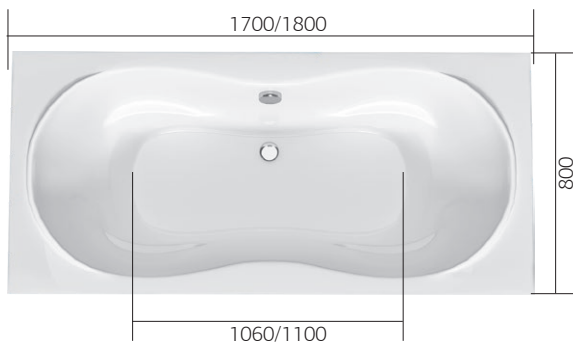

* - ручки поставляются в комплекте с рамой

DINAMIKA

Классическая прямоугольная форма акриловой ванны Dinamika позволяет ей вписываться в любой интерьер. У этой ванны есть подголовники с обеих сторон, зеркальная форма чаши и слив-перелив, расположенный по длинному борту ванны, что делает ее пространство еще более эргономичным.

ДОПОЛНИТЕЛЬНО

Шторка стеклянная

Фронтальная и боковая панели

Карнизы

Варианты цветов карнизов

Размер	Глубина	Длина купели	Объем
1700x800x630 мм	480 мм	1060 мм	185 л
1800x800x630 мм	480 мм	1100 мм	200 л

2 встроенных подголовника