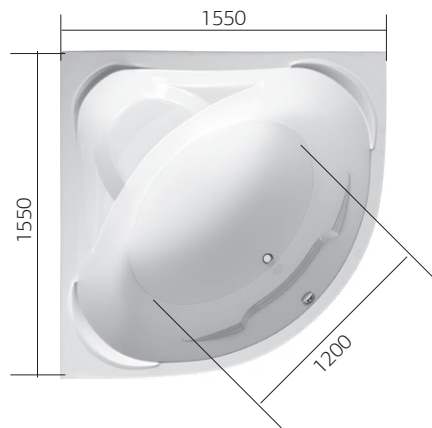

ДОПОЛНИТЕЛЬНО

Карнизы

Фронтальная панель

Варианты цветов карнизов

хром золото бронза медь

Размер	Глубина	Длина купели	Объем
1550x1550x650 мм	470 мм	1200 мм	270 л

Огромный размер

Сиденье-полка 2 в 1