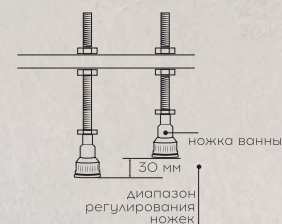

УЛУЧШЕННАЯ КОНСТРУКЦИЯ РАМЫ

Прочная конструкционная сталь.

Защитное полимерное покрытие.

Оптимальное расположение несущих опор для равномерного распределения нагрузки.

Двукратный запас прочности (до 500 кг).

Широкий диапазон регулировки ножек (по высоте).

Оцинкованные шпильки