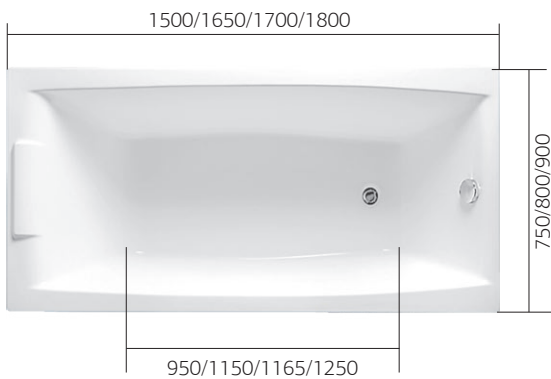

Размер	Глубина	Длина купели	Объем
1500x750x600 мм	465 мм	950 мм	224 л
1650x750x600 мм	465 мм	1150 мм	235 л
1700x750x600 мм	465 мм	1150 мм	238 л
1700x900x600 мм	465 мм	1165 мм	312 л
1800x800x600 мм	465 мм	1250 мм	287 л

Современный дизайн

Встроенный подголовник

Большая глубина

Гарантия 17 ЛЕТ

ДОПОЛНИТЕЛЬНЫЕ ОПЦИИ

- Форсунки для гидро и аэромассажа
- Форсунки для аэромассажа
- Форсунки для массажа спины
- Турбореним
- Светодиодная подсветка с изменяемым цветом
- Датчик предохранения гидромассажа от запуска без воды
- Форсунки для гидромассажа
- Форсунки для массажа стоп
- Ручки
- Карниз для фиксации шторки
- Наполнение через форсунки
- Наскадный смеситель
- Слив для защиты от переливов
- Зонный переключатель гидромассажа
- Напо-форсунки
- Лампы размещаемые в купели ванны