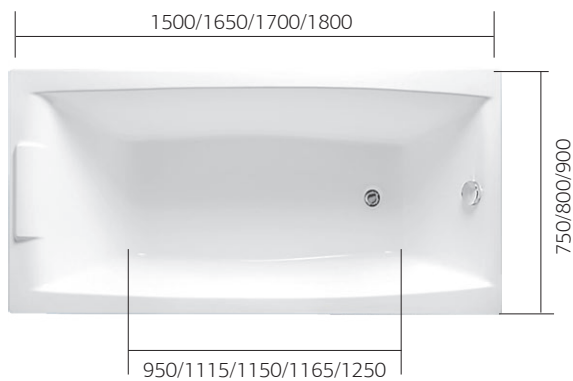

Прямоугольная акриловая ванна Aelita Slim представлена в размерах от 150 до 180 см. Узкие борта сделаны для встраивания в нишу облицованную плиткой. Четкие прямые линии образуют пространство внутренней чаши, создавая минималистичный современный дизайн. Aelita прекрасно впишется в любой интерьер ванной комнаты. На спинке ванны уже предусмотрен подголовник. Ножки приобретаются отдельно

ДОПОЛНИТЕЛЬНО

Карнизы

Варианты цветов карнизов

ДОПОЛНИТЕЛЬНЫЕ ОПЦИИ

Карниз для фиксации шторки

Слив для защиты от переливов

Ручки

Размер	Глубина	Длина купели	Объем
1500x750x600 мм	465 мм	950 мм	224 л
1650x750x600 мм	465 мм	1115 мм	235 л
1700x750x600 мм	465 мм	1150 мм	238 л
1700x900x600 мм	465 мм	1165 мм	312 л
1800x800x600 мм	465 мм	1250 мм	287 л