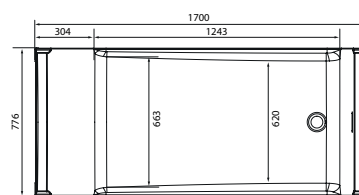

GRANDLUXE

СТР. 58