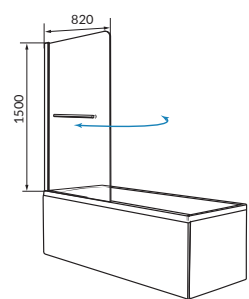

ШТОРКА P-02

Размер: 820x1500мм

Характеристики:

Каркас - алюминий, цвет - хром
 Стекло - 6 мм травмобезопасное
 закаленное
 Створка - поворотная

ШТОРКА P-03

Размер: 820x1500мм

Характеристики:

Каркас - алюминий, цвет - хром
 Стекло - 6 мм травмобезопасное
 закаленное
 Створка - поворотная