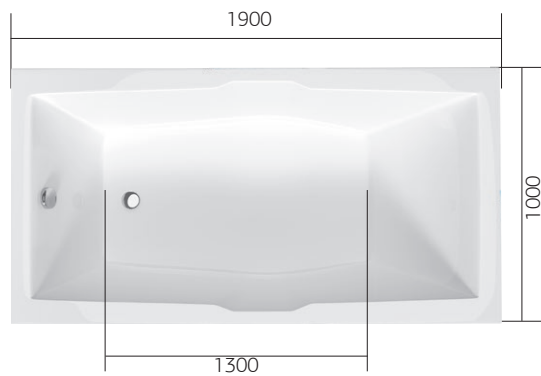

ДЛИНА (мм)	1500
ШИРИНА (мм)	750
ОБЪЕМ (л)	110

ASSOL

СТР. 17

ДЛИНА (мм)	1600
ШИРИНА (мм)	1000
ОБЪЕМ (л)	235

DIANA

СТР. 18

ДЛИНА (мм)	1500	1600	1700	1700
ШИРИНА (мм)	900	1000	900	1050
ОБЪЕМ (л)	195	250	230	320

CATANIA

СТР. 19

ДЛИНА (мм)	1500	1600
ШИРИНА (мм)	1050	1100
ОБЪЕМ (л)	200	210

ВАННЫ УГЛОВЫЕ

LUXE

СТР. 20

ДЛИНА (мм)	1550
ШИРИНА (мм)	1550
ОБЪЕМ (л)	270

IBIZA

СТР. 21

ДЛИНА (мм)	1500
ШИРИНА (мм)	1500
ОБЪЕМ (л)	260

PALERMO

СТР. 22

ДЛИНА (мм)	1500
ШИРИНА (мм)	1500
ОБЪЕМ (л)	350

CASSANDRA

СТР. 23

ДЛИНА (мм)	1400
ШИРИНА (мм)	1400
ОБЪЕМ (л)	250

медь

Размер	Глубина	Длина купели	Объем
1900x1000x680мм	500 мм	1300 мм	310 л

Огромный размер

Для 2х персон

Современный дизайн

Гарантия 15 ЛЕТ

Большая глубина

ДОПОЛНИТЕЛЬНЫЕ ОПЦИИ