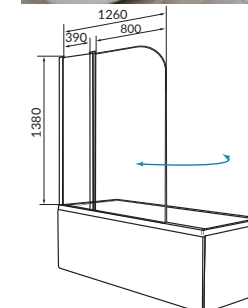

ШТОРКА HX-121

Размер: 1260x1380мм

Характеристики:

Каркас - алюминий, цвет - хром
Стекло - 6 мм травмобезопасное
закаленное
Створка - поворотная