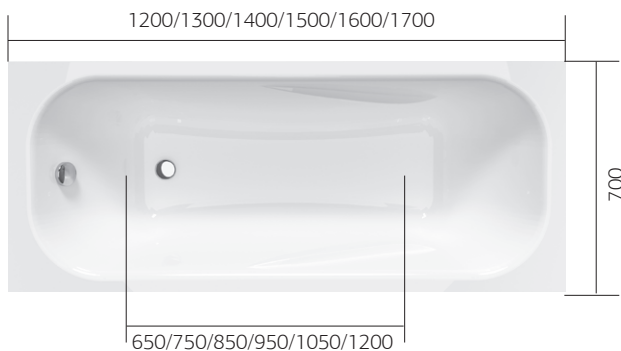

CLASSIC

Прямоугольная акриловая ванна Classic – универсальная модель, которая станет прекрасным дополнением любой ванной комнаты. Ванна доступна в 6 размерах. Особенное отличие овальной купели - пазы, на которые удобно опираться при вставании из ванны.

ДОПОЛНИТЕЛЬНО

Шторка стеклянная

Фронтальная и боковая панели

Карнизы

Варианты цветов карнизов

хром золото бронза медь

Размер	Глубина	Длина купели	Объем
1200x700x620 мм	415 мм	650 мм	110 л
1300x700x620 мм	415 мм	750 мм	116 л
1400x700x620 мм	415 мм	850 мм	126 л
1500x700x620 мм	415 мм	950 мм	132 л
1600x700x620 мм	415 мм	1050 мм	150 л
1700x700x620 мм	415 мм	1200 мм	168 л