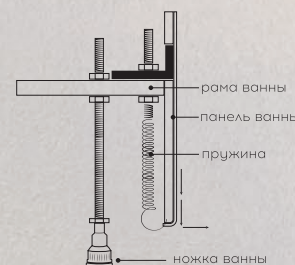

УДОБНАЯ СЪЁМНАЯ ПАНЕЛЬ

Крепления панели на пружинах или магнитах обеспечивают простоту установки и демонтажа