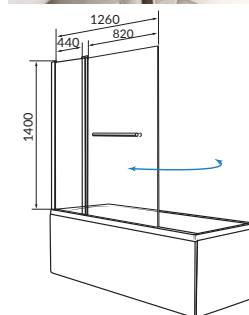

ШТОРКА HX-112C-1

Размер: 1260x1400мм

Характеристики:

Каркас - алюминий, цвет - хром
Стекло - 6 мм травмобезопасное
закаленное
Створка - поворотная