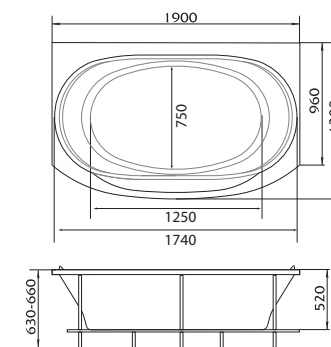

JULIANNA CTP. 48