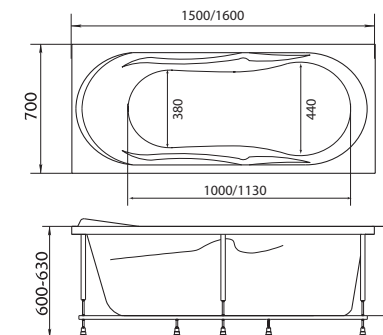

ATLAS **СТР. 36**