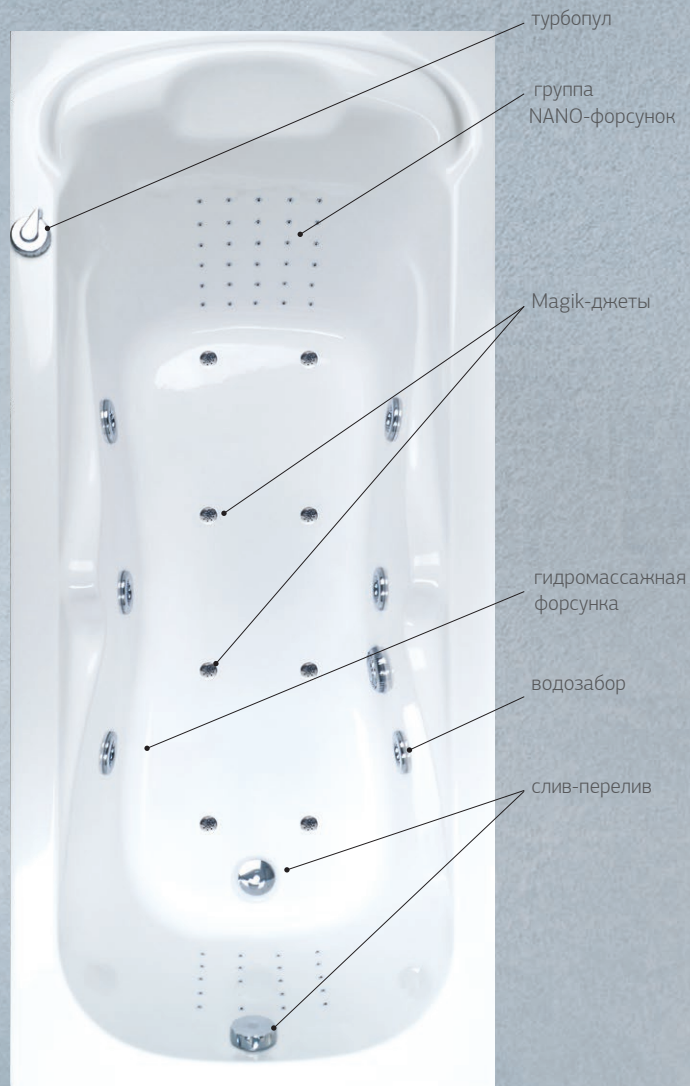

Турборежим

Карниз для фиксации шторки

Лампы размещаемые в купели ванны

Светодиодная подсветка с изменяемым цветом

Наполнение через форсунки

Датчик предохранения гидромассажа от запуска без воды

Насадный смеситель

ПРИМЕР КОМПЛЕКТАЦИИ ГИДРОМАССАЖНЫХ ВАНН

ГИДРОМАССАЖНЫЕ КОМПЛЕКТЫ

Легкий массаж начального уровня, который позволит отдохнуть после тяжелого рабочего дня.

- Общий гидромассаж (6 гидрофорсунок)
- Массаж спины (6 мини-джетов)