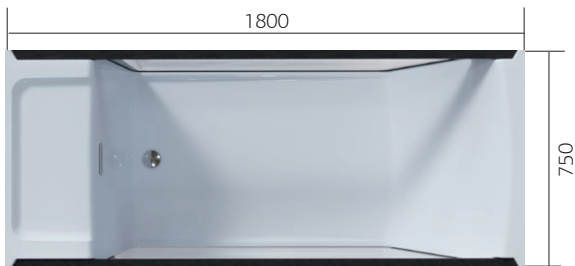

GENESIS

ЭВОЛЮЦИЯ В ДИЗАЙНЕ

Инновационный дизайн ванны создает впечатление легкости и невесомости как в капсуле космического крейсера. Прозрачные стенки и внушительные размеры придают эффект футуристичного бассейна, который станет главным украшением Вашей ванной комнаты.