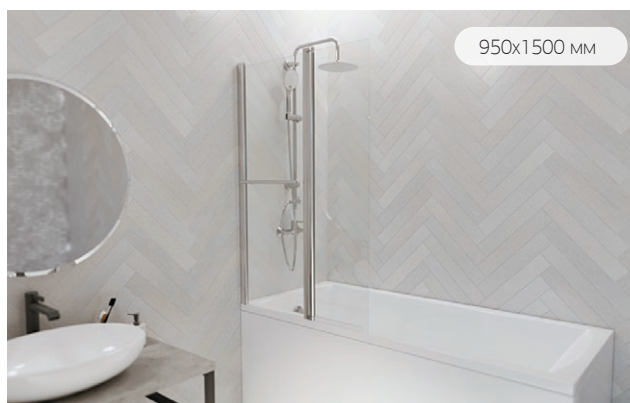

ШТОРКА P-05

Размер: 850x1500мм

Характеристики:

Каркас - алюминий, цвет - хром
 Стекло - 6 мм травмобезопасное
 закаленное
 Створка - поворотная

ШТОРКА HX-112C-1

Размер: 1260x1400мм

Характеристики:

Каркас - алюминий, цвет - хром
 Стекло - 6 мм травмобезопасное
 закаленное
 Створка - поворотная