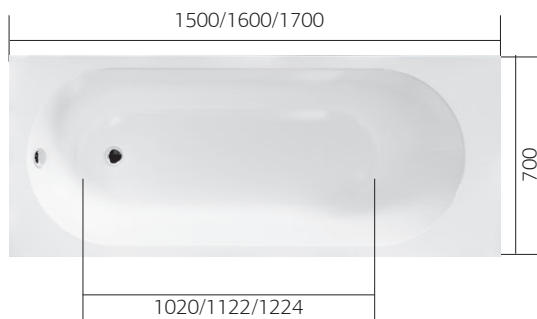

ДОПОЛНИТЕЛЬНО

Шторка стеклянная

Фронтальная и боковая панели

Карнизы

Варианты цветов карнизов

хром золото бронза медь

Размер	Глубина	Длина купели	Объем
1500x700x630 мм	445 мм	1020 мм	160 л
1600x700x630 мм	445 мм	1122 мм	176 л
1700x700x630 мм	445 мм	1224 мм	191 л