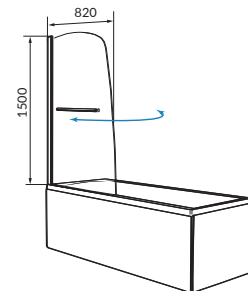

ШТОРКА P-02

Размер: 820x1500мм

Характеристики:

Каркас - алюминий, цвет - хром
 Стекло - 6 мм травмобезопасное
 закаленное
 Створка - поворотная

ШТОРКА P-03

Размер: 820x1500мм

Характеристики:

Каркас - алюминий, цвет - хром
 Стекло - 6 мм травмобезопасное
 закаленное
 Створка - поворотная