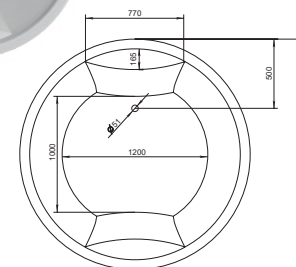

СТР. 56

СТР. 57

СТР. 58

СТР. 59

СТР. 60

СТР. 61

СТР. 62

СТР. 63