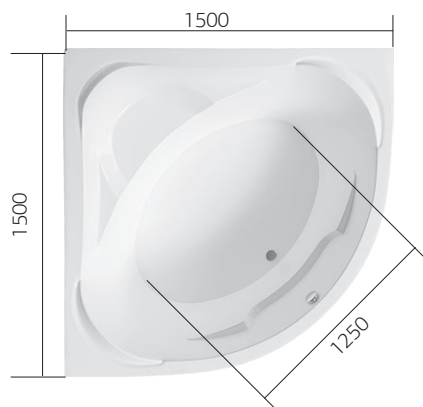

ДОПОЛНИТЕЛЬНО

Карнизы

Фронтальная панель

Варианты цветов карнизов

хром золото бронза медь

Размер	Глубина	Длина купели	Объем
1500x1500x650 мм	520 мм	1250 мм	350 л

Большая купель

Большая глубина (52 см)