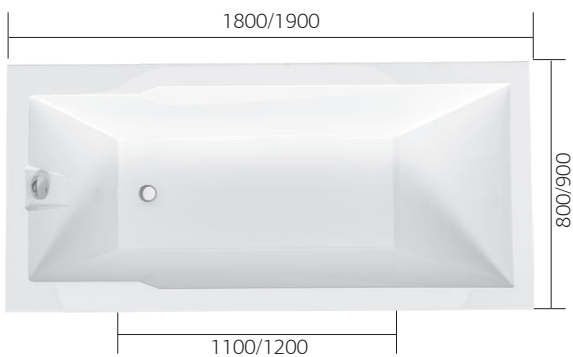

ДОПОЛНИТЕЛЬНО

Шторка стеклянная

Фронтальная и боковая панели

Карнизы

Варианты цветов карнизов

хром золото бронза медь

Размер	Глубина	Длина купели	Объем
1800x800x640 мм	460 мм	1100 мм	195 л
1900x900x640 мм	460 мм	1200 мм	240 л