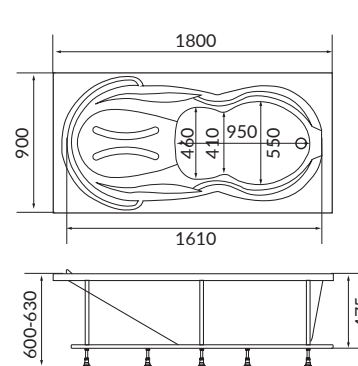

TAORMINA CTP. 14