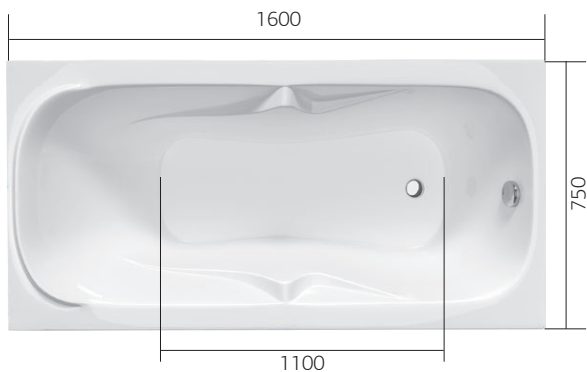

KLEO

Прямоугольная ванна Kleo представлена в размере 160*75см. Необычная ширина этой модели ванны с овальной внутренней чашей делает ее удобной для людей различного роста и телосложения. Подлокотники, расположенные на боковых сторонах чаши, позволяют разместиться в этой ванне с максимальным комфортом.

ДОПОЛНИТЕЛЬНО

Шторка стеклянная

Фронтальная и боковая панели

Карнизы

Варианты цветов карнизов

хром золото бронза медь

Размер	Глубина	Длина купели	Объем
1600x750x630 мм	475 мм	1100 мм	180 л

Встроенный подголовник