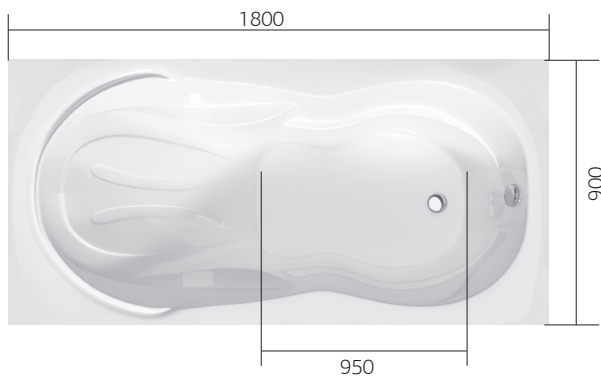

ELEGANCE

СТР.9

ДЛИНА (мм)	1200	1300	1400	1500	1600	1650	1700
ШИРИНА (мм)	700	700	700	700	700	700	700
ОБЪЕМ (л)	106	116	126	132	150	178	180

MEDEA

СТР. 10

ДЛИНА (мм)	1500
ШИРИНА (мм)	700
ОБЪЕМ (л)	150

AGORA

СТР. 11

СТР. 14

ДЛИНА (мм)	1800
ШИРИНА (мм)	900
ОБЪЕМ (л)	180

KORSIKA

СТР. 15

ДЛИНА (мм)	1900
ШИРИНА (мм)	1000
ОБЪЕМ (л)	310

ВАННЫ АСИММЕТРИЧНЫЕ

PICCOLO

СТР. 16

CATANIA

СТР. 19

ДЛИНА (мм)	1500	1600
ШИРИНА (мм)	1050	1100
ОБЪЕМ (л)	200	210

ВАННЫ УГЛОВЫЕ

LUXE

СТР. 20

ДЛИНА (мм)	1550
ШИРИНА (мм)	1550
ОБЪЕМ (л)	270

IBIZA

ДОПОЛНИТЕЛЬНО

Шторка стеклянная

Фронтальная и боковая панели

Карнизы

Варианты цветов карнизов

хром золото бронза медь

Размер	Глубина	Длина купели	Объем
1800x900x630 мм	475 мм	950 мм	180 л

Встроенный подголовник