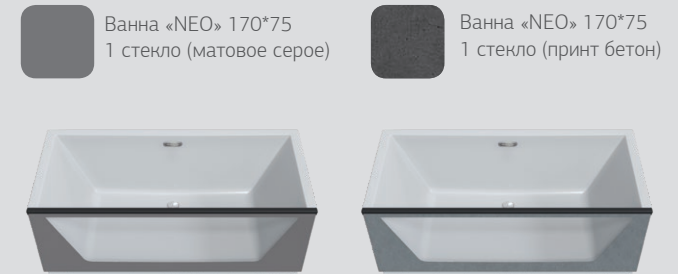

ALCAPLAST
A516CKM

NEO

1 СТЕКЛО

Ванна Neo с 1 стеклом позволит вам воплотить идеальный эстетический проект в вашей ванной комнате. Стандартные размеры изделия позволяют разместить ее в любом помещении. Ванна изготовлена из прочного, надежного материала стеклопластика применяемого в яхтостроении. Прочное закаленное стекло и бархатистые приятные на ощупь поручни обеспечат максимальную безопасность при принятии ванны.