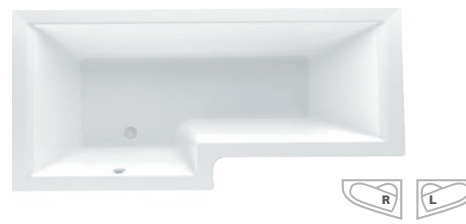

LIL

СТР. 45

ДЛИНА (мм)	1400
ШИРИНА (мм)	900
ОБЪЕМ (л)	150

CONVEY

СТР. 46

ДЛИНА (мм)	1500	1700
ШИРИНА (мм)	750	750
ОБЪЕМ (л)	135	150

LINEA

СТР. 47