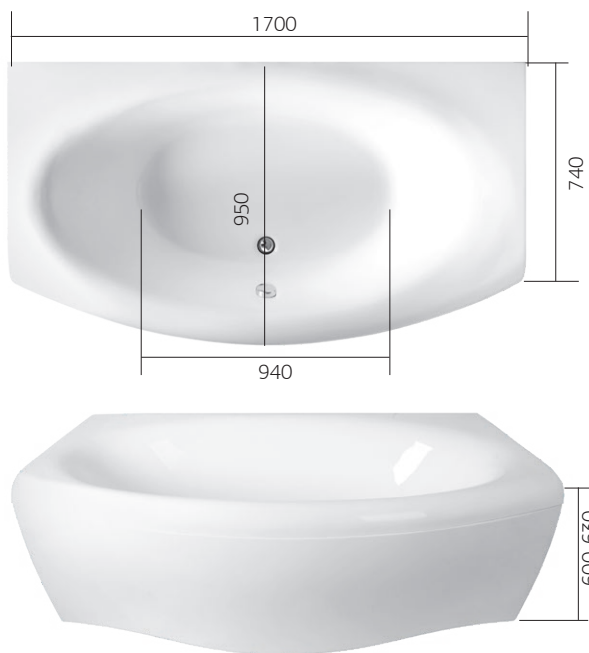

Размер	Глубина	Длина купели	Объем
1700x950x620 мм	450 мм	940 мм	167 л

Овальная купель

Классический стиль

Большая глубина

Гарантия 17 ЛЕТ

ДОПОЛНИТЕЛЬНЫЕ ОПЦИИ

Форсунки для гидро и аэромассажа

Форсунки для гидромассажа

Слив для защиты от переливов

Форсунки для аэромассажа

Форсунки для массажа стоп

Зонный переключатель гидромассажа

Форсунки для массажа спины

Ручки

Напо-форсунки

Турборежим

Карниз для фиксации шторки

Лампы размещаемые в купели ванны

Светодиодная подсветка с изменяемым цветом

Наполнение через форсунки

Датчик предохранения гидромассажа от запуска без воды

Насадный смеситель