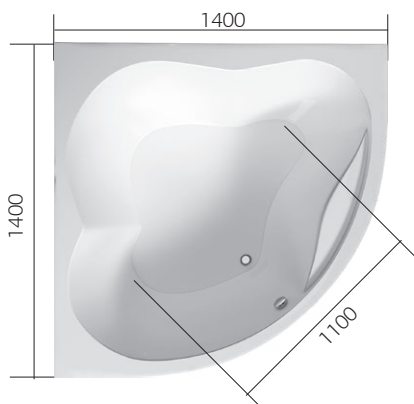

ДОПОЛНИТЕЛЬНО

Карнизы

Варианты цветов карнизов

Фронтальная панель

хром золото бронза медь

Размер	Глубина	Длина купели	Объем
1400x1400x630 мм	440 мм	1100 мм	250 л

Большая купель

Полочка под смеситель/ бытовую химию