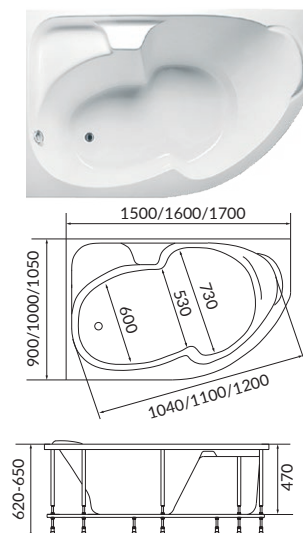

DIANA CTP. 18