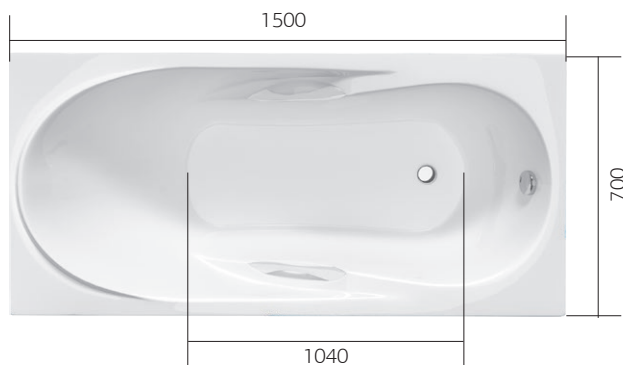

Глубина ванны (до 52 см) в сочетании с продуманной эргономикой позволяет ощутить максимальный эффект от водных процедур.

УЛУЧШЕННАЯ КОНСТРУКЦИЯ РАМЫ

Прочная конструкционная сталь.

Защитное полимерное покрытие.

Лампы размещаемые в купели ванны

Светодиодная подсветка с изменяемым цветом

Наполнение через форсунки

Датчик предохранения гидромассажа от запуска без воды

Каскадный смеситель

MEDEA

РУЧКИ В КОМПЛЕКТЕ*

Прямоугольная акриловая ванна Medea представлена в размере 150*70см. Благодаря овальной форме чаши эта модель очень просторная и вместительная. Ванна оснащена подлокотниками и ручками, что позволяет разместиться в ней с еще большим комфортом.

ДОПОЛНИТЕЛЬНО

Шторка стеклянная

Фронтальная и боковая панели

Карнизы

Варианты цветов карнизов

хром золото бронза медь

Размер	Глубина	Длина купели	Объем
1500x700x630 мм	445 мм	1040 мм	150 л

Ручки в комплекте с рамой