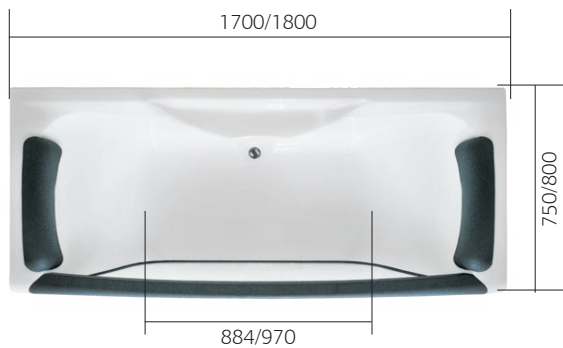

ДОПОЛНИТЕЛЬНО

Боновая панель

Размер	Глубина	Длина купели	Объем
1700x750x770 мм	460 мм	884 мм	235 л
1800x800x770 мм	460 мм	884 мм	257 л

Слив посередине

Большая глубина

2 встроенных подголовника

Гарантия 20 ЛЕТ