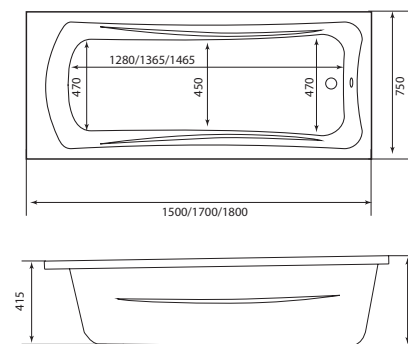

ENNA

CTP. 39