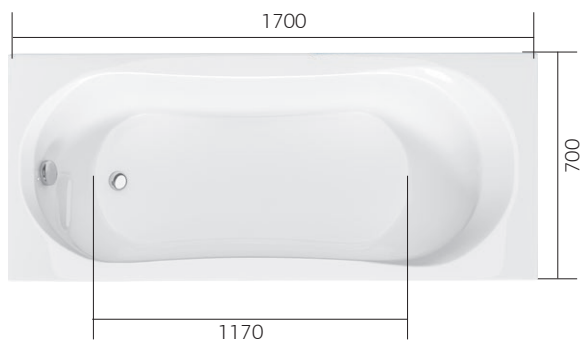

LIBRA

Прямоугольная акриловая ванна Libra представлена в размере 170x70. Она оснащена овальной внутренней чашей, которая дополнительно увеличена в области спины. Это позволит даже самым широкоплечим и статным мужчинам с комфортом принимать водные процедуры.

Размер	Глубина	Длина купели	Объем
1700x700x630 мм	470 мм	1170 мм	170 л

Большая глубина

Современный дизайн

Увеличенная зона спины

Гарантия 17 ЛЕТ

DIPSA

Прямоугольная ванна Dipsa отлично подойдет всем любителям водных процедур. Ширина и длина ванны делают ее очень вместительной. Эргономичные подлокотники для рук и приподнятая спинка для шеи и головы позволят Вам по-настоящему расслабиться и отдохнуть.