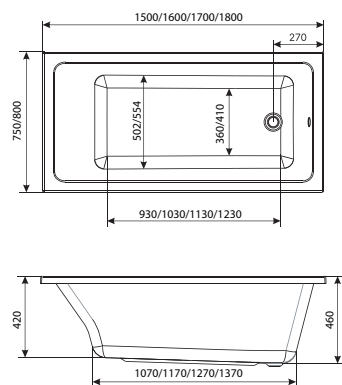

DIPSA

CTP. 38