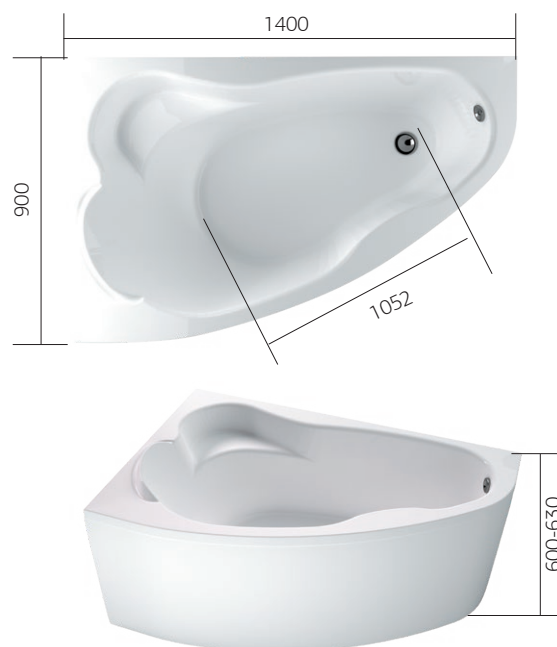

ДОПОЛНИТЕЛЬНО

Карнизы

Фронтальная панель

Варианты цветов карнизов

хром золото бронза медь

Размер	Глубина	Длина купели	Объем
1400x900x630 мм	470 мм	1052 мм	170 л

Увеличенная зона спины

Экономия пространства