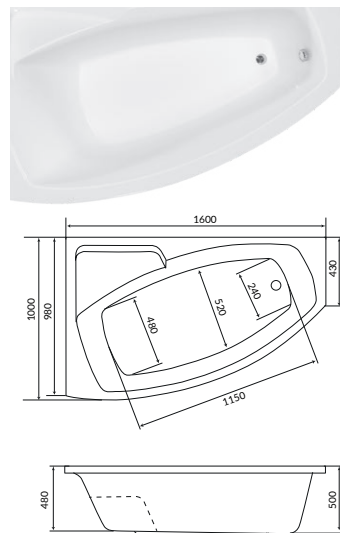

ASSOL CTP. 17