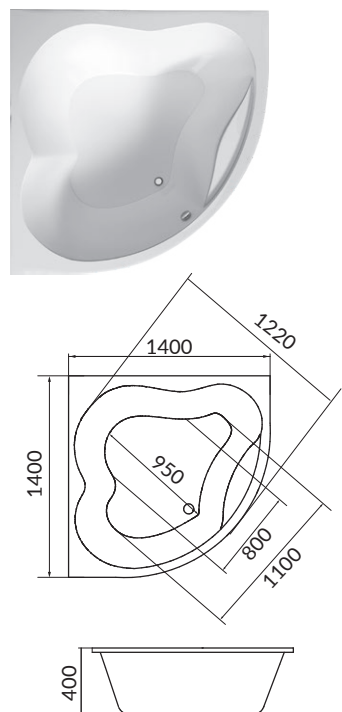

MODERN 700/750/800 **СТР. 27**

ВАННЫ УГЛОВЫЕ

CASSANDRA CTP. 23