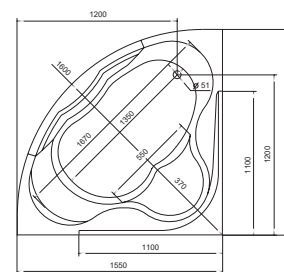

СТР. 56

СТР. 57

СТР. 58

СТР. 59

СТР. 60

СТР. 61

СТР. 62

СТР. 63