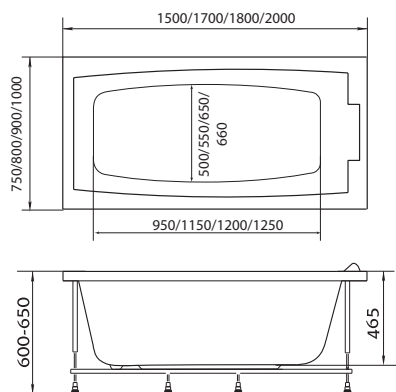

LIBRA

CTP. 37