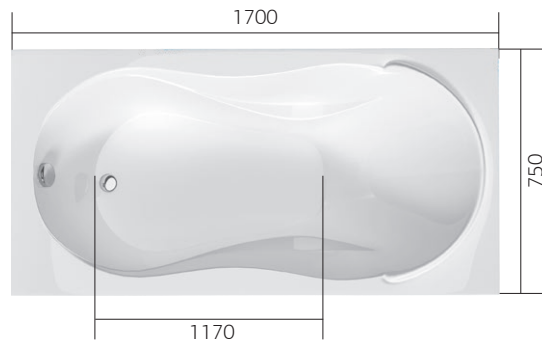

Размер	Глубина	Длина купели	Объем
1700x750x630 мм	470 мм	1170 мм	170 л

Встроенный подголовник

Удобные подлокотники

Увеличенная зона спины

Гарантия 17 ЛЕТ

PRAGMATIKA

ОТРЕЗНАЯ ВАННА

Pragmatika - уникальная ванна, созданная для нестандартных интерьерных решений. Специально разработанная конструкция ванны позволяет без потери прочности и эстетичного внешнего вида уменьшать ее на 18 или 23 сантиметра в зависимости от модели. Благодаря уникальной системе формовки «WAVE» даже при минимальной длине ванны места для ног достаточно.