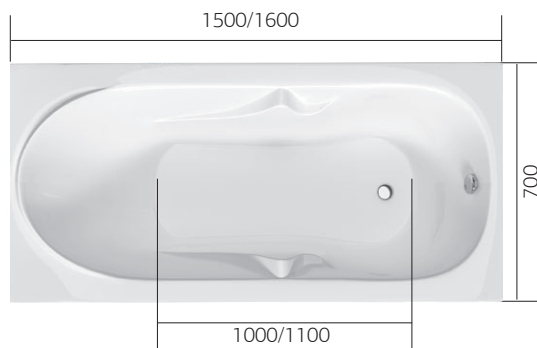

ДОПОЛНИТЕЛЬНО

Шторка стеклянная

Фронтальная и боковая панели

Карнизы

Варианты цветов карнизов

хром золото бронза медь

Размер	Глубина	Длина купели	Объем
1500x700x630 мм	445 мм	1000 мм	150 л
1600x700x630 мм	445 мм	1100 мм	170 л