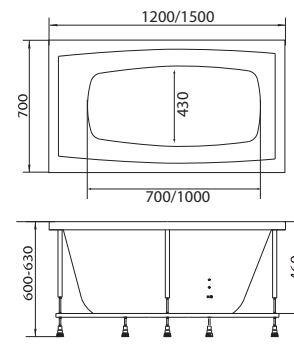

PRIME **СТР. 35**