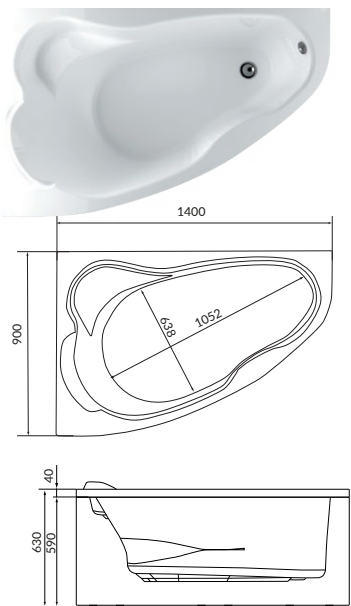

GRACIA CTP. 49