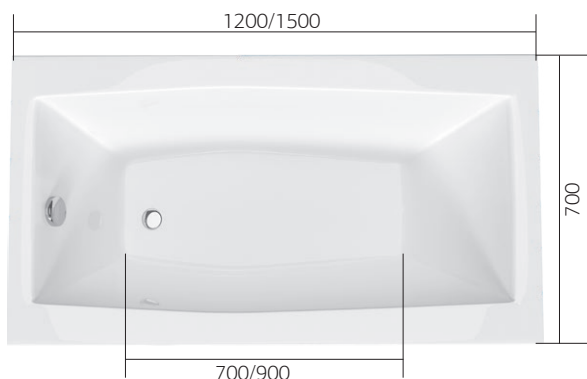

Светодиодная подсветка с изменяемым цветом

Наполнение через форсунки

Датчик предохранения гидромассажа от запуска без воды

Каскадный смеситель

VIOLA

Прямоугольная акриловая ванна Viola создана специально для небольших пространств. Даже при габаритах 120*70 см, внутренний объем чаши позволяет с комфортом принимать ванну взрослым и детям. Если вы не готовы отказаться от ванны в пользу душевой кабины, а площадь комнаты не так велика – прямоугольная акриловая ванна Viola станет отличным выбором

ДОПОЛНИТЕЛЬНО

Шторка стеклянная

Фронтальная и боковая панели

Карнизы

Варианты цветов карнизов

хром золото бронза медь

Размер	Глубина	Длина купели	Объем
1200x700x630 мм	450 мм	700 мм	125 л
1500x700x630 мм	460 мм	900 мм	170 л