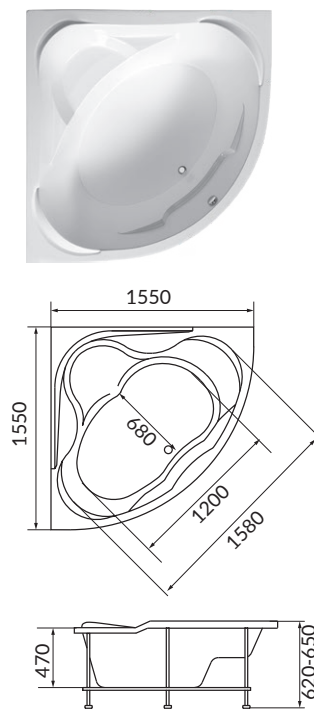

VIOLA **СТР. 29**

LUXE CTP. 21