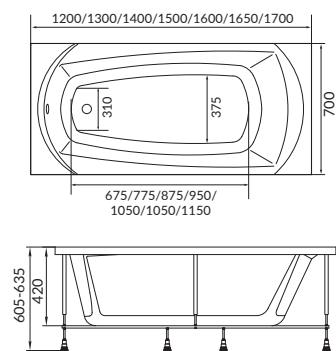

ELEGANCE CTP.9