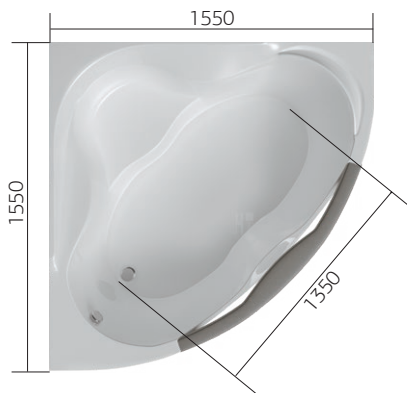

Размер	Глубина	Длина купели	Объем
1550x1550x630 мм	460 мм	1350 мм	275 л

1550

1550

1350