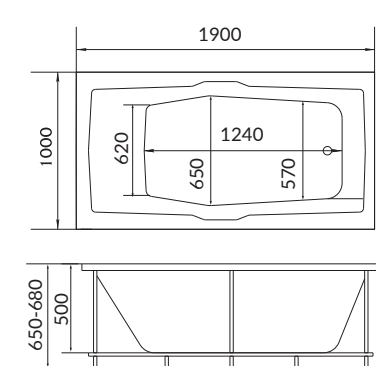

KORSIKA CTP. 15