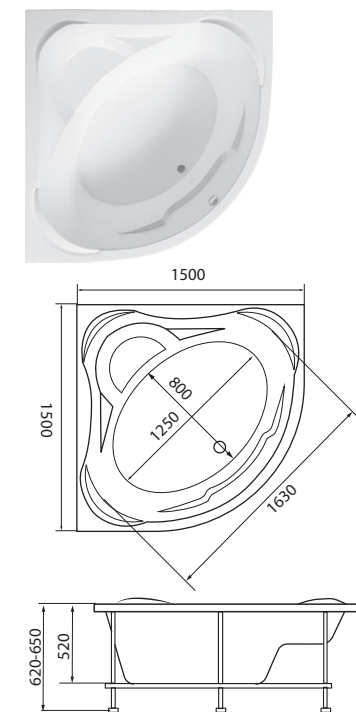

VITA **СТР. 30**

PALERMO CTP. 22