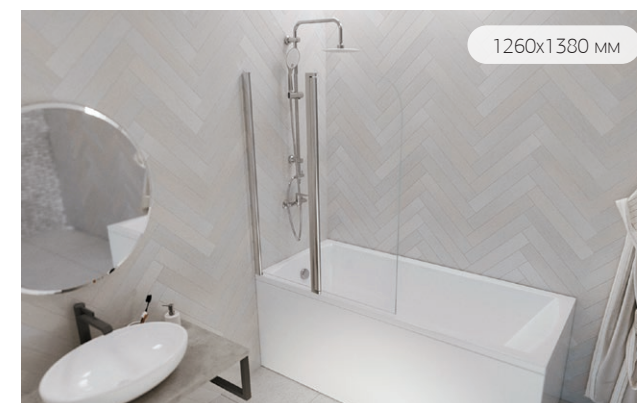

ШТОРКА HX-121

Размер: 1260x1380мм

Характеристики:

Каркас - алюминий, цвет - хром
Стекло - 6 мм травмобезопасное
закаленное
Створка - поворотная