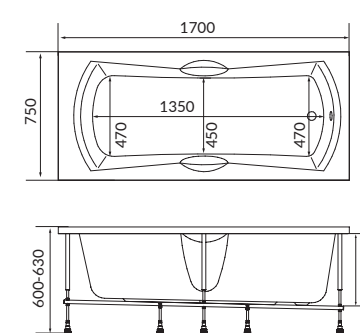

AGORA CTP. 11