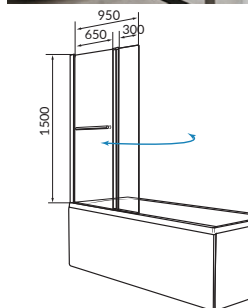

ШТОРКА P-05

Размер: 850x1500мм

Характеристики:

Каркас - алюминий, цвет - хром
 Стекло - 6 мм травмобезопасное
 закаленное
 Створка - поворотная

ШТОРКА HX-112C-1

Размер: 1260x1400мм

Характеристики:

Каркас - алюминий, цвет - хром
 Стекло - 6 мм травмобезопасное
 закаленное
 Створка - поворотная