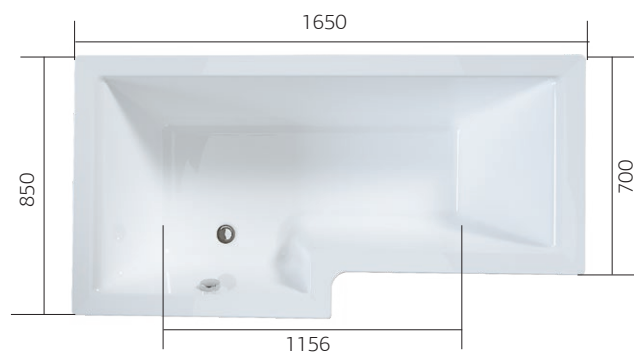

Размер	Глубина	Длина купели	Объем
1500x750x450 мм	437 мм	1030 мм	135 л
1700x750x450 мм	437 мм	1300 мм	150 л

Экономия пространства

Современный дизайн

Увеличенная зона спины

Гарантия 17 ЛЕТ

LINEA

Linea подходит для людей, предпочитающих принимать душ в комфорте (ширина душевой зоны 85 см), но не желающих отказываться от купания в ванне (ширина узкой части аналогична обычной ванне – 70 см). Ванну легко разместить в любой ванной комнате благодаря сужению зоны купания.

ДОПОЛНИТЕЛЬНО

Фронтальная панель

Карнизы

Варианты цветов карнизов

хром золото бронза медь

Размер	Глубина	Длина купели	Объем
1650x850x610 мм	410 мм	1156 мм	190 л

Экономия пространства

Современный дизайн