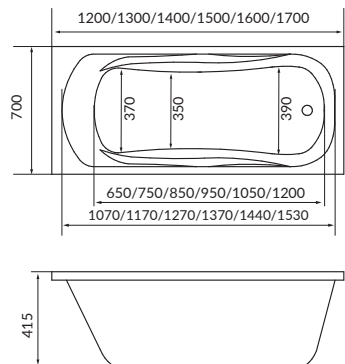

CLASSIC CTP.8