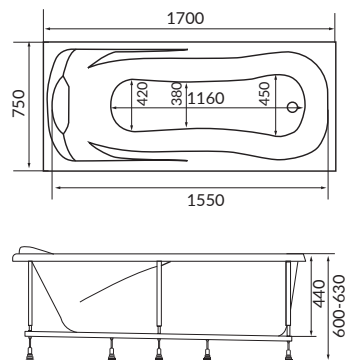

CALYPSO CTP. 12