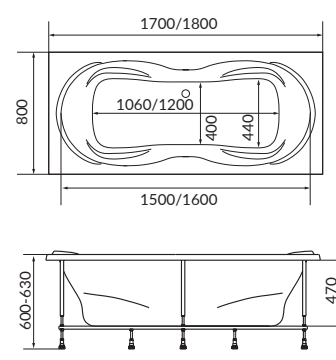

DINAMIKA CTP. 13