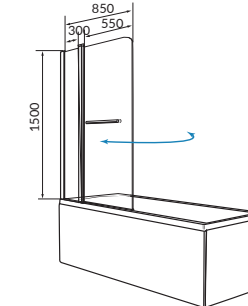

ШТОРКА P-02

Размер: 820x1500мм

Характеристики:

Каркас - алюминий, цвет - хром
 Стекло - 6 мм травмобезопасное
 закаленное
 Створка - поворотная

ШТОРКА P-03

Размер: 820x1500мм

Характеристики:

Каркас - алюминий, цвет - хром
 Стекло - 6 мм травмобезопасное
 закаленное
 Створка - поворотная