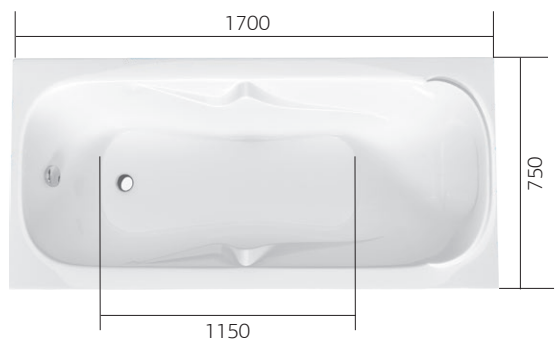

Размер	Глубина	Длина купели	Объем
1700x700x630 мм	470 мм	1170 мм	170 л

Большая глубина

Современный дизайн

Увеличенная зона спины

Гарантия 17 ЛЕТ

DIPSA

Прямоугольная ванна Dipsa отлично подойдет всем любителям водных процедур. Ширина и длина ванны делают ее очень вместительной. Эргономичные подлокотники для рук и приподнятая спинка для шеи и головы позволят Вам по-настоящему расслабиться и отдохнуть.

ДОПОЛНИТЕЛЬНО

Шторка стеклянная

Фронтальная и боковая панели

Карнизы

Варианты цветов карнизов

хром золото бронза медь

Размер	Глубина	Длина купели	Объем
1700x750x630 мм	440 мм	1150 мм	175 л

Встроенный подголовник