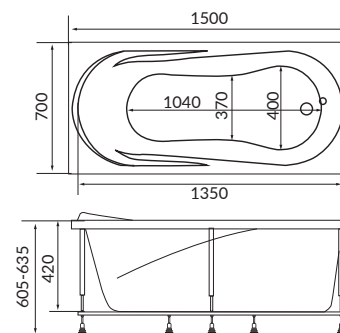

MEDEA CTP. 10