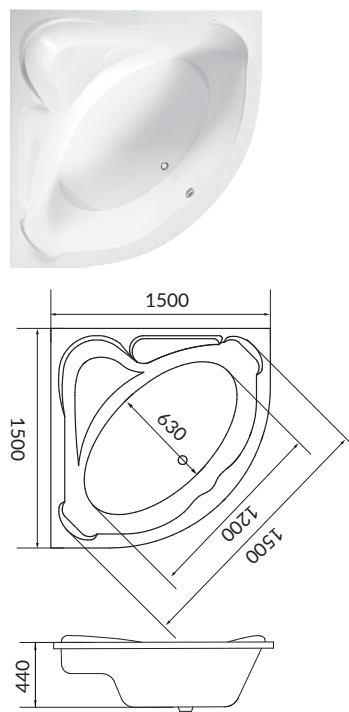

KLEO **СТР. 28**

IBIZA CTP. 20