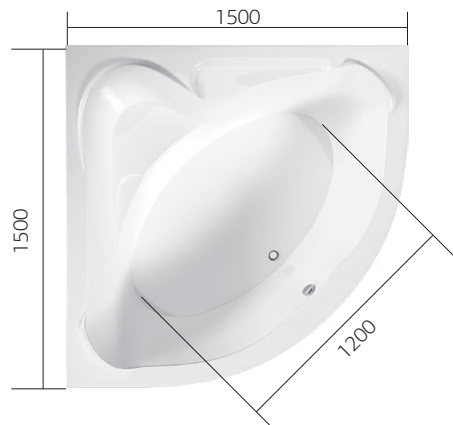

IBIZA

Угловая ванна Ibiza идеально совмещает в себе большие размеры и полезный объем, представленный здесь в качестве увеличенной глубины. Ibiza имеет удобные подголовники с двух сторон и угловое сиденье, а также слив-перелив посередине, с которым Вы сможете комфортно располагаться в любой части ванны. Один из бортов акриловой ванны выполнен вместе с практичной и элегантной полкой.

ДОПОЛНИТЕЛЬНО

Карнизы

Варианты цветов карнизов

Фронтальная панель

ДОПОЛНИТЕЛЬНЫЕ ОПЦИИ

- Форсунки для гидро и аэромассажа
- Форсунки для аэромассажа
- Форсунки для массажа спины
- Турбореним
- Светодиодная подсветка с изменяемым цветом
- Датчик предохранения гидромассажа от запуска без воды
- Форсунки для гидромассажа
- Форсунки для массажа стоп
- Ручки
- Карниз для фиксации шторки
- Наполнение через форсунки
- Накладный смеситель
- Слив для защиты от переливов
- Зонный переключатель гидромассажа
- Nano-форсунки
- Лампы размещаемые в купели ванны

Размер	Глубина	Длина купели	Объем
1500x1500x630 мм	440 мм	1200 мм	260 л

2 встроенных подголовника

Сиденье-полка 2 в 1

Классический стиль

Гарантия 15 ЛЕТ