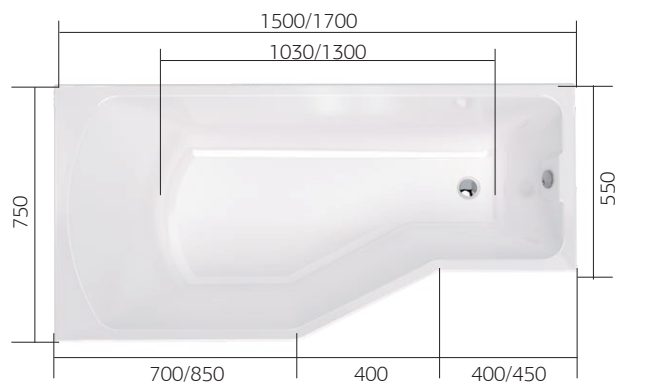

Ванна Convey - отличное решение для малогабаритных ванных комнат. Асимметричная форма позволит совместить слив ванны и раковины (раковина размещается над узкой частью ванны), что позволит эргономично обустроить внутреннее пространство ванной комнаты и осовременить ее дизайн.

Размер	Глубина	Длина купели	Объем
1500x750x450 мм	437 мм	1030 мм	135 л
1700x750x450 мм	437 мм	1300 мм	150 л

Экономия пространства

Современный дизайн

Увеличенная зона спины

Гарантия 17 ЛЕТ

LINEA

Linea подходит для людей, предпочитающих принимать душ в комфорте (ширина душевой зоны 85 см), но не желающих отказываться от купания в ванне (ширина узкой части аналогична обычной ванне – 70 см). Ванну легко разместить в любой ванной комнате благодаря сужению зоны купания.