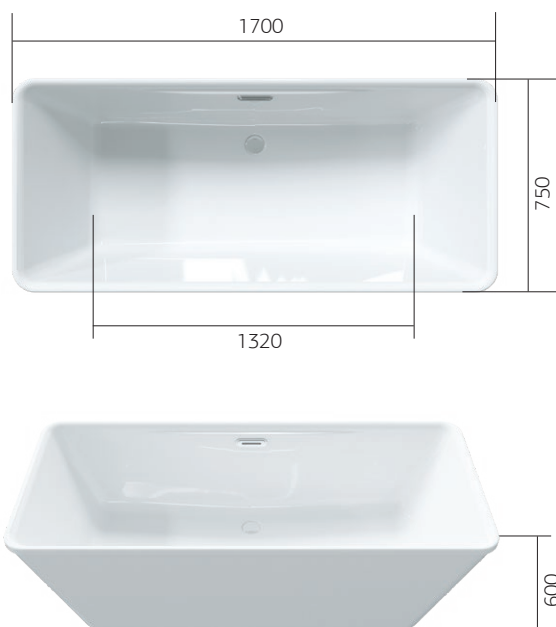

ICON

Выполненная в минималистичном стиле Icon станет элегантным акцентом вашей ванной комнаты. Размер ванны 170*75 позволяет с легкостью вписаться в любой интерьер. Слив-перелив, идеально подходящий именно к этой модели, входит в комплект. Лаконичность и атмосфера шика станут олицетворением вашей ванной комнаты.

Размер	Глубина	Длина купели	Объем
1700x750x600 мм	440 мм	1320 мм	270 л

Современный дизайн

Отдельностоящая ванна

Гарантия 20 ЛЕТ

ВАННА ICON КОМПЛЕКТУЕТСЯ АВТОМАТИЧЕСКИМ СЛИВОМ-ПЕРЕЛИВОМ ALCAPLAST A516CKM

- Мокрый гидрозатвор с вращающимся коленом
- Гидрозатвор выполнен из полипропилена, устойчив к термическим и химическим воздействиям
- Закрытие сливного клапана системой Click/clack
- Гибкий шланг системы перелива
- Хромированная металлическая решетка слива
- 3 года гарантии от производителя
- Страна производства: Чехия

ALCAPLAST
A516CKM