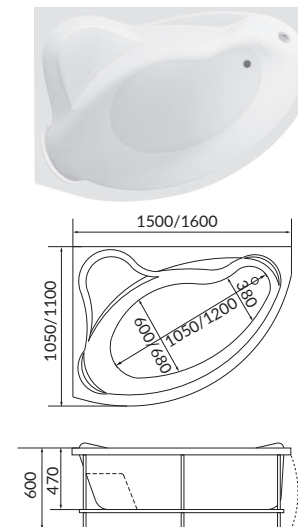

CATANIA CTP. 19