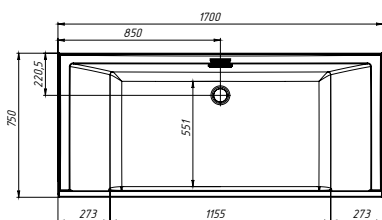

DOLCE VITA

СТР. 57