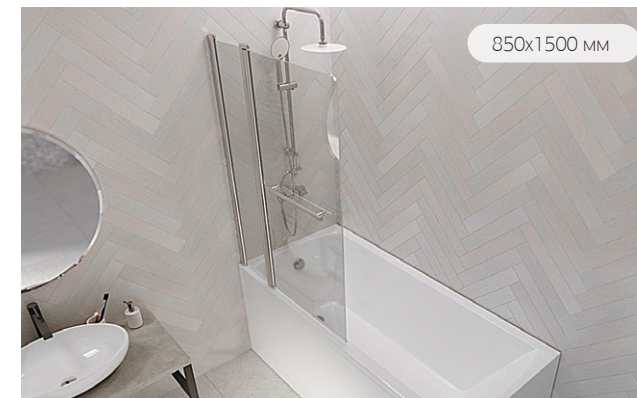

ШТОРКА P-02

Размер: 820x1500мм

Характеристики:

Каркас - алюминий, цвет - хром
 Стекло - 6 мм травмобезопасное
 закаленное
 Створка - поворотная

ШТОРКА P-03

Размер: 820x1500мм

Характеристики:

Каркас - алюминий, цвет - хром
 Стекло - 6 мм травмобезопасное
 закаленное
 Створка - поворотная