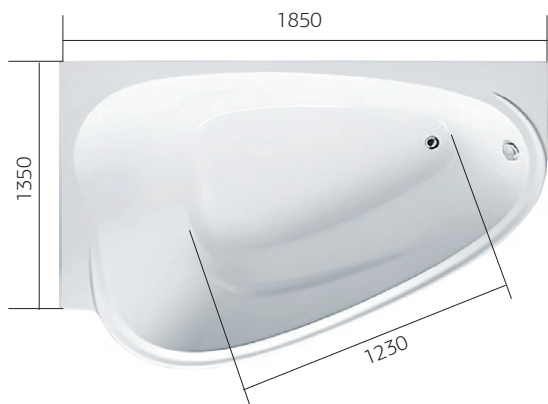

LOVE

Комфортная и вместительная ванна оригинальной формы создана специально для романтиков и влюбленных. Продуманная эргономика купели делает совместный прием ванны невероятно комфортным.

ДОПОЛНИТЕЛЬНО

Карнизы

Фронтальная панель

Варианты цветов карнизов

хром золото бронза медь

Размер	Глубина	Длина купели	Объем
1850x1350x680 мм	480 мм	1230 мм	265 л

Огромный размер

Мягкий обтекаемый дизайн

Для 2х персон

Гарантия 17 ЛЕТ