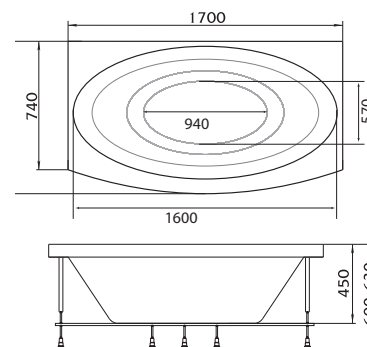

AURA CTP. 47