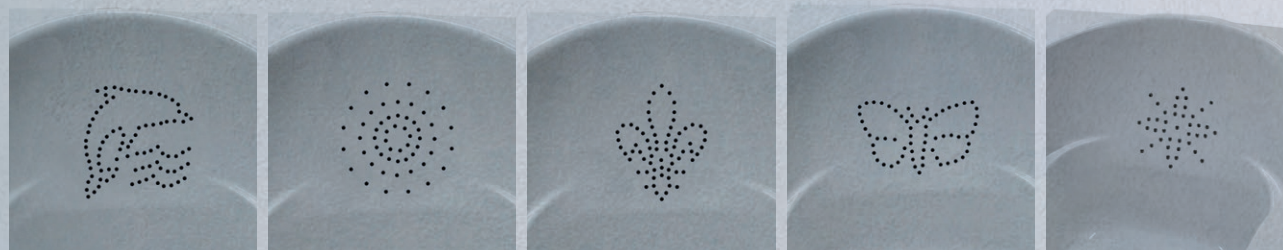

РИСУНКИ ИЗ NANO-ДЖЕТОВ

Рисунок из наноджетов – особое предложение нашей компании, которое позволит вам проявить свою индивидуальность. Такие рисунки добавят эстетики вашей ванне, и сделают прием водных процедур более увлекательными и приятными для детей.