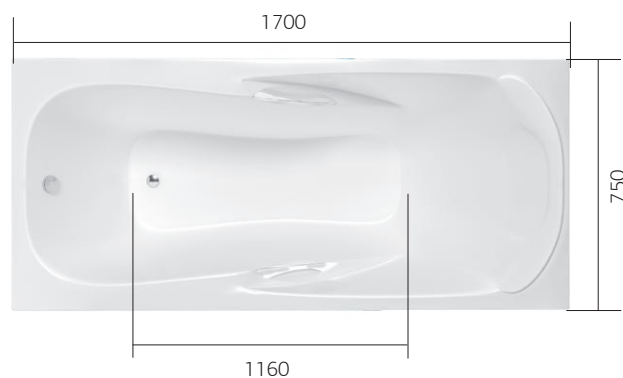

ELEGANCE

СТР.9

ДЛИНА (мм)	1200	1300	1400	1500	1600	1650	1700
ШИРИНА (мм)	700	700	700	700	700	700	700
ОБЪЕМ (л)	106	116	126	132	150	178	180

MEDEA

СТР. 10

ДЛИНА (мм)	1500
ШИРИНА (мм)	700
ОБЪЕМ (л)	150

AGORA

СТР. 11

* - ручки поставляются в комплекте с рамой

CALYPSO

РУЧКИ В КОМПЛЕКТЕ*

Прямоугольная акриловая ванна Calypso представлена в размере 170*75см. Среди прямоугольных ванн с овальной чашей эта ванна отличается своей увеличенной шириной. Кроме того, ванна дополнительно оснащена практичными подлокотниками с ручками, которые входят в комплект.

ДОПОЛНИТЕЛЬНО

Шторка стеклянная

Фронтальная и боковая панели

Карнизы

Варианты цветов карнизов

хром золото бронза медь

Размер	Глубина	Длина купели	Объем
1700x750x630 мм	440 мм	1160 мм	175 л

Ручки в комплекте с рамой