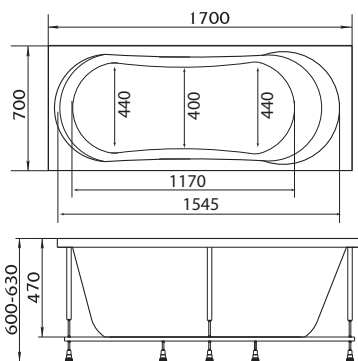

RAGUZA

CTP. 41