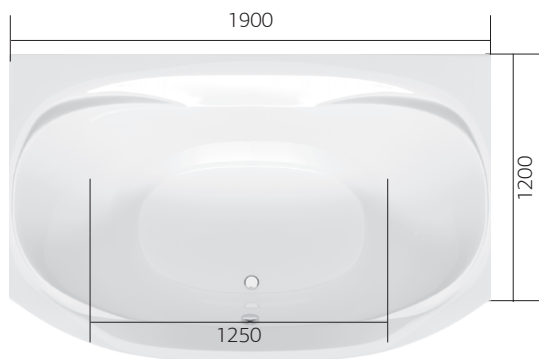

ДОПОЛНИТЕЛЬНО

Карнизы

Фронтальная и боковая панели

Варианты цветов карнизов

хром золото бронза медь

Размер	Глубина	Длина купели	Объем
1900x1200x660 мм	520 мм	1250 мм	285 л

Большая глубина

“Мини-бассейн”