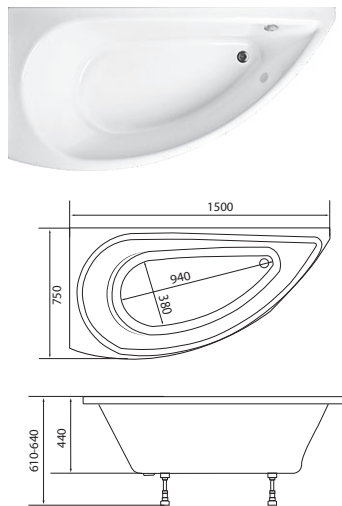

PICCOLO CTP. 16