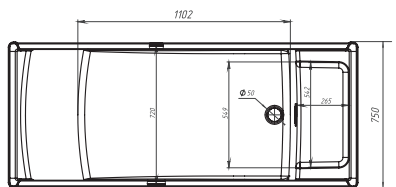

СТР. 56

СТР. 57

СТР. 58

СТР. 59

TONDO

СТР. 60

СТР. 61

СТР. 62

СТР. 63