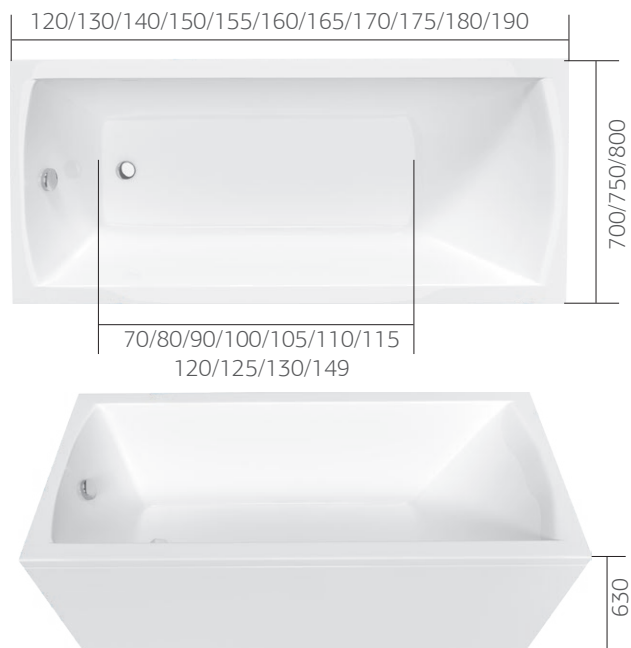

ДОПОЛНИТЕЛЬНО

Шторка стеклянная

Фронтальная и боковая панели

Карнизы

Варианты цветов карнизов

Размер	Глубина	Длина купели	Объем
1200x700x630 мм	430 мм	700 мм	116 л
1300x700x630 мм	430 мм	800 мм	127 л
1400x700x630 мм	430 мм	900 мм	131 л
1500x700x630 мм	430 мм	1000 мм	143 л
1500x750x630 мм	430 мм	1000 мм	162 л
1550x700x630 мм	430 мм	1050 мм	158 л
1600x700x630 мм	430 мм	1100 мм	157 л
1650x700x630 мм	430 мм	1150 мм	167 л
1700x700x630 мм	430 мм	1200 мм	177 л
1700x750x630 мм	430 мм	1200 мм	190 л
1750x700x630 мм	430 мм	1250 мм	186 л
1800x700x630 мм	430 мм	1300 мм	205 л
1800x750x630 мм	430 мм	1300 мм	210 л
1900x800x630 мм	430 мм	1495 мм	241 л