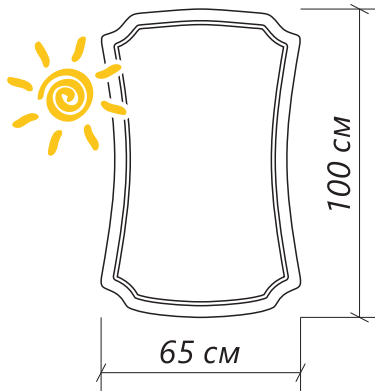

зеркало

NEO CLASSIC 2

Материал рамы: без рамы

Подсветка: белый свет

Обработка края: еврокромка

**ГОТОВОЕ РЕШЕНИЕ
НЕ ТРЕБУЕТ СБОРКИ**
легкая и быстрая установка в ванной

ДИЗАЙНЕРСКОЕ РЕШЕНИЕ

НЕ ИСКАЖАЕТ ИЗОБРАЖЕНИЕ

НИЗКОЕ ЭНЕРГОПОТРЕБЛЕНИЕ