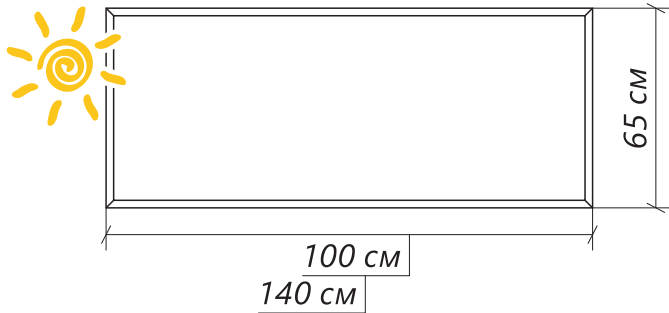

зеркало **GLACE**

Материал рамы: без рамы

Подсветка: белый свет

Обработка края: еврокромка

**ГОТОВОЕ РЕШЕНИЕ
НЕ ТРЕБУЕТ СБОРКИ**

легкая и быстрая установка в ванной

УНИВЕРСАЛЬНЫЙ ДИЗАЙН

НЕ ИСКАЖАЕТ ИЗОБРАЖЕНИЕ

НИЗКОЕ ЭНЕРГОПОТРЕБЛЕНИЕ