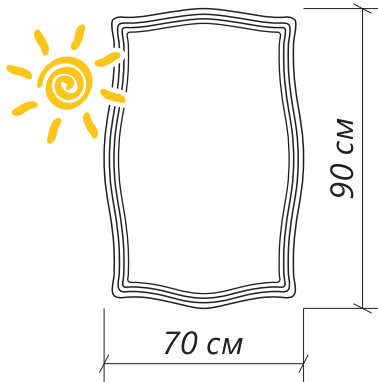

зеркало

NEO CLASSIC 1

Материал рамы: без рамы

Подсветка: белый свет

Обработка края: еврокромка

**ГОТОВОЕ РЕШЕНИЕ
НЕ ТРЕБУЕТ СБОРКИ**
легкая и быстрая установка в ванной

ДИЗАЙНЕРСКОЕ РЕШЕНИЕ

НЕ ИСКАЖАЕТ ИЗОБРАЖЕНИЕ

НИЗКОЕ ЭНЕРГОПОТРЕБЛЕНИЕ