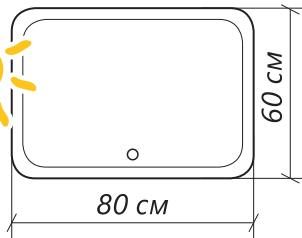

зеркало **AMOUR**

Материал рамы: без рамы

Подсветка: белый свет

Обработка края: еврокромка

СЕНСОРНЫЙ ВКЛЮЧАТЕЛЬ

УНИВЕРСАЛЬНЫЙ ДИЗАЙН

НЕ ИСКАЖАЕТ ИЗОБРАЖЕНИЕ

НИЗКОЕ ЭНЕРГОПОТРЕБЛЕНИЕ