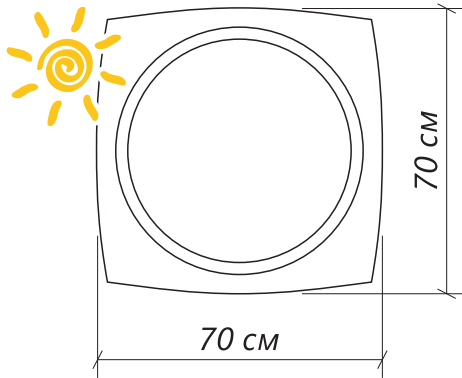

зеркало **VENTOSO**

Материал рамы: без рамы

Подсветка: белый свет

Обработка края: еврокромка

**ГОТОВОЕ РЕШЕНИЕ
НЕ ТРЕБУЕТ СБОРКИ**

легкая и быстрая установка в ванной

ДИЗАЙНЕРСКОЕ РЕШЕНИЕ

НЕ ИСКАЖАЕТ ИЗОБРАЖЕНИЕ

НИЗКОЕ ЭНЕРГОПОТРЕБЛЕНИЕ