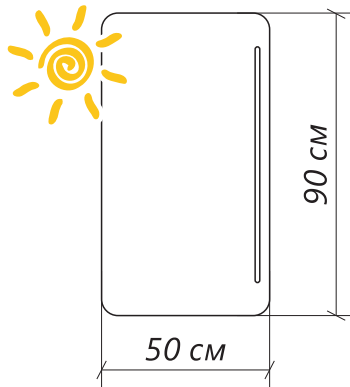

НЕ ИСКАЖАЕТ ИЗОБРАЖЕНИЕ

**МДФ С ВЛАГОСТОЙКОЙ
ПВХ ПЛЕНКОЙ**

зеркало **TERA**

Материал рамы: без рамы

Подсветка: белый свет

Обработка края: еврокромка

**МЯГКОЕ ЗАКРЫВАНИЕ ДВЕРНЫЕ
ПЕТЛИ С ДОВОДЧИКАМИ**

КЛАССИЧЕСКИЙ ДИЗАЙН