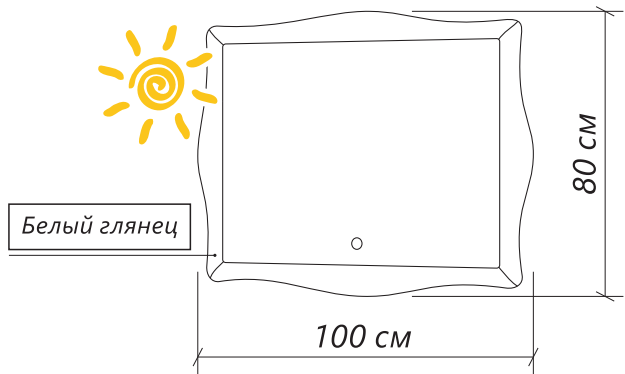

НИЗКОЕ ЭНЕРГОПОТРЕБЛЕНИЕ

зеркало АМЕТИСТ

Материал рамы: 100% литьевой акрил

Подсветка: белый свет

Подогрев: да

Обработка края: еврокромка

3D

**ОБЪЕМНАЯ РАМА
ИЗ 100% ЛИТЬЕВОГО АКРИЛА**