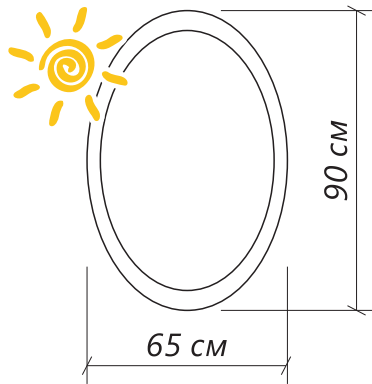

УНИВЕРСАЛЬНЫЙ ДИЗАЙН

НЕ ИСКАЖАЕТ ИЗОБРАЖЕНИЕ

НИЗКОЕ ЭНЕРГОПОТРЕБЛЕНИЕ

зеркало **ART**

Материал рамы: без рамы

Подсветка: белый свет

Обработка края: еврокромка

**ГОТОВОЕ РЕШЕНИЕ
НЕ ТРЕБУЕТ СБОРКИ**