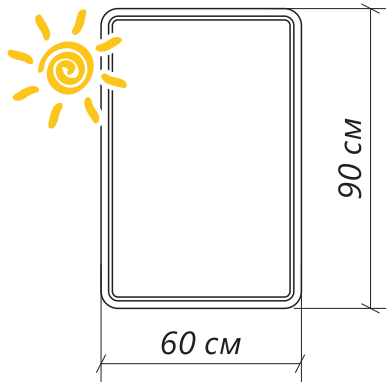

НЕ ИСКАЖАЕТ ИЗОБРАЖЕНИЕ

НИЗКОЕ ЭНЕРГОПОТРЕБЛЕНИЕ

зеркало **MODERN**

Материал рамы: без рамы

Подсветка: белый свет

Обработка края: еврокромка

**ГОТОВОЕ РЕШЕНИЕ
НЕ ТРЕБУЕТ СБОРКИ**

легкая и быстрая установка в ванной