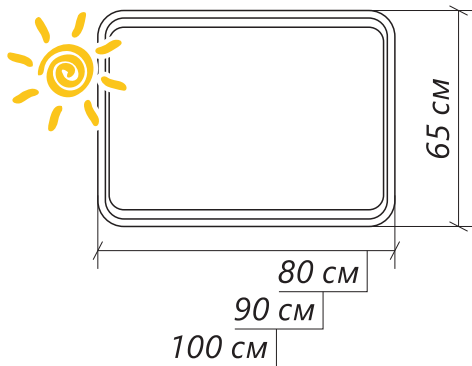

зеркало ЕСО

Материал рамы: без рамы

Подсветка: белый свет

Обработка края: еврокромка

**ГОТОВОЕ РЕШЕНИЕ
НЕ ТРЕБУЕТ СБОРКИ**

легкая и быстрая установка в ванной

УНИВЕРСАЛЬНЫЙ ДИЗАЙН

НЕ ИСКАЖАЕТ ИЗОБРАЖЕНИЕ

НИЗКОЕ ЭНЕРГОПОТРЕБЛЕНИЕ