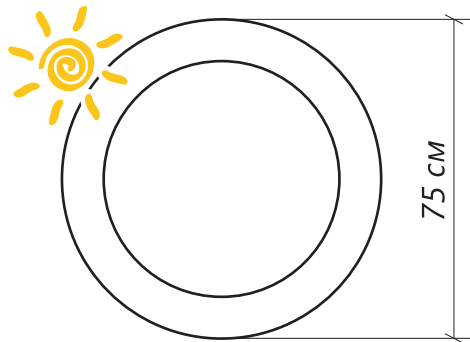

зеркало **BELLE**

Материал рамы: без рамы

Подсветка: белый свет

Подогрев: нет

Обработка края: еврокромка

**ГОТОВОЕ РЕШЕНИЕ
НЕ ТРЕБУЕТ СБОРКИ**
легкая и быстрая установка в ванной

ДИЗАЙНЕРСКОЕ РЕШЕНИЕ

НЕ ИСКАЖАЕТ ИЗОБРАЖЕНИЕ