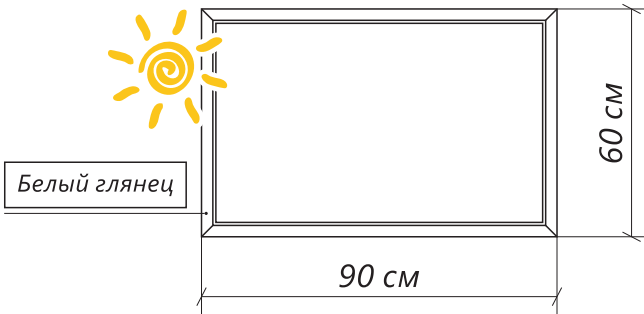

зеркало **ROMB**

Материал рамы: 100% литевой акрил

Подсветка: белый свет

Обработка края: еврокромка

3D

**ОБЪЕМНАЯ РАМА
ИЗ 100% ЛИТЬЕВОГО АКРИЛА**

ДИЗАЙНЕРСКОЕ РЕШЕНИЕ

НЕ ИСКАЖАЕТ ИЗОБРАЖЕНИЕ

НИЗКОЕ ЭНЕРГОПОТРЕБЛЕНИЕ