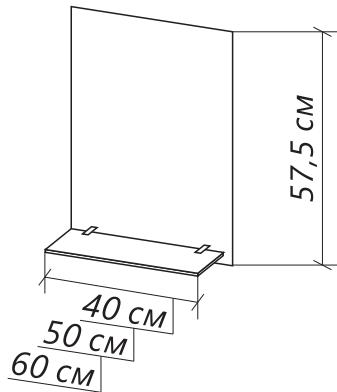

легкая и быстрая установка в ванной

УНИВЕРСАЛЬНЫЙ ДИЗАЙН

НЕ ИСКАЖАЕТ ИЗОБРАЖЕНИЕ

НИЗКОЕ ЭНЕРГОПОТРЕБЛЕНИЕ

зеркало **УЮТ**

Материал рамы: без рамы

Обработка края: еврокромка

НЕ ИСКАЖАЕТ ИЗОБРАЖЕНИЕ