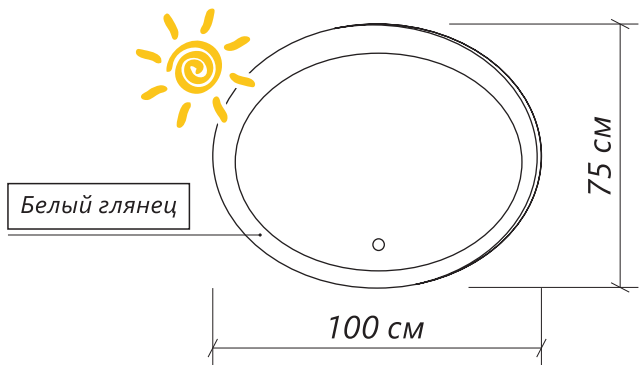

НЕ ИСКАЖАЕТ ИЗОБРАЖЕНИЕ

НИЗКОЕ ЭНЕРГОПОТРЕБЛЕНИЕ

зеркало **ECLIPSE**

Материал рамы: 100% литьевого акрил

Подсветка: белый свет

Подогрев: да

Обработка края: еврокромка

3D