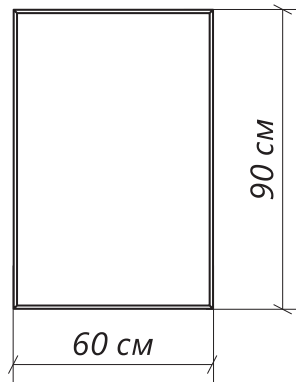

НЕ ИСКАЖАЕТ ИЗОБРАЖЕНИЕ

НИЗКОЕ ЭНЕРГОПОТРЕБЛЕНИЕ

зеркало **CUBE**

Материал рамы: без рамы

Подсветка: нет

Обработка края: фацет

**ГОТОВОЕ РЕШЕНИЕ
НЕ ТРЕБУЕТ СБОРКИ**
легкая и быстрая установка в ванной

УНИВЕРСАЛЬНЫЙ ДИЗАЙН