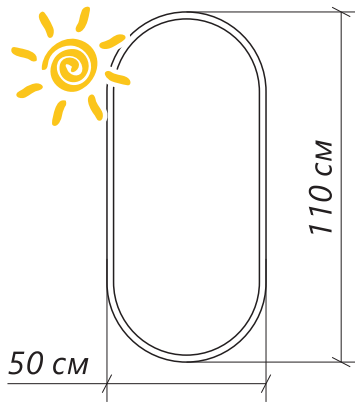

зеркало **LOLA**

Материал рамы: без рамы

Подсветка: белый свет

Обработка края: еврокромка

**ГОТОВОЕ РЕШЕНИЕ
НЕ ТРЕБУЕТ СБОРКИ**

легкая и быстрая установка в ванной

УНИВЕРСАЛЬНЫЙ ДИЗАЙН

НЕ ИСКАЖАЕТ ИЗОБРАЖЕНИЕ

НИЗКОЕ ЭНЕРГОПОТРЕБЛЕНИЕ