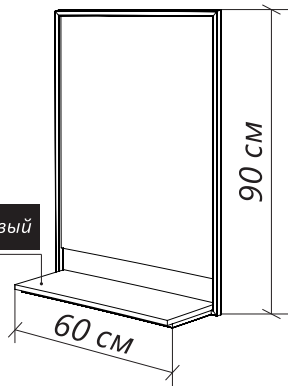

TREND

НЕ ИСКАЖАЕТ ИЗОБРАЖЕНИЕ

**ПРОЧНЫЙ МЕТАЛЛИЧЕСКИЙ
КАРКАС**

**ГОТОВОЕ РЕШЕНИЕ
НЕ ТРЕБУЕТ СБОРКИ**

легкая и быстрая установка в ванной