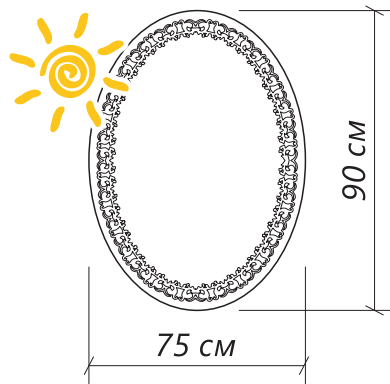

зеркало **JOJI**

Материал рамы: без рамы

Подсветка: белый свет

Обработка края: еврокромка

**ГОТОВОЕ РЕШЕНИЕ
НЕ ТРЕБУЕТ СБОРКИ**
легкая и быстрая установка в ванной

ДИЗАЙНЕРСКОЕ РЕШЕНИЕ

НЕ ИСКАЖАЕТ ИЗОБРАЖЕНИЕ

НИЗКОЕ ЭНЕРГОПОТРЕБЛЕНИЕ