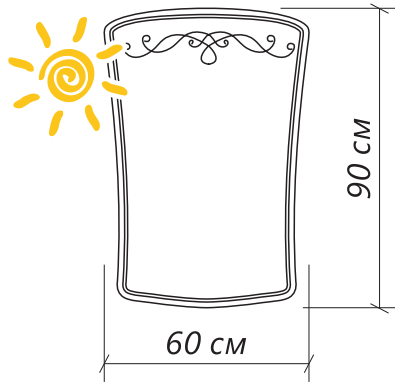

легкая и быстрая установка в ванной

НЕ ИСКАЖАЕТ ИЗОБРАЖЕНИЕ

КРЕПЛЕНИЕ В КОМПЛЕКТЕ

зеркало **CLASSIC 1**

Материал рамы: без рамы

Подсветка: белый свет

Обработка края: еврокромка

**ГОТОВОЕ РЕШЕНИЕ
НЕ ТРЕБУЕТ СБОРКИ**
легкая и быстрая установка в ванной