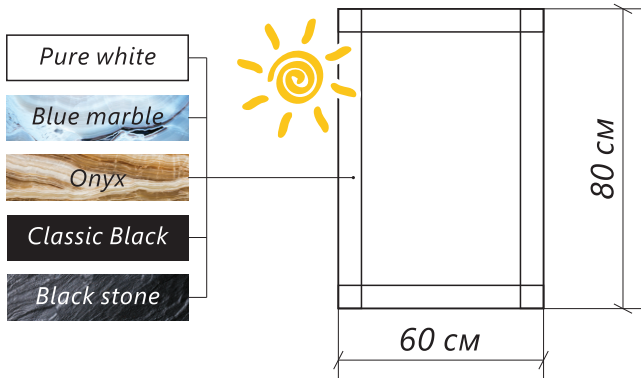

зеркало **GLASS**

Материал рамы: без рамы

Подсветка: белый свет

Обработка края: еврокромка

РАМА ВЫПОЛНЕНА ИЗ СТЕКЛА

**ЕСТЬ МОДЕЛИ С ФАКТУРАМИ
НАТУРАЛЬНЫХ КАМНЕЙ НА РАМЕ**

НЕ ИСКАЖАЕТ ИЗОБРАЖЕНИЕ

НИЗКОЕ ЭНЕРГОПОТРЕБЛЕНИЕ