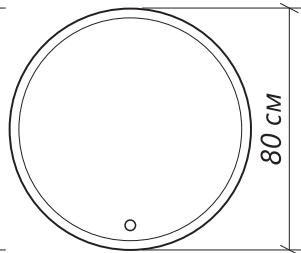

зеркало **AMOUR**

Материал рамы: без рамы

Подсветка: белый свет

Обработка края: еврокромка

СЕНСОРНЫЙ ВКЛЮЧАТЕЛЬ

УНИВЕРСАЛЬНЫЙ ДИЗАЙН

НЕ ИСКАЖАЕТ ИЗОБРАЖЕНИЕ

НИЗКОЕ ЭНЕРГОПОТРЕБЛЕНИЕ