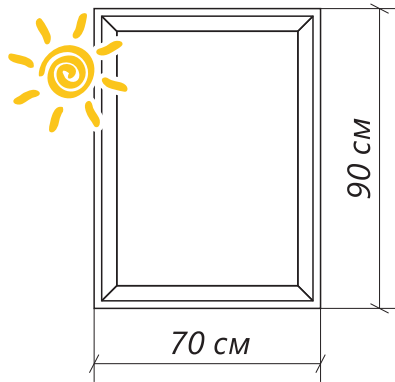

ДИЗАЙНЕРСКОЕ РЕШЕНИЕ

НЕ ИСКАЖАЕТ ИЗОБРАЖЕНИЕ

КРЕПЛЕНИЕ В КОМПЛЕКТЕ

зеркало **CLASSIC 2**

Материал рамы: без рамы

Подсветка: белый свет

Обработка края: еврокромка

**ГОТОВОЕ РЕШЕНИЕ
НЕ ТРЕБУЕТ СБОРКИ**