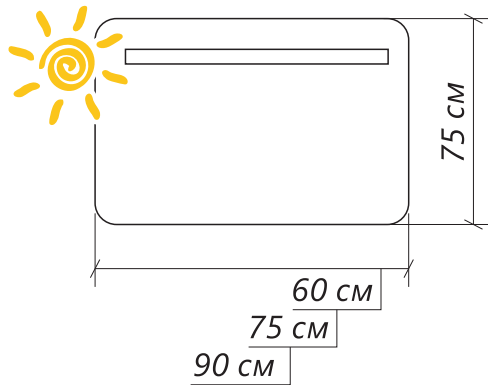

НЕ ИСКАЖАЕТ ИЗОБРАЖЕНИЕ

НИЗКОЕ ЭНЕРГОПОТРЕБЛЕНИЕ

зеркало

ГАРМОНИКА

Материал рамы: без рамы

Подсветка: белый свет

Обработка края: еврокромка

**ГОТОВОЕ РЕШЕНИЕ
НЕ ТРЕБУЕТ СБОРКИ**