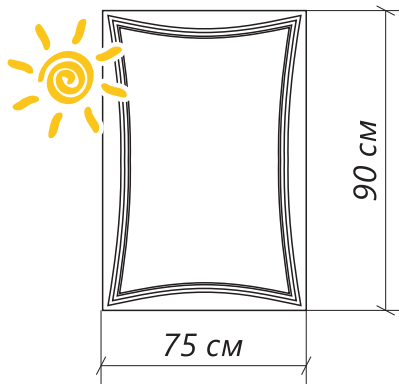

легкая и быстрая установка в ванной

УНИВЕРСАЛЬНЫЙ ДИЗАЙН

НЕ ИСКАЖАЕТ ИЗОБРАЖЕНИЕ

НИЗКОЕ ЭНЕРГОПОТРЕБЛЕНИЕ

зеркало **BRIO**

Материал рамы: без рамы

Подсветка: белый свет

Обработка края: еврокромка