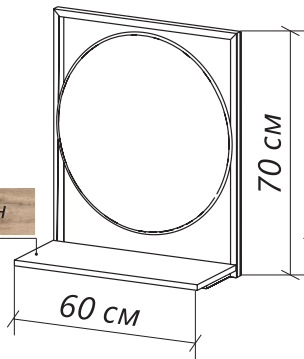

зеркало

GRUNGE LOFT

Материал рамы: металл, ЛДСП

Обработка края: еврокромка

Дуб вотан

Черный матовый