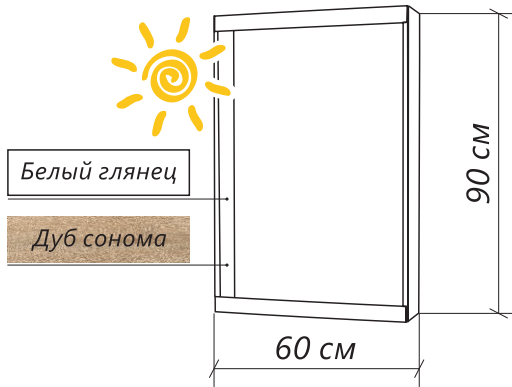

зеркало **ARIS**

Материал рамы: ЛДСП

Подсветка: белый свет

Обработка края: еврокромка

**ГОТОВОЕ РЕШЕНИЕ
НЕ ТРЕБУЕТ СБОРКИ**

легкая и быстрая установка в ванной

ФАКТУРНЫЙ ЛДСП

ощутимый рельеф древесины

НЕ ИСКАЖАЕТ ИЗОБРАЖЕНИЕ

НИЗКОЕ ЭНЕРГОПОТРЕБЛЕНИЕ