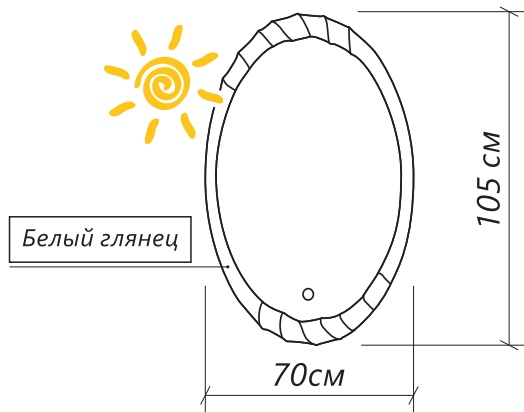

зеркало

MIRAGE

Материал рамы: 100% литьевого акрил

Подсветка: белый свет

Подогрев: да

Обработка края: еврокромка

3D

**ОБЪЕМНАЯ РАМА
ИЗ 100% ЛИТЬЕВОГО АКРИЛА**

ДИЗАЙНЕРСКОЕ РЕШЕНИЕ

**ГОТОВОЕ РЕШЕНИЕ
НЕ ТРЕБУЕТ СБОРКИ**
легкая и быстрая установка в ванной

СЕНСОРНЫЙ ВКЛЮЧАТЕЛЬ

НЕ ИСКАЖАЕТ ИЗОБРАЖЕНИЕ

НИЗКОЕ ЭНЕРГОПОТРЕБЛЕНИЕ