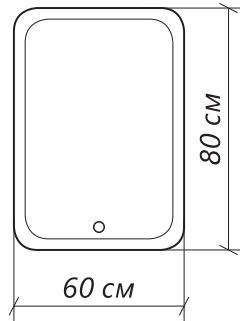

зеркало **AMOUR**

Материал рамы: без рамы

Подсветка: белый свет

Обработка края: еврокромка

СЕНСОРНЫЙ ВКЛЮЧАТЕЛЬ

УНИВЕРСАЛЬНЫЙ ДИЗАЙН

НЕ ИСКАЖАЕТ ИЗОБРАЖЕНИЕ

НИЗКОЕ ЭНЕРГОПОТРЕБЛЕНИЕ