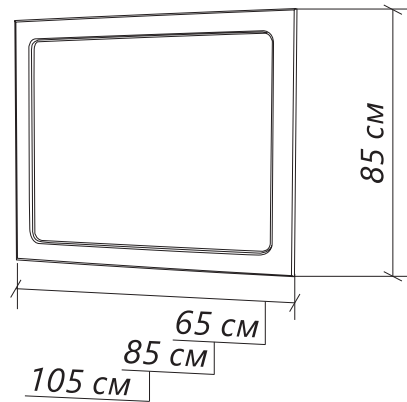

зеркало **ПРОВАНС**

Материал рамы: МДФ облицованная пленкой ПВХ

Цвет рамы: белый глянцевый

Обработка края: еврокромка

**МЯГКОЕ ЗАКРЫВАНИЕ ДВЕРНЫЕ
ПЕТЛИ С ДОВОДЧИКАМИ**

КЛАССИЧЕСКИЙ ДИЗАЙН

НЕ ИСКАЖАЕТ ИЗОБРАЖЕНИЕ

**МДФ С ВЛАГОСТОЙКОЙ
ПВХ ПЛЕНКОЙ**