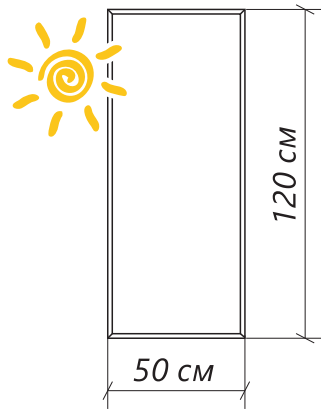

зеркало **STELLA**

Материал рамы: без рамы

Подсветка: белый свет

Обработка края: фацет

**ГОТОВОЕ РЕШЕНИЕ
НЕ ТРЕБУЕТ СБОРКИ**
легкая и быстрая установка в ванной

УНИВЕРСАЛЬНЫЙ ДИЗАЙН

НЕ ИСКАЖАЕТ ИЗОБРАЖЕНИЕ

НИЗКОЕ ЭНЕРГОПОТРЕБЛЕНИЕ