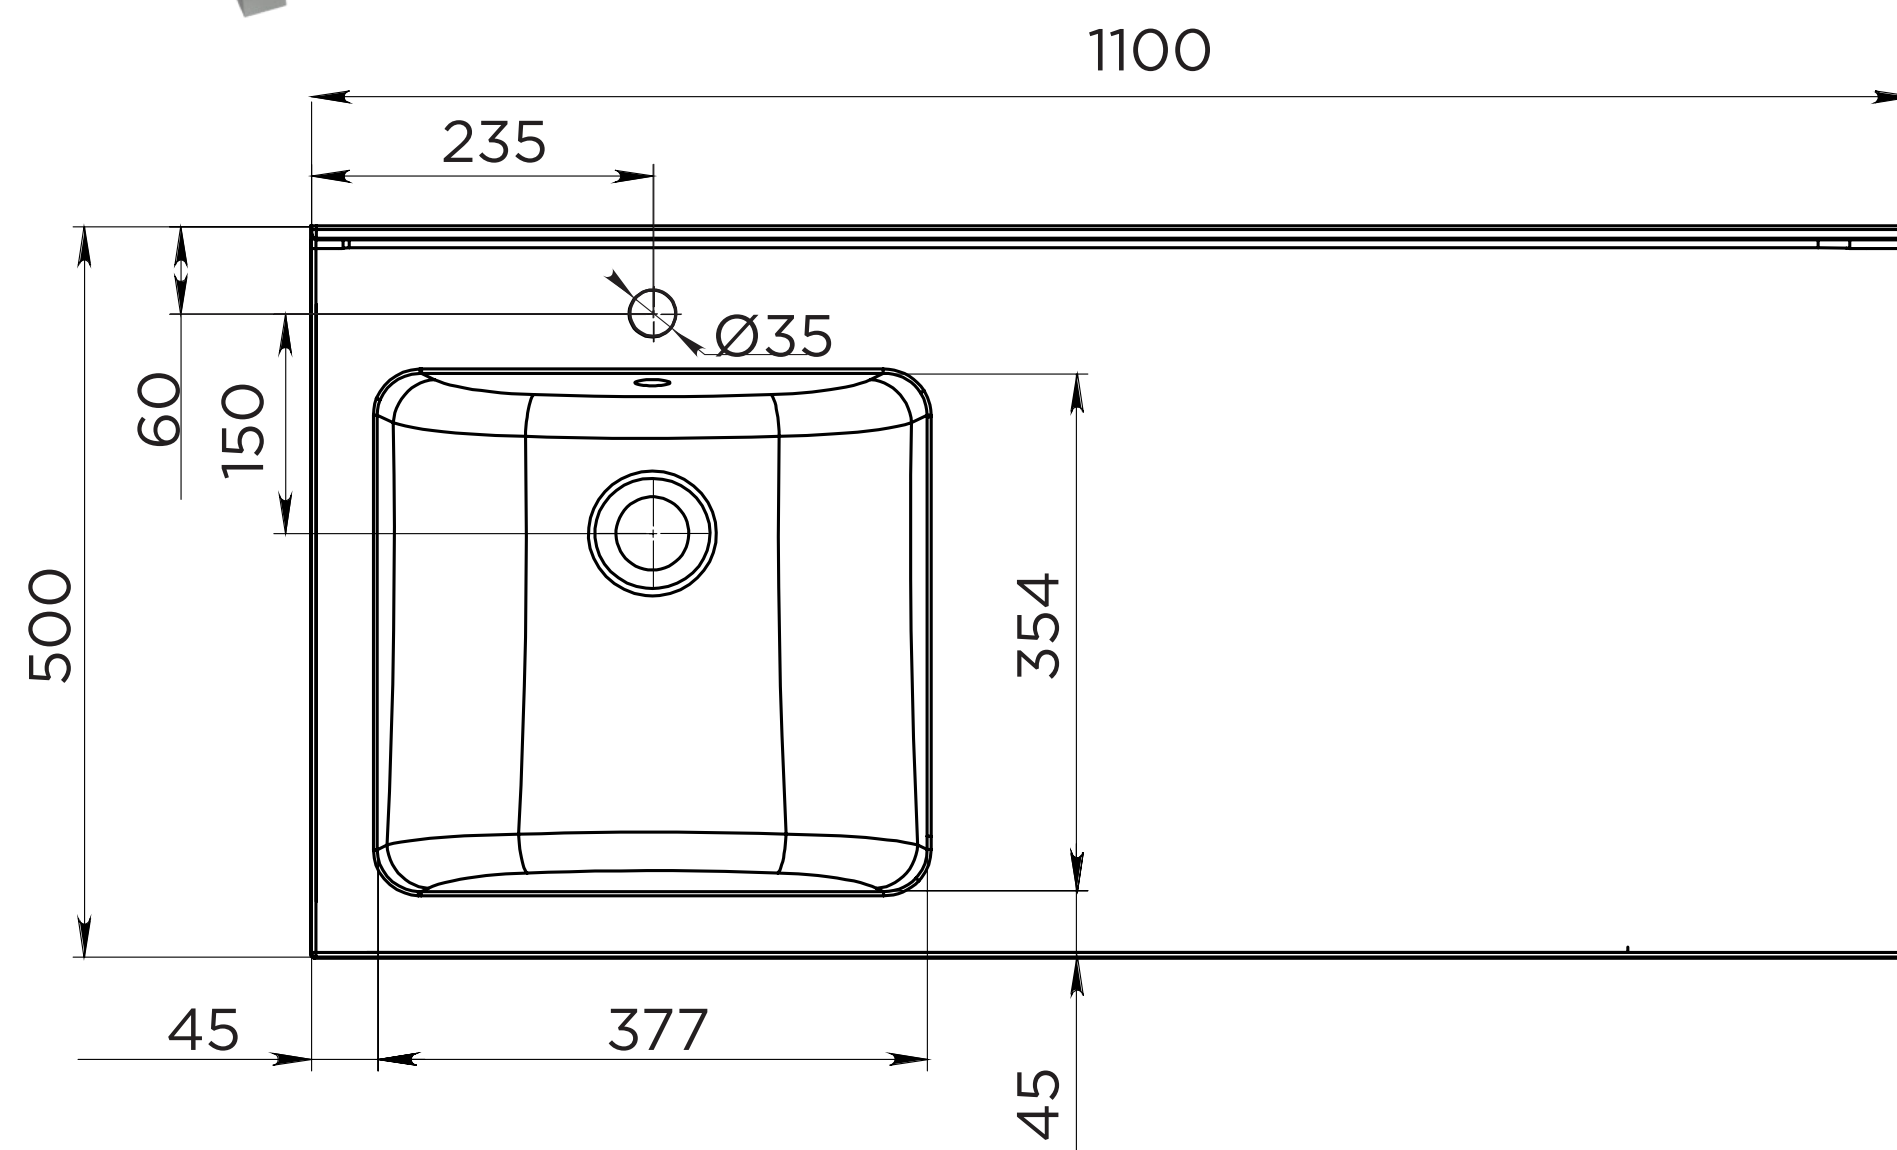

Раковина Wash 110 Polytitan
(без характеристики)
в комплекте с белыми кронштейнами