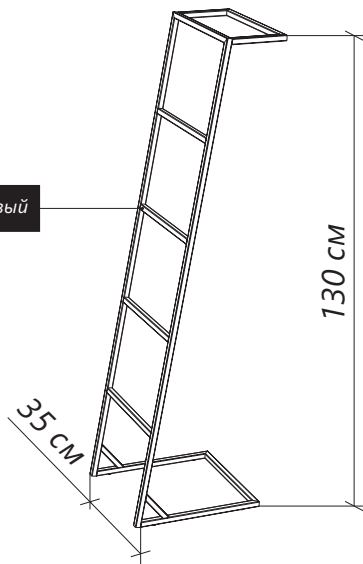

полотенцедержатель

GRUNGE LOFT

Материал: металл

Тип монтажа: подвесной

Черный матовый

**ГОТОВОЕ РЕШЕНИЕ
НЕ ТРЕБУЕТ СБОРКИ**

легкая и быстрая установка в ванной

**ПРОЧНЫЙ МЕТАЛЛИЧЕСКИЙ
КАРКАС**

ЭКОНОМИЯ ПРОСТРАНСТВА

TREND