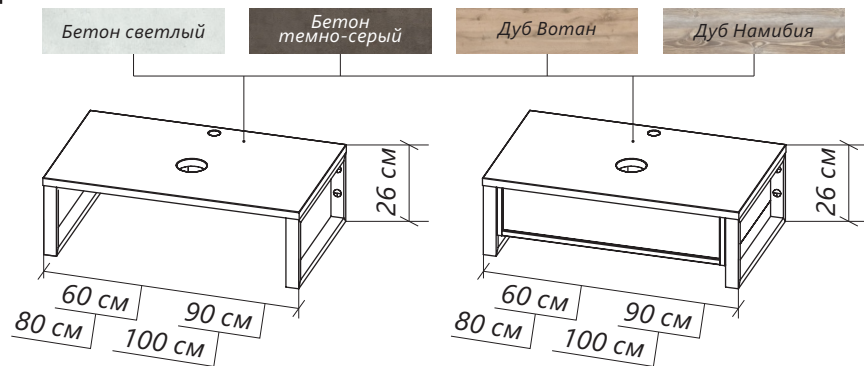

**НАДЕЖНАЯ НЕМЕЦКАЯ
ФУРНИТУРА**
долгий срок службы

TREND

ФАКТУРНЫЙ ЛДСП
ощутимый рельеф древесины

130kg

**ПРОЧНОСТЬ
НАВЕСЫ ВЫДЕРЖИВАЮТ
НАГРУЗКУ ДО 130 КГ**

столешница/тумба **GRUNGE LOFT**

Материал: ЛДСП,
МДФ облицованная пленкой ПВХ
/ керамогранит
Тип монтажа: подвесной