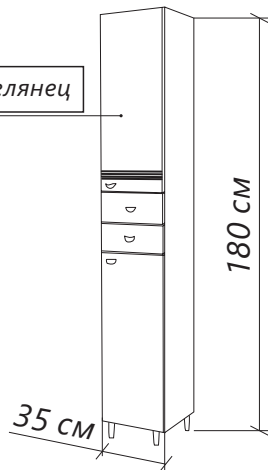

пенал **STORY**

Материал: МДФ

облицованная пленкой ПВХ

Конструктив: 2 дверцы 2 ящика

Тип монтажа: напольный

Белый глянец

**МЯГКОЕ ЗАКРЫВАНИЕ ДВЕРНЫЕ
ПЕТЛИ С ДОВОДЧИКАМИ**

**ФУНКЦИОНАЛЬНАЯ
И ВМЕСТИТЕЛЬНАЯ СИСТЕМА
ХРАНЕНИЯ**

**ГОТОВОЕ РЕШЕНИЕ
НЕ ТРЕБУЕТ СБОРКИ**
легкая и быстрая установка в ванной

**МДФ С ВЛАГОСТОЙКОЙ
ПВХ ПЛЕНКОЙ**

L/R

**УНИВЕРСАЛЬНОСТЬ
МОНТАЖА ДВЕРЕЙ**

130kg

**ПРОЧНОСТЬ
НАВЕСЫ ВЫДЕРЖИВАЮТ
НАГРУЗКУ ДО 130 КГ**