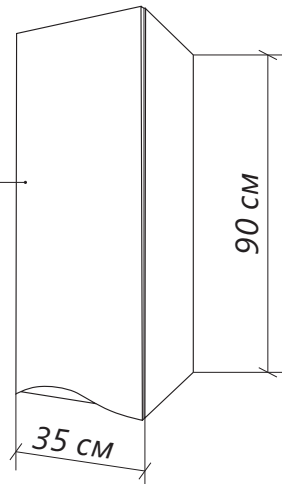

пенал ЭТЮД

Материал: МДФ
облицованная пленкой ПВХ
Конструктив: 1 дверца
Тип монтажа: подвесной

Белый глянец

**ГОТОВОЕ РЕШЕНИЕ
НЕ ТРЕБУЕТ СБОРКИ**
легкая и быстрая установка в ванной

130kg

**ПРОЧНОСТЬ
НАВЕСЫ ВЫДЕРЖИВАЮТ
НАГРУЗКУ ДО 130 КГ**

**МЯГКОЕ ЗАКРЫВАНИЕ ДВЕРНЫЕ
ПЕТЛИ С ДОВОДЧИКАМИ**

**МДФ С ВЛАГОСТОЙКОЙ
ПВХ ПЛЕНКОЙ**

КОНСТРУКЦИЯ БЕЗ РУЧЕК
удобно открывать,
универсальный дизайн

ЭКОНОМИЯ ПРОСТРАНСТВА