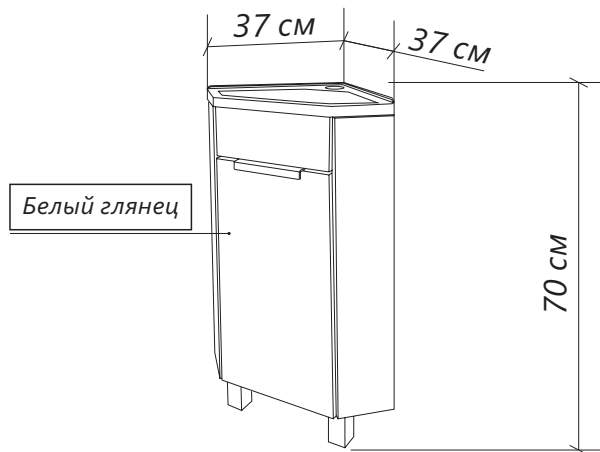

**ФУНКЦИОНАЛЬНАЯ ОТКРЫТАЯ
ПОЛКА ДЛЯ ХРАНЕНИЯ**

130kg

**ПРОЧНОСТЬ
НАВЕСЫ ВЫДЕРЖИВАЮТ
НАГРУЗКУ ДО 130 КГ**

тумба с раковиной **РЕНТА**

Материал: ЛДСП,
МДФ облицованная пленкой ПВХ
Конструктив: 1 дверца
Тип монтажа: напольный