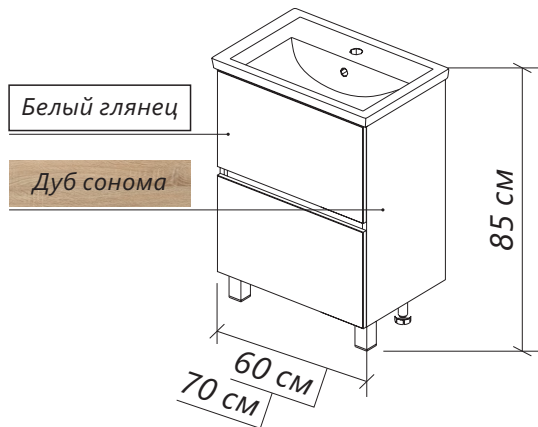

Черный матовый

**ГОТОВОЕ РЕШЕНИЕ
НЕ ТРЕБУЕТ СБОРКИ**

легкая и быстрая установка в ванной

**ПРОЧНЫЙ МЕТАЛЛИЧЕСКИЙ
КАРКАС**

ЭКОНОМИЯ ПРОСТРАНСТВА

TREND

тумба **ARIS**

Материал: МДФ
облицованная пленкой ПВХ
Конструктив: 2 ящика
Тип монтажа: напольный