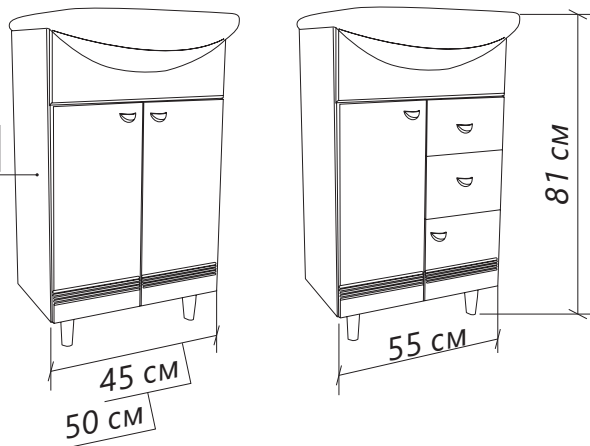

тумба **STORY**

Материал: ЛДСП,

МДФ облицованная пленкой ПВХ

Конструктив: 2 дверцы / 2 дверцы 2 ящика

Тип монтажа: напольный

Белый глянец

ЭКОНОМИЯ ПРОСТРАНСТВА

**ФУНКЦИОНАЛЬНАЯ
И ВМЕСТИТЕЛЬНАЯ СИСТЕМА
ХРАНЕНИЯ**