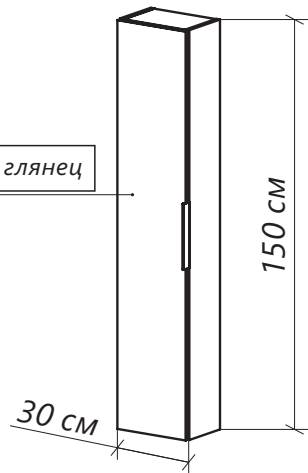

пенал **LINA**

Материал: ЛДСП, зеркало

Конструктив: 1 дверца

Тип монтажа: подвесной

**ГОТОВОЕ РЕШЕНИЕ
НЕ ТРЕБУЕТ СБОРКИ**
легкая и быстрая установка в ванной

НЕ ИСКАЖАЕТ ИЗОБРАЖЕНИЕ

**МЯГКОЕ ЗАКРЫВАНИЕ ДВЕРНЫЕ
ПЕТЛИ С ДОВОДЧИКАМИ**

ЗЕРКАЛО В ПОЛНЫЙ РОСТ

**НАДЕЖНАЯ НЕМЕЦКАЯ
ФУРНИТУРА**
долгий срок службы

ЭКОНОМИЯ ПРОСТРАНСТВА