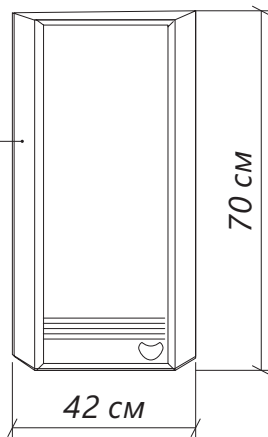

шкаф угловой

STORY

Материал: МДФ

облицованная пленкой ПВХ

Конструктив: 1 дверца

Тип монтажа: напольный

Белый глянец

**МЯГКОЕ ЗАКРЫВАНИЕ ДВЕРНЫЕ
ПЕТЛИ С ДОВОДЧИКАМИ**

УНИВЕРСАЛЬНЫЙ ДИЗАЙН

**ГОТОВОЕ РЕШЕНИЕ
НЕ ТРЕБУЕТ СБОРКИ**
легкая и быстрая установка в ванной

**МДФ С ВЛАГОСТОЙКОЙ
ПВХ ПЛЕНКОЙ**

ЭКОНОМИЯ ПРОСТРАНСТВА

130kg

**ПРОЧНОСТЬ
НАВЕСЫ ВЫДЕРЖИВАЮТ
НАГРУЗКУ ДО 130 КГ**