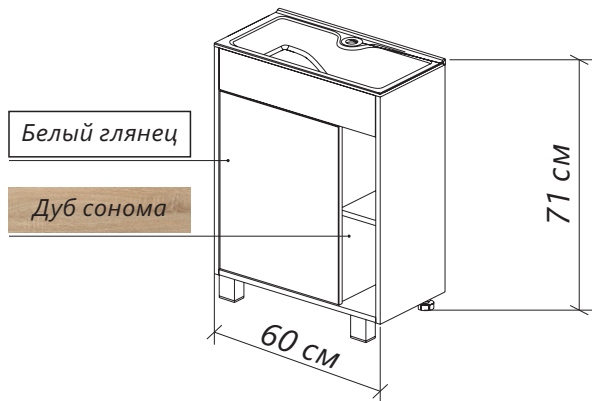

тумба **LIDO**

Материал: ЛДСП,
МДФ облицованная пленкой ПВХ
Конструктив: 1 дверца
Тип монтажа: напольный

**ГОТОВОЕ РЕШЕНИЕ
НЕ ТРЕБУЕТ СБОРКИ**
легкая и быстрая установка в ванной

**СИФОН
В КОМПЛЕКТЕ**

**МЯГКОЕ ЗАКРЫВАНИЕ ДВЕРНЫЕ
ПЕТЛИ С ДОВОДЧИКАМИ**

КОНСТРУКЦИЯ БЕЗ РУЧЕК
удобно открывать,
универсальный дизайн

**ФУНКЦИОНАЛЬНАЯ ОТКРЫТАЯ
ПОЛКА ДЛЯ ХРАНЕНИЯ**

130kg

**ПРОЧНОСТЬ
НАВЕСЫ ВЫДЕРЖИВАЮТ
НАГРУЗКУ ДО 130 КГ**