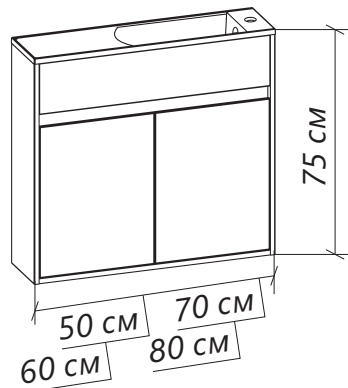

STRETTO

Материал: МДФ

облицованная пленкой ПВХ

Конструктив: 1 дверца / 2 дверцы

Тип монтажа: подвесной

Белый глянец

**МЯГКОЕ ЗАКРЫВАНИЕ ДВЕРНЫЕ
ПЕТЛИ С ДОВОДЧИКАМИ**

**СИФОН
В КОМПЛЕКТЕ**