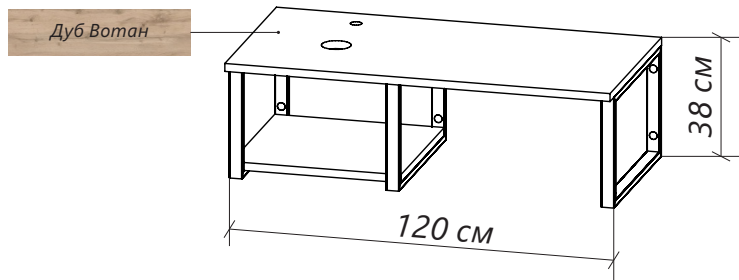

столешница под стиральную машину

GRUNGE LOFT

Материал: МДФ

облицованная пленкой ПВХ

Тип монтажа: подвесной

**МДФ С ВЛАГОСТОЙКОЙ
ПВХ ПЛЕНКОЙ**

**КРОНШТЕЙН-ДЕРЖАТЕЛЬ
ДЛЯ ПОЛОТЕНЕЦ**

130kg

**ПРОЧНОСТЬ
НАВЕСЫ ВЫДЕРЖИВАЮТ
НАГРУЗКУ ДО 130 КГ**

TREND

**ФУНКЦИОНАЛЬНАЯ ОТКРЫТАЯ
ПОЛКА ДЛЯ ХРАНЕНИЯ**

**РЕШЕНИЕ ПОД СТИРАЛЬНУЮ
МАШИНУ**