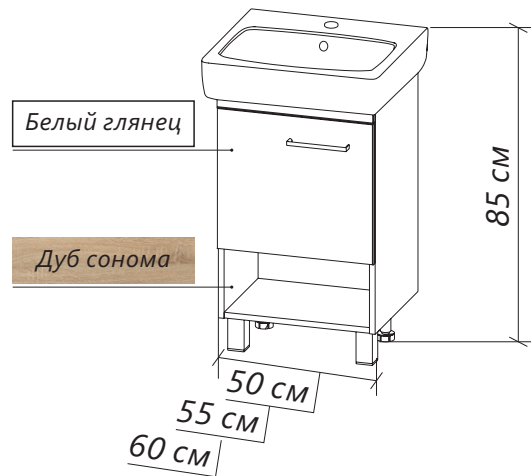

тумба **TERA**

Материал: ЛДСП,
МДФ облицованная пленкой ПВХ
Конструктив: 1 дверца
Тип монтажа: напольный / подвесной

**ГОТОВОЕ РЕШЕНИЕ
НЕ ТРЕБУЕТ СБОРКИ**
легкая и быстрая установка в ванной

**ДОСТУПНЫ В ПОДВЕСНОМ
И НАПОЛЬНОМ ИСПОЛНЕНИИ**

**МЯГКОЕ ЗАКРЫВАНИЕ ДВЕРНЫЕ
ПЕТЛИ С ДОВОДЧИКАМИ**

ЭКОНОМИЯ ПРОСТРАНСТВА

**ФУНКЦИОНАЛЬНАЯ ОТКРЫТАЯ
ПОЛКА ДЛЯ ХРАНЕНИЯ**

130kg

**ПРОЧНОСТЬ
НАВЕСЫ ВЫДЕРЖИВАЮТ
НАГРУЗКУ ДО 130 КГ**