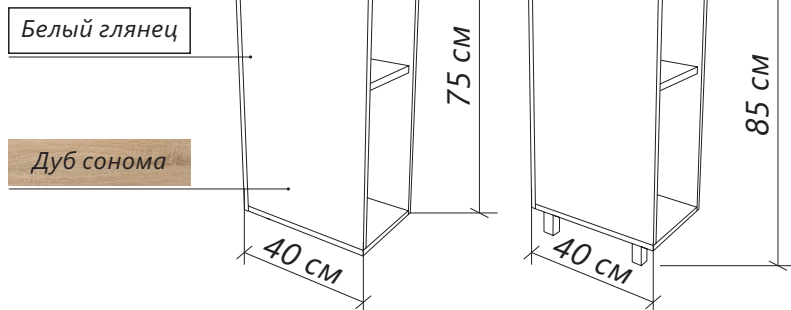

Конструктив: 1 дверца

Тип монтажа: напольный / подвесной

ЭКОНОМИЯ ПРОСТРАНСТВА

УГЛОВОЕ РАЗМЕЩЕНИЕ

МЯГКОЕ ЗАКРЫВАНИЕ ДВЕРНЫЕ
ПЕТЛИ С ДОВОДЧИКАМИ

ДОСТУПНЫ В ПОДВЕСНОМ
И НАПОЛЬНОМ ИСПОЛНЕНИИ

L/R

УНИВЕРСАЛЬНОСТЬ
МОНТАЖА ДВЕРЕЙ