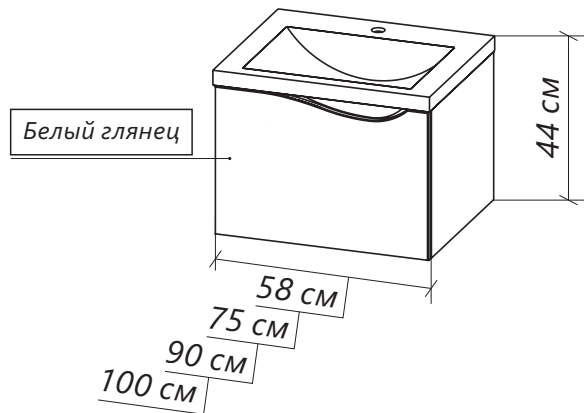

тумба ЭТЮД

Материал: МДФ
облицованная пленкой ПВХ
Конструктив: 1 ящик
Тип монтажа: подвесной

**ГОТОВОЕ РЕШЕНИЕ
НЕ ТРЕБУЕТ СБОРКИ**
легкая и быстрая установка в ванной

130kg

**ПРОЧНОСТЬ
НАВЕСЫ ВЫДЕРЖИВАЮТ
НАГРУЗКУ ДО 130 КГ**

**МЯГКОЕ ЗАКРЫВАНИЕ ДВЕРНЫЕ
ПЕТЛИ С ДОВОДЧИКАМИ**

**МДФ С ВЛАГОСТОЙКОЙ
ПВХ ПЛЕНКОЙ**

КОНСТРУКЦИЯ БЕЗ РУЧЕК
удобно открывать,
универсальный дизайн

ЭКОНОМИЯ ПРОСТРАНСТВА