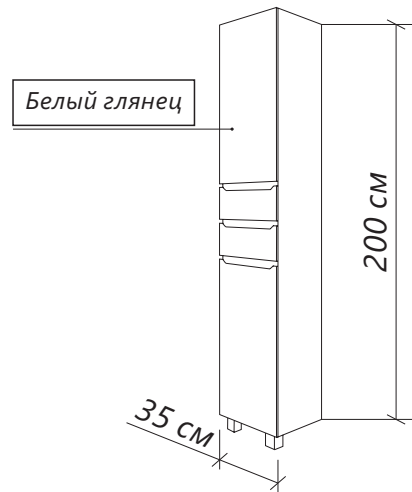

пенал КОДА

Материал: МДФ

облицованная пленкой ПВХ

Конструктив: 2 дверцы 2 ящика

Тип монтажа: напольный

КОНСТРУКЦИЯ БЕЗ РУЧЕК

удобно открывать,
универсальный дизайн

ФУНКЦИОНАЛЬНАЯ И ВМЕСТИТЕЛЬНАЯ СИСТЕМА ХРАНЕНИЯ

ГОТОВОЕ РЕШЕНИЕ НЕ ТРЕБУЕТ СБОРКИ

легкая и быстрая установка в ванной

МДФ С ВЛАГОСТОЙКОЙ ПВХ ПЛЕНКОЙ

МЯГКОЕ ЗАКРЫВАНИЕ ДВЕРНЫЕ ПЕТЛИ С ДОВОДЧИКАМИ

УНИВЕРСАЛЬНЫЙ ДИЗАЙН