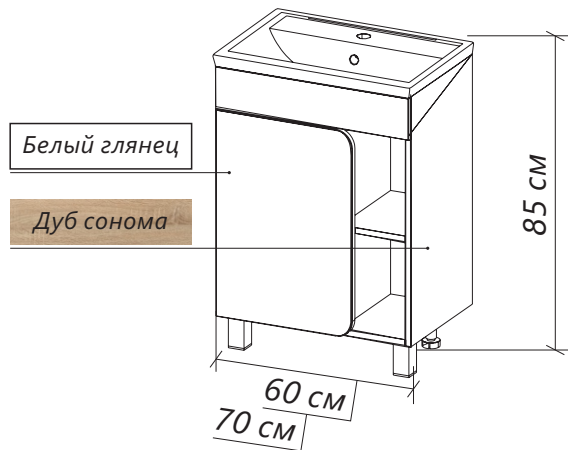

тумба NUVO

Материал: ЛДСП,
МДФ облицованная пленкой ПВХ
Конструктив: 1 дверца
Тип монтажа: напольный

**ГОТОВОЕ РЕШЕНИЕ
НЕ ТРЕБУЕТ СБОРКИ**
легкая и быстрая установка в ванной

КОНСТРУКЦИЯ БЕЗ РУЧЕК
удобно открывать,
универсальный дизайн

**МЯГКОЕ ЗАКРЫВАНИЕ ДВЕРНЫЕ
ПЕТЛИ С ДОВОДЧИКАМИ**

ФАКТУРНЫЙ ЛДСП
ощутимый рельеф древесины

**ФУНКЦИОНАЛЬНАЯ ОТКРЫТАЯ
ПОЛКА ДЛЯ ХРАНЕНИЯ**

130kg

**ПРОЧНОСТЬ
НАВЕСЫ ВЫДЕРЖИВАЮТ
НАГРУЗКУ ДО 130 КГ**