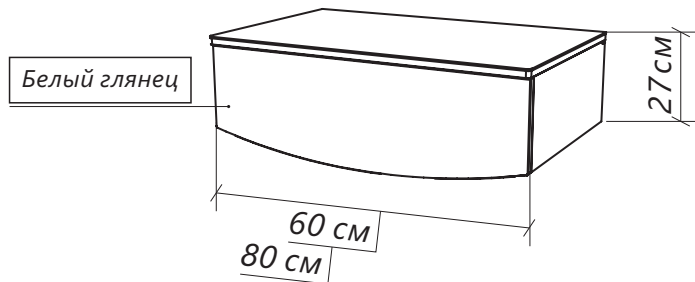

тумба **NEGA**

Материал: МДФ
облицованная пленкой ПВХ,
выбеленное стекло
Конструктив: 1 ящик
Тип монтажа: подвесной

**СТОЛЕШНИЦА
ИЗ ВЫБЕЛЕННОГО СТЕКЛА**
эстетика и защита от влаги

130kg

**ПРОЧНОСТЬ
НАВЕСЫ ВЫДЕРЖИВАЮТ
НАГРУЗКУ ДО 130 КГ**