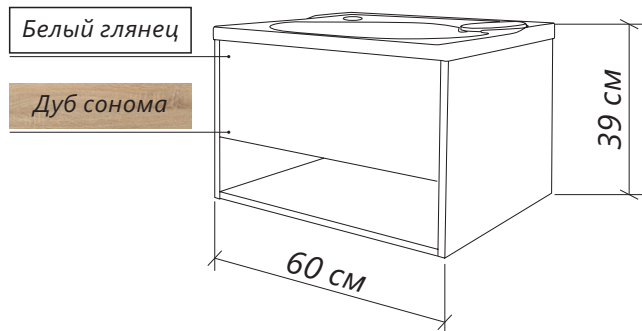

тумба с раковиной

NAOMI

Материал: МДФ

облицованная пленкой ПВХ

Конструктив: 1 ящик

Тип монтажа: подвесной

**ГОТОВОЕ РЕШЕНИЕ
НЕ ТРЕБУЕТ СБОРКИ**

легкая и быстрая установка в ванной

**ФУНКЦИОНАЛЬНАЯ ОТКРЫТАЯ
ПОЛКА ДЛЯ ХРАНЕНИЯ**

**МЯГКОЕ ЗАКРЫВАНИЕ ДВЕРНЫЕ
ПЕТЛИ С ДОВОДЧИКАМИ**

**МДФ С ВЛАГОСТОЙКОЙ
ПВХ ПЛЕНКОЙ**

**НАДЕЖНАЯ НЕМЕЦКАЯ
ФУРНИТУРА**
долгий срок службы

ЭКОНОМИЯ ПРОСТРАНСТВА