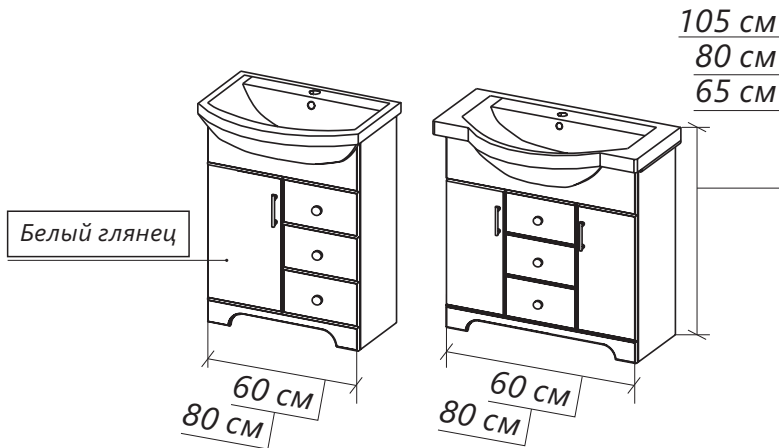

Конструктив:
1 дверца 3 ящика / 2 дверцы 3 ящика

Тип монтажа: напольный

**ГОТОВОЕ РЕШЕНИЕ
НЕ ТРЕБУЕТ СБОРКИ**
легкая и быстрая установка в ванной

КЛАССИЧЕСКИЙ ДИЗАЙН

**МЯГКОЕ ЗАКРЫВАНИЕ ДВЕРНЫЕ
ПЕТЛИ С ДОВОДЧИКАМИ**