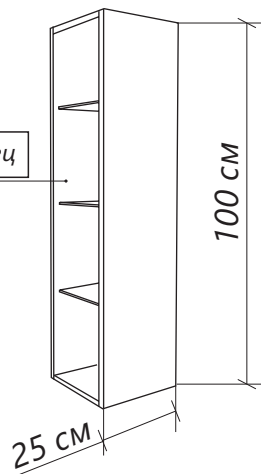

пенал **CUBE**

Материал: МДФ
облицованная пленкой ПВХ
Конструктив: 4 полки
Тип монтажа: подвесной

Белый глянец

**ГОТОВОЕ РЕШЕНИЕ
НЕ ТРЕБУЕТ СБОРКИ**
легкая и быстрая установка в ванной

**ФУНКЦИОНАЛЬНАЯ
И ВМЕСТИТЕЛЬНАЯ СИСТЕМА
ХРАНЕНИЯ**

**ФУНКЦИОНАЛЬНАЯ ОТКРЫТАЯ
ПОЛКА ДЛЯ ХРАНЕНИЯ**

**МДФ С ВЛАГОСТОЙКОЙ
ПВХ ПЛЕНКОЙ**

130kg

**ПРОЧНОСТЬ
НАВЕСЫ ВЫДЕРЖИВАЮТ
НАГРУЗКУ ДО 130 КГ**

ЭКОНОМИЯ ПРОСТРАНСТВА