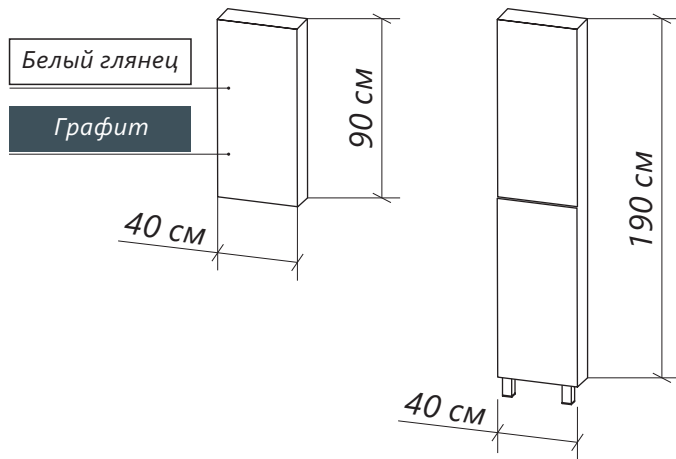

пенал GAULA

Материал: МДФ

облицованная пленкой ПВХ

Конструктив: 1 дверца / 2 дверцы

Тип монтажа: напольный / подвесной

TREND

**ФУНКЦИОНАЛЬНАЯ
И ВМЕСТИТЕЛЬНАЯ СИСТЕМА
ХРАНЕНИЯ**

**ГОТОВОЕ РЕШЕНИЕ
НЕ ТРЕБУЕТ СБОРКИ**

легкая и быстрая установка в ванной

**МДФ С ВЛАГОСТОЙКОЙ
ПВХ ПЛЕНКОЙ**

**МЯГКОЕ ЗАКРЫВАНИЕ ДВЕРНЫЕ
ПЕТЛИ С ДОВОДЧИКАМИ**

130kg

**ПРОЧНОСТЬ
НАВЕСЫ ВЫДЕРЖИВАЮТ
НАГРУЗКУ ДО 130 КГ**