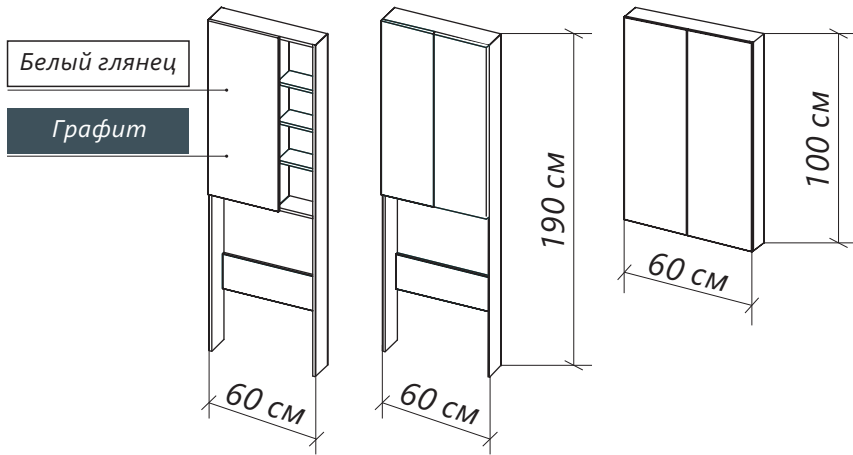

шкаф GAULA

Материал: МДФ

облицованная пленкой ПВХ

Конструктив: 1 дверца / 2 дверцы

Тип монтажа: напольный / подвесной

TREND

**ФУНКЦИОНАЛЬНАЯ
И ВМЕСТИТЕЛЬНАЯ СИСТЕМА
ХРАНЕНИЯ**

**ГОТОВОЕ РЕШЕНИЕ
НЕ ТРЕБУЕТ СБОРКИ**

легкая и быстрая установка в ванной

**МДФ С ВЛАГОСТОЙКОЙ
ПВХ ПЛЕНКОЙ**

**МЯГКОЕ ЗАКРЫВАНИЕ ДВЕРНЫЕ
ПЕТЛИ С ДОВОДЧИКАМИ**

130kg

**ПРОЧНОСТЬ
НАВЕСЫ ВЫДЕРЖИВАЮТ
НАГРУЗКУ ДО 130 КГ**