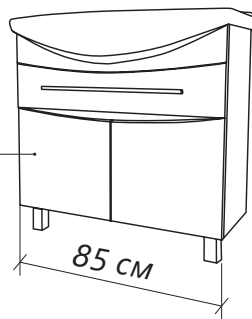

тумба **LINA**

Материал: ЛДСП,

МДФ облицованная пленкой ПВХ

Конструктив: 2 дверцы 1 ящик / 3 дверцы 1 ящик

Тип монтажа: напольный

Белый глянец

**ГОТОВОЕ РЕШЕНИЕ
НЕ ТРЕБУЕТ СБОРКИ**

легкая и быстрая установка в ванной