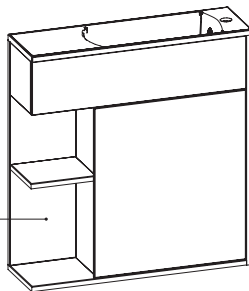

STRETTO

Материал: МДФ

облицованная пленкой ПВХ

Конструктив: 1 дверца / 2 дверцы

Тип монтажа: подвесной

Белый глянец

**МЯГКОЕ ЗАКРЫВАНИЕ ДВЕРНЫЕ
ПЕТЛИ С ДОВОДЧИКАМИ**

**СИФОН
В КОМПЛЕКТЕ**