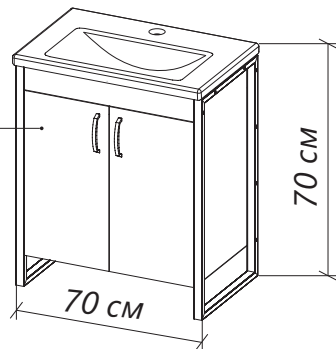

тумба

GRUNGE LOFT

Дуб Вотан

Материал: ЛДСП,
МДФ облицованная пленкой ПВХ
Конструктив: 1 ящик / 2 дверцы
Тип монтажа: напольный

**НАДЕЖНАЯ НЕМЕЦКАЯ
ФУРНИТУРА**
долгий срок службы

TREND

ФАКТУРНЫЙ ЛДСП
ощутимый рельеф древесины

130kg

**ПРОЧНОСТЬ
НАВЕСЫ ВЫДЕРЖИВАЮТ
НАГРУЗКУ ДО 130 КГ**