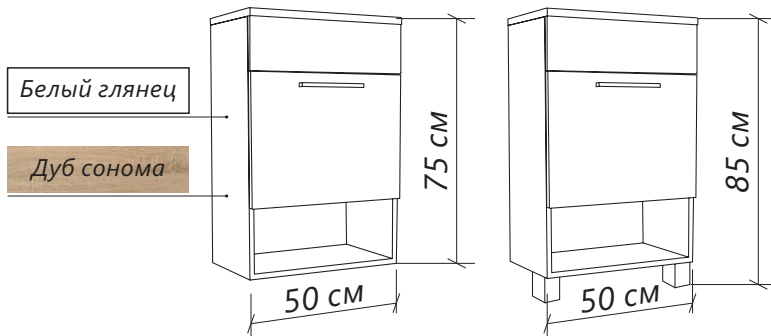

тумба с раковиной

JULY

Материал: ЛДСП,
МДФ облицованная пленкой ПВХ
Конструктив: 1 дверца
Тип монтажа: напольный / подвесной

**МЯГКОЕ ЗАКРЫВАНИЕ ДВЕРНЫЕ
ПЕТЛИ С ДОВОДЧИКАМИ**

**МДФ С ВЛАГОСТОЙКОЙ
ПВХ ПЛЕНКОЙ**

**ГОТОВОЕ РЕШЕНИЕ
НЕ ТРЕБУЕТ СБОРКИ**
легкая и быстрая установка в ванной

**ДОСТУПНЫ В ПОДВЕСНОМ
И НАПОЛЬНОМ ИСПОЛНЕНИИ**

**ФУНКЦИОНАЛЬНАЯ ОТКРЫТАЯ
ПОЛКА ДЛЯ ХРАНЕНИЯ**

ЭКОНОМИЯ ПРОСТРАНСТВА