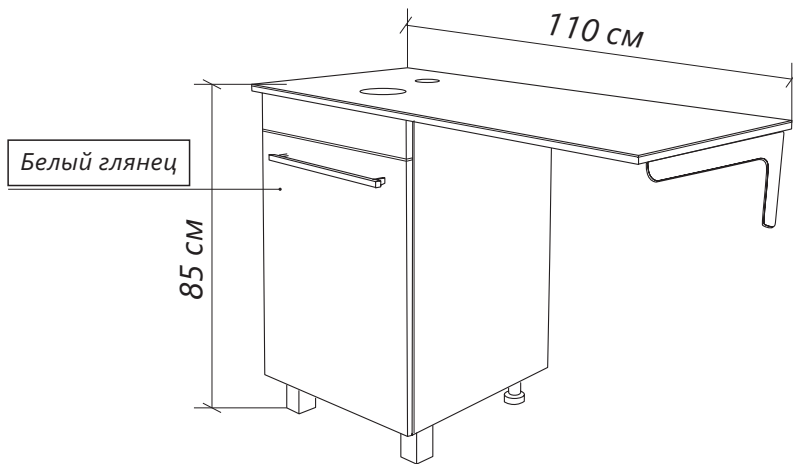

ЭКОНОМИЯ ПРОСТРАНСТВА

**РЕШЕНИЕ ПОД СТИРАЛЬНУЮ
МАШИНУ**

тумба со столешницей под стиральную машину

WASH

Материал: МДФ

облицованная пленкой ПВХ

Конструктив: 1 дверца

Тип монтажа: напольный