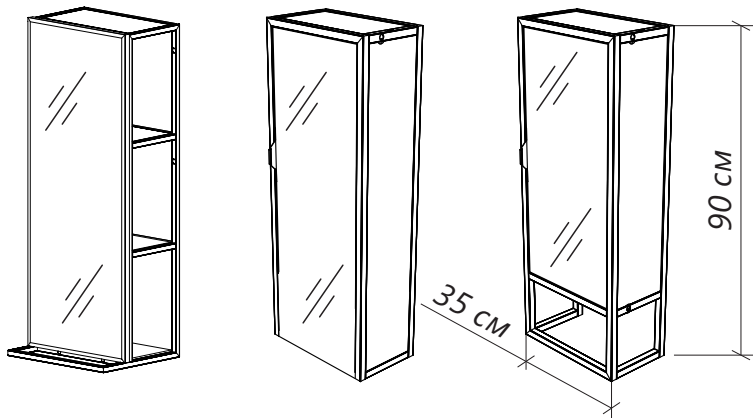

пенал зеркальный

GRUNGE LOFT

Материал: ЛДСП, зеркало

Конструктив: 1 дверца / 1 дверца 1 полка

Тип монтажа: подвесной

**НАДЕЖНАЯ НЕМЕЦКАЯ
ФУРНИТУРА**
долгий срок службы

130kg

**ПРОЧНОСТЬ
НАВЕСЫ ВЫДЕРЖИВАЮТ
НАГРУЗКУ ДО 130 КГ**

ФАКТУРНЫЙ ЛДСП
ощутимый рельеф древесины

TREND

НЕ ИСКАЖАЕТ ИЗОБРАЖЕНИЕ

**ГОТОВОЕ РЕШЕНИЕ
НЕ ТРЕБУЕТ СБОРКИ**
легкая и быстрая установка в ванной