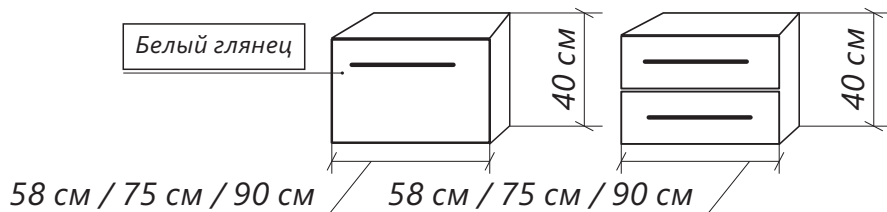

тумба СОНАТА

Материал: МДФ

облицованная пленкой ПВХ

Конструктив: 1 ящик / 2 ящика /

3 ящика / 2 ящика и корзина для белья

Тип монтажа: напольный / подвесной

**ГОТОВОЕ РЕШЕНИЕ
НЕ ТРЕБУЕТ СБОРКИ**

легкая и быстрая установка в ванной

**РУЧКА-ДЕРЖАТЕЛЬ
ДЛЯ ПОЛОТЕНЕЦ**

**МЯГКОЕ ЗАКРЫВАНИЕ ДВЕРНЫЕ
ПЕТЛИ С ДОВОДЧИКАМИ**

**КОРЗИНА ДЛЯ БЕЛЬЯ
ВМЕСТИТЕЛЬНОСТЬ 22 ЛИТРА**

**НАДЕЖНАЯ НЕМЕЦКАЯ
ФУРНИТУРА**
долгий срок службы

**ФУНКЦИОНАЛЬНАЯ
И ВМЕСТИТЕЛЬНАЯ СИСТЕМА
ХРАНЕНИЯ**