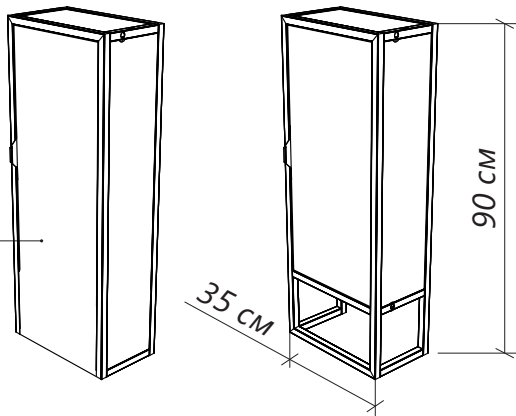

пенал

GRUNGE LOFT

Материал: ЛДСП

Конструктив: 1 дверца / 1 дверца 1 полка

Тип монтажа: подвесной

Дуб Вотан

**НАДЕЖНАЯ НЕМЕЦКАЯ
ФУРНИТУРА**
долгий срок службы

130kg

**ПРОЧНОСТЬ
НАВЕСЫ ВЫДЕРЖИВАЮТ
НАГРУЗКУ ДО 130 КГ**

ФАКТУРНЫЙ ЛДСП
ощутимый рельеф древесины

TREND

**ФУНКЦИОНАЛЬНАЯ ОТКРЫТАЯ
ПОЛКА ДЛЯ ХРАНЕНИЯ**

**ГОТОВОЕ РЕШЕНИЕ
НЕ ТРЕБУЕТ СБОРКИ**
легкая и быстрая установка в ванной