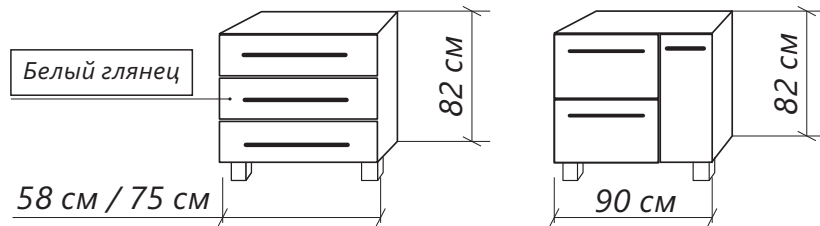

тумба СОНАТА

Материал: МДФ

облицованная пленкой ПВХ

Конструктив: 1 ящик / 2 ящика /

3 ящика / 2 ящика и корзина для белья

Тип монтажа: напольный / подвесной

**ГОТОВОЕ РЕШЕНИЕ
НЕ ТРЕБУЕТ СБОРКИ**

легкая и быстрая установка в ванной

**РУЧКА-ДЕРЖАТЕЛЬ
ДЛЯ ПОЛОТЕНЕЦ**

**МЯГКОЕ ЗАКРЫВАНИЕ ДВЕРНЫЕ
ПЕТЛИ С ДОВОДЧИКАМИ**

**КОРЗИНА ДЛЯ БЕЛЬЯ
ВМЕСТИТЕЛЬНОСТЬ 22 ЛИТРА**

**НАДЕЖНАЯ НЕМЕЦКАЯ
ФУРНИТУРА**
долгий срок службы

**ФУНКЦИОНАЛЬНАЯ
И ВМЕСТИТЕЛЬНАЯ СИСТЕМА
ХРАНЕНИЯ**