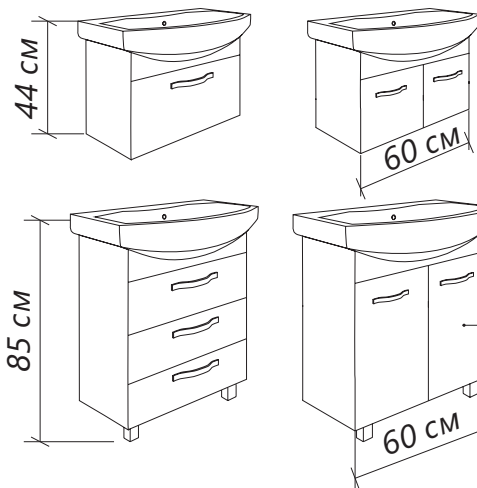

тумба ВИТА

Материал: ЛДСП,
МДФ облицованная пленкой ПВХ
Конструктив: 1 ящик / 2 дверцы / 3 ящика
Тип монтажа: подвесной / напольный

**МЯГКОЕ ЗАКРЫВАНИЕ ДВЕРНЫЕ
ПЕТЛИ С ДОВОДЧИКАМИ**

**МДФ С ВЛАГОСТОЙКОЙ
ПВХ ПЛЕНКОЙ**

**ГОТОВОЕ РЕШЕНИЕ
НЕ ТРЕБУЕТ СБОРКИ**
легкая и быстрая установка в ванной

**ДОСТУПНЫ В ПОДВЕСНОМ
И НАПОЛЬНОМ ИСПОЛНЕНИИ**

ЭКОНОМИЯ ПРОСТРАНСТВА

УНИВЕРСАЛЬНЫЙ ДИЗАЙН