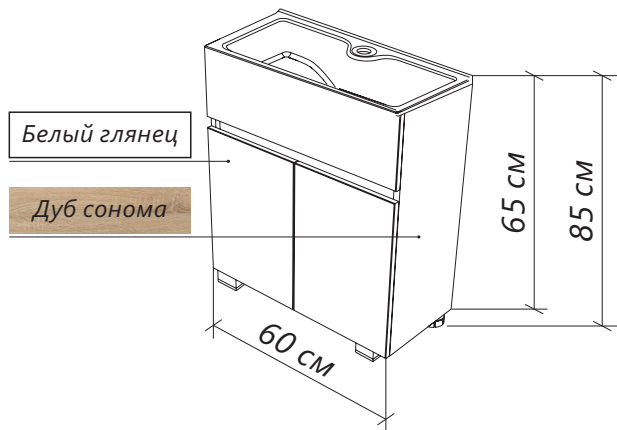

тумба **MIRA**

Материал: ЛДСП,
МДФ облицованная пленкой ПВХ
Конструктив: 2 дверцы
Тип монтажа: напольный / подвесной

**ГОТОВОЕ РЕШЕНИЕ
НЕ ТРЕБУЕТ СБОРКИ**
легкая и быстрая установка в ванной

**ДОСТУПНЫ В ПОДВЕСНОМ
И НАПОЛЬНОМ ИСПОЛНЕНИИ**

**МЯГКОЕ ЗАКРЫВАНИЕ ДВЕРНЫЕ
ПЕТЛИ С ДОВОДЧИКАМИ**

КОНСТРУКЦИЯ БЕЗ РУЧЕК
удобно открывать,
универсальный дизайн

**СИФОН
В КОМПЛЕКТЕ**

ФАКТУРНЫЙ ЛДСП
ощутимый рельеф древесины