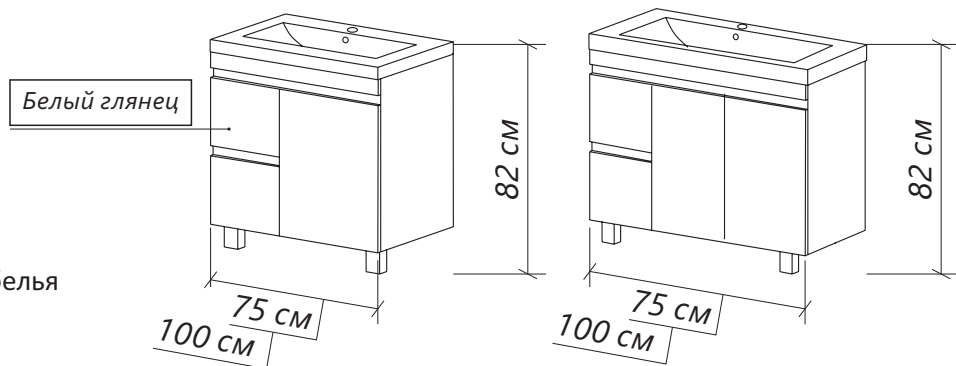

тумба **CUBE**

Материал: МДФ

облицованная пленкой ПВХ

Конструктив: 1 дверца 2 ящика /
1 дверца 2 ящика и корзина для белья

Тип монтажа: напольный

КОНСТРУКЦИЯ БЕЗ РУЧЕК

удобно открывать,
универсальный дизайн

ФУНКЦИОНАЛЬНАЯ И ВМЕСТИТЕЛЬНАЯ СИСТЕМА ХРАНЕНИЯ

ГОТОВОЕ РЕШЕНИЕ НЕ ТРЕБУЕТ СБОРКИ

легкая и быстрая установка в ванной

МДФ С ВЛАГОСТОЙКОЙ ПВХ ПЛЕНКОЙ

МЯГКОЕ ЗАКРЫВАНИЕ ДВЕРНЫЕ ПЕТЛИ С ДОВОДЧИКАМИ

КОРЗИНА ДЛЯ БЕЛЬЯ ВМЕСТИТЕЛЬНОСТЬ 22 ЛИТРА