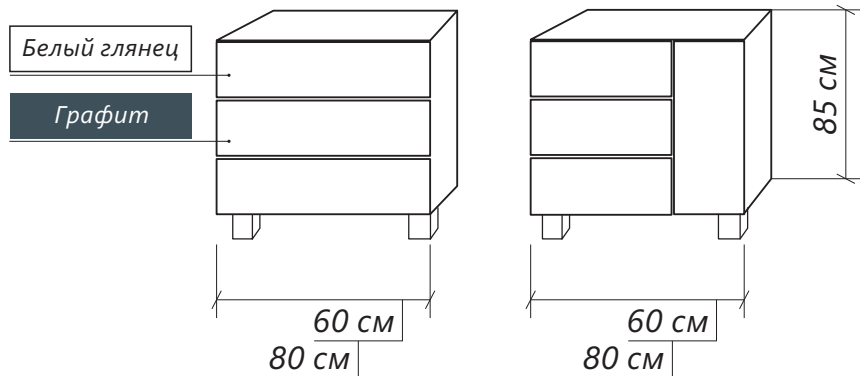

тумба GAULA

Материал: МДФ

облицованная пленкой ПВХ

Конструктив: 3 ящика / 3 ящика 1 дверца

Тип монтажа: напольный

TREND

**ГОТОВОЕ РЕШЕНИЕ
НЕ ТРЕБУЕТ СБОРКИ**

легкая и быстрая установка в ванной