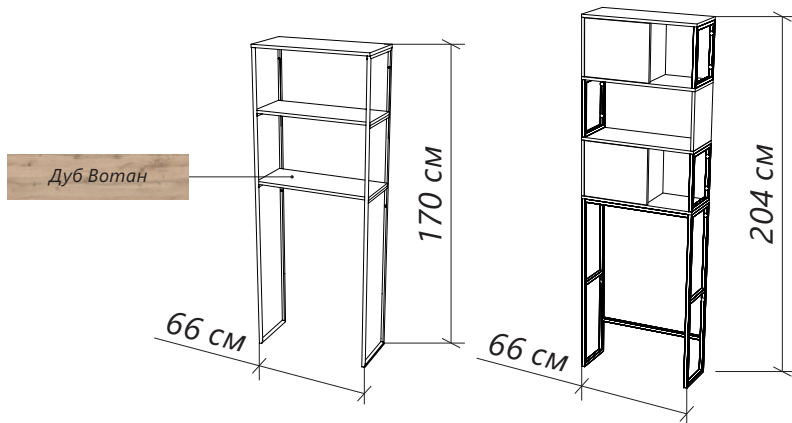

шкаф

GRUNGE LOFT

Материал: ЛДСП

Конструктив: 1 полки / 2 дверцы

Тип монтажа: напольный

**НАДЕЖНАЯ НЕМЕЦКАЯ
ФУРНИТУРА**
долгий срок службы

130kg

**ПРОЧНОСТЬ
НАВЕСЫ ВЫДЕРЖИВАЮТ
НАГРУЗКУ ДО 130 КГ**

ФАКТУРНЫЙ ЛДСП
ощутимый рельеф древесины

TREND

**ФУНКЦИОНАЛЬНАЯ ОТКРЫТАЯ
ПОЛКА ДЛЯ ХРАНЕНИЯ**

**РЕШЕНИЕ ПОД СТИРАЛЬНУЮ
МАШИНУ**