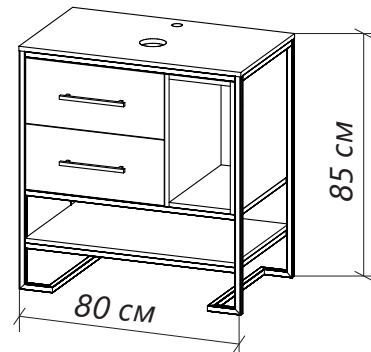

тумба

GRUNGE LOFT

Дуб Вотан

Материал: ЛДСП,
МДФ облицованная пленкой ПВХ
Конструктив: 1 ящик / 2 дверцы
Тип монтажа: напольный

**НАДЕЖНАЯ НЕМЕЦКАЯ
ФУРНИТУРА**
долгий срок службы

TREND

ФАКТУРНЫЙ ЛДСП
ощутимый рельеф древесины

130kg

**ПРОЧНОСТЬ
НАВЕСЫ ВЫДЕРЖИВАЮТ
НАГРУЗКУ ДО 130 КГ**