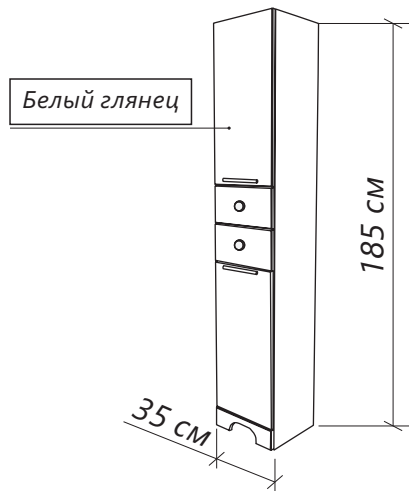

пенал ПРОВАНС

Материал: МДФ

облицованная пленкой ПВХ

Конструктив: 2 дверцы 2 ящика

Тип монтажа: напольный

**ГОТОВОЕ РЕШЕНИЕ
НЕ ТРЕБУЕТ СБОРКИ**

легкая и быстрая установка в ванной

КЛАССИЧЕСКИЙ ДИЗАЙН

**МЯГКОЕ ЗАКРЫВАНИЕ ДВЕРНЫЕ
ПЕТЛИ С ДОВОДЧИКАМИ**

ЭКОНОМИЯ ПРОСТРАНСТВА

**ФУНКЦИОНАЛЬНАЯ
И ВМЕСТИТЕЛЬНАЯ СИСТЕМА
ХРАНЕНИЯ**

**НАДЕЖНАЯ НЕМЕЦКАЯ
ФУРНИТУРА**
долгий срок службы