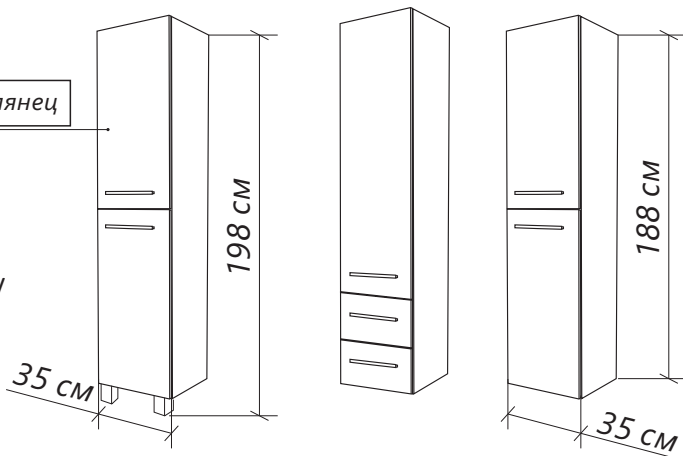

Материал: МДФ

облицованная пленкой ПВХ

Конструктив: 2 дверцы / 1 дверца и корзина для белья /

1 дверца 2 ящика

Тип монтажа: напольный / подвесной

Белый глянец

**ГОТОВОЕ РЕШЕНИЕ
НЕ ТРЕБУЕТ СБОРКИ**

легкая и быстрая установка в ванной