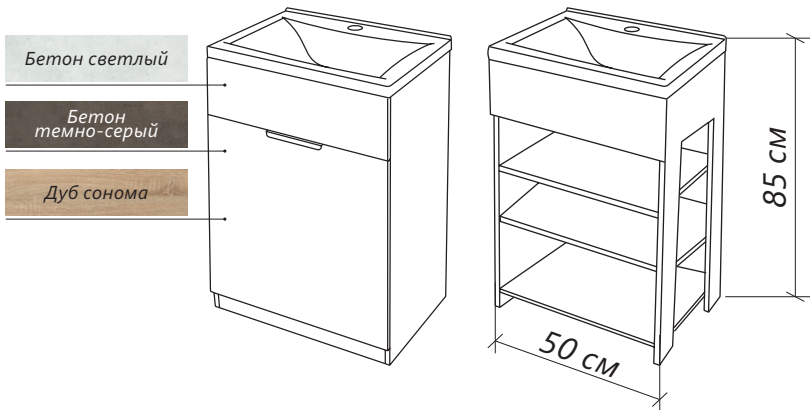

**МДФ С ВЛАГОСТОЙКОЙ
ПВХ ПЛЕНКОЙ**

ЭКОНОМИЯ ПРОСТРАНСТВА

130kg

**ПРОЧНОСТЬ
НАВЕСЫ ВЫДЕРЖИВАЮТ
НАГРУЗКУ ДО 130 КГ**

тумба **REVO**

Материал: ЛДСП,
МДФ облицованная пленкой ПВХ
Конструктив: 1 дверца / 3 полки
Тип монтажа: напольный