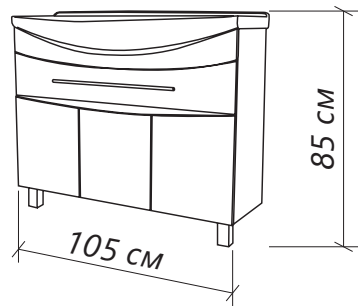

тумба **LINA**

Материал: ЛДСП,

МДФ облицованная пленкой ПВХ

Конструктив: 2 дверцы 1 ящик / 3 дверцы 1 ящик

Тип монтажа: напольный

Белый глянец

**ГОТОВОЕ РЕШЕНИЕ
НЕ ТРЕБУЕТ СБОРКИ**

легкая и быстрая установка в ванной