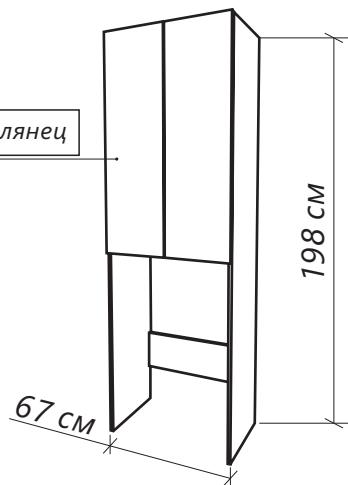

шкаф WALL

Материал: МДФ
облицованная пленкой ПВХ
Конструктив: 2 дверцы
Тип монтажа: напольный

**РЕГУЛИРУЕМЫЕ ПО ВЫСОТЕ
ОПОРЫ**

**ФУНКЦИОНАЛЬНАЯ
И ВМЕСТИТЕЛЬНАЯ СИСТЕМА
ХРАНЕНИЯ**

РЕГУЛИРУЕМЫЕ ПОЛКИ

**МДФ С ВЛАГОСТОЙКОЙ
ПВХ ПЛЕНКОЙ**