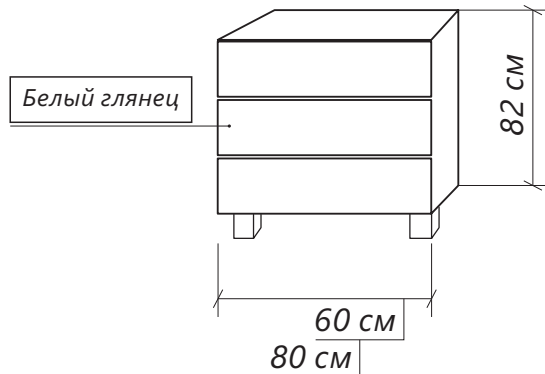

130kg

**ПРОЧНОСТЬ
НАВЕСЫ ВЫДЕРЖИВАЮТ
НАГРУЗКУ ДО 130 КГ**

тумба КОДА

Материал: МДФ
облицованная пленкой ПВХ
Конструктив: 3 ящика
Тип монтажа: напольный

КОНСТРУКЦИЯ БЕЗ РУЧЕК
удобно открывать,
универсальный дизайн