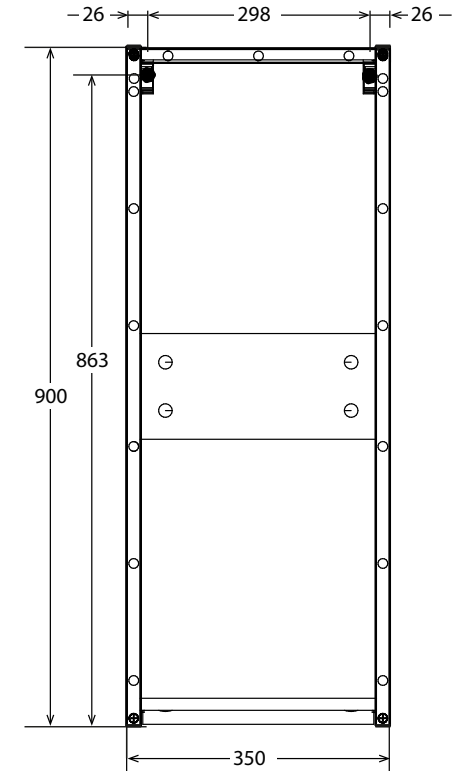

GRUNGE LOFT 35П 1д

пенал

350x200x900

● место сверление стены для установки пенала на регулируемые подвесы

ТРЕНДОВЫЙ
ДИЗАЙН

ГОТОВОЕ РЕШЕНИЕ
НЕ ТРЕБУЕТ СБОРКИ

ОЩУТИМЫЙ РЕЛЬЕФ
ДРЕВЕСИНЫ

ПРОЧНЫЙ
МЕТАЛЛИЧЕСКИЙ
КАРКАС

ПЕТЛИ
С ПЛАВНЫМ
ЗАКРЫВАНИЕМ

КОД

Ц0000007987

НОМЕНКЛАТУРА

пенал GRUNGE LOFT 35Н П 1д

ЦЕНА

7 500