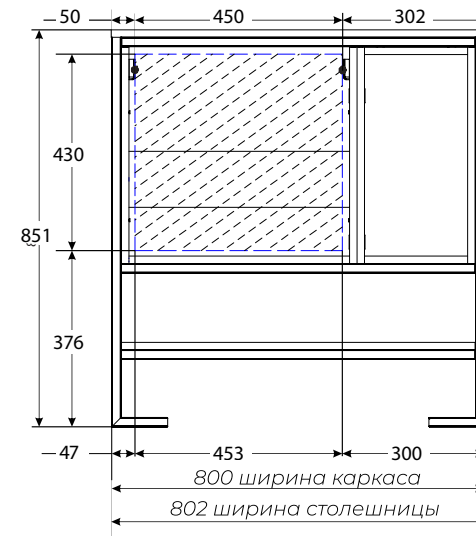

GRUNGE LOFT 80H 2я

тумба, 800x510x850

РАКОВИНЫ ДЛЯ ТУМБЫ:

*приобретаются отдельно

РЕКОМЕНДУЕМЫЕ СИФОНЫ:

*приобретаются отдельно

Код	Номенклатура	Цена
У11946	Сифон для раковин 1 Marka	760

ТРЕНДОВЫЙ
ДИЗАЙН

ВМЕСТИТЕЛЬНАЯ
СИСТЕМА ХРАНЕНИЯ

ГОТОВОЕ РЕШЕНИЕ
НЕ ТРЕБУЕТ СБОРКИ

ОЩУТИМЫЙ РЕЛЬЕФ
ДРЕВЕСИНЫ

ПРОЧНЫЙ
МЕТАЛЛИЧЕСКИЙ
КАРКАС

ТЕХНОЛОГИЯ
Protect
(ВЛАГОСТОЙКОЕ
ПОКРЫТИЕ)

● место сверление стены для
установки тумбы на регулируемые
подвесы

КОД

Ц0000005442

НОМЕНКЛАТУРА

Тумба Grunge Loft 80H 2я/2п Дуб вотан

ЦЕНА

25 000