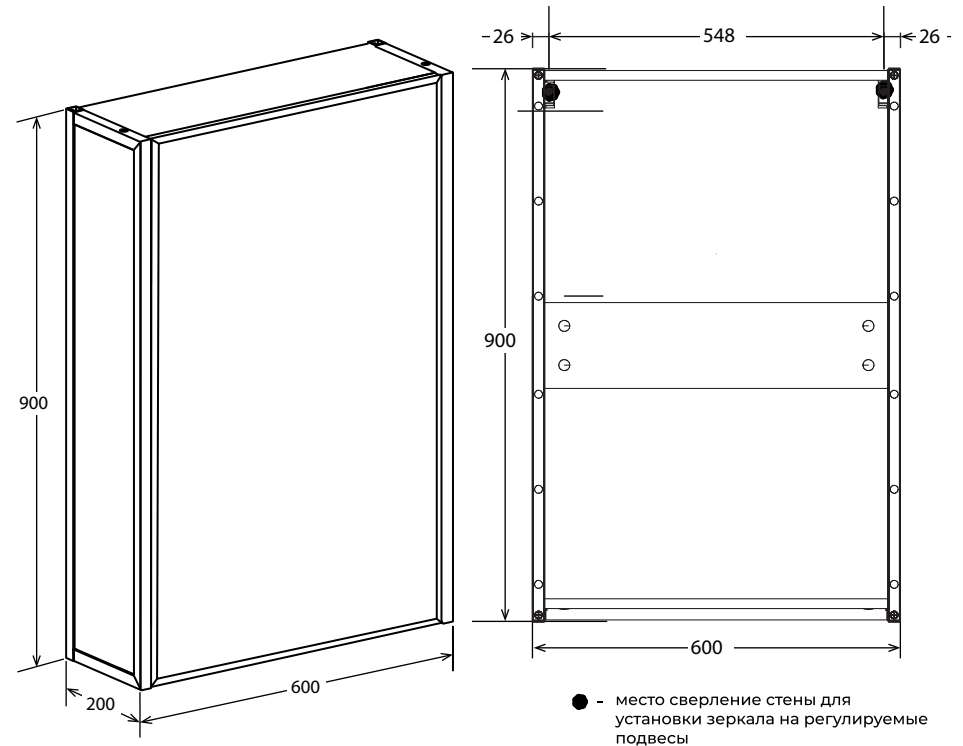

GRUNGE LOFT 60П 1д

зеркало-шкаф

600x200x900

ТРЕНДОВЫЙ
ДИЗАЙН

ГОТОВОЕ РЕШЕНИЕ
НЕ ТРЕБУЕТ СБОРКИ

ОЩУТИМЫЙ РЕЛЬЕФ
ДРЕВЕСИНЫ

ПРОЧНЫЙ
МЕТАЛЛИЧЕСКИЙ
КАРКАС

ПЕТЛИ
С ПЛАВНЫМ
ЗАКРЫВАНИЕМ