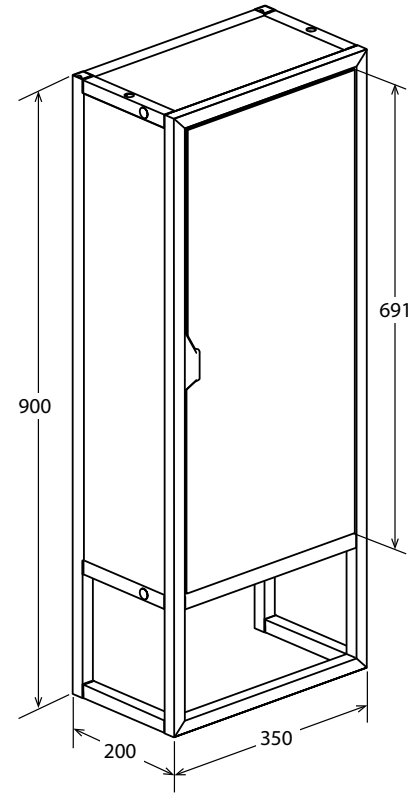

Ц0000007989

НОМЕНКЛАТУРА

Пенал зеркальный GRUNGE LOFT 35H/П 1д

ЦЕНА

9 200

GRUNGE LOFT 35H/П 1д

пенал

350x200x900