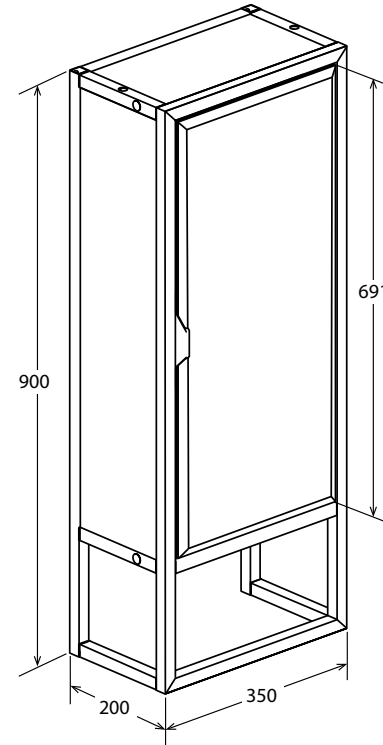

GRUNGE LOFT 35H/П 1д

пенал зеркальный

350x200x900

● место сверления стены для установки пенала на регулируемые подвесы

ТРЕНДОВЫЙ
ДИЗАЙН

ВОЗМОЖНОСТЬ
КОМБИНАЦИИ
ПЕНАЛОВ

ГОТОВОЕ РЕШЕНИЕ
НЕ ТРЕБУЕТ СБОРКИ

ОЩУТИМЫЙ РЕЛЬЕФ
ДРЕВЕСИНЫ

СТИЛЬНЫЕ
МАТОВЫЕ РУЧКИ

РЕЙЛИНГ ДЛЯ
ПОЛОТЕНЦА

ПРОЧНЫЙ
МЕТАЛЛИЧЕСКИЙ
КАРКАС

ПЕТЛИ
С ПЛАВНЫМ
ЗАКРЫВАНИЕМ

КОД

Ц0000007989

НОМЕНКЛАТУРА

Пенал зеркальный GRUNGE LOFT 35H/П 1д

ЦЕНА

9 200