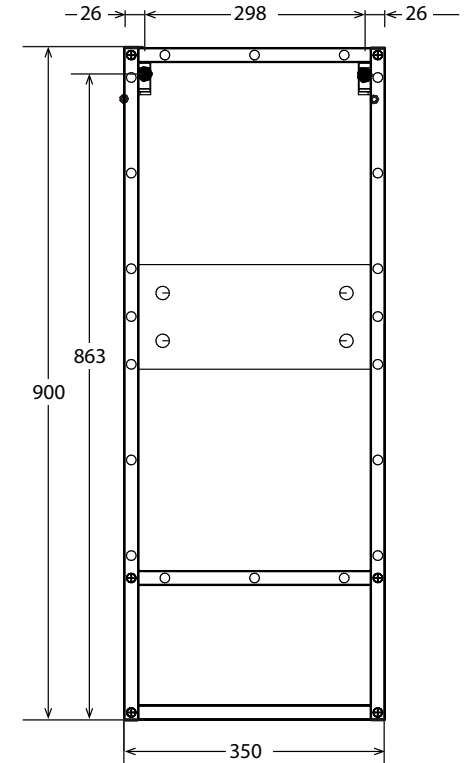

GRUNGE LOFT 35H/П 1д

пенал зеркальный

350x200x900

● место сверления стены для установки пенала на регулируемые подвесы

ТРЕНДОВЫЙ
ДИЗАЙН

ВОЗМОЖНОСТЬ
КОМБИНАЦИИ
ПЕНАЛОВ

ГОТОВОЕ РЕШЕНИЕ
НЕ ТРЕБУЕТ СБОРКИ

ОЩУТИМЫЙ РЕЛЬЕФ
ДРЕВЕСИНЫ

СТИЛЬНЫЕ
МАТОВЫЕ РУЧКИ

РЕЙЛИНГ ДЛЯ
ПОЛОТЕНЦА

ПРОЧНЫЙ
МЕТАЛЛИЧЕСКИЙ
КАРКАС

ПЕТЛИ
С ПЛАВНЫМ
ЗАКРЫВАНИЕМ

КОД

Ц0000007989

НОМЕНКЛАТУРА

Пенал зеркальный GRUNGE LOFT 35H/П 1д

ЦЕНА

9 200