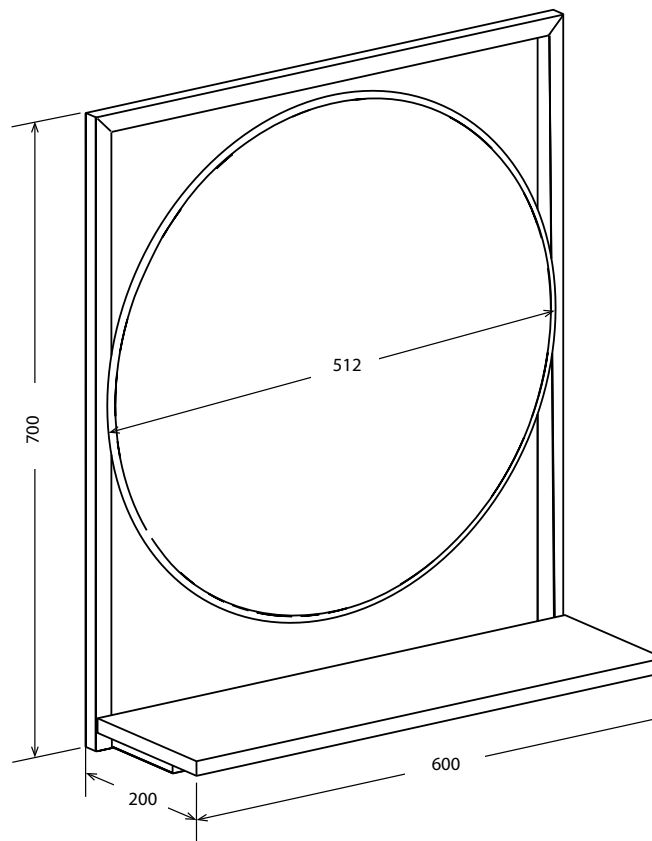

GRUNGE LOFT 60П

зеркало круглое

600x200x700

● место сверление стены для установки зеркала на шуруп-костыль

ТРЕНДОВЫЙ
ДИЗАЙН

ГОТОВОЕ РЕШЕНИЕ
НЕ ТРЕБУЕТ СБОРКИ

ТЕХНОЛОГИЯ
Protect
(ВЛАГОСТОЙКОЕ
ПОКРЫТИЕ)

ОЩУТИМЫЙ РЕЛЬЕФ
ДРЕВЕСИНЫ

ПРОЧНЫЙ
МЕТАЛЛИЧЕСКИЙ
КАРКАС

КОД

Ц0000007991

НОМЕНКЛАТУРА

Зеркало круг. GRUNGE LOFT 60П

ЦЕНА

5 300