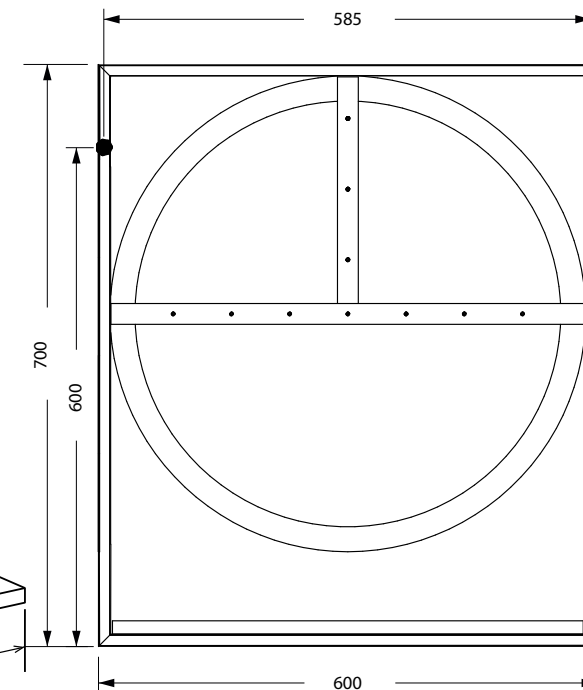

GRUNGE LOFT 60П

зеркало круглое

600x200x700

● место сверление стены для установки зеркала на шуруп-костыль

ТРЕНДОВЫЙ
ДИЗАЙН

ГОТОВОЕ РЕШЕНИЕ
НЕ ТРЕБУЕТ СБОРКИ

ТЕХНОЛОГИЯ
Protect
(ВЛАГОСТОЙКОЕ
ПОКРЫТИЕ)

ОЩУТИМЫЙ РЕЛЬЕФ
ДРЕВЕСИНЫ

ПРОЧНЫЙ
МЕТАЛЛИЧЕСКИЙ
КАРКАС

КОД

Ц0000007991

НОМЕНКЛАТУРА

Зеркало круг. GRUNGE LOFT 60П

ЦЕНА

5 300