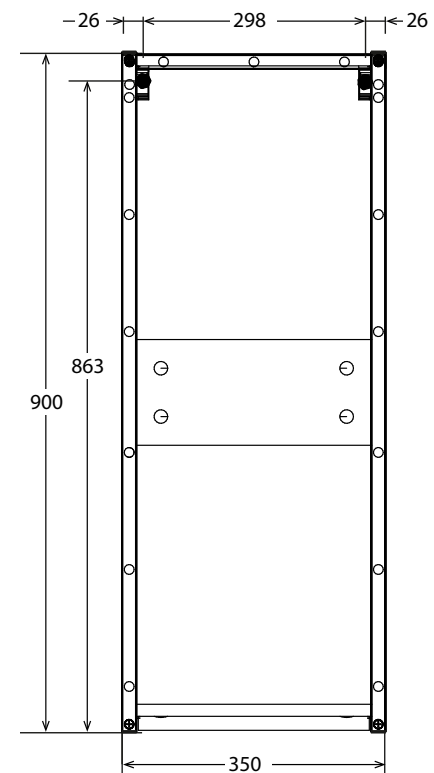

GRUNGE LOFT 35П 1д

пенал зеркальный

350x200x900

● место сверление стены для установки пенала на регулируемые подвесы

ТРЕНДОВЫЙ
ДИЗАЙН

ГОТОВОЕ РЕШЕНИЕ
НЕ ТРЕБУЕТ СБОРКИ

ОЩУТИМЫЙ РЕЛЬЕФ
ДРЕВЕСИНЫ

ПРОЧНЫЙ
МЕТАЛЛИЧЕСКИЙ
КАРКАС

ПЕТЛИ
С ПЛАВНЫМ
ЗАКРЫВАНИЕМ

КОД

Ц0000007986

НОМЕНКЛАТУРА

пенал зеркальный GRUNGE LOFT 35П 1д

ЦЕНА

8 700