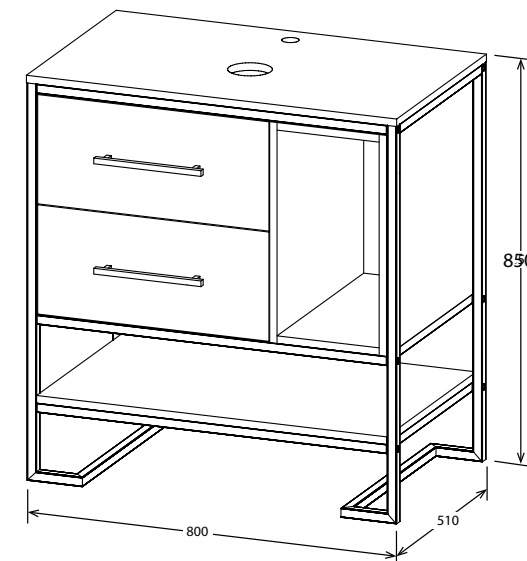

Код	Номенклатура	Цена
У11946	Сифон для раковин 1 Marka	760

ТРЕНДОВЫЙ
ДИЗАЙН

ВМЕСТИТЕЛЬНАЯ
СИСТЕМА ХРАНЕНИЯ

ГОТОВОЕ РЕШЕНИЕ
НЕ ТРЕБУЕТ СБОРКИ

ОЩУТИМЫЙ РЕЛЬЕФ
ДРЕВЕСИНЫ

ПРОЧНЫЙ
МЕТАЛЛИЧЕСКИЙ
КАРКАС

ТЕХНОЛОГИЯ
Protect
(ВЛАГОСТОЙКОЕ
ПОКРЫТИЕ)