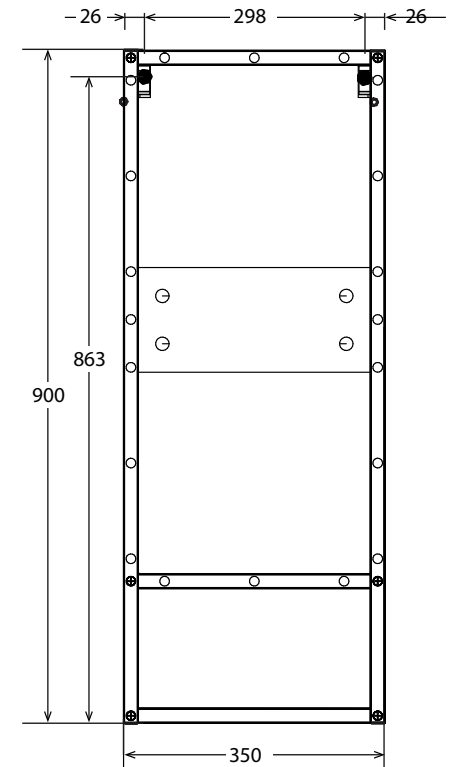

Ц0000007989

НОМЕНКЛАТУРА

Пенал зеркальный GRUNGE LOFT 35H/П 1д

ЦЕНА

9 200

GRUNGE LOFT 35H/П 1д

пенал

350x200x900