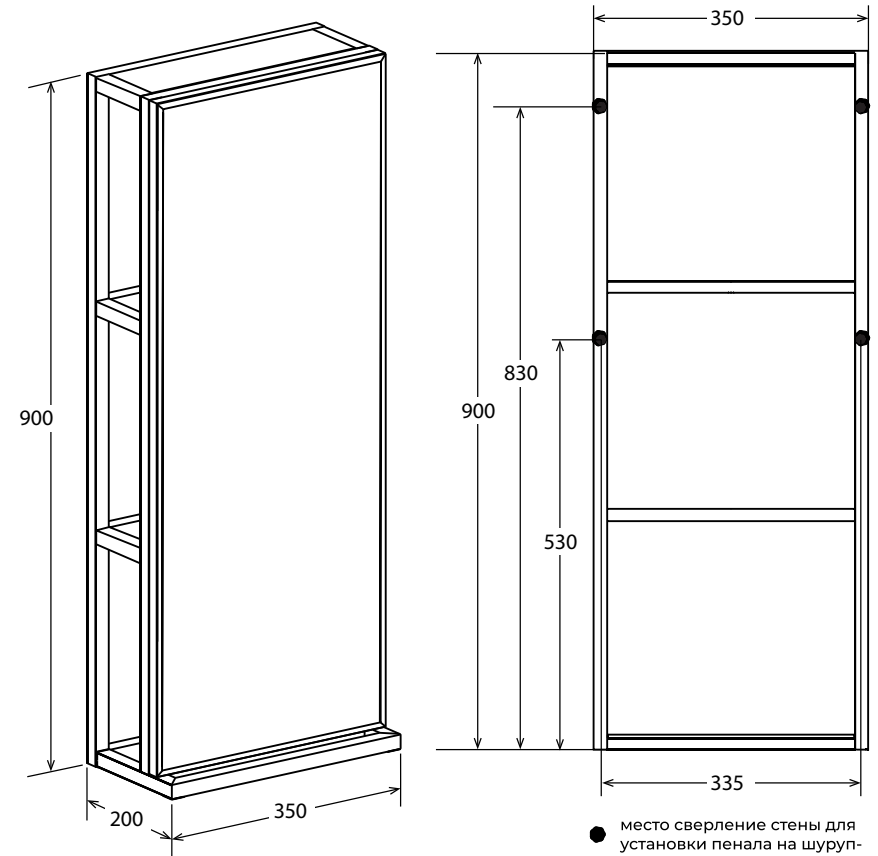

LOFT

пенал зеркальный сквозной

350x200x900

● место сверление стены для установки пенала на шуруп-костыль

ТРЕНДОВЫЙ
ДИЗАЙН

ГОТОВОЕ РЕШЕНИЕ
НЕ ТРЕБУЕТ СБОРКИ

СКВОЗНЫЕ
ПРОВЕТРИВАЕМЫЕ
ПОЛКИ

РЕЙЛИНГ ДЛЯ
ПОЛОТЕНЦА

ПРОЧНЫЙ
МЕТАЛЛИЧЕСКИЙ
КАРКАС

ОЩУТИМЫЙ РЕЛЬЕФ
ДРЕВЕСИНЫ

КОД

Ц0000007985

НОМЕНКЛАТУРА

Пенал зеркальный-сквозной GRUNGE LOFT 35П

ЦЕНА

8 700