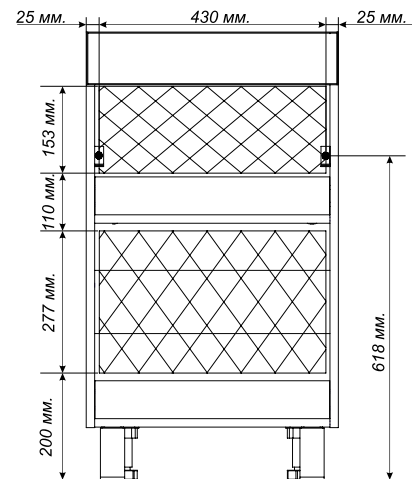

РЕШЕНИЕ ПОД
СТИРАЛЬНУЮ МАШИНУ

WASH

Решения для органичного встраивания в интерьер стиральной машины, большая столешница – дополнительная зона для хранения, высокая функциональность, позволяющая максимально разгрузить пространство.

Тумба WASH со столешницей в цвете «Дуб Сонома»

Тумба WASH со столешницей в цвете «Белый глянец»

- ▨ Место подвода и слива воды
- Место крепления к стене

Артикул	Название	Цена
Ц0000002638	Тумба Wash 48Н 1д. Белый глянец	9 500
Ц0000004099	Столешница под стир.машину Wash 110 дуб сонома	4 900
Ц0000004097	Столешница под стир.машину Wash 110 белый глянец	4 900