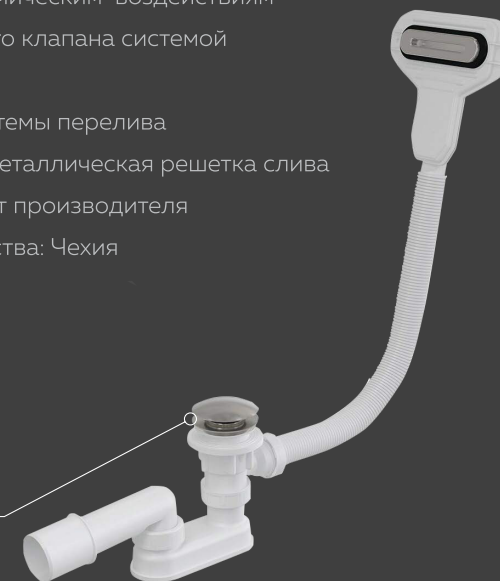

ВАННА ICON КОМПЛЕКТУЕТСЯ АВТОМАТИЧЕСКИМ СЛИВОМ-ПЕРЕЛИВОМ ALCAPLAST A516CKM

- Мокрый гидрозатвор с вращающимся коленом
- Гидрозатвор выполнен из полипропилена, устойчив к термическим и химическим воздействиям
- Закрытие сливного клапана системой Click/clack
- Гибкий шланг системы перелива
- Хромированная металлическая решетка слива
- 3 года гарантии от производителя
- Страна производства: Чехия

ALCAPLAST
A516CKM