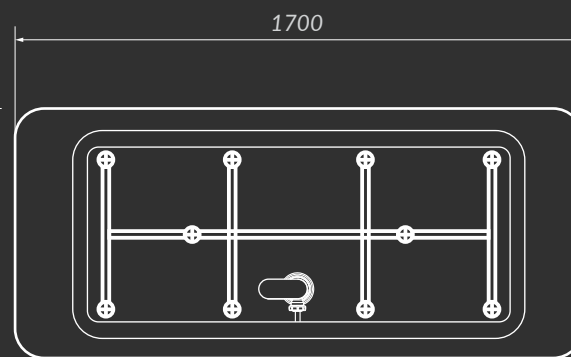

# ICON

совершенство стиля

Создана специально для ценителей роскоши. Ванна Icon, выполненная в минималистичном стиле, станет элегантным акцентом вашей ванной комнаты. Размер ванны 170\*75 позволяет с легкостью вписаться в любой интерьер. Слив-перелив входит в комплект. Лаконичность и атмосфера шика станут олицетворением вашей ванной комнаты.

4. Целостная конструкция ванны,  
благодаря несъемной панели

## ВАННА "ICON" 170\*75

Наименование	Размер	Глубина	Длина купели	Объем
ВАННА "ICON" 170*75	1700x750x620 мм	440 мм	1330 мм	270 л.

вид сверху

схема расположения опор (вид снизу)

продольный разрез ванны

поперечный разрез ванны