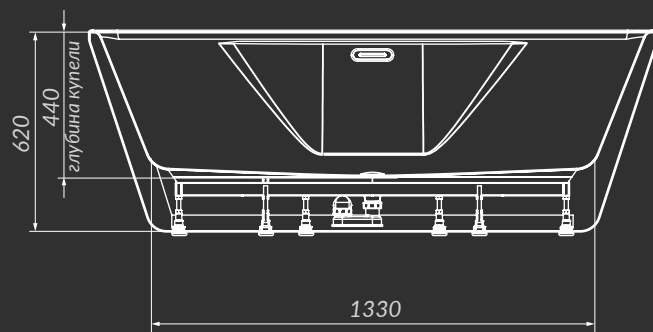

## ВАННА "ICON" 170\*75

Наименование	Размер	Глубина	Длина купели	Объем
ВАННА "ICON" 170*75	1700x750x620 мм	440 мм	1330 мм	270 л.

вид сверху

схема расположения опор (вид снизу)

продольный разрез ванны

поперечный разрез ванны