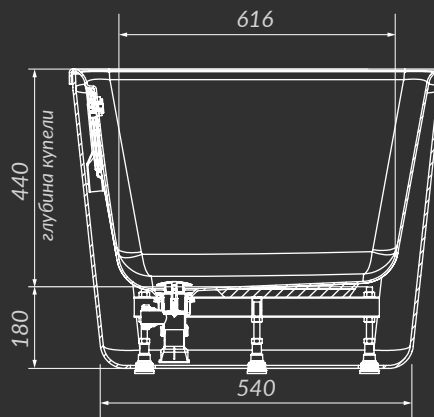

## ВАННА "ICON" 170\*75

Наименование	Размер	Глубина	Длина купели	Объем
ВАННА "ICON" 170*75	1700x750x620 мм	440 мм	1330 мм	270 л.

вид сверху

схема расположения опор (вид снизу)

продольный разрез ванны

поперечный разрез ванны