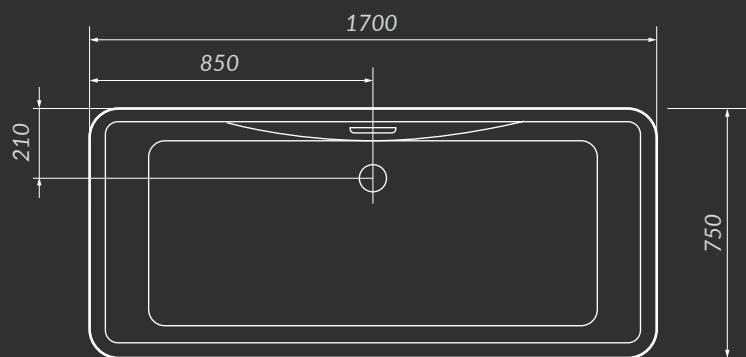

# ICON

совершенство стиля

Создана специально для ценителей роскоши. Ванна Icon, выполненная в минималистичном стиле, станет элегантным акцентом вашей ванной комнаты. Размер ванны 170\*75 позволяет с легкостью вписаться в любой интерьер. Слив-перелив входит в комплект. Лаконичность и атмосфера шика станут олицетворением вашей ванной комнаты.

## ВАННА "ICON" 170\*75

Наименование	Размер	Глубина	Длина купели	Объем
ВАННА "ICON" 170*75	1700x750x620 мм	440 мм	1330 мм	270 л.

вид сверху

схема расположения опор (вид снизу)

продольный разрез ванны

поперечный разрез ванны