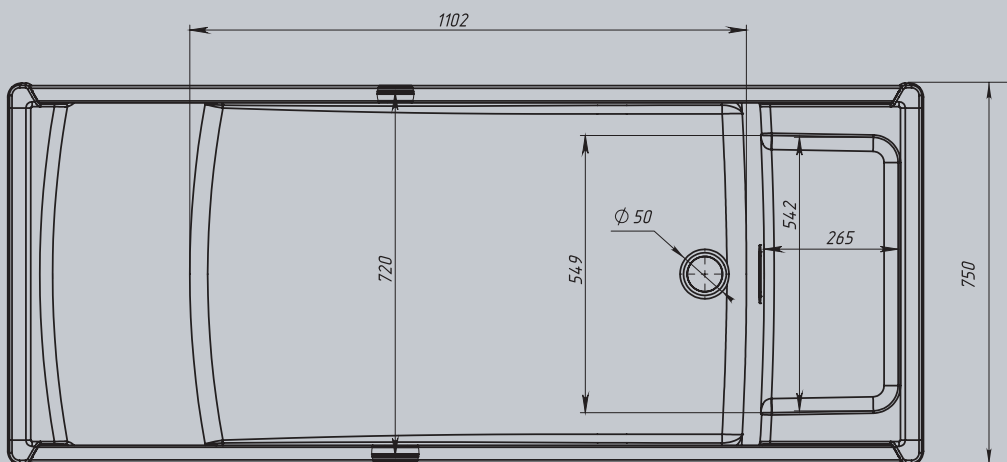

Ванна GENESIS 180X75