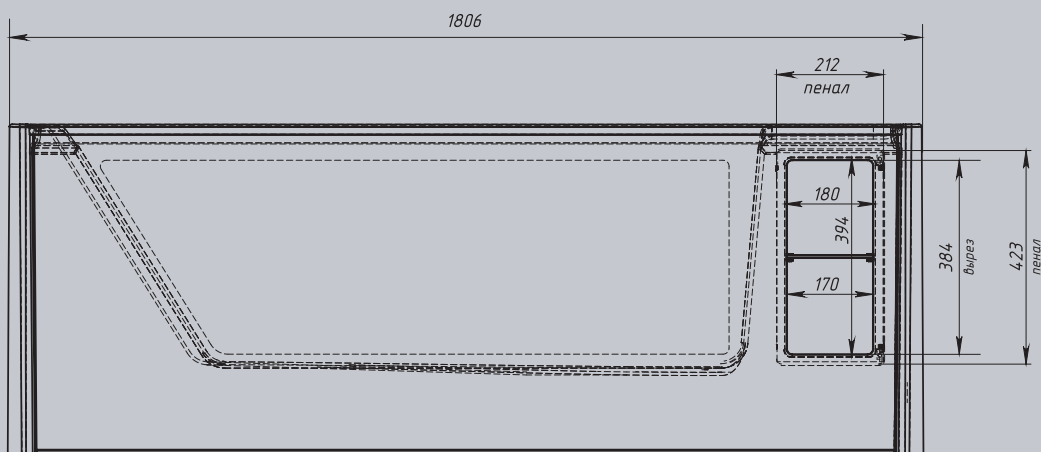

Ванна GENESIS 180X75