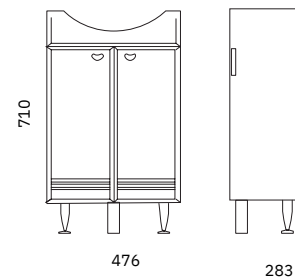

Story 50

тумба с раковиной

АТИКУЛ

У99314

НОМЕНКЛАТУРА

Тумба Story 50Н 2д. Белый
глянец