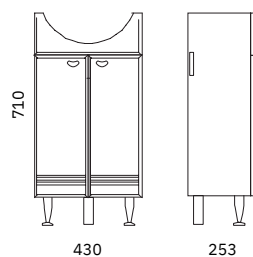

Story 45

тумба с раковиной

АТИКУЛ

У99313

НОМЕНКЛАТУРА

Тумба Story 45Н 2д. Белый
глянец