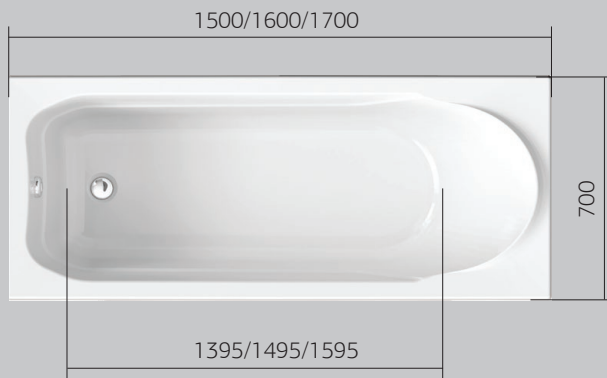

Массажное
дно

Классический
дизайн

Гарантия
10 лет

Размер	Глубина	Длина купели	Объем
1500x700x630 мм	390 мм	1350 мм	117 л
1600x700x630 мм	390 мм	1450 мм	130 л
1700x700x630 мм	390 мм	1550 мм	141 л

POSEIDON

MAYA

Встроенный
подголовник

Гарантия
10 лет

Размер	Глубина	Длина купели	Объем
1500x700x630 мм	450 мм	1395 мм	150 л
1600x700x630 мм	450 мм	1495 мм	168 л
1700x700x630 мм	450 мм	1595 мм	180 л

POSEIDON

SEMELA

Прямоугольная ванна Semela представлена в двух размерах. Простота линий и форма сделали эту ванну востребованной у покупателей.