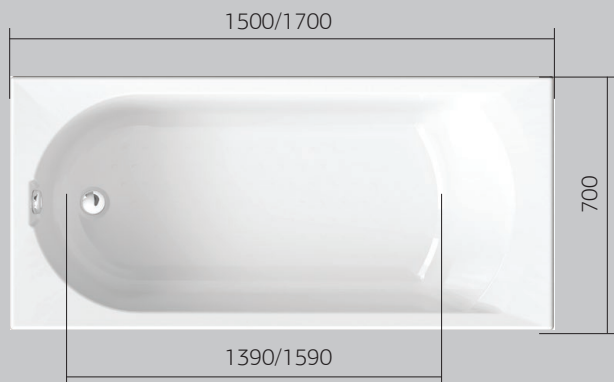

Массажное
дно

Классический
дизайн

Гарантия
10 лет

Размер	Глубина	Длина купели	Объем
1500x700x630 мм	390 мм	1350 мм	117 л
1600x700x630 мм	390 мм	1450 мм	130 л
1700x700x630 мм	390 мм	1550 мм	141 л

POSEIDON

MAYA

Прямоугольная ванна Мауа – это сочетание функциональности и эстетики. Глубокая, широкая чаша и антискользящее покрытие дна сделает принятие ванны не только комфортным, но и безопасным.

Массажное
дно

Современный
дизайн

Встроенный
подголовник

Гарантия
10 лет

Размер	Глубина	Длина купели	Объем
1500x700x630 мм	450 мм	1395 мм	150 л
1600x700x630 мм	450 мм	1495 мм	168 л
1700x700x630 мм	450 мм	1595 мм	180 л

POSEIDON

SEMELA

Прямоугольная ванна Semela представлена в двух размерах. Простота линий и форма сделали эту ванну востребованной у покупателей.

Массажное
дно

Лаконичный
дизайн

Большая
купель

Гарантия
10 лет

Размер	Глубина	Длина купели	Объем
1500x900x630 мм	435 мм	1400 мм	182 л
1700x1000x630 мм	455 мм	1600 мм	210 л

POSEIDON

ARTEMIDA

Сочетание плавности и строгости линий ванны Artemida станут прекрасным дополнением вашего интерьера. Ванна выполнена в 2 размерах. Вместительная купель благодаря диагональному расположению, сочетается с компактными размерами. Слив ванны расположен в центре, что обеспечивает комфортный отдых для двоих.