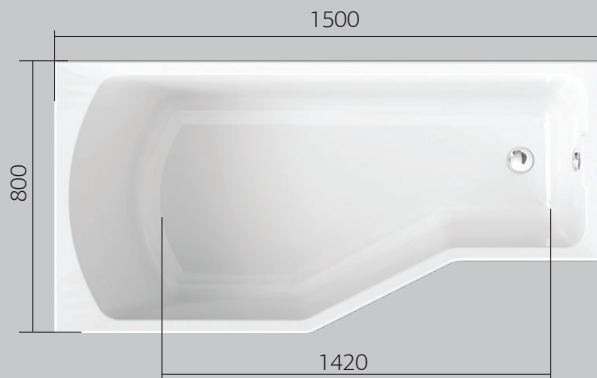

POSEIDON

KAMILA

Ванна Kamila - отличное решение для малогабаритных ванных комнат. Асимметричная форма позволит совместить слив ванны и раковины (раковина размещается над узкой частью ванны). Современный дизайн ванны Kamila делает обустройство внутреннего пространства эргономичным.

Экономия
пространства

Современный
дизайн

Увеличенная
зона спины

Гарантия
10 лет

Размер	Глубина	Длина купели	Объем
1500x800x630 мм	440 мм	1420 мм	190 л