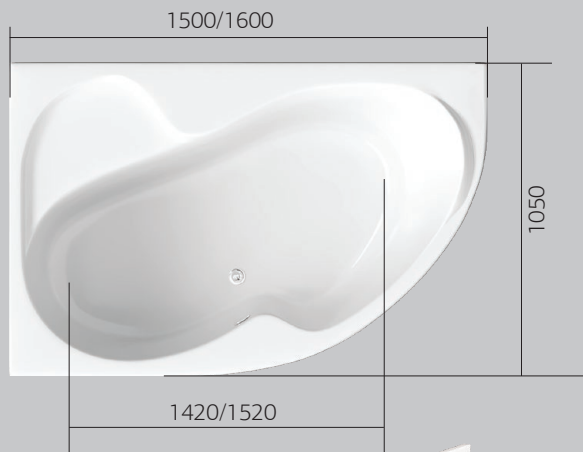

Встроенный
подголовник

Гарантия
10 лет

Размер	Глубина	Длина купели	Объем
1500x700x630 мм	450 мм	1395 мм	150 л
1600x700x630 мм	450 мм	1495 мм	168 л
1700x700x630 мм	450 мм	1595 мм	180 л

POSEIDON

SEMELA

Прямоугольная ванна Semela представлена в двух размерах. Простота линий и форма сделали эту ванну востребованной у покупателей.

Массажное
дно

Лаконичный
дизайн

Большая
купель

Гарантия
10 лет

Размер	Глубина	Длина купели	Объем
1500x900x630 мм	435 мм	1400 мм	182 л
1700x1000x630 мм	455 мм	1600 мм	210 л

POSEIDON

ARTEMIDA

Сочетание плавности и строгости линий ванны Artemida станут прекрасным дополнением вашего интерьера. Ванна выполнена в 2 размерах. Вместительная купель благодаря диагональному расположению, сочетается с компактными размерами. Слив ванны расположен в центре, что обеспечивает комфортный отдых для двоих.