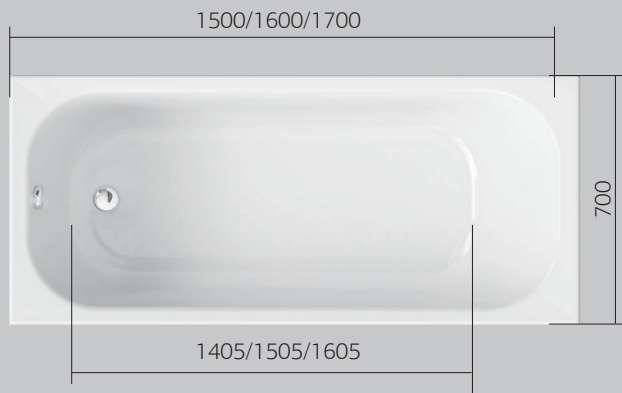

POSEIDON

NIKA

Прямоугольная ванна Nika – универсальная модель, которая станет гармоничным дополнением к интерьеру любой ванной комнаты. Глубокая, широкая чаша и антискользящее покрытие дна сделает принятие ванны не только комфортным, но и безопасным.

Массажное
дно

Универсальный
дизайн

Гарантия
10 лет

Большая
купель

Размер	Глубина	Длина купели	Объем
1500x700x630 мм	400 мм	1405 мм	161 л
1600x700x630 мм	400 мм	1505 мм	170 л
1700x700x630 мм	400 мм	1605 мм	192 л