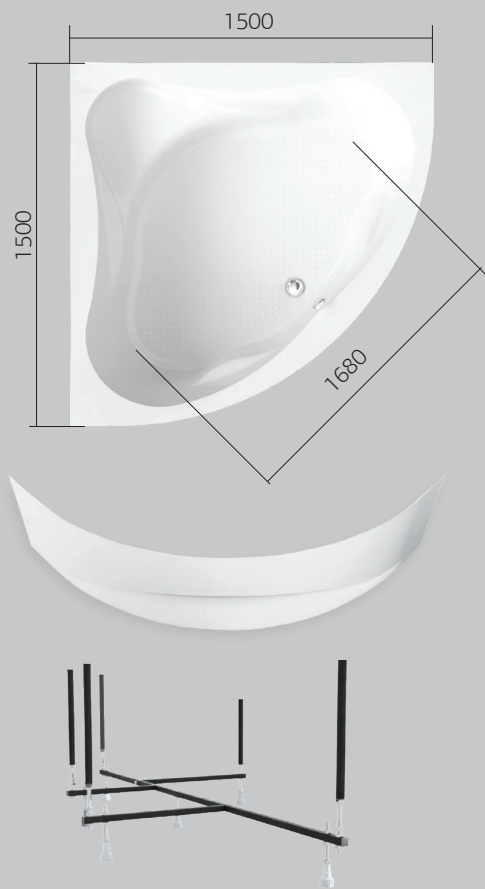

Встроенный
подголовник

Гарантия
10 лет

Размер	Глубина	Длина купели	Объем
1500x700x630 мм	450 мм	1395 мм	150 л
1600x700x630 мм	450 мм	1495 мм	168 л
1700x700x630 мм	450 мм	1595 мм	180 л

POSEIDON

SEMELA

Прямоугольная ванна Semela представлена в двух размерах. Простота линий и форма сделали эту ванну востребованной у покупателей.

POSEIDON

KAMILA

Ванна Kamila - отличное решение для малогабаритных ванных комнат. Асимметричная форма позволит совместить слив ванны и раковины (раковина размещается над узкой частью ванны). Современный дизайн ванны Kamila делает обустройство внутреннего пространства эргономичным.

Экономия
пространства

Современный
дизайн

Увеличенная
зона спины

Гарантия
10 лет

Размер	Глубина	Длина купели	Объем
1500x800x630 мм	440 мм	1420 мм	190 л

POSEIDON

FEMIDA

В ванне Femida гармонично сочетаются размер и вместительный объем. Симметрия и благородность форм дополнены вместительным сиденьем в углу, которое также можно использовать в качестве полочки для важных мелочей.

Массажное
дно

Большая
купель

Для двух
персон

Большая
глубина

Сиденье-полка
2 в 1

Гарантия
10 лет

Размер	Глубина	Длина купели	Объем
1500x1500x630 мм	460 мм	1680 мм	321 л

ВАРИАНТЫ КОМПЛЕКТАЦИЙ