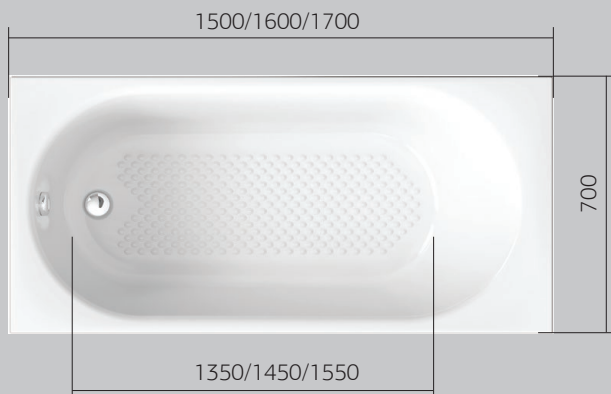

POSEIDON

AIDA

Прямоугольная ванна Aida – доступная и популярная модель которая станет гармоничным дополнением к интерьеру любой ванной комнаты. Овальная купель и плавность линий придают ванне лаконичный вид.

Массажное
дно

Классический
дизайн

Гарантия
10 лет

Размер	Глубина	Длина купели	Объем
1500x700x630 мм	390 мм	1350 мм	117 л
1600x700x630 мм	390 мм	1450 мм	130 л
1700x700x630 мм	390 мм	1550 мм	141 л