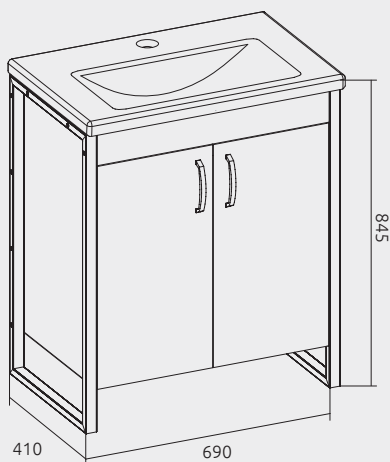

Мебель коллекции LOFT - это сочетание урбанического стиля и натуральных природных фактур. Кроме внешней эстетики, отличается высокой функциональностью: дверцы тумбы оснащены петлями с механизмом плавного закрывания, а удобные вместительные полки, позволяют разместить все необходимое. Стильная ручка идеально сочетается с металлическими матовыми черными кронштейнами.

Материал	Конструктив	Раковина	Цвет
ЛДСП	Напольная, 2 полки	Сото 70 керамика / Comfort 70 Polytitan (продается отдельно)	Дуб Вотан

Артикул	Номенклатура	Цена
Ц0000008499	Тумба Grunge Loft 70N 2д Дуб Вотан	16 500

*рекомендуемый «сифон для раковин 1 МАРКА» приобретается отдельно