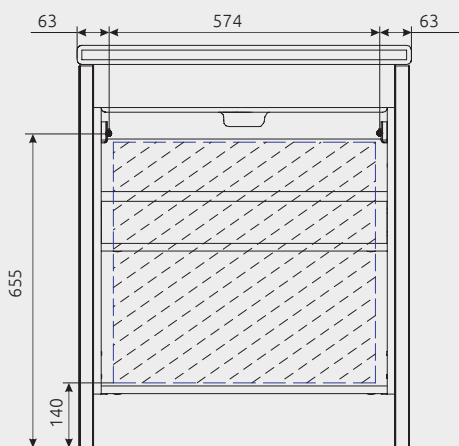

Мебель коллекции LOFT - это сочетание урбанического стиля и натуральных природных фактур. Кроме внешней эстетики, отличается высокой функциональностью: дверцы тумбы оснащены петлями с механизмом плавного закрывания, а удобные вместительные полки, позволяют разместить все необходимое. Стильная ручка идеально сочетается с металлическими матовыми черными кронштейнами.

Материал	Конструктив	Раковина	Цвет
ЛДСП	Напольная, 2 полки	Сото 70 керамика / Comfort 70 Polytitan (продается отдельно)	Дуб Вотан

Артикул	Номенклатура	Цена
Ц0000008499	Тумба Grunge Loft 70N 2д Дуб Вотан	16 500

*рекомендуемый «сифон для раковин 1 МАРКА» приобретается отдельно