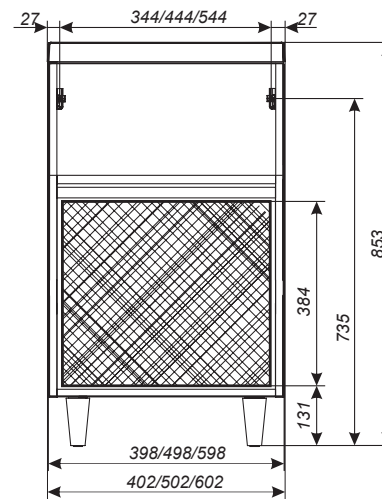

Тумба с раковиной BUMBLE
ПОДВЕСНАЯ/НАПОЛЬНАЯ

КОД ТОВАРА	НАЗВАНИЕ	РАЗМЕРЫ, мм
Ц0000001480	Тумба с раковиной Bumble 40Н 2я	400x300x850
Ц0000001481	Тумба с раковиной Bumble 40П 1я	400x300x590
У88747	Тумба с раковиной Bumble 50Н 2я	500x300x850
У88748	Тумба с раковиной Bumble 50П 1я	500x300x590
У90671	Тумба с раковиной Bumble 60Н 2я	600x300x850
У90670	Тумба с раковиной Bumble 60П 1я	600x300x590

КОРПУС ТУМБЫ ПОКРЫТ АКРИЛОВОЙ ЭМАЛЬЮ

ПЕРВАЯ В РОССИИ ТУМБА С РАЗДВИЖНОЙ РАКОВИНОЙ

НАДЕЖНАЯ НЕМЕЦКАЯ ФУРНИТУРА

ГОТОВОЕ РЕШЕНИЕ. НЕ ТРЕБУЕТ СБОРКИ

ЭКОНОМИЯ ПРОСТРАНСТВА

ФАСАД ИЗ ВЫБЕЛЕННОГО СТЕКЛА