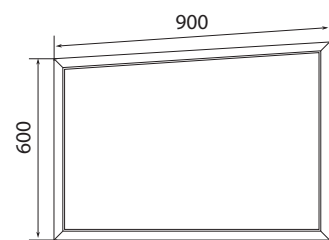

- подвод воды
- слив воды
• - места крепления тумбы к стене