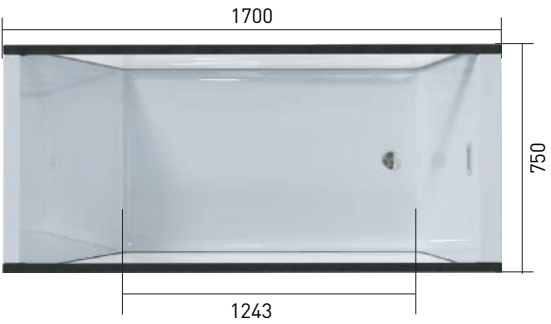

NEO

1 СТЕКЛО

Ванна Neo с 1 стеклом позволит вам воплотить идеальный эстетический проект в вашей ванной комнате. Стандартные размеры изделия позволяют разместить ее в любом помещении. Ванна изготовлена из прочного, надежного материала стеклопластика применяемого в яхтостроении. Прочное закаленное стекло и бархатистые приятные на ощупь поручни обеспечат максимальную безопасность при принятии ванны.

Размер	Глубина	Длина купели	Объем
1700x750x676 мм	470 мм	1243 мм	350 л
1700x750x676 мм	470 мм	1243 мм	350 л

Гарантия 20 ЛЕТ

Борт из каленного стекла

Большая купель

“Мини-бассейн”

Стильные и удобные поручни

Торцевая дверца для удобного доступа к коммуникациям

Современный дизайн

Принт бетон, идеальное сочетание с отделочными материалами

ВАННА NEO КОМПЛЕКТУЕТСЯ АВТОМАТИЧЕСКИМ СЛИВОМ-ПЕРЕЛИВОМ ALCAPLAST A516CKM

- Мощный гидрозатвор с вращающимся коленом
- Гидрозатвор выполнен из полипропилена, устойчив к термическим и химическим воздействиям
- Закрытие сливного клапана системой Click/clack
- Гибкий шланг системы перелива
- Хромированная металлическая решетка слива
- 3 года гарантии от производителя
- Страна производства: Чехия

ALCAPLAST A516CKM