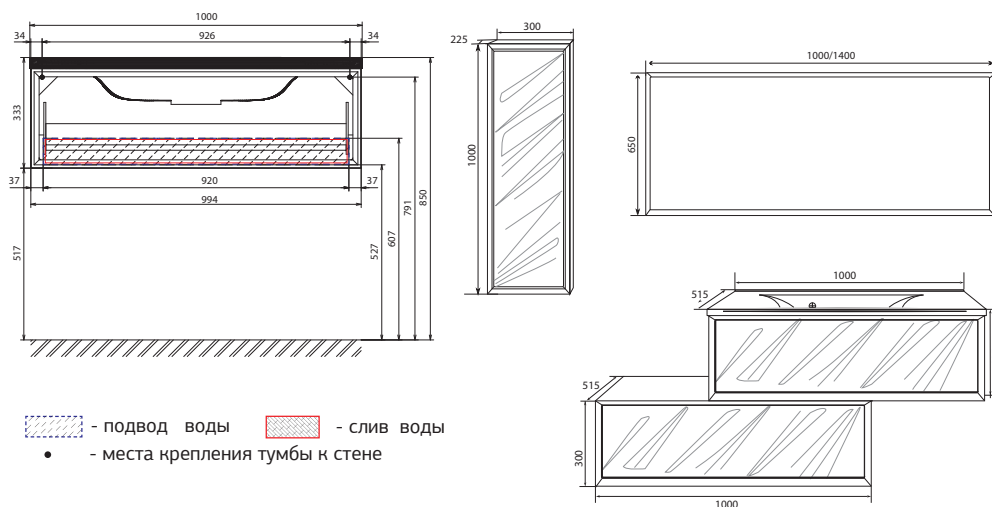

White

Тумба Glace 100П 1 в.я.
ПОДВЕСНАЯ

КОД ТОВАРА	НАЗВАНИЕ	РАЗМЕРЫ, мм
У73575	Тумба Glace 100П 1 в.я. White (верх)	1000x515x335
У73576	Тумба Glace 100П 1 в.я. White (низ)	1000x515x300

КОД ТОВАРА	НАЗВАНИЕ	РАЗМЕРЫ, мм
У73578	Пенал Glace 30П 1д White L	300x225x1000
У73577	Пенал Glace 30П 1д White R	300x225x1000

Зеркало Glace
ПОДВЕСНОЕ

КОД ТОВАРА	НАЗВАНИЕ	РАЗМЕРЫ, мм
У73580	Зеркало Glace 100*65	1000x650
У73579	Зеркало Glace 140*65	1400x650

ОТКРЫВАНИЕ В ЛЮБОЙ
ТОЧКЕ НАЖАТИЯ ФАСАДА

ПРОСТОЙ УХОД
И ЭКСПЛУАТАЦИЯ

ВЛАГОСТОЙКОЕ
ПОКРЫТИЕ

ЗЕРКАЛО С
ПОДСВЕТКОЙ

УСТОЙЧИВЫЙ
К УЛЬТРАФИОЛЕТУ

СОВРЕМЕННАЯ ФУРНИТУРА
«НЕТТИС» (ГЕРМАНИЯ)

3D-ЭФФЕКТ ОБЪЕМНЫЕ ФАСАДЫ
ИЗ 100% ЛИТЬЕВОГО АКРИЛА

ФУНКЦИОНАЛЬНАЯ И
ВМЕСТИТЕЛЬНАЯ СИСТЕМА
ХРАНЕНИЯ