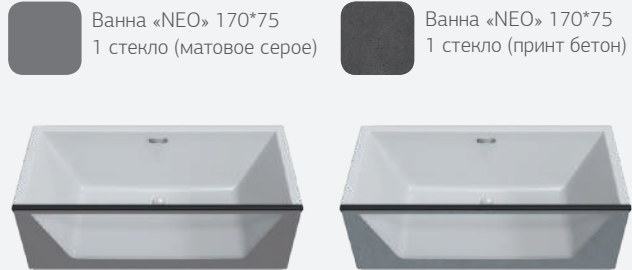

Ванна «NEO» 170*75
1 стекло (матовое серое)

Ванна «NEO» 170*75
1 стекло (принт бетон)