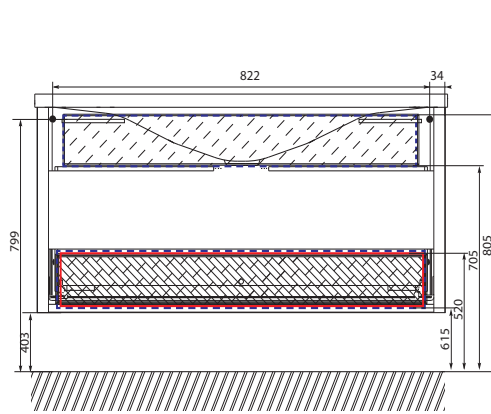

- подвод воды
- слив воды
• - места крепления тумбы к стене