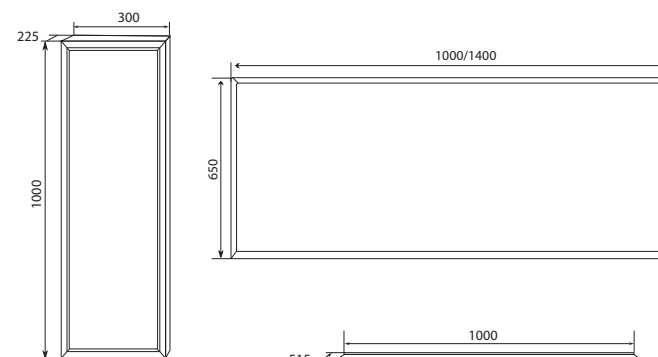

### СТОЛЕШНИЦА

КОД ТОВАРА	НАЗВАНИЕ	РАЗМЕРЫ, мм
Ц0000003400	Столешница мрамор Milacco 100 Negro Marquina 20 A	1000x515x20

РАКОВИНА **STELLA 100**

РАКОВИНА **INFINITY 60**

РАКОВИНА **RINGO CUT 53**

РАКОВИНА **ROLL 53**