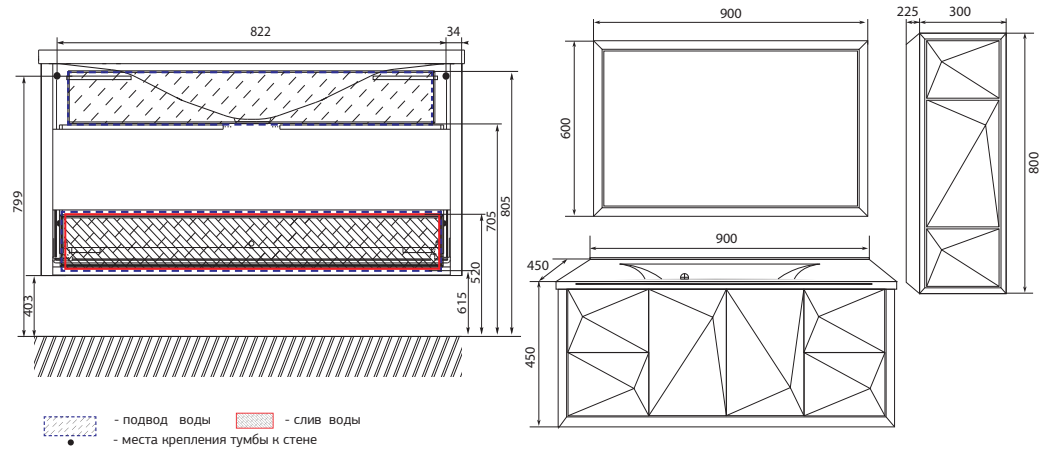

РАКОВИНА ELEN-90
искусственный камень