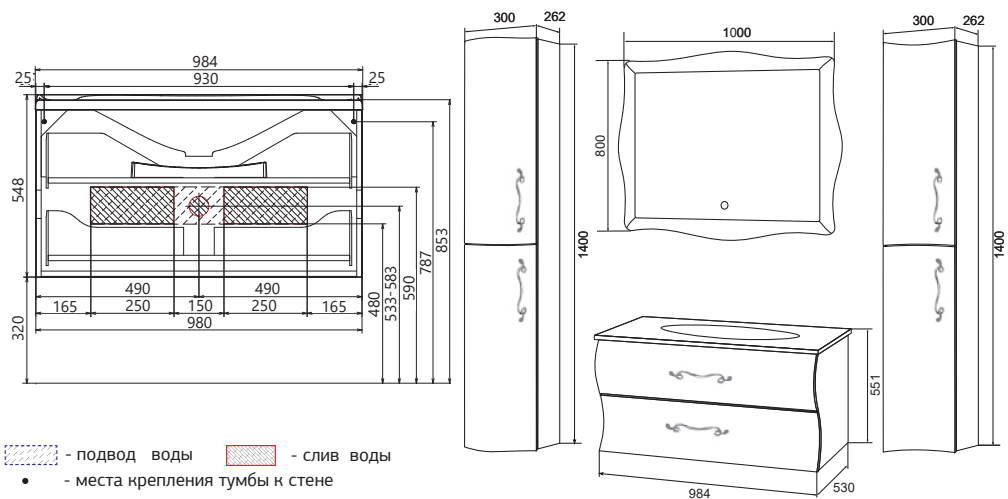

РАКОВИНА АМЕТХИСТ 100