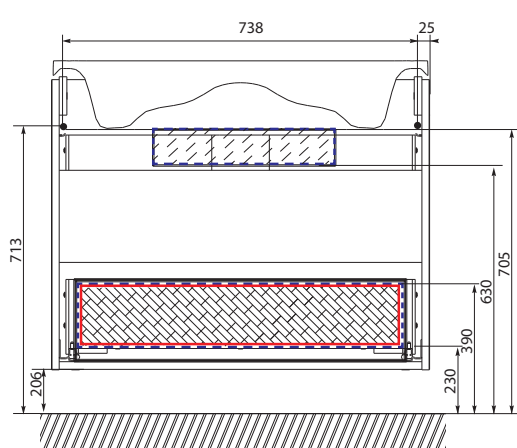

- подвод воды
- слив воды
• - места крепления тумбы к стене