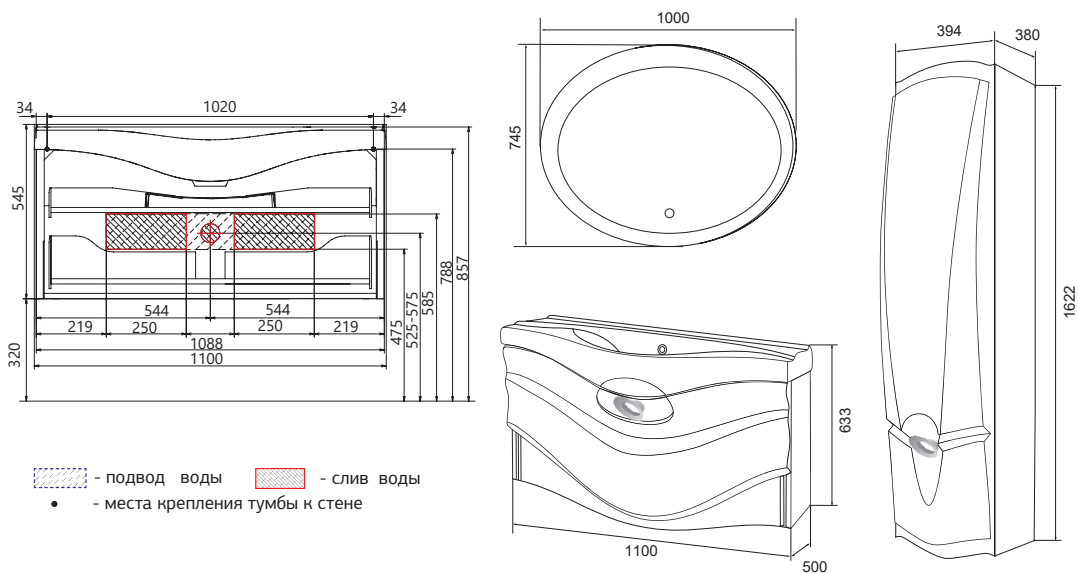

Тумба ECLIPSE
ПОДВЕСНАЯ

КОД ТОВАРА	НАЗВАНИЕ	РАЗМЕРЫ, мм
У40418	Тумба с раковиной Eclipse 110 White	1100x500x633