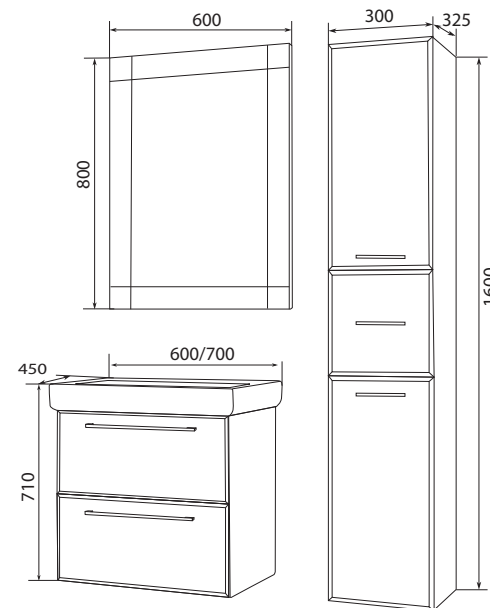

Pure white

Blue marble

Оникс

Classic Black

Black stone

Тумба Visbaden
ПОДВЕСНАЯ

КОД ТОВАРА	НАЗВАНИЕ	РАЗМЕРЫ, мм
У72755	Тумба Visbaden 60П 2в.я. Black stone	600x475x600
У72754	Тумба Visbaden 60П 2в.я. Blue marble	
У72752	Тумба Visbaden 60П 2в.я. Onyx	
У72746	Тумба Visbaden 60П 2в.я. Pure White	
У72765	Тумба Visbaden 70П 2в.я. Black stone	600x475x700
У72764	Тумба Visbaden 70П 2в.я. Blue marble	
У72762	Тумба Visbaden 70П 2в.я. Onyx	
У72756	Тумба Visbaden 70П 2в.я. Pure White	

Пенал Visbaden 30П 2д. 1в.я.
ПОДВЕСНОЙ

КОД ТОВАРА	НАЗВАНИЕ	РАЗМЕРЫ, мм
У73180	Пенал Visbaden 30П 2д. 1в.я. Black stone L	300x325x1600
У73127	Пенал Visbaden 30П 2д. 1в.я. Black stone R	
У73179	Пенал Visbaden 30П 2д. 1в.я. Blue marble L	
У73126	Пенал Visbaden 30П 2д. 1в.я. Blue marble R	
У73177	Пенал Visbaden 30П 2д. 1в.я. Onyx L	
У73124	Пенал Visbaden 30П 2д. 1в.я. Onyx R	
У73171	Пенал Visbaden 30П 2д. 1в.я. Pure White L	
У73118	Пенал Visbaden 30П 2д. 1в.я. Pure White R	

Зеркало Glass
ПОДВЕСНОЕ

КОД ТОВАРА	НАЗВАНИЕ	РАЗМЕРЫ, мм
У73246	Зеркало Glass 60*80 Black stone	600x800
У73241	Зеркало Glass 60*80 Classic Black	
У73245	Зеркало Glass 60*80 Blue marble	
У73243	Зеркало Glass 60*80 Onyx	
У73237	Зеркало Glass 60*80 Pure White	

НАДЕЖНАЯ НЕМЕЦКАЯ
ФУРНИТУРА

ВЛАГОСТОЙКОЕ
ПОКРЫТИЕ

УСТОЙЧИВЫЙ К
УЛЬТРАФИОЛЕТУ

ЗЕРКАЛО С
ПОДСВЕТКОЙ