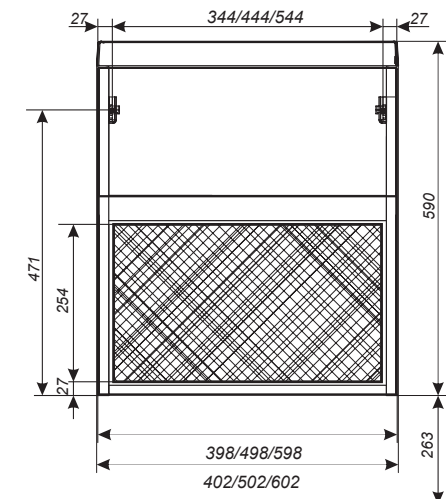

Тумба с раковиной BUMBLE
ПОДВЕСНАЯ/НАПОЛЬНАЯ

КОД ТОВАРА	НАЗВАНИЕ	РАЗМЕРЫ, мм
Ц0000001480	Тумба с раковиной Bumble 40Н 2я	400x300x850
Ц0000001481	Тумба с раковиной Bumble 40П 1я	400x300x590
У88747	Тумба с раковиной Bumble 50Н 2я	500x300x850
У88748	Тумба с раковиной Bumble 50П 1я	500x300x590
У90671	Тумба с раковиной Bumble 60Н 2я	600x300x850
У90670	Тумба с раковиной Bumble 60П 1я	600x300x590

КОРПУС ТУМБЫ ПОКРЫТ АКРИЛОВОЙ ЭМАЛЬЮ

ПЕРВАЯ В РОССИИ ТУМБА С РАЗДВИЖНОЙ РАКОВИНОЙ

НАДЕЖНАЯ НЕМЕЦКАЯ ФУРНИТУРА

ГОТОВОЕ РЕШЕНИЕ. НЕ ТРЕБУЕТ СБОРКИ

ЭКОНОМИЯ ПРОСТРАНСТВА

ФАСАД ИЗ ВЫБЕЛЕННОГО СТЕКЛА