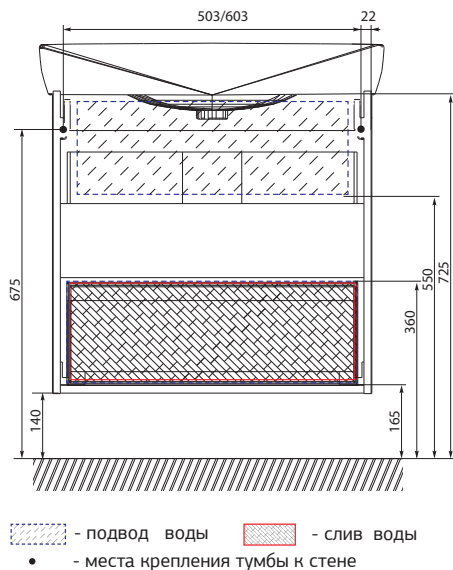

Pure white

Blue marble

Оникс

Classic Black

Black stone

Тумба Visbaden
ПОДВЕСНАЯ

КОД ТОВАРА	НАЗВАНИЕ	РАЗМЕРЫ, мм
У72755	Тумба Visbaden 60П 2в.я. Black stone	600x475x600
У72754	Тумба Visbaden 60П 2в.я. Blue marble	
У72752	Тумба Visbaden 60П 2в.я. Onyx	
У72746	Тумба Visbaden 60П 2в.я. Pure White	
У72765	Тумба Visbaden 70П 2в.я. Black stone	600x475x700
У72764	Тумба Visbaden 70П 2в.я. Blue marble	
У72762	Тумба Visbaden 70П 2в.я. Onyx	
У72756	Тумба Visbaden 70П 2в.я. Pure White	

Пенал Visbaden 30П 2д. 1в.я.
ПОДВЕСНОЙ

КОД ТОВАРА	НАЗВАНИЕ	РАЗМЕРЫ, мм
У73180	Пенал Visbaden 30П 2д. 1в.я. Black stone L	300x325x1600
У73127	Пенал Visbaden 30П 2д. 1в.я. Black stone R	
У73179	Пенал Visbaden 30П 2д. 1в.я. Blue marble L	
У73126	Пенал Visbaden 30П 2д. 1в.я. Blue marble R	
У73177	Пенал Visbaden 30П 2д. 1в.я. Onyx L	
У73124	Пенал Visbaden 30П 2д. 1в.я. Onyx R	
У73171	Пенал Visbaden 30П 2д. 1в.я. Pure White L	
У73118	Пенал Visbaden 30П 2д. 1в.я. Pure White R	

Зеркало Glass
ПОДВЕСНОЕ

КОД ТОВАРА	НАЗВАНИЕ	РАЗМЕРЫ, мм
У73246	Зеркало Glass 60*80 Black stone	600x800
У73241	Зеркало Glass 60*80 Classic Black	
У73245	Зеркало Glass 60*80 Blue marble	
У73243	Зеркало Glass 60*80 Onyx	
У73237	Зеркало Glass 60*80 Pure White	

НАДЕЖНАЯ НЕМЕЦКАЯ
ФУРНИТУРА

ВЛАГОСТОЙКОЕ
ПОКРЫТИЕ

УСТОЙЧИВЫЙ К
УЛЬТРАФИОЛЕТУ

ЗЕРКАЛО С
ПОДСВЕТКОЙ