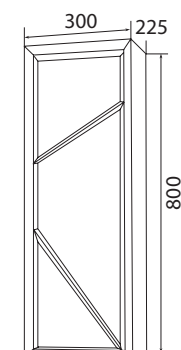

- подвод воды
- слив воды
• - места крепления тумбы к стене