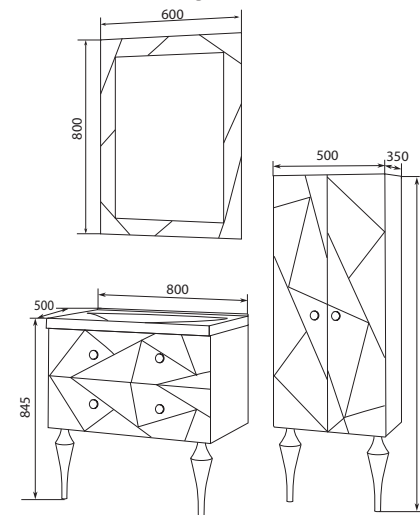

Square Classic Black