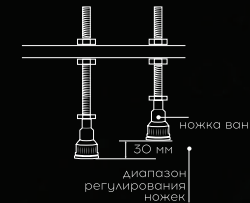

УЛУЧШЕННАЯ КОНСТРУКЦИЯ РАМЫ

Прочная конструкционная сталь.

Защитное полимерное покрытие.

Оптимальное расположение несущих опор для равномерного распределения нагрузки.

Двукратный запас прочности (до 500 кг).

Широкий диапазон регулировки ножек (по высоте).

Оцинкованные шпильки