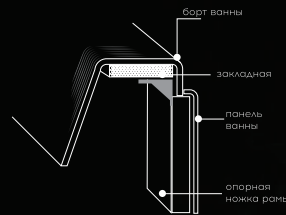

УСИЛЕННАЯ КОНСТРУКЦИЯ БОРТОВ

Борта ванны усилены по всему периметру. Усиление из влагостойкого композитного материала.

Отсутствие риска деформации ванны.

Дополнительная прочность.

Широкие возможности установки дополнительного оборудования