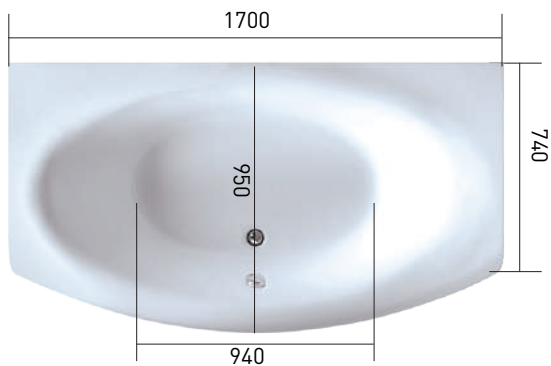

Размер	Глубина	Длина купели	Объем
1700x950x620 мм	450 мм	940 мм	167 л

Овальная купель

Классический стиль

Большая глубина

Гарантия 17 ЛЕТ