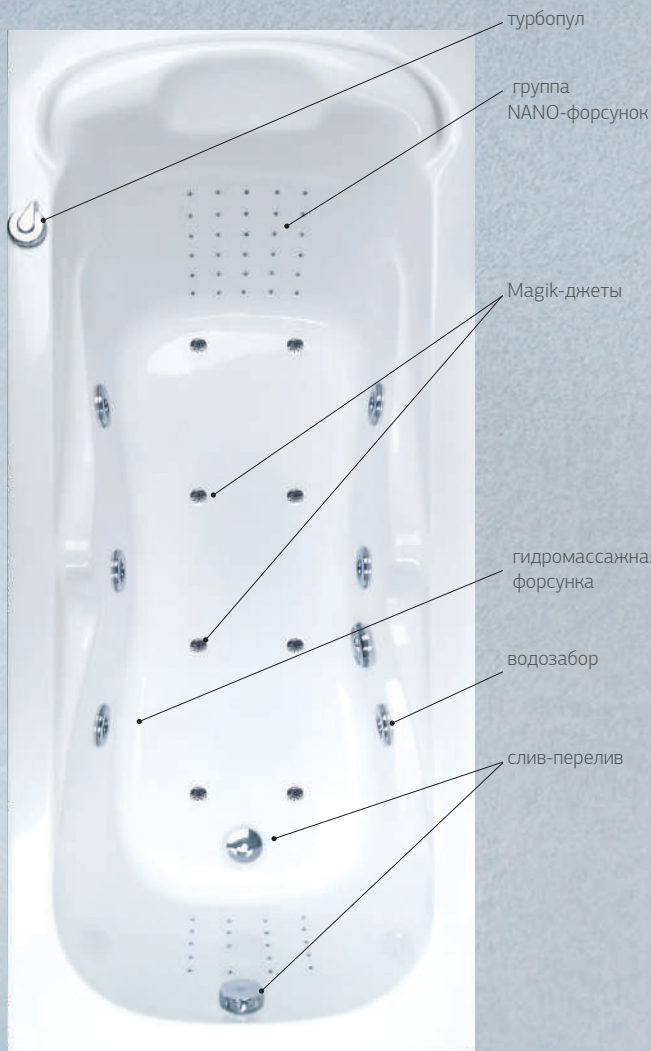

ПРИМЕР КОМПЛЕКТАЦИИ ГИДРОМАССАЖНЫХ ВАНН