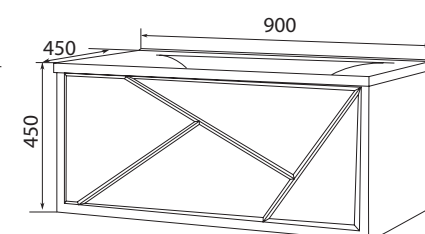

- подвод воды
- слив воды
• - места крепления тумбы к стене