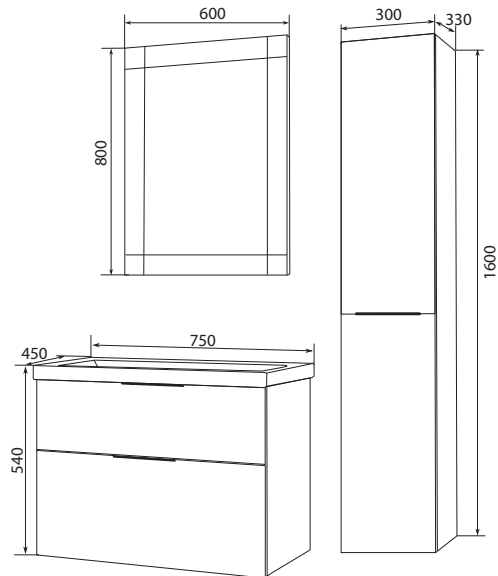

Pure white

Blue marble

Оникс

Classic Black

Black stone

Тумба Idalgo

ПОДВЕСНАЯ

КОД ТОВАРА	НАЗВАНИЕ	РАЗМЕРЫ, мм
У72786	Тумба с раковиной Idalgo 75П 2в.я. Black stone	750x450x540
У72785	Тумба с раковиной Idalgo 75П 2в.я. Blue marble	
У72783	Тумба с раковиной Idalgo 75П 2в.я. Оникс	
У72777	Тумба с раковиной Idalgo 75П 2в.я. Pure White	

Пенал Idalgo 30П 2д. 1в.я.

ПОДВЕСНОЙ

КОД ТОВАРА	НАЗВАНИЕ	РАЗМЕРЫ, мм
У73200	Пенал Idalgo 30П 2д. Black stone L	300x330x1600
У73147	Пенал Idalgo 30П 2д. Black stone R	
У73199	Пенал Idalgo 30П 2д. Blue marble L	
У73146	Пенал Idalgo 30П 2д. Blue marble R	
У73197	Пенал Idalgo 30П 2д. Оникс L	
У73144	Пенал Idalgo 30П 2д. Оникс R	
У73200	Пенал Idalgo 30П 2д. Black stone L	
У73147	Пенал Idalgo 30П 2д. Black stone R	

Зеркало Glass

ПОДВЕСНОЕ

КОД ТОВАРА	НАЗВАНИЕ	РАЗМЕРЫ, мм
У73246	Зеркало Glass 60*80 Black stone	600x800
У73241	Зеркало Glass 60*80 Classic Black	
У73245	Зеркало Glass 60*80 Blue marble	
У73243	Зеркало Glass 60*80 Оникс	
У73237	Зеркало Glass 60*80 Pure White	

НАДЕЖНАЯ НЕМЕЦКАЯ
ФУРНИТУРА

ВЛАГОСТОЙКОЕ
ПОКРЫТИЕ

УСТОЙЧИВЫЙ К
УЛЬТРАФИОЛЕТУ

ЗЕРКАЛО С
ПОДСВЕТКОЙ