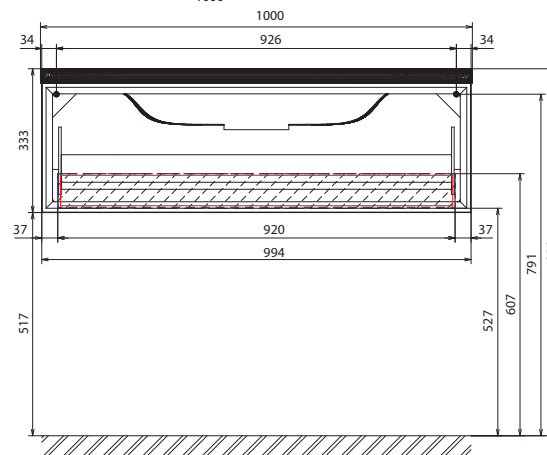

### СТОЛЕШНИЦА

КОД ТОВАРА	НАЗВАНИЕ	РАЗМЕРЫ, мм
Ц0000003400	Столешница мрамор Milacco 100 Negro Marquina 20 A	1000x515x20

РАКОВИНА **STELLA 100**

РАКОВИНА **INFINITY 60**

РАКОВИНА **RINGO CUT 53**

РАКОВИНА **ROLL 53**