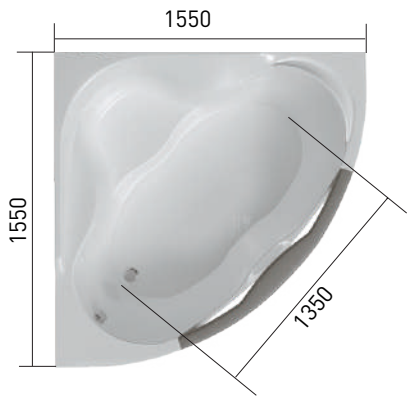

# GRANDLUXE

Симметрия в сочетании с прозрачной вставкой станут настоящей находкой для завершения изысканного интерьера ванной комнаты. Идеально выверенные пропорции конструкции ванны, с плавными обтекаемыми линиями, создают необходимый комфорт и гармонию во время водных процедур.

## ДОПОЛНИТЕЛЬНО

Карнизы

- Варианты цветов карнизов
- хром
  - золото
  - бронза
  - медь

Размер	Глубина	Длина купели	Объем
1550x1550x630 мм	460 мм	1350 мм	275 л

Большая купель

Для 2х персон

Сиденье-полка 2 в 1