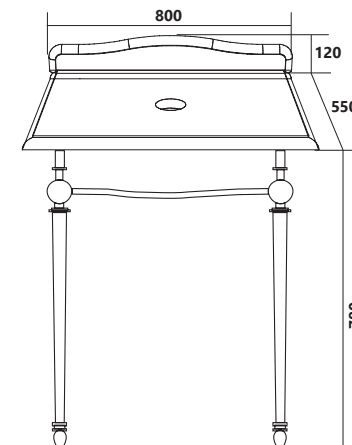

## ПОДВЕСНАЯ

КОД ТОВАРА	НАЗВАНИЕ	РАЗМЕРЫ, мм
Ц0000001165	Столешница Wales 800*550*30 Negro Marquina	800x550x150
Ц0000001164	Подстолье Wales хром,Т49А	650x505x780

*\*Пример демонстрационной комплектации, сифоны, переливы и заглушки приобретаются отдельно*