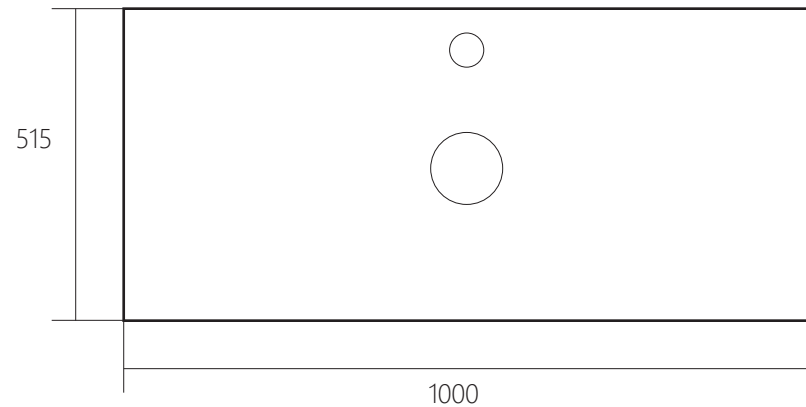

Столешница MILACCO

Тумба MILACCO 100П 1в.я. ПОДВЕСНАЯ

КОД ТОВАРА	НАЗВАНИЕ	РАЗМЕРЫ, мм
У72796	Тумба Milacco 100П 1в.я. Black stone (верх)	1000x515x335
У72795	Тумба Milacco 100П 1в.я. Blue marble (верх)	
У72791	Тумба Milacco 100П 1в.я. Classic Black (верх)	1000x515x330
У72793	Тумба Milacco 100П 1в.я. Onyx (верх)	
У72787	Тумба Milacco 100П 1в.я. Pure White (верх)	1000x515x330
У83571	Тумба Milacco 100П 1в.я. Pure White (низ)	
У83572	Тумба Milacco 100П 1в.я. Black stone (низ)	
У83573	Тумба Milacco 100П 1в.я. Blue marble (низ)	
У83576	Тумба Milacco 100П 1в.я. Classic Black (низ)	
У83577	Тумба Milacco 100П 1в.я. Onyx (низ)	

Пенал MILACCO 30П 1д. ПОДВЕСНОЙ

КОД ТОВАРА	НАЗВАНИЕ	РАЗМЕРЫ, мм
У73210	Пенал Milacco 30П 1д. Black stone L	300x225x1000
У83976	Пенал Milacco 30П 1д. Black stone R	
У73209	Пенал Milacco 30П 1д. Blue marble L	
У83977	Пенал Milacco 30П 1д. Blue marble R	
У73205	Пенал Milacco 30П 1д. Classic Black L	
У83978	Пенал Milacco 30П 1д. Classic Black R	
У73207	Пенал Milacco 30П 1д. Onyx L	
У83981	Пенал Milacco 30П 1д. Onyx R	
У73201	Пенал Milacco 30П 1д. Pure White L	
У83982	Пенал Milacco 30П 1д. Pure White R	

Зеркало Glace ПОДВЕСНОЕ

КОД ТОВАРА	НАЗВАНИЕ	РАЗМЕРЫ, мм
У73580	Зеркало Glace 100*65	1000x650
У73579	Зеркало Glace 140*65	1400x605

СТОЛЕШНИЦА

КОД ТОВАРА	НАЗВАНИЕ	РАЗМЕРЫ, мм
Ц0000003400	Столешница мрамор Milacco 100 Negro Marquina 20 A	1000x515x20