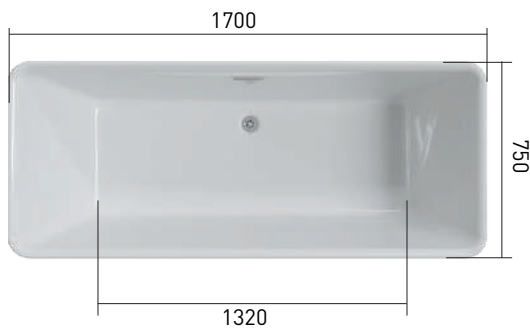

ICON

Выполненная в минималистичном стиле Icon станет элегантным акцентом вашей ванной комнаты. Размер ванны 170*75 позволяет с легкостью вписаться в любой интерьер. Слив-перелив, идеально подходящий именно к этой модели, входит в комплект. Лаконичность и атмосфера шика станут олицетворением вашей ванной комнаты.

Размер	Глубина	Длина купели	Объем
1700x750x600 мм	440 мм	1319 мм	270 л

Гарантия
20 ЛЕТ

Современный
дизайн

Отдельстоящая
ванна

ВАННА КОМПЛЕКТУЕТСЯ АВТОМАТИЧЕСКИМ СЛИВОМ-ПЕРЕЛИВОМ ALCAPLAST A516CKM

- Мокрый гидрозатвор с вращающимся коленом
- Гидрозатвор выполнен из полипропилена, устойчив к термическим и химическим воздействиям
- Закрытие сливного клапана системой Click/clack
- Гибкий шланг системы перелива
- Хромированная металлическая решетка слива
- 3 года гарантии от производителя
- Страна производства: Чехия

ALCAPLAST A516CKM