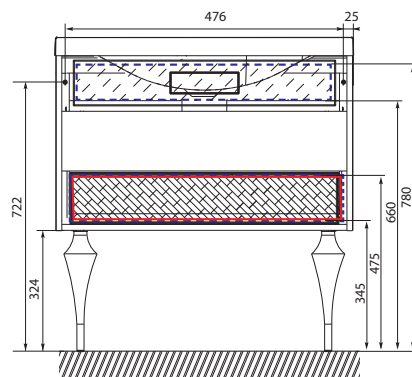

- подвод воды
- слив воды
• - места крепления тумбы к стене