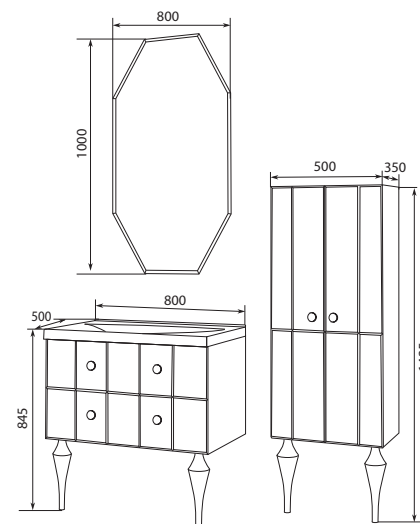

Square Classic Black