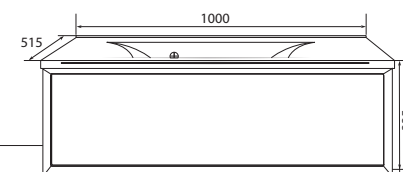

### СТОЛЕШНИЦА

КОД ТОВАРА	НАЗВАНИЕ	РАЗМЕРЫ, мм
Ц0000003400	Столешница мрамор Milacco 100 Negro Marquina 20 A	1000x515x20

РАКОВИНА **STELLA 100**

РАКОВИНА **INFINITY 60**

РАКОВИНА **RINGO CUT 53**

РАКОВИНА **ROLL 53**