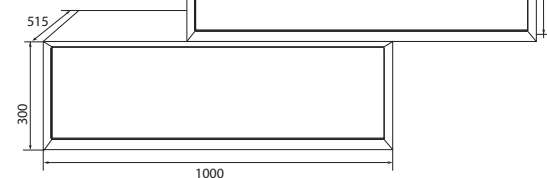

### СТОЛЕШНИЦА

КОД ТОВАРА	НАЗВАНИЕ	РАЗМЕРЫ, мм
Ц0000003400	Столешница мрамор Milacco 100 Negro Marquina 20 A	1000x515x20

РАКОВИНА **STELLA 100**

РАКОВИНА **INFINITY 60**

РАКОВИНА **RINGO CUT 53**

РАКОВИНА **ROLL 53**