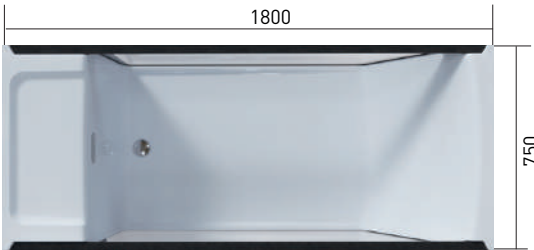

Размер	Глубина	Длина купели	Объем
1800x750x650 мм	470 мм	1100 мм	260 л

Гарантия 20 ЛЕТ

Борт из закаленного стекла

Встроенный функциональный пенал

Отдельностоящая ванна

Большая купель