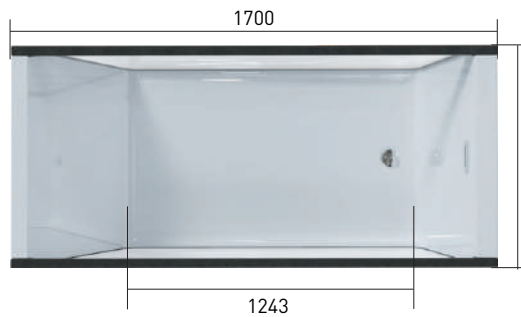

NEO

2 СТЕКЛА

Легкий и минималистичный дизайн ванны NEO позволяют ей органично встроится абсолютно в любой интерьер. Ванна выполнена в самом популярном габаритном размере 170x75см, однако обладает при этом огромной купелью за счет тонких стенок из прочного безопасного закаленного стекла. Neo - это нового видение эстетики современной ванной комнаты.

Ванна «NEO» 170*75
2 стекла (матовое серое)

Ванна Neo 2 стекла
(принт бетон)

Размер	Глубина	Длина купели	Объем
1700x776x676 мм	470 мм	1243 мм	426 л
1700x776x676 мм	470 мм	1243 мм	426 л

Гарантия 20 ЛЕТ

Борт из каленного стекла

Большая купель

Отдельностоящая ванна

"Мини-бассейн"

Стильные и удобные поручни

Современный дизайн

Торцевая дверца для удобного доступа к коммуникациям

Принт бетон, идеальное сочетание с отделочными материалами

ВАННА NEO КОМПЛЕКТУЕТСЯ АВТОМАТИЧЕСКИМ СЛИВОМ-ПЕРЕЛИВОМ ALCAPLAST A516CKM

- Мокрый гидрозатвор с вращающимся коленом
- Гидрозатвор выполнен из полипропилена, устойчив к термическим и химическим воздействиям
- Закрытие сливного клапана системой Click/clack
- Гибкий шланг системы перелива
- Хромированная металлическая решетка слива
- 3 года гарантии от производителя
- Страна производства: Чехия

ALCAPLAST
A516CKM