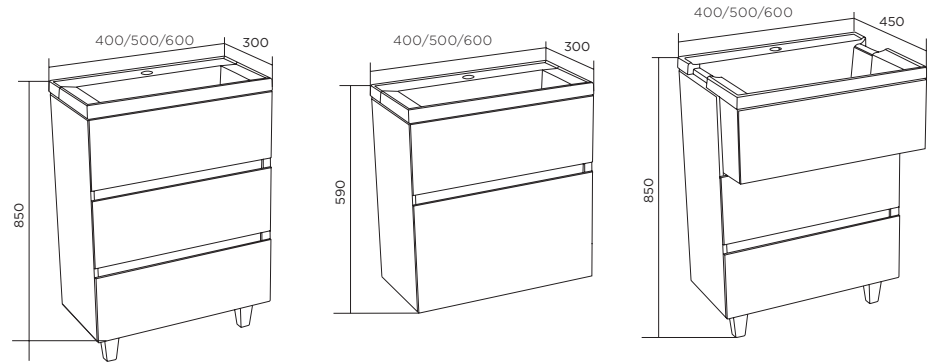

Bumble напольный

Bumble подвесной