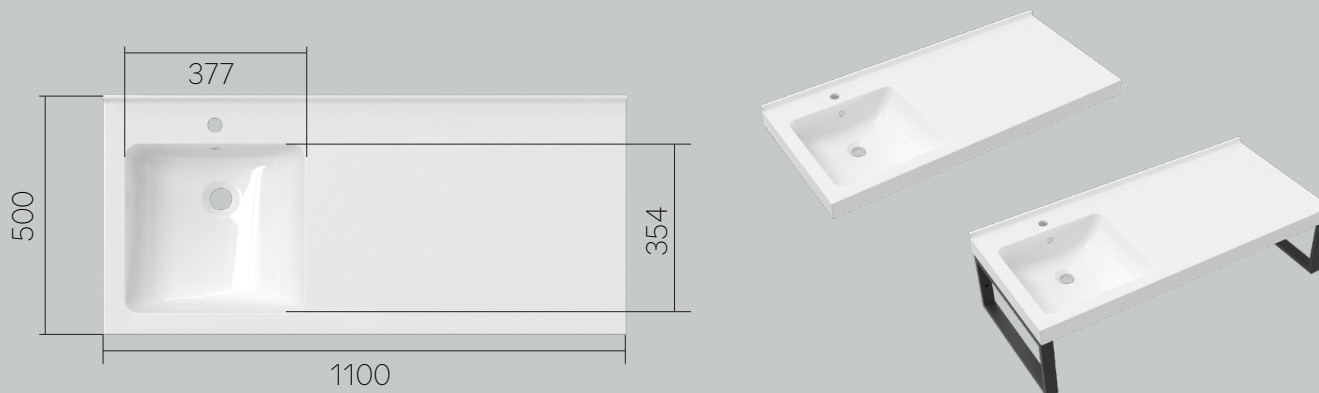

ПОДХОДИТ НА:

- Тумба Wash 48