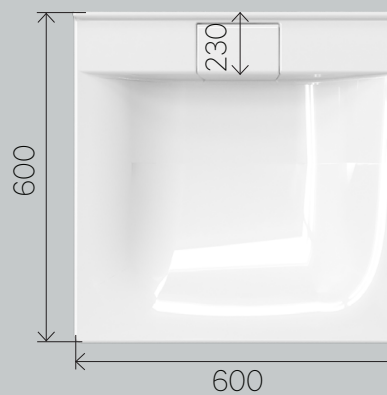

LAUNDRY

раковина для стиральной
машины 60

подходит для
установки на
стиральные машины

Скрытый
слив