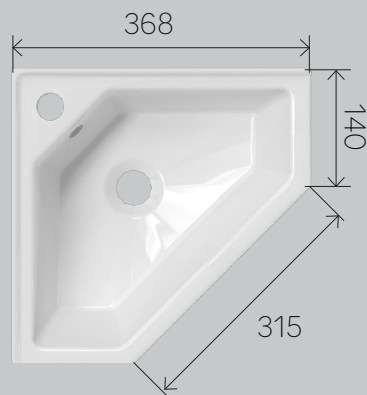

ПОДХОДИТ НА:

- Тумба Penta 37