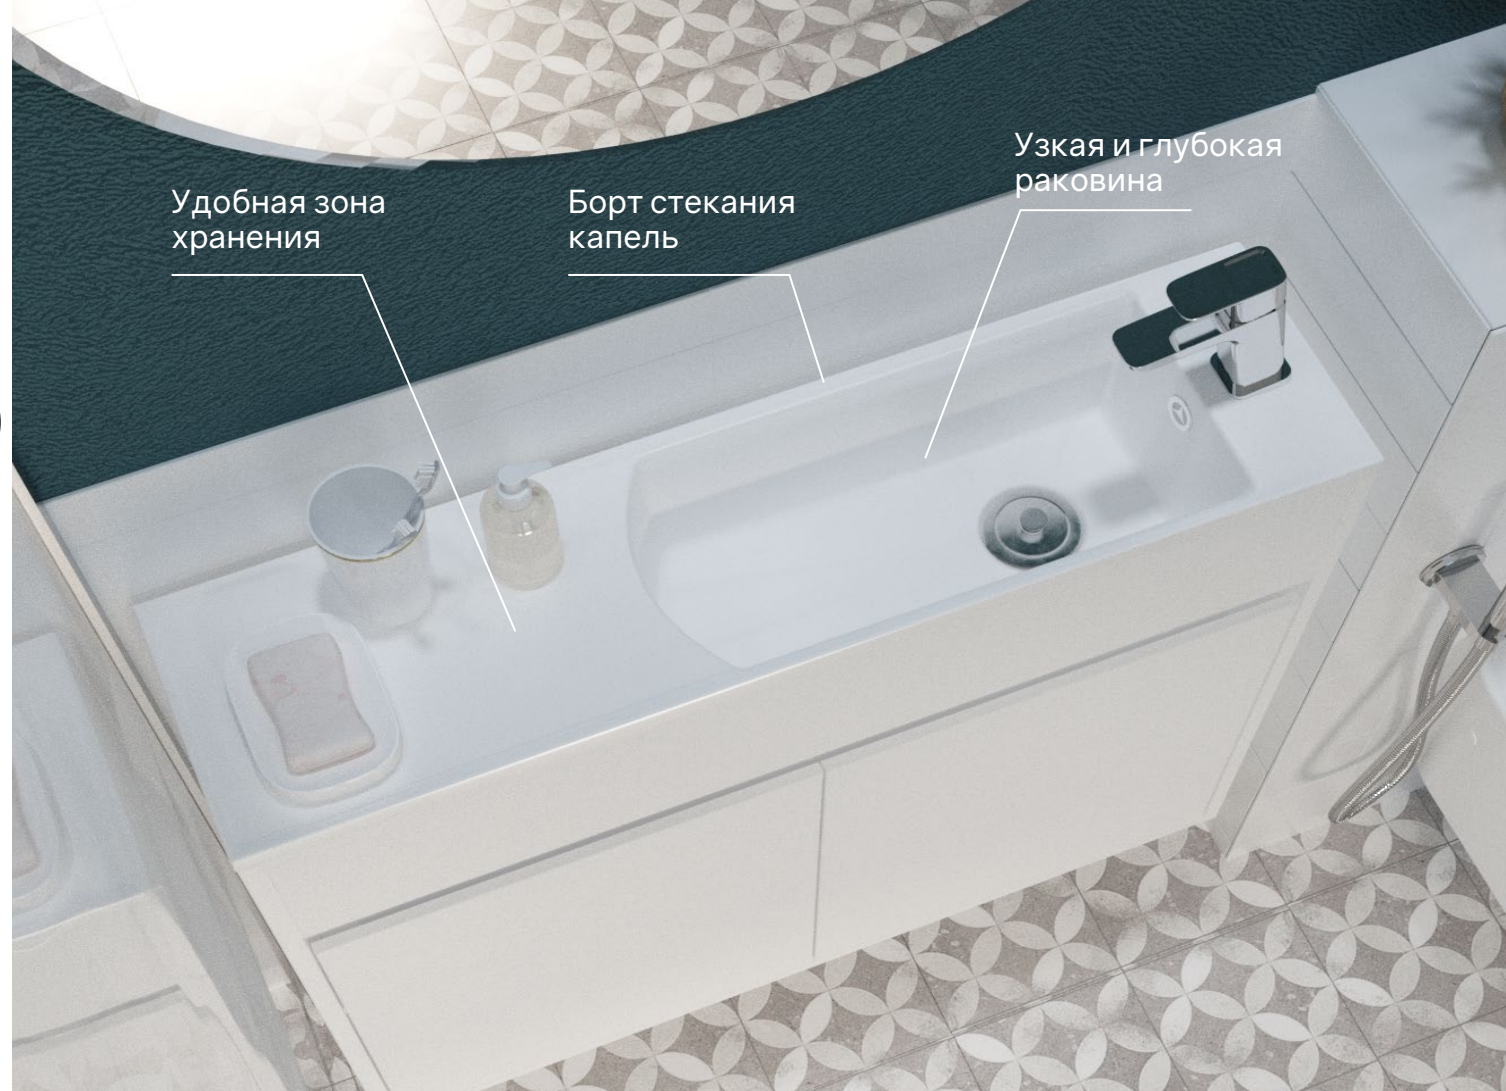

STRETTO

встраиваемая раковина
50/60/70/80