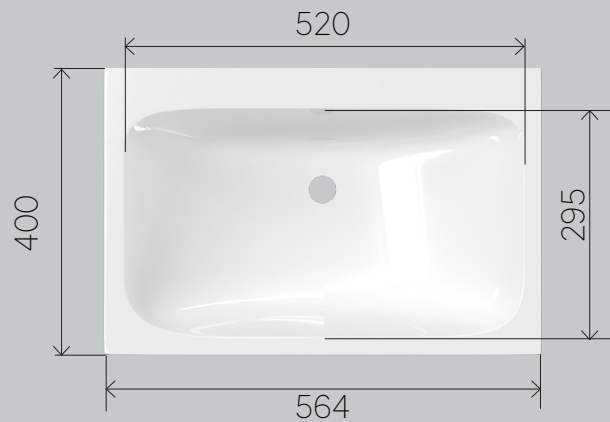

ПОДХОДИТ НА:

- Тумба Aris 60
- Тумба Nuvo 60
- Аналог по посадочным местам умывальника Kirovit Фостер 60