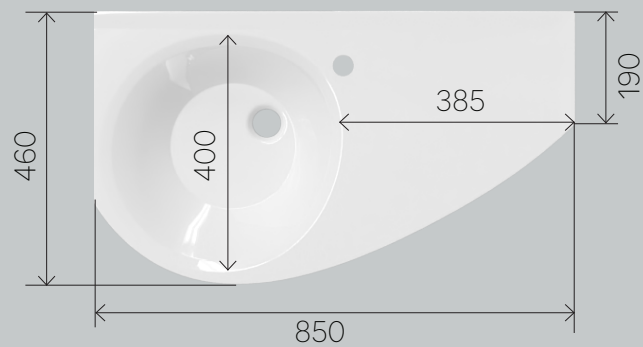

TINY

встраиваемая раковина
50/60

Узкая и глубокая
раковина

ПОДХОДИТ НА:

- Тумба Mira 60
- Тумба Lido 60
- Тумба July 50
- Панель Tiny 50/60

PICCOLO

раковина L/R

Устанавливается с
ванной Piccolo