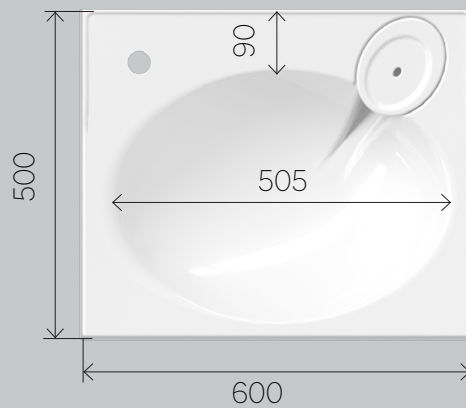

LAVANDERIA

раковина для стиральной
машины 60

подходит для
установки на
стиральные машины