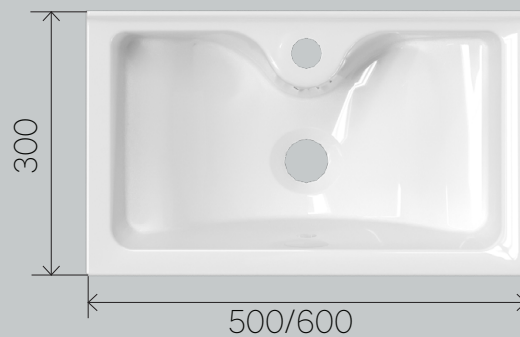

TINY

встраиваемая раковина
50/60

Узкая и глубокая
раковина

ПОДХОДИТ НА:

- Тумба Mira 60
- Тумба Lido 60
- Тумба July 50
- Панель Tiny 50/60

PICCOLO

раковина L/R

Устанавливается с
ванной Piccolo

MIMI

встраиваемая раковина
40 L/R

Компактный
размер

ПОДХОДИТ НА:

- Тумба Lira 40
- Тумба Laura 40

ELLI

накладная раковина
45

Компактный
размер