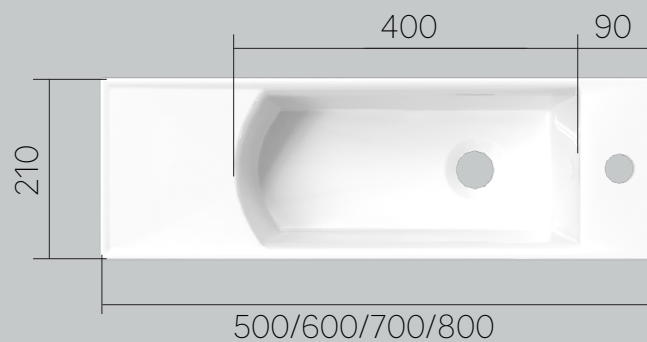

ДЕЙСТВИТЕЛЬНО ИДЕАЛЬНАЯ ГЕОМЕТРИЯ

Раковина плотно прилегает к корпусу тумбы и позволяет избежать зазоров. Никаких демпферов и подкладок, минимум затрат на входной контроль и отсутствие возвратов из-за кривизны раковин.

* Метод определения ударной вязкости по Шарли ГОСТ 4647-2015. Полититан - 4928,7 дж/М2. Искусственный камень - 4685,4

STRETTO

встраиваемая раковина
50/60/70/80

ПОДХОДИТ НА:

• Тумба Stretto 50/60/70/80

PENTA