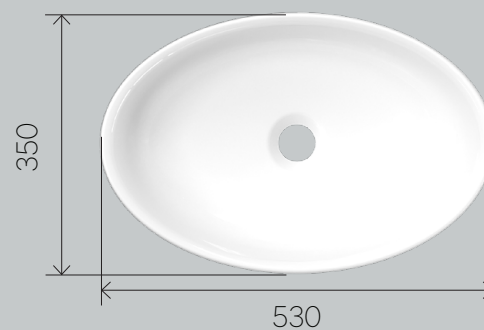

ROLL

накладная раковина
53

Глубокая
чаша

ПОДХОДИТ НА:

- Тумба Nega 60/80
- Тумба со столешницей Milacco
- Тумбы/ столешницы Grunge loft
- Тумбы коллекции MIX
- Консоль со столешницей Wales 80