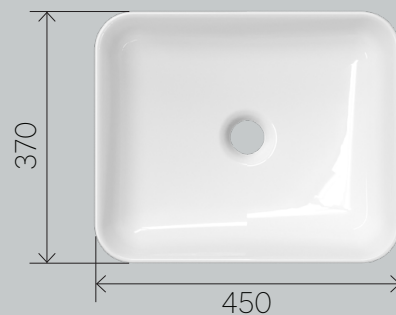

ПОДХОДИТ НА:

- Тумба Nega 60/80
- Тумба со столешницей Milacco
- Тумбы/ столешницы Grunge loft
- Тумбы коллекции MIX
- Консоль со столешницей Wales 80
- Столешница под стиральную машину Wash