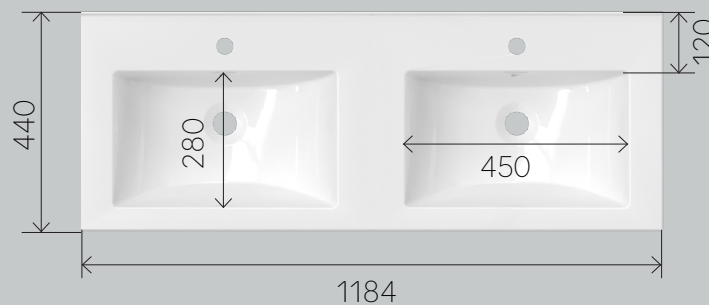

ПОДХОДИТ НА:

- Тумбы коллекции MIX 120
- Тумба Duo 60П