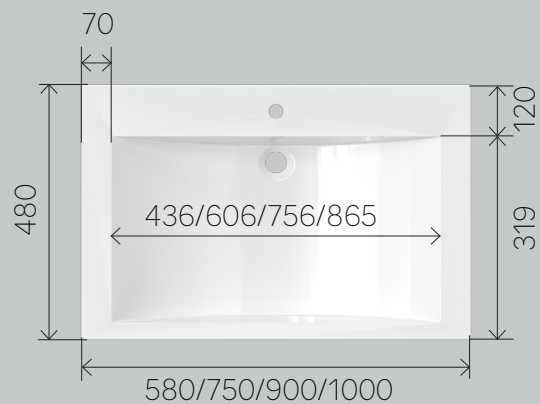

НОТА NEW

встраиваемая раковина
58/75/90/100

Широкие зоны хранения

ПОДХОДИТ НА:

- Тумба Соната 58/75/90
- Тумба Этюд 58/75/90/100
- Aquanet Верона 58/75/90/100
- Aquanet Нота 75/90/100
- Тумба Cube 75/100
- Aquanet Августа 58/75/90/100
- Opadiris Палермо 90
(белый матовый)