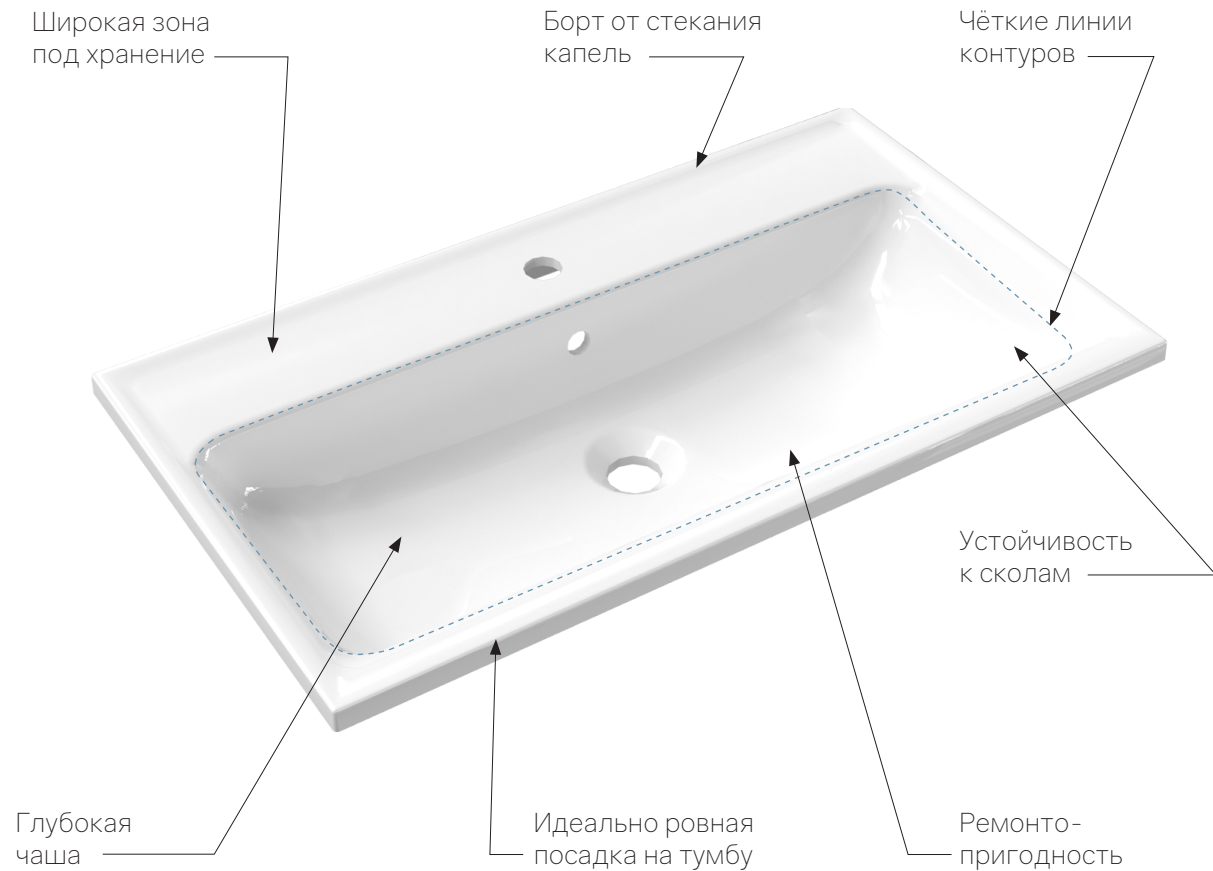

ВСТРАИВАЕМЫЕ

НАКЛАДНЫЕ

ДВОЙНЫЕ

ДЛЯ СТИРАЛЬНЫХ МАШИН

РАКОВИНЫ ИЗ УНИКАЛЬНОГО МАТЕРИАЛА POLYTITAN

POLYTITAN

Полимерная керамика на основе полиуретанов BAYER® и минеральных наполнителей, которая обладает уникальными свойствами и дает широкие возможности для формотворчества. Новые технологии позволяют создавать раковины меняющие представление о комфорте.

ДЕЙСТВИТЕЛЬНО ИДЕАЛЬНАЯ ГЕОМЕТРИЯ

Раковина плотно прилегает к корпусу тумбы и позволяет избежать зазоров. Никаких демпферов и подкладок, минимум затрат на входной контроль и отсутствие возвратов из-за кривизны раковин.