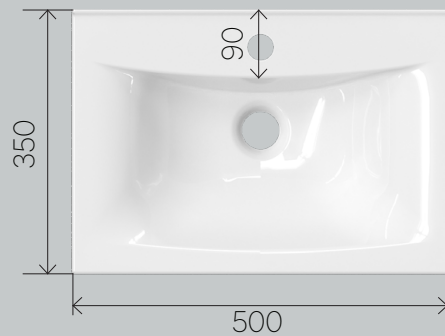

встраиваемая раковина
37

ПОДХОДИТ НА:

- Тумба Penta 37

REVO

встраиваемая раковина
50

ПОДХОДИТ НА:

- Тумба Revo 50Н 1 д
- Тумба Revo 50Н 3 п

АТОМ

встраиваемая раковина
60

ПОДХОДИТ НА:

- Тумба Aris 60
- Тумба Nuvo 60
- Аналог по посадочным местам умывальника Kirovit Фостер 60

MIX

встраиваемая раковина
60/70/80/90/100

ПОДХОДИТ НА:

- Тумбы коллекции MIX