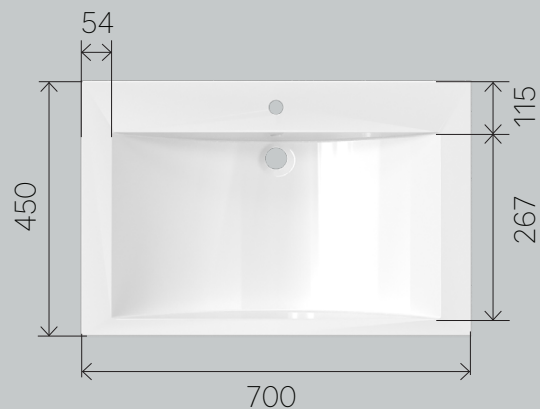

COMFORT

встраиваемая раковина
70

ПОДХОДИТ НА:

- Тумба Aris 70
- Тумба Nuvo 70
- Тумбы Mix 70
- Fargo T7/DBT
- Grossman Флай-70
- Geometry 2-700
- Sensea Аврора 70
- Lyon 70
- Аналог по посадочным местам
  на раковины Kirovit фостер 70
  и Cersanit como 70