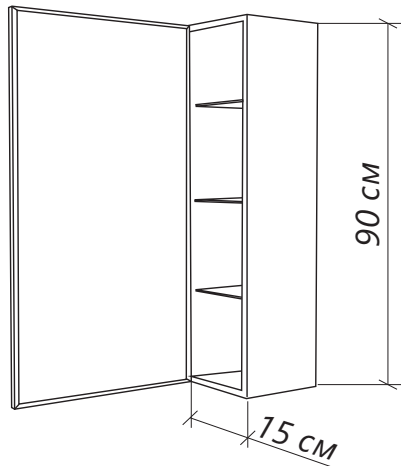

зеркало-шкаф

CUBE

полочка боковая

Материал: МДФ облицованная пленкой ПВХ

Тип монтажа: подвесной

Обработка края: фасет

**ГОТОВОЕ РЕШЕНИЕ
НЕ ТРЕБУЕТ СБОРКИ**

легкая и быстрая установка в ванной

**ФУНКЦИОНАЛЬНАЯ
И ВМЕСТИТЕЛЬНАЯ СИСТЕМА
ХРАНЕНИЯ**

**ФУНКЦИОНАЛЬНАЯ ОТКРЫТАЯ
ПОЛКА ДЛЯ ХРАНЕНИЯ**

**МДФ С ВЛАГОСТОЙКОЙ
ПВХ ПЛЕНКОЙ**