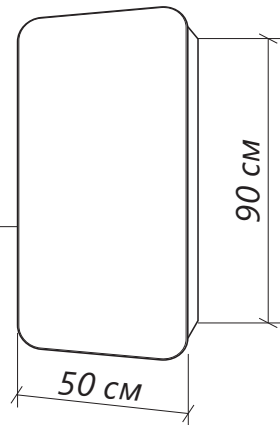

ЭКОНОМИЯ ПРОСТРАНСТВА

**ФУНКЦИОНАЛЬНАЯ ОТКРЫТАЯ
ПОЛКА ДЛЯ ХРАНЕНИЯ**

зеркало-шкаф **NUVO**

Материал: ЛДСП

Конструктив: 1 дверца

Тип монтажа: подвесной

Обработка края: еврокромка

Белый глянец