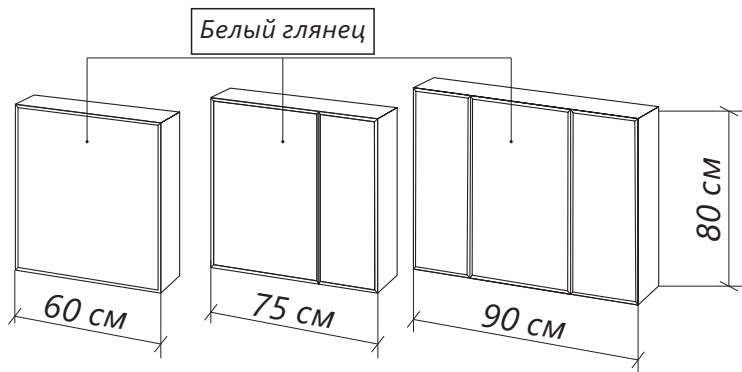

зеркало-шкаф СОНАТА

Материал: МДФ облицованная пленкой ПВХ

Конструктив: 1 дверца/2 дверцы/3 дверцы

Тип монтажа: подвесной

Обработка края: еврокромка

**МЯГКОЕ ЗАКРЫВАНИЕ ДВЕРНЫЕ
ПЕТЛИ С ДОВОДЧИКАМИ**

КОНСТРУКЦИЯ БЕЗ РУЧЕК
удобно открывать,
универсальный дизайн

**ГОТОВОЕ РЕШЕНИЕ
НЕ ТРЕБУЕТ СБОРКИ**
легкая и быстрая установка в ванной

**ФУНКЦИОНАЛЬНАЯ
И ВМЕСТИТЕЛЬНАЯ СИСТЕМА
ХРАНЕНИЯ**

НЕ ИСКАЖАЕТ ИЗОБРАЖЕНИЕ

**МДФ С ВЛАГОСТОЙКОЙ
ПВХ ПЛЕНКОЙ**