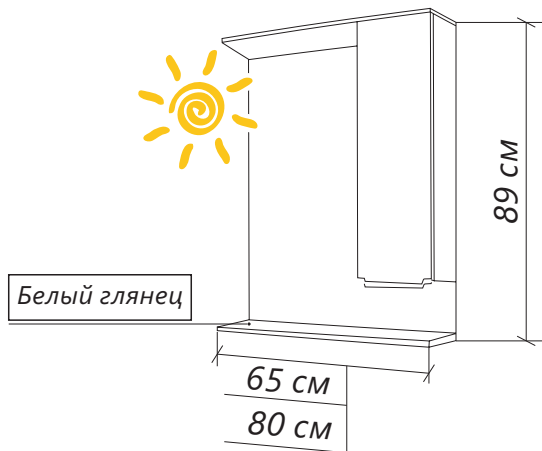

зеркало-шкаф

КОДА

Материал: МДФ облицованная пленкой ПВХ

Конструктив: 1 дверца

Тип монтажа: подвесной

Подсветка: белый свет

Обработка края: еврокромка

**МЯГКОЕ ЗАКРЫВАНИЕ ДВЕРНЫЕ
ПЕТЛИ С ДОВОДЧИКАМИ**

**ФУНКЦИОНАЛЬНАЯ ОТКРЫТАЯ
ПОЛКА ДЛЯ ХРАНЕНИЯ**

ЭКОНОМИЯ ПРОСТРАНСТВА

**ГОТОВОЕ РЕШЕНИЕ
НЕ ТРЕБУЕТ СБОРКИ**
легкая и быстрая установка в ванной

НЕ ИСКАЖАЕТ ИЗОБРАЖЕНИЕ

**МДФ С ВЛАГОСТОЙКОЙ
ПВХ ПЛЕНКОЙ**