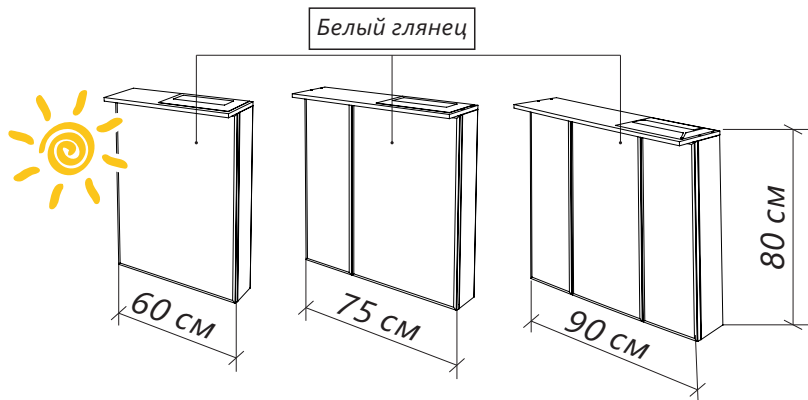

зеркало-шкаф **СОНАТА** с подсветкой

Материал: МДФ облицованная пленкой ПВХ

Конструктив: 1 дверца/2 дверцы/3 дверцы

Тип монтажа: подвесной

Подсветка: белый свет

Обработка края: еврокромка

**МЯГКОЕ ЗАКРЫВАНИЕ ДВЕРНЫЕ
ПЕТЛИ С ДОВОДЧИКАМИ**

КОНСТРУКЦИЯ БЕЗ РУЧЕК
удобно открывать,
универсальный дизайн

**ГОТОВОЕ РЕШЕНИЕ
НЕ ТРЕБУЕТ СБОРКИ**
легкая и быстрая установка в ванной

**ФУНКЦИОНАЛЬНАЯ
И ВМЕСТИТЕЛЬНАЯ СИСТЕМА
ХРАНЕНИЯ**

НИЗКОЕ ЭНЕРГОПОТРЕБЛЕНИЕ

**МДФ С ВЛАГОСТОЙКОЙ
ПВХ ПЛЕНКОЙ**