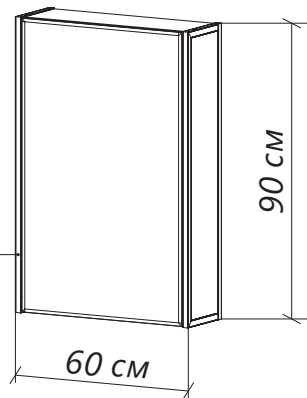

**МДФ С ВЛАГОСТОЙКОЙ
ПВХ ПЛЕНКОЙ**

зеркало-шкаф GRUNG LOFT

Материал: ЛДСП, металл

Конструктив: 1 дверца

Тип монтажа: подвесной

Подсветка: нет

Обработка края: еврокромка

Дуб сонома