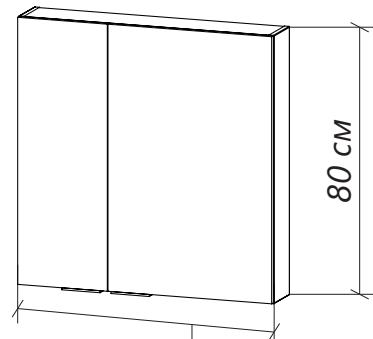

зеркало-шкаф GAULA

Материал: МДФ облицованная пленкой ПВХ

Конструктив: 2 дверцы

Тип монтажа: подвесной

Подсветка: нет

Обработка края: еврокромка

Белый глянец

Черный