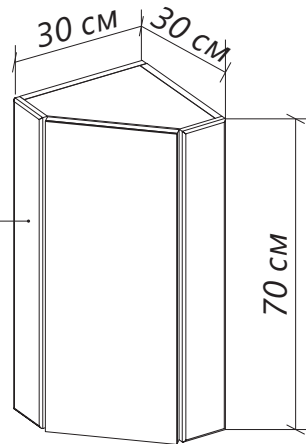

зеркало-шкаф

РЕНТА

Материал: МДФ облицованная пленкой ПВХ

Конструктив: 1 дверца

Тип монтажа: подвесной

Обработка края: еврокромка

Белый глянец

МЯГКОЕ ЗАКРЫВАНИЕ ДВЕРНЫЕ ПЕТЛИ С ДОВОДЧИКАМИ

ФУНКЦИОНАЛЬНАЯ ОТКРЫТАЯ ПОЛКА ДЛЯ ХРАНЕНИЯ

ЭКОНОМИЯ ПРОСТРАНСТВА

УГЛОВОЕ РАЗМЕЩЕНИЕ

ОРИЕНТАЦИЯ L / R

МДФ С ВЛАГОСТОЙКОЙ ПВХ ПЛЕНКОЙ