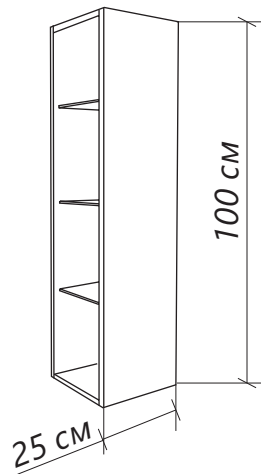

зеркало-шкаф

CUBE

пенал

Материал: МДФ облицованная пленкой ПВХ

Тип монтажа: подвесной

Обработка края: фасет

**ГОТОВОЕ РЕШЕНИЕ
НЕ ТРЕБУЕТ СБОРКИ**

легкая и быстрая установка в ванной

**ФУНКЦИОНАЛЬНАЯ
И ВМЕСТИТЕЛЬНАЯ СИСТЕМА
ХРАНЕНИЯ**

**ФУНКЦИОНАЛЬНАЯ ОТКРЫТАЯ
ПОЛКА ДЛЯ ХРАНЕНИЯ**

**МДФ С ВЛАГОСТОЙКОЙ
ПВХ ПЛЕНКОЙ**