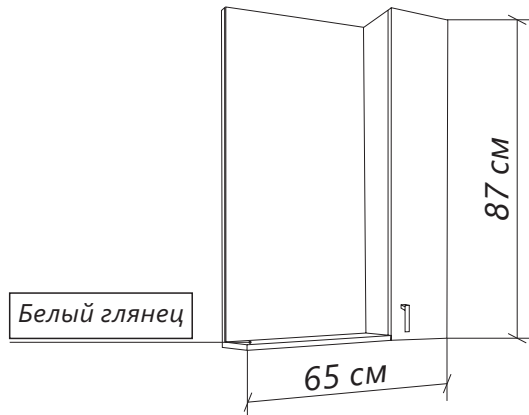

зеркало-шкаф

ВИТА

Материал: МДФ облицованная пленкой ПВХ

Конструктив: 1 дверца

Тип монтажа: подвесной

Обработка края: еврокромка

МЯГКОЕ ЗАКРЫВАНИЕ ДВЕРНЫЕ ПЕТЛИ С ДОВОДЧИКАМИ

ФУНКЦИОНАЛЬНАЯ ОТКРЫТАЯ ПОЛКА ДЛЯ ХРАНЕНИЯ

ЭКОНОМИЯ ПРОСТРАНСТВА

ЭЛЕГАНТНЫЕ РУЧКИ

НЕ ИСКАЖАЕТ ИЗОБРАЖЕНИЕ

МДФ С ВЛАГОСТОЙКОЙ ПВХ ПЛЕНКОЙ