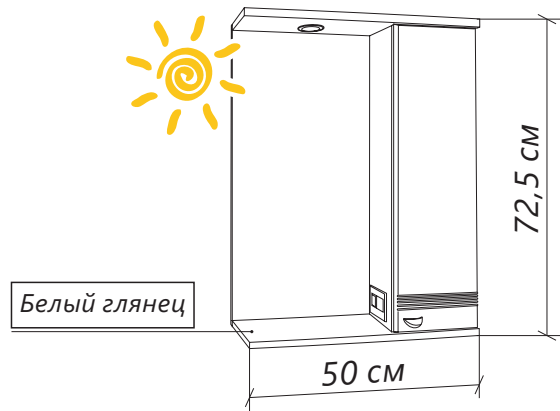

зеркало-шкаф

STORY

Материал: МДФ облицованная пленкой ПВХ

Конструктив: 1 дверца

Тип монтажа: подвесной

Подсветка: белый свет

Обработка края: еврокромка

МЯГКОЕ ЗАКРЫВАНИЕ ДВЕРНЫЕ ПЕТЛИ С ДОВОДЧИКАМИ

ФУНКЦИОНАЛЬНАЯ ОТКРЫТАЯ ПОЛКА ДЛЯ ХРАНЕНИЯ

ЭКОНОМИЯ ПРОСТРАНСТВА

НИЗКОЕ ЭНЕРГОПОТРЕБЛЕНИЕ

ОРИЕНТАЦИЯ L / R

МДФ С ВЛАГОСТОЙКОЙ ПВХ ПЛЕНКОЙ