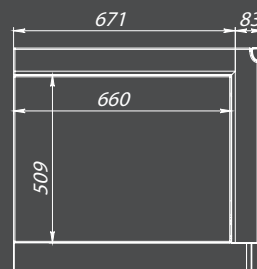

ВАННА NEO 170x75 1 стекло
90 000 P

Наименование	Размер	Глубина	Длина купели	Объем
Ванна "NEO" 170*75 1 стекло (принт бетон)	1700x750x680 мм	470 мм	1243 мм	350 л
Ванна "NEO" 170*75 1 стекло (матовое серое)	1700x750x680 мм	470 мм	1243 мм	350 л

**ВАННА NEO КОМПЛЕКТУЕТСЯ
АВТОМАТИЧЕСКИМ СЛИВОМ-ПЕРЕЛИВОМ
ALCAPLAST A516CKM**

- Мокрый гидрозатвор с вращающимся коленом
- Гидрозатвор выполнен из полипропилена, устойчив к термическим и химическим воздействиям
- Закрытие сливного клапана системой Click/clack
- Гибкий шланг системы перелива
- Хромированная металлическая решетка слива
- 3 года гарантии от производителя
- Страна производства: Чехия

**ALCAPLAST
A516CKM**