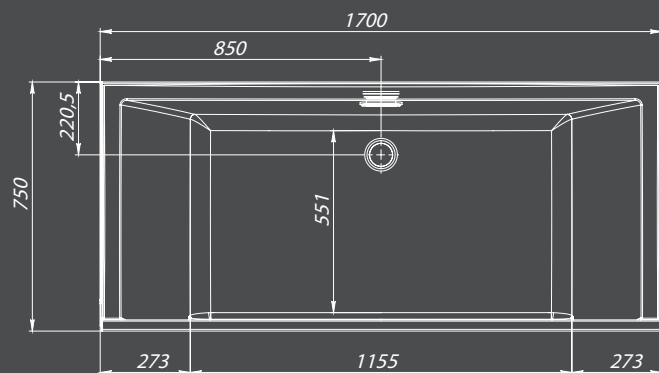

ВАННА NEO 170x75 1 стекло
90 000 P

Наименование	Размер	Глубина	Длина купели	Объем
Ванна "NEO" 170*75 1 стекло (принт бетон)	1700x750x680 мм	470 мм	1243 мм	350 л
Ванна "NEO" 170*75 1 стекло (матовое серое)	1700x750x680 мм	470 мм	1243 мм	350 л

**ВАННА NEO КОМПЛЕКТУЕТСЯ
АВТОМАТИЧЕСКИМ СЛИВОМ-ПЕРЕЛИВОМ
ALCAPLAST A516CKM**

- Мокрый гидрозатвор с вращающимся коленом
- Гидрозатвор выполнен из полипропилена, устойчив к термическим и химическим воздействиям
- Закрытие сливного клапана системой Click/clack
- Гибкий шланг системы перелива
- Хромированная металлическая решетка слива
- 3 года гарантии от производителя
- Страна производства: Чехия

**ALCAPLAST
A516CKM**