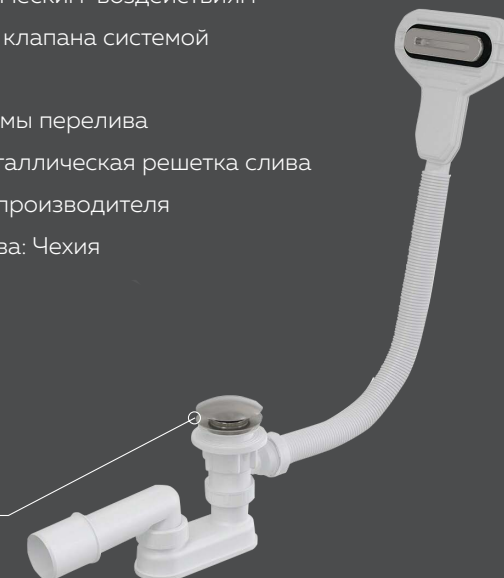

**ВАННА NEO КОМПЛЕКТУЕТСЯ
АВТОМАТИЧЕСКИМ СЛИВОМ-ПЕРЕЛИВОМ
ALCAPLAST A516CKM**

- Мокрый гидрозатвор с вращающимся коленом
- Гидрозатвор выполнен из полипропилена, устойчив к термическим и химическим воздействиям
- Закрытие сливного клапана системой Click/clack
- Гибкий шланг системы перелива
- Хромированная металлическая решетка слива
- 3 года гарантии от производителя
- Страна производства: Чехия

**ALCAPLAST
A516CKM**