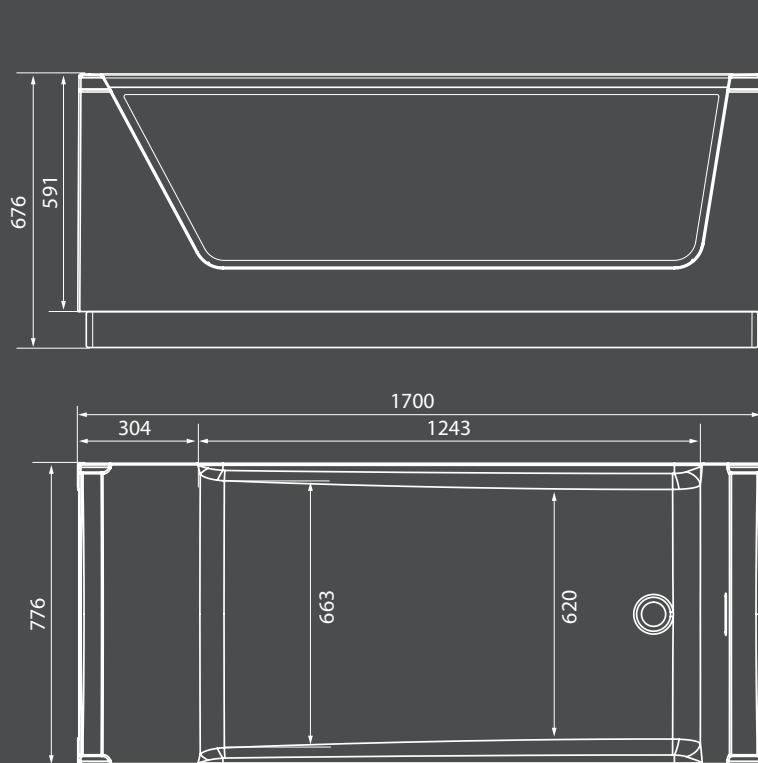

ВАННА NEO 170x75 2 стекла
97 000 P

Наименование	Размер	Глубина	Длина купели	Объем
Ванна "NEO" 170*75 2 стекла (принт бетон)	1700x776x676 мм	470 мм	1243 мм	426 л
Ванна "NEO" 170*75 2 стекла (матовое серое)	1700x776x676 мм	470 мм	1243 мм	426 л

**ВАННА NEO КОМПЛЕКТУЕТСЯ
АВТОМАТИЧЕСКИМ СЛИВОМ-ПЕРЕЛИВОМ
ALCAPLAST A516CKM**

- Мокрый гидрозатвор с вращающимся коленом
- Гидрозатвор выполнен из полипропилена, устойчив к термическим и химическим воздействиям
- Закрытие сливного клапана системой Click/clack
- Гибкий шланг системы перелива
- Хромированная металлическая решетка слива
- 3 года гарантии от производителя
- Страна производства: Чехия

ALCAPLAST
A516CKM