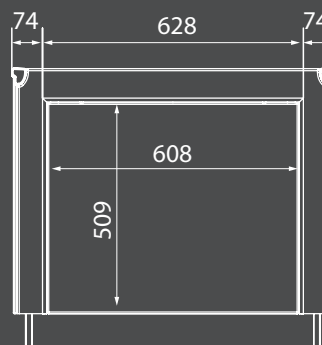

ВАННА NEO 170x75 2 стекла
97 000 P

Наименование	Размер	Глубина	Длина купели	Объем
Ванна "NEO" 170*75 2 стекла (принт бетон)	1700x776x676 мм	470 мм	1243 мм	426 л
Ванна "NEO" 170*75 2 стекла (матовое серое)	1700x776x676 мм	470 мм	1243 мм	426 л

**ВАННА NEO КОМПЛЕКТУЕТСЯ
АВТОМАТИЧЕСКИМ СЛИВОМ-ПЕРЕЛИВОМ
ALCAPLAST A516CKM**

- Мокрый гидрозатвор с вращающимся коленом
- Гидрозатвор выполнен из полипропилена, устойчив к термическим и химическим воздействиям
- Закрытие сливного клапана системой Click/clack
- Гибкий шланг системы перелива
- Хромированная металлическая решетка слива
- 3 года гарантии от производителя
- Страна производства: Чехия

ALCAPLAST
A516CKM