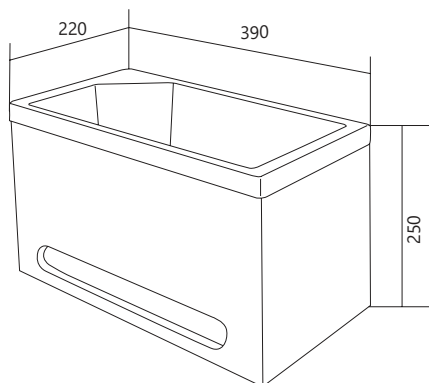

Панель с раковиной Tiny XS MINI

ПОДВЕСНАЯ

Материал фасада: МДФ покрытая эмалью

Материал корпуса: МДФ в пленке

Раковина: Polytitan Mimi 220x390 L/R

Продается в комплекте

КОД ТОВАРА	НАЗВАНИЕ	РАЗМЕРЫ, мм
У84218	Панель с раковиной Tiny XS MINI R	390x220x250
У86733	Панель с раковиной Tiny XS MINI L