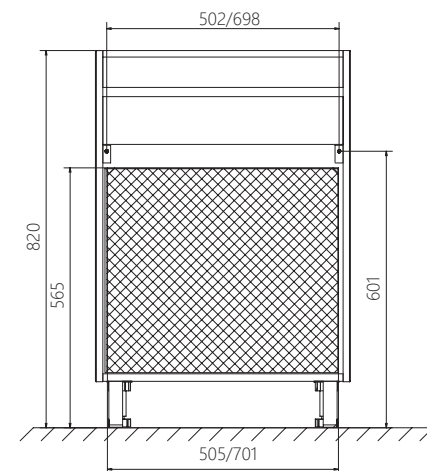

60 80

КОДА

ВЕРНЕТ
ПОРЯДОК В ВАННУЮ
КОМНАТУ

ТУМБА КОДА 60/80 ЗЯ.

НАПОЛЬНАЯ

Материал: ЛДСП, МДФ облицованная пленкой ПВХ
Конструктив: 3 ящика
Тип монтажа: напольная
Цвет: Белый глянец
Раковина: Керамика Тигода 60/80
 Продается отдельно