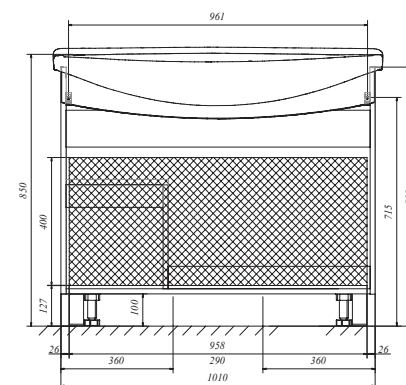

LINA

LINA CLASSIC

КОД ТОВАРА	НАЗВАНИЕ	РАЗМЕРЫ, мм
У94492	Тумба Lina New 105H 1в.я 3д Белый глянец	1065x495x850
У94491	Тумба Lina Classic New 105H 1в.я 3д Белый глянец	1065x495x850

НАДЕЖНАЯ НЕМЕЦКАЯ
ФУРНИТУРА

ВЛАГОСТОЙКОЕ
ПОКРЫТИЕ

МДФ С ВЛАГОСТОЙКОЙ
ПВХ ПЛЕНКОЙ

ГОТОВОЕ РЕШЕНИЕ.
НЕ ТРЕБУЕТ СБОРКИ

ФУНКЦИОНАЛЬНАЯ
И ВМЕСТИТЕЛЬНАЯ
СИСТЕМА ХРАНЕНИЯ

МЯГКОЕ ЗАКРЫВАНИЕ ДВЕРНЫЕ
ПЕТЛИ С ДОВОДИКАМИ

РУЧКА – ДЕРЖАТЕЛЬ
ДЛЯ ПОЛОТЕНЕЦ