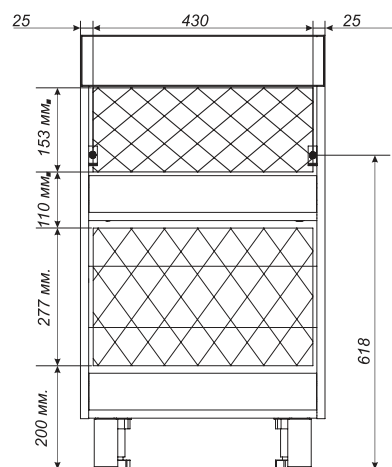

Белый глянец

Дуб сонома

*только левое открывание