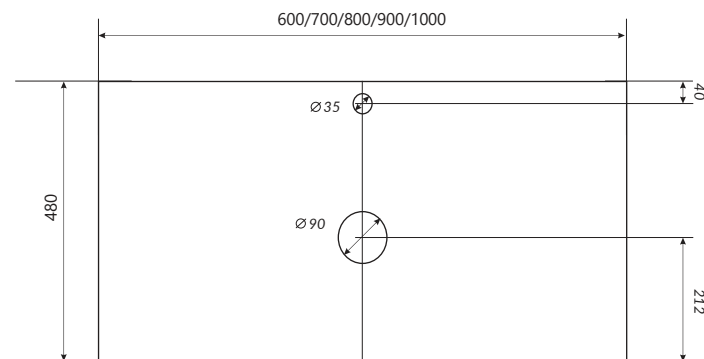

| КОД | НАЗВАНИЕ | РАЗМЕРЫ, мм |
|-------------|-------------------------------------------------------------|--------------|
| Ц0000008734 | Столешница из керамогранита LOFT 60, Светло-серый MA01 Nat | 600x480x240 |
| Ц0000008735 | Столешница из керамогранита LOFT 80, Светло-серый MA01 Nat | 800x480x240 |
| Ц0000008736 | Столешница из керамогранита LOFT 90, Светло-серый MA01 Nat | 900x480x240 |
| Ц0000008733 | Столешница из керамогранита LOFT 100, Светло-серый MA01 Nat | 1000x480x240 |