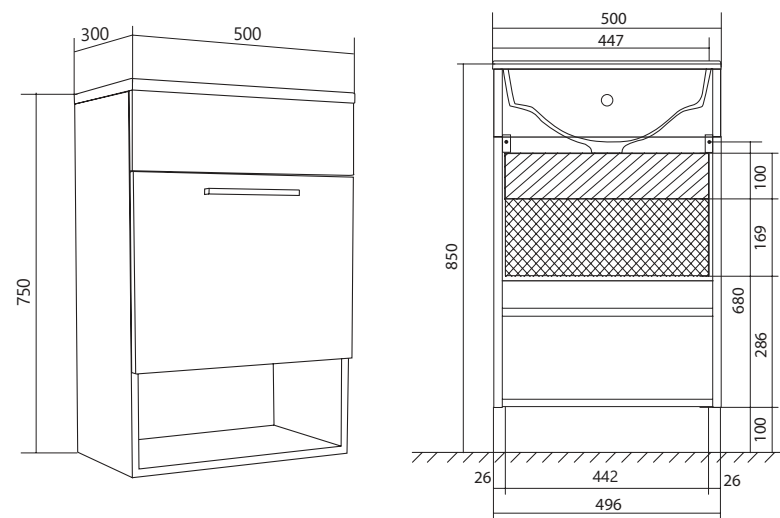

ТУМБА С РАКОВИНОЙ JULY 50 1Д

ПОДВЕСНАЯ

Материал: ЛДСП, МДФ облицованная пленкой ПВХ

Конструктив: 1 дверца

Тип монтажа: подвесная

Раковина: Polytitan Tiny 50
Продается в комплекте

Белый глянец

Дуб сонома