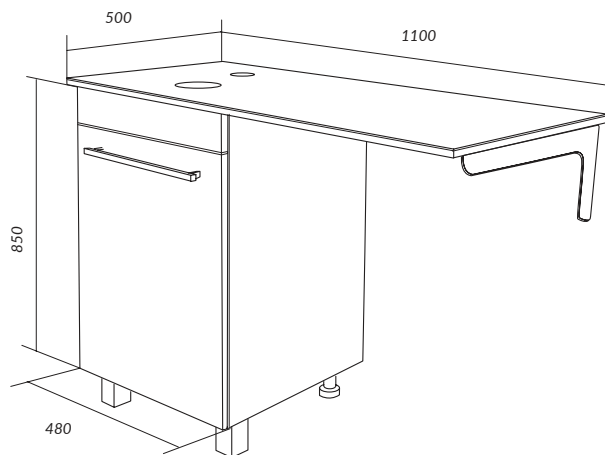

Белый глянец

Дуб сонома

*только левое открывание