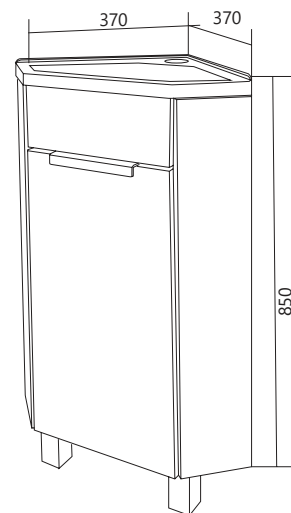

КОД ТОВАРА	НАЗВАНИЕ	РАЗМЕРЫ, мм
Ц0000001635	Тумба с раковиной Penta 37x37Н 1д. Белый глянец	370x370x850
КОД ТОВАРА	НАЗВАНИЕ	РАЗМЕРЫ, мм
Ц0000005168	Зеркало-шкаф угловой Penta 43П 1д. Белый глянец	300x300x700