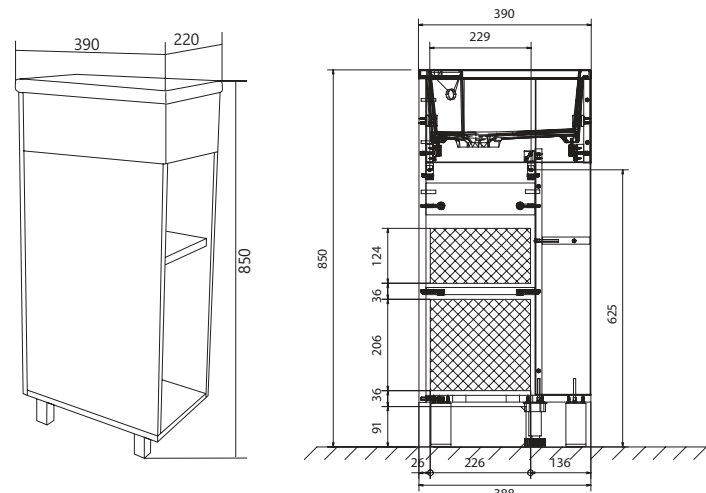

КОД ТОВАРА	НАЗВАНИЕ	РАЗМЕРЫ, мм
У85929	Тумба с раковиной Laura 40Н 1д Белый глянец L	390x220x850
У85928	Тумба с раковиной Laura 40Н 1д Белый глянец R	
У85930	Тумба с раковиной Laura 40Н 1д Дуб Сонома L	
У85931	Тумба с раковиной Laura 40Н 1д Дуб Сонома R