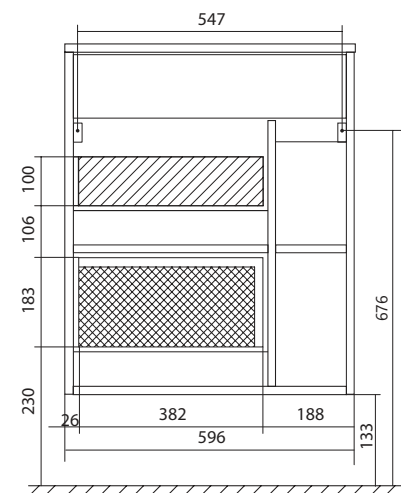

ТУМБА С РАКОВИНОЙ LIDO 60П 1Д **Материал:** ЛДСП, МДФ облицованная пленкой ПВХ

Конструктив: 1 дверца

Тип монтажа: подвесная

Раковина: Polytitan Tiny 60
В комплекте

ПОДВЕСНАЯ

Дуб сонома

Дуб сонома

| КОД ТОВАРА | НАЗВАНИЕ | РАЗМЕРЫ, мм |
|------------|--------------------------------------------|-------------|
| У75329 | Тумба с раковиной Lido 60П 1д Белый глянец | 600x300x717 |
| У75338 | Тумба с раковиной Lido 60П 1д Дуб Сонома | |