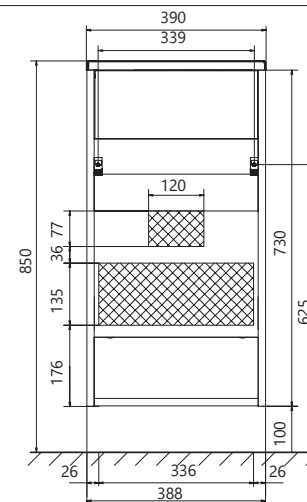

КОД ТОВАРА	НАЗВАНИЕ	РАЗМЕРЫ, мм
У85440	Тумба с раковиной Lira 40П 1д Белый глянец L	390x220x750
У84222	Тумба с раковиной Lira 40П 1д Белый глянец R	
У85918	Тумба с раковиной Lira 40П 1д Дуб Сонома L	
У85919	Тумба с раковиной Lira 40П 1д Дуб Сонома R	

ЭКОНОМИЯ
ПРОСТРАНСТВА

МЯГКОЕ ЗАКРЫВАНИЕ
ПЕТЛИ С ДОВОДЧИКАМИ

ГЛУБОКАЯ
РАКОВИНА

УГЛОВОЕ
РАЗМЕЩЕНИЕ

ФАКТУРНЫЙ
ЛДСП

ГОТОВОЕ РЕШЕНИЕ.
НЕ ТРЕБУЕТ СБОРКИ

МДФ С ВЛАГОСТОЙКОЙ
ПВХ ПЛЕНКОЙ