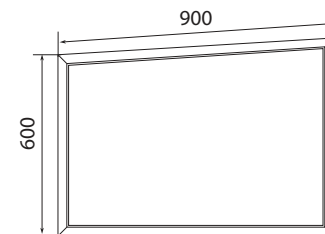

- подвод воды
- слив воды
- места крепления тумбы к стене