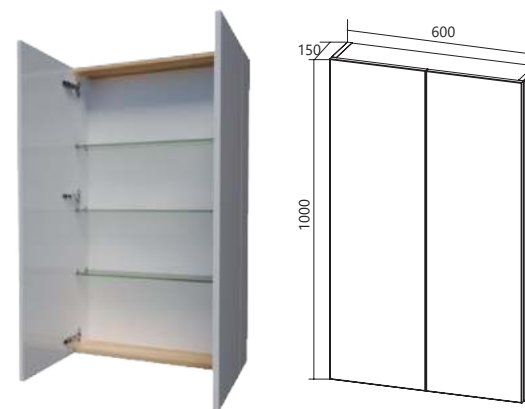

ГОТОВОЕ РЕШЕНИЕ.
НЕ ТРЕБУЕТ СБОРКИ

КОМПЛЕКСНОЕ РЕШЕНИЕ
ДЛЯ ВАННЫХ КОМНАТ

L/R

УНИВЕРСАЛЬНОСТЬ
МОНТАЖА ДВЕРЕЙ
открытие как справа, так и слева

**ШКАФ
GAULA 60 1Д.**
НАПОЛЬНЫЙ

Материал: ЛДСП, МДФ
облицованная пленкой ПВХ
Конструктив: 1 дверь
Тип монтажа: напольная

Белый глянец

Графит матовый

**ШКАФ
GAULA 60 2Д.**
НАПОЛЬНЫЙ

Материал: ЛДСП, МДФ
облицованная пленкой ПВХ
Конструктив: 2 дверцы
Тип монтажа: напольная

Белый глянец

Графит матовый

**ШКАФ
GAULA 60 2Д.**
ПОДВЕСНОЙ

Материал: ЛДСП, МДФ
облицованная пленкой ПВХ
Конструктив: 2 дверцы
Тип монтажа: подвесной

Белый глянец

Графит матовый

| КОД ТОВАРА | НАЗВАНИЕ | РАЗМЕРЫ, мм |
|------------|-------------------------|--------------|
| У92518 | Шкаф Gaula 60Н 1д.White | 600x150x1900 |
| У92548 | Шкаф Gaula 60Н 1д.Black | 600x150x1900 |