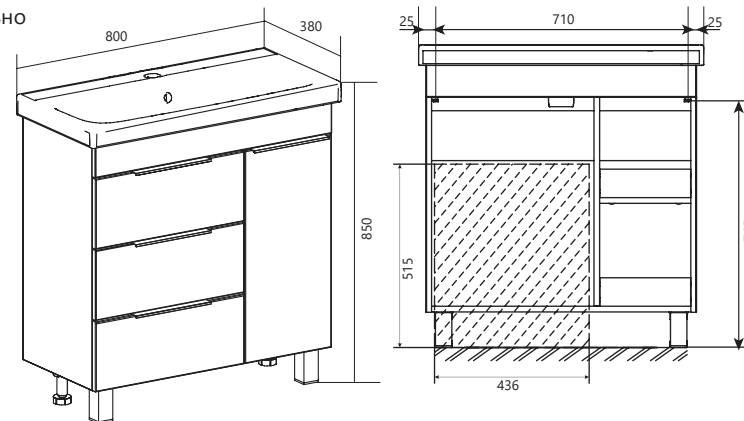

КОД ТОВАРА	НАЗВАНИЕ	РАЗМЕРЫ, мм
У92546	Тумба Gaula 80Н 3я 1д Black	800x380x850
У92516	Тумба Gaula 80Н 3я 1д White	800x380x850

ФАКТУРНЫЙ ЛДСП

МЯГКОЕ ЗАКРЫВАНИЕ ДВЕРНЫЕ ПЕТЛИ С ДОВОДЧИКАМИ

TREND

СОВРЕМЕННЫЙ ДИЗАЙН

КОМПЛЕКСНОЕ РЕШЕНИЕ
ДЛЯ ВАННЫХ КОМНАТ

НАДЕЖНАЯ НЕМЕЦКАЯ
ФУРНИТУРА

ГОТОВОЕ РЕШЕНИЕ.
НЕ ТРЕБУЕТ СБОРКИ

МДФ С ВЛАГОСТОЙКОЙ
ПВХ ПЛЕНКОЙ