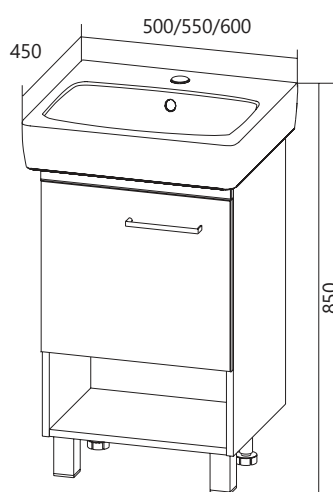

МЯГКОЕ ЗАКРЫВАНИЕ ДВЕРНЫЕ ПЕТЛИ С ДОВОДЧИКАМИ

ЗЕРКАЛО С ПОДСВЕТКОЙ

ФАКТУРНЫЙ ЛДСП

ЭКОНОМИЯ ПРОСТРАНСТВА

130kg

ПРОЧНОСТЬ
Навесы выдерживающие нагрузку до 130 кг

КОД ТОВАРА	НАЗВАНИЕ	РАЗМЕРЫ, мм
У76057	Тумба Tera 50Н 1д Белый глянец	500x450x850
У76064	Тумба Tera 50Н 1д Дуб Сонома	500x450x850
У76059	Тумба Tera 55Н 1д Белый глянец	550x450x850
У76066	Тумба Tera 55Н 1д Дуб Сонома	550x450x850
У76058	Тумба Tera 60Н 1д Белый глянец	600x450x850
У76065	Тумба Tera 60Н 1д Дуб Сонома	600x450x850