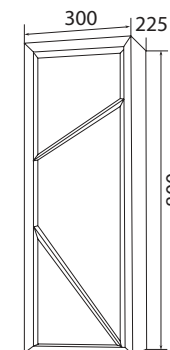

- подвод воды
- слив воды
- места крепления тумбы к стене