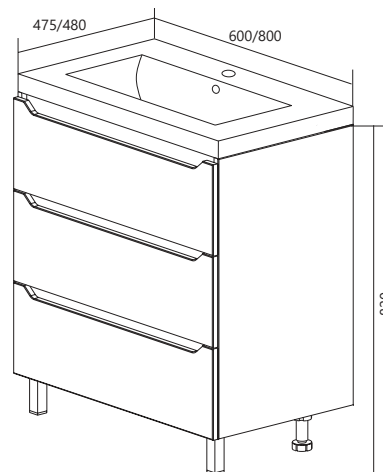

КОД ТОВАРА	НАЗВАНИЕ	РАЗМЕРЫ, мм
У57594	Тумба Кода 60Н Зв.я. Белый глянец, МДФ	600x475x820
У57593	Тумба Кода 80Н Зв.я. Белый глянец, МДФ	800x480x820