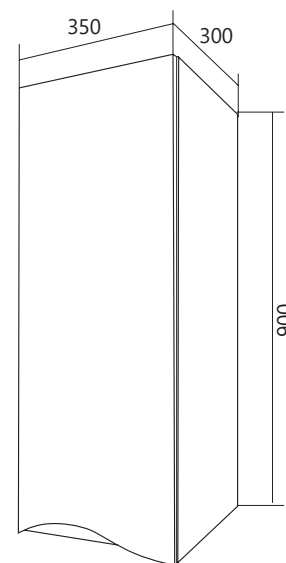

КОД ТОВАРА	НАЗВАНИЕ	РАЗМЕРЫ, мм
У25502	Пенал Этюд 35П 1д Белый глянец	350x300x900

*только правое открывание