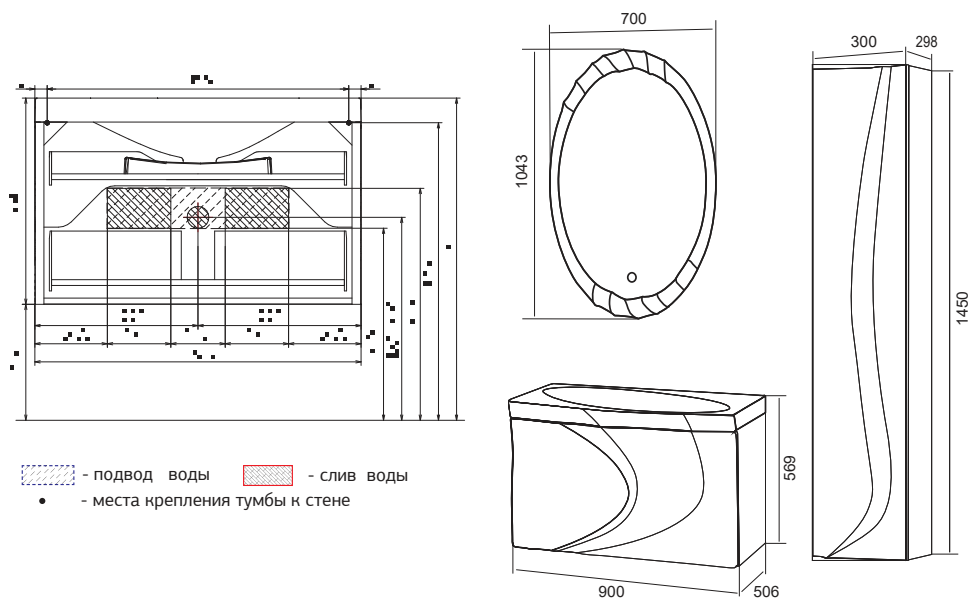

Тумба MIRAGE
ПОДВЕСНАЯ

КОД ТОВАРА	НАЗВАНИЕ	РАЗМЕРЫ, мм
У40388	Тумба с раковиной Mirage 90 White	900x506x569

Пенал MIRAGE
ПОДВЕСНОЙ

КОД ТОВАРА	НАЗВАНИЕ	РАЗМЕРЫ, мм
У51078	Пенал Mirage 30П 1Д White L	300x298x1450
У51079	Пенал Mirage 30П 1Д White R	

Зеркало MIRAGE
ПОДВЕСНОЕ

КОД ТОВАРА	НАЗВАНИЕ	РАЗМЕРЫ, мм
У51940	Зеркало Mirage 70*105 Light, с подогревом	700x1043