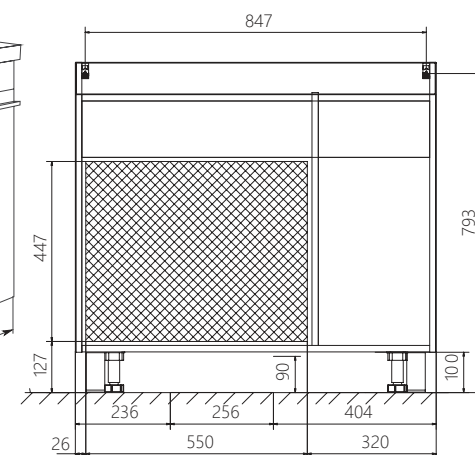

КОД ТОВАРА	НАЗВАНИЕ	РАЗМЕРЫ, мм
У83680	Тумба Соната 90Н 1д2в.я. Белый глянец	896x478x810
У51042	Тумба Соната 90Н 1д2в.я.б/к Белый глянец	896x478x810