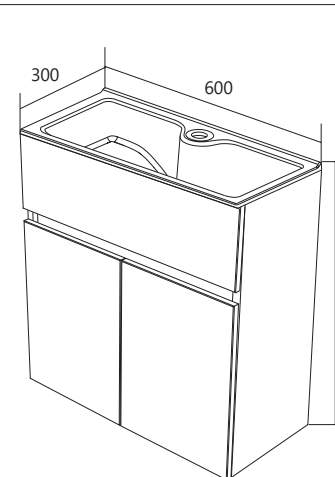

ТУМБА С РАКОВИНОЙ MIRA 60П 2Д

ПОДВЕСНАЯ

Белый глянец

Дуб сонома

Материал: ЛДСП, МДФ облицованная пленкой ПВХ

Конструктив: 2 двери

Тип монтажа: подвесная

Раковина: Polytitan Tiny 60
В комплекте