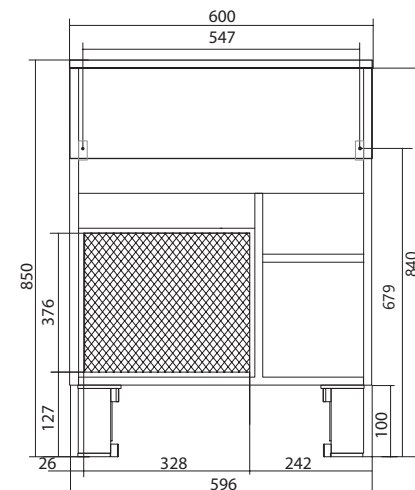

КОД ТОВАРА	НАЗВАНИЕ	РАЗМЕРЫ, мм
У83301	Тумба с раковиной Mira 60H 2д Белый глянец	600x300x850
У83303	Тумба с раковиной Mira 60H 2д Дуб Сонома	600x300x850