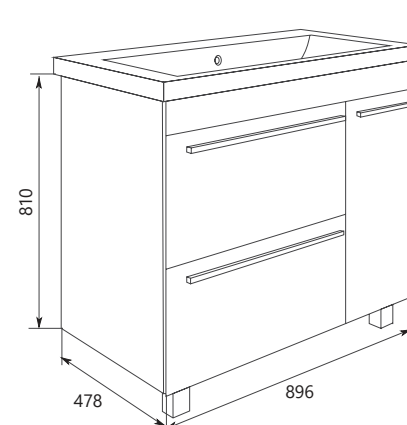

КОД ТОВАРА	НАЗВАНИЕ	РАЗМЕРЫ, мм
У83680	Тумба Соната 90Н 1д2в.я. Белый глянец	896x478x810
У51042	Тумба Соната 90Н 1д2в.я.б/к Белый глянец	896x478x810