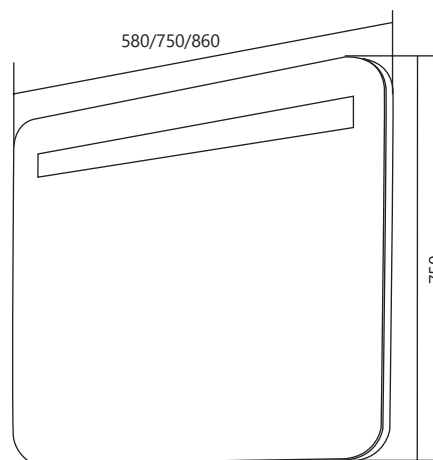

ГАРМОНИКА 60/75/90 ЗЕРКАЛО

ПОДВЕСНОЕ

КОД ТОВАРА	НАЗВАНИЕ	РАЗМЕРЫ, мм
У23253	Зеркало Гармоника 60 Лайт	580x30x750
У23254	Зеркало Гармоника 75 Лайт	750x30x750
У23255	Зеркало Гармоника 90 Лайт	860x30x750

НАДЕЖНАЯ НЕМЕЦКАЯ ФУРНИТУРА	МДФ С ВЛАГОСТОЙКОЙ ПВХ ПЛЕНКОЙ	УНИВЕРСАЛЬНЫЙ ДИЗАЙН	130kg ПРОЧНОСТЬ НАВЕСЫ ВЫДЕРЖИВАЮЩИЕ НАГРУЗКУ ДО 130 КГ
ФУНКЦИОНАЛЬНАЯ И ВМЕСТИТЕЛЬНАЯ СИСТЕМА ХРАНЕНИЯ	КОНСТРУКЦИЯ БЕЗ РУЧЕК	СИФОН-СОМРАСТ В КОМПЛЕКТЕ	МЯГКОЕ ЗАКРЫВАНИЕ ДВЕРНЫЕ ПЕТЛИ С ДОВОДЧИКАМИ
ГОТОВОЕ РЕШЕНИЕ. НЕ ТРЕБУЕТ СБОРКИ	ЗЕРКАЛО С ПОДСВЕТКОЙ