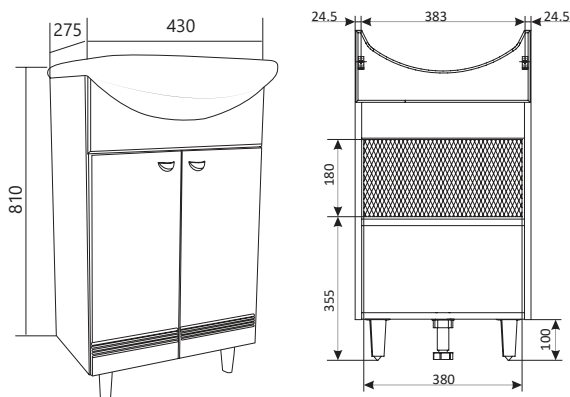

КОД ТОВАРА	НАЗВАНИЕ	РАЗМЕРЫ, мм
У99313	Тумба Story 45Н 2д. Белый глянец	430x275x810

ТУМБА STORY 50Н 2Д.

НАПОЛЬНАЯ

Материал: Корпус из влагостойкой ЛДСП,

фасад МДФ покрыт ПВХ пленкой

Конструктив: 2 двери

Тип монтажа: напольная

Цвет: Белый глянец

Раковина: «Акватоп 50» Керамика
Продается отдельно