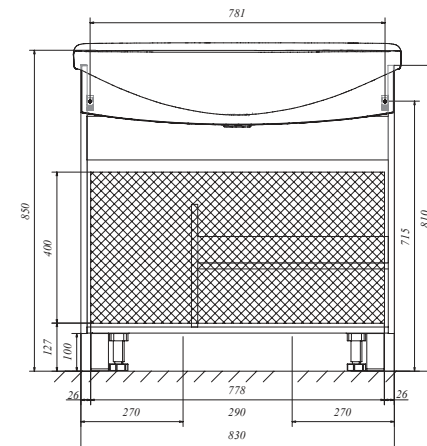

Материал: ЛДСП, МДФ облицованная пленкой ПВХ
Конструктив: 2 двери, 1 ящик
Тип монтажа: напольная
Цвет: Белый глянец
Раковина: Стиль 85 (Керамика) Продается отдельно
Сифон-компакт «Сифон для раковин 1 МАРКА» продается отдельно