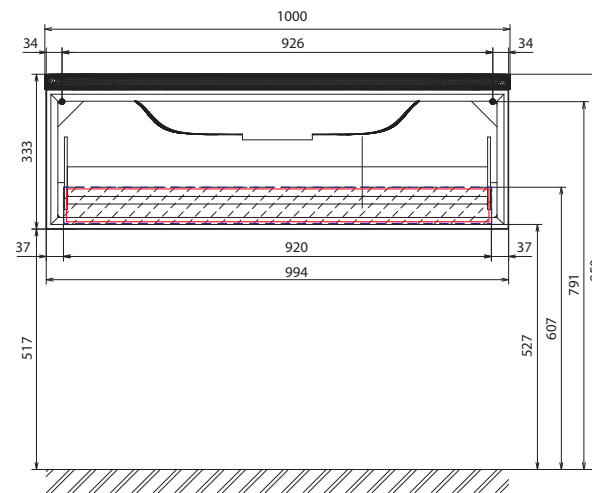

РАКОВИНА STELLA 100

искусственный камень

- подвод воды
- слив воды
• - места крепления тумбы к стене

ПРОСТОЙ УХОД И ЭКСПЛУАТАЦИЯ

НАДЕЖНАЯ НЕМЕЦКАЯ ФУРНИТУРА

УСТОЙЧИВЫЙ К УЛЬТРАФИОЛЕТУ

ВЛАГОСТОЙКОЕ ПОКРЫТИЕ