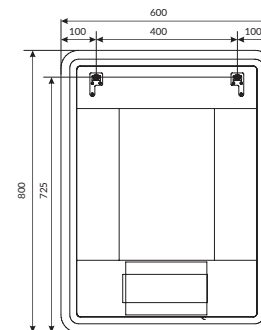

Раковина: Stretto 50/60/70/80 Polyitan
Продается в комплекте.

ЗЕРКАЛО AMOUR 60/80/80(КРУГЛОЕ)

ПОДВЕСНОЕ

| КОД ТОВАРА | НАЗВАНИЕ | РАЗМЕРЫ, мм |
|------------|------------------------------------------------|-------------|
| У94716 | Тумба с раковиной Stretto 50П 1д. Белый глянец | 500x750x210 |
| У94717 | Тумба с раковиной Stretto 60П 1д. Белый глянец | 600x750x210 |
| У94633 | Тумба с раковиной Stretto 70П 1д. Белый глянец | 700x750x210 |