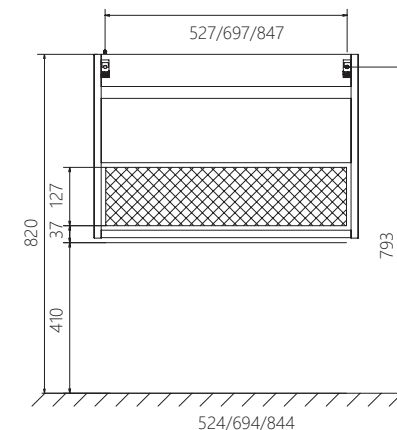

ТУМБА СОНАТА 58/75/90П 2В.Я

ПОДВЕСНАЯ

Материал: ЛДСП, МДФ облицованная пленкой ПВХ

Конструктив: 2 ящика

Тип монтажа: подвесная

Цвет: Белый глянец

Раковина: Нота New Polytitan 58/75/90,
Анита 580/750/900 (Искусственный камень)
Продается отдельно