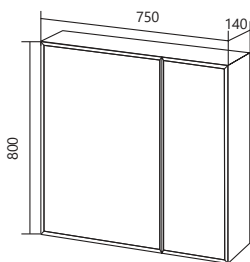

ЗЕРКАЛО СОНАТА 60 1Д ПОДВЕСНОЕ

Материал: ЛДСП, МДФ облицованная пленкой ПВХ

Конструктив: 1 дверца

Тип монтажа: подвесное

Цвет: Белый глянец