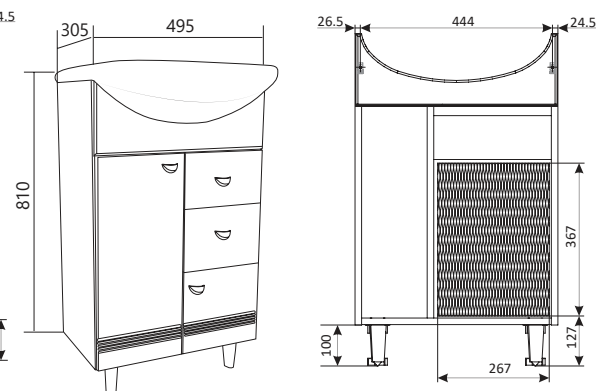

КОД ТОВАРА	НАЗВАНИЕ	РАЗМЕРЫ, мм
У99315	Тумба Story 55Н 2я. 2д. Белый глянец L	495x305x810
У99316	Тумба Story 55Н 2я. 2д. Белый глянец R	

МЯГКОЕ ЗАКРЫВАНИЕ ДВЕРНЫЕ
ПЕТЛИ С ДОВОДЧИКАМИ

ЭЛЕГАНТНЫЕ РУЧКИ

130kg

ПРОЧНОСТЬ
Навесы выдерживающие
нагрузку до 130 кг

ЭКОНОМИЯ
ПРОСТРАНСТВА