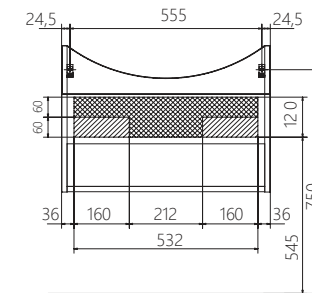

КОД ТОВАРА	НАЗВАНИЕ	РАЗМЕРЫ, мм
У50111	Тумба Вита 65П 1в.я. Белый глянец, МДФ	604x450x440
У50112	Тумба Вита 65П 2д Белый глянец, МДФ	604x450x440