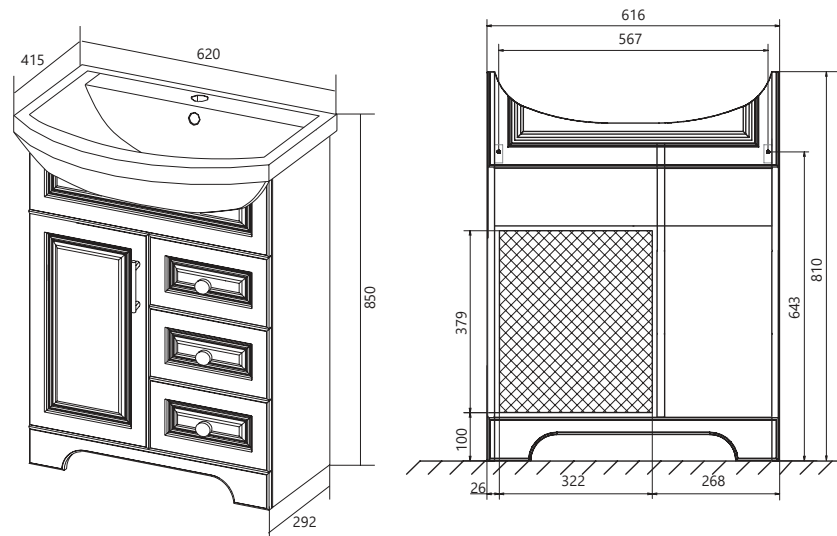

КОД ТОВАРА	НАЗВАНИЕ	РАЗМЕРЫ, мм
У94488	Тумба Прованс New 65Н Зв.я. 1д. Белый глянец	620x415x850