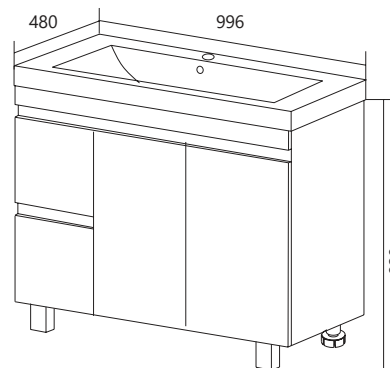

| КОД ТОВАРА | НАЗВАНИЕ | РАЗМЕРЫ, мм |
|------------|----------------------------------------|-------------|
| У79527 | Тумба Cube 100Н 2д 2я б/к Белый глянец | 996x480x820 |

НАДЕЖНАЯ НЕМЕЦКАЯ
ФУРНИТУРА