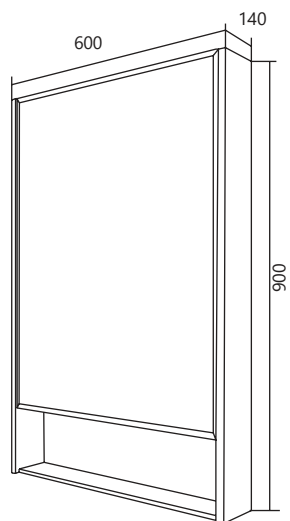

**КОНСТРУКЦИЯ
БЕЗ РУЧЕК**

**ДОСТУПНЫ В ПОДВЕСНОМ
И НАПОЛЬНОМ ИСПОЛНЕНИИ**

ЗЕРКАЛО-ШКАФ MIRA 60

ПОДВЕСНОЕ

Белый глянец

Дуб сонома

130kg

ПРОЧНОСТЬ
Навесы выдерживающие
нагрузку до 130 кг