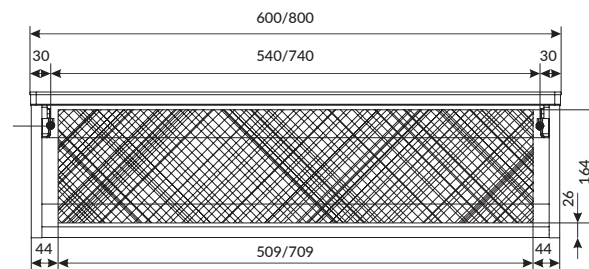

ТУМБА NEGA 60/80

ПОДВЕСНАЯ

Материал: ЛДСП, МДФ, облицованная пленкой ПВХ, выбеленное стекло

Конструктив: 1 ящик

Цвет: Белый

Тип монтажа: подвесная

Раковина: Infinity 60 фарфор/Ringo Cut 53 фарфор/Roll 53 Polytitan/Elli 45 Polytitan

КОД ТОВАРА	НАЗВАНИЕ	РАЗМЕРЫ, мм
Ц0000002812	Тумба Nega 60П 1в.я. Белый	600x464x272
Ц0000002813	Тумба Nega 80П 1в.я. Белый	800x464x272