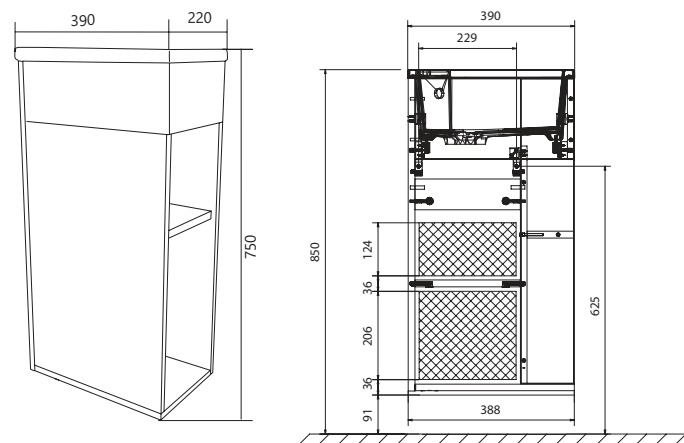

КОД ТОВАРА	НАЗВАНИЕ	РАЗМЕРЫ, мм
У85925	Тумба с раковиной Laura 40П 1д Белый глянец L	390x220x750
У85924	Тумба с раковиной Laura 40П 1д Белый глянец R	
У85926	Тумба с раковиной Laura 40П 1д Дуб Сонома L	
У85927	Тумба с раковиной Laura 40П 1д Дуб Сонома R	

ЭКОНОМИЯ
ПРОСТРАНСТВА

МЯГКОЕ ЗАКРЫВАНИЕ ДВЕРНЫЕ
ПЕТЛИ С ДОВОДЧИКАМИ

ГЛУБОКАЯ
РАКОВИНА

УГЛОВОЕ
РАЗМЕЩЕНИЕ

ФАКТУРНЫЙ
ЛДСП

ГОТОВОЕ РЕШЕНИЕ.
НЕ ТРЕБУЕТ СБОРКИ

МДФ С ВЛАГОСТОЙКОЙ
ПВХ ПЛЕНКОЙ