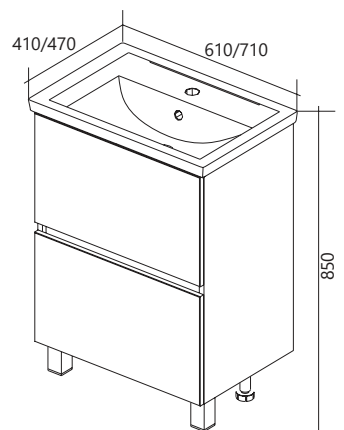

КОНСТРУКЦИЯ
БЕЗ РУЧЕК

ЗЕРКАЛО С
ПОДСВЕТКОЙ

130kg

ПРОЧНОСТЬ
Навесы выдерживающие
нагрузку до 130 кг

ЗЕРКАЛО
С ПОЛОЧКОЙ

ФАКТУРНЫЙ
ЛДСП

ЭКОНОМИЯ
ПРОСТРАНСТВА

КОД ТОВАРА	НАЗВАНИЕ	РАЗМЕРЫ, мм
У76053	Тумба Aris 60Н 2я. Белый глянец	610x410x850
У76060	Тумба Aris 60Н 2я. Дуб Сонома	610x410x850
У76054	Тумба Aris 70Н 2я. Белый глянец	710x470x850
У76061	Тумба Aris 70Н 2я. Дуб Сонома	710x470x850