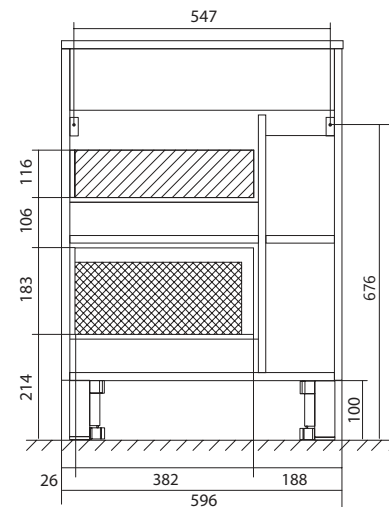

КОД ТОВАРА	НАЗВАНИЕ	РАЗМЕРЫ, мм
У83298	Тумба с раковиной Lido 60H 1д Белый глянец	600x300x850
У83300	Тумба с раковиной Lido 60H 1д Дуб Сонома	

ТУМБА С РАКОВИНОЙ LIDO 60П 1Д **Материал:** ЛДСП, МДФ облицованная пленкой ПВХ

Конструктив: 1 дверца

Тип монтажа: подвесная

Раковина: Polytitan Tiny 60
В комплекте

ПОДВЕСНАЯ