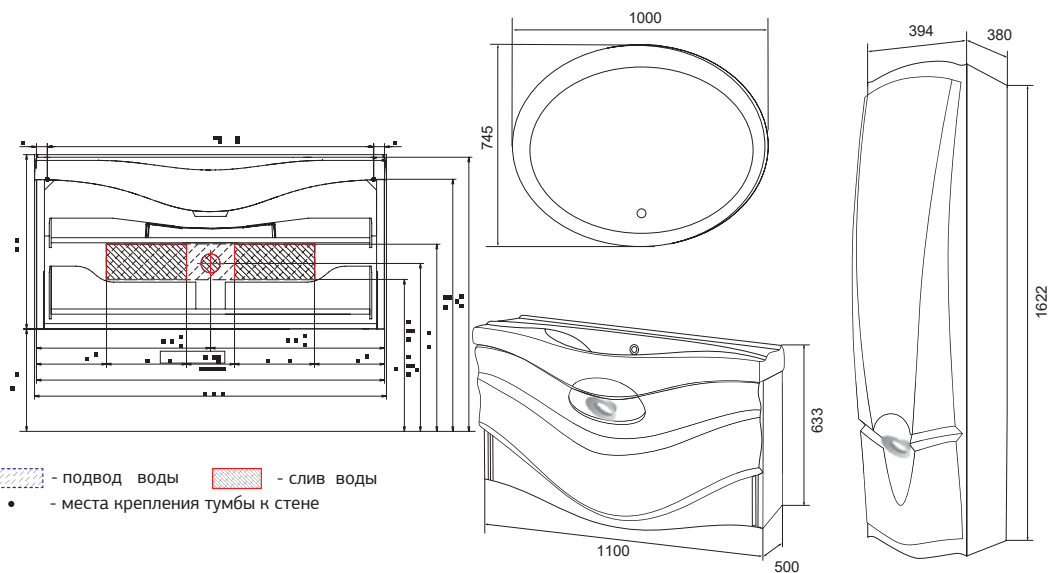

Тумба ECLIPSE
ПОДВЕСНАЯ

КОД ТОВАРА	НАЗВАНИЕ	РАЗМЕРЫ, мм
У40418	Тумба с раковиной Eclipse 110 White	1100x500x633

Пенал SUNRISE/ECLIPSE/CLOUD
ПОДВЕСНОЙ

КОД ТОВАРА	НАЗВАНИЕ	РАЗМЕРЫ, мм
У52808	Пенал Sunrise/Eclipse/Cloud 40П White L	394x380x1622
У52807	Пенал Sunrise/Eclipse/Cloud 40П White R	

Зеркало ECLIPSE
ПОДВЕСНОЕ

КОД ТОВАРА	НАЗВАНИЕ	РАЗМЕРЫ, мм
У51941	Зеркало Eclipse 75*100 Light, с подогревом	1000x745

ОТДЕЛКА
КОЖЕЙ

3D-ФАСАДЫ
ИЗ 100% ЛИТЬЕВОГО
АКРИЛА

ТУМБА ПРОДОЛЖАЕТ
ФОРМУ РАКОВИНЫ

ВСТРОЕННЫЕ
НЕССЕСЕРЫ

АВТОРСКИЙ
ДИЗАЙН

РУЧНАЯ ОТДЕЛКА
КАЖДОГО ЭЛЕМЕНТА