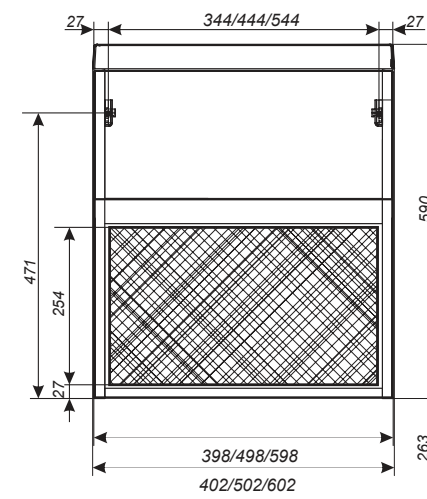

Тумба с раковиной BUMBLE
ПОДВЕСНАЯ/НАПОЛЬНАЯ

КОД ТОВАРА	НАЗВАНИЕ	РАЗМЕРЫ, мм
Ц0000001480	Тумба с раковиной Bumble 40Н 2я	400x300x850
Ц0000001481	Тумба с раковиной Bumble 40П 1я	400x300x590
У88747	Тумба с раковиной Bumble 50Н 2я	500x300x850
У88748	Тумба с раковиной Bumble 50П 1я	500x300x590
У90671	Тумба с раковиной Bumble 60Н 2я	600x300x850
У90670	Тумба с раковиной Bumble 60П 1я	600x300x590

КОРПУС ТУМБЫ ПОКРЫТ
АКРИЛОВОЙ ЭМАЛЬЮ

ПЕРВАЯ В РОССИИ
ТУМБА С РАЗДВИЖНОЙ
РАКОВИНОЙ

НАДЕЖНАЯ НЕМЕЦКАЯ
ФУРНИТУРА

ГОТОВОЕ РЕШЕНИЕ.
НЕ ТРЕБУЕТ СБОРКИ

ЭКОНОМИЯ
ПРОСТРАНСТВА

ФАСАД ИЗ
ВЫБЕЛЕННОГО СТЕКЛА

СИФОН
В КОМПЛЕКТЕ