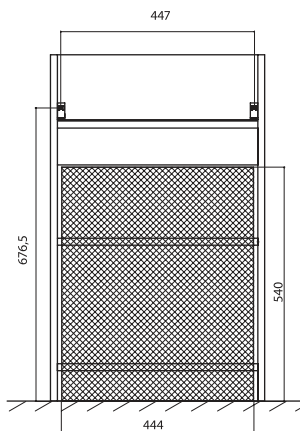

Бетон светлый

Бетон темно-серый

Дуб сонома

Дуб сонома

| КОД ТОВАРА | НАЗВАНИЕ | РАЗМЕРЫ, мм |
|-------------|---------------------------------------------------|-------------|
| У99085 | Тумба с раковиной Revo 50Н 1д, Бетон светло-серый | |
| У99086 | Тумба с раковиной Revo 50Н 1д, Бетон темно-серый | 500x350x850 |
| Ц0000005037 | Тумба с раковиной Revo 50Н 1д, Дуб Сонома | |