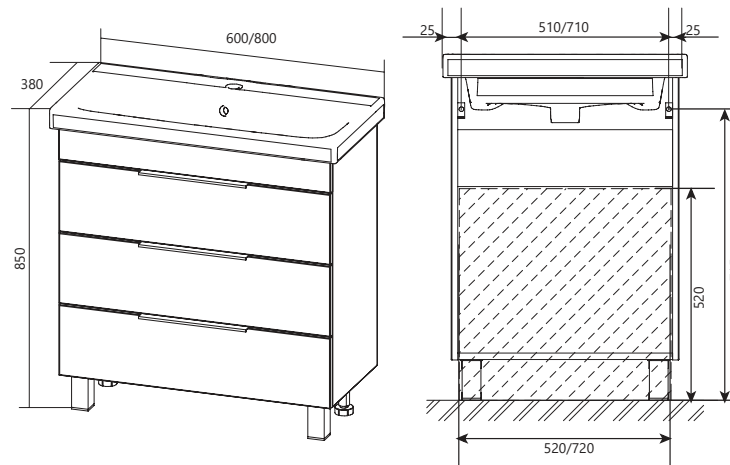

КОД ТОВАРА	НАЗВАНИЕ	РАЗМЕРЫ, мм
У92545	Тумба Gaula 60Н 3я Black	600x380x850
У92515	Тумба Gaula 60Н 3я White	600x380x850
У92547	Тумба Gaula 80Н 3я Black	800x380x850
У92517	Тумба Gaula 80Н 3я White	800x380x850

ТУМБА GAULA 80Н 3 В.Я. 1Д.

НАПОЛЬНАЯ

Материал: ЛДСП, МДФ облицованная пленкой ПВХ

Конструктив: 3 ящика, 1 дверца

Тип монтажа: напольная

Раковина: Moduo Slim 60/80 (Керамика) Продается отдельно

Сифон-компакт «Сифон для раковин 1 МАРКА»
продается отдельно