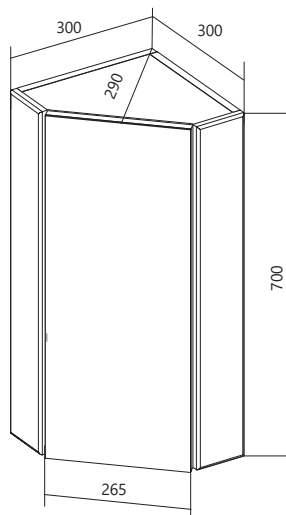

ЗЕРКАЛО-ШКАФ УГЛОВОЙ PENTA 43П 1Д. БЕЛЫЙ ГЛЯНЕЦ

ПОДВЕСНОЕ

Белый глянец

Материал: ЛДСП, МДФ облицованная пленкой ПВХ

Конструктив: 1 дверь

Тип монтажа: подвесное

Цвет: Белый глянец

*только правое открывание