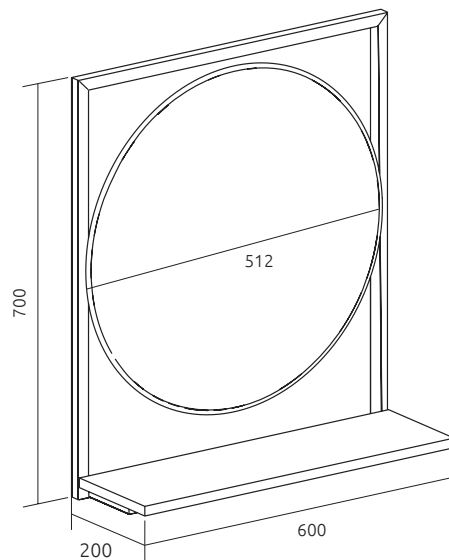

**ЗЕРКАЛО КРУГ.
GRUNGE LOFT 60П**

ПОДВЕСНОЕ

Материал: ЛДСП
Конструктив: 1 полка
Тип монтажа: подвесное
Цвет: Дуб Вотан

**ПЕНАЛ ЗЕРКАЛЬНЫЙ
СКВОЗНОЙ LOFT**

ПОДВЕСНОЙ

Материал: ЛДСП
Тип монтажа: подвесной
Цвет: Дуб Вотан

**ЗЕРКАЛО-ШКАФ
GRUNGE LOFT 60П 1Д**

ПОДВЕСНОЙ

Материал: ЛДСП
Конструктив: 1 дверца
Тип монтажа: подвесной
Цвет: Дуб Вотан

КОД ТОВАРА	НАЗВАНИЕ	РАЗМЕРЫ, мм
Ц0000007991	Зеркало круг. GRUNGE LOFT 60П	600x200x700
Ц0000007992	Зеркало-шкаф GRUNGE LOFT 60П 1д	600x200x900
Ц0000007985	Пенал зеркальный-сквозной GRUNGE LOFT 35П	355x200x900

TREND

СОВРЕМЕННЫЙ
ДИЗАЙН

ГОТОВОЕ РЕШЕНИЕ.
НЕ ТРЕБУЕТ СБОРКИ

ПЕТЛИ С ПЛАВНЫМ
ЗАКРЫВАНИЕМ

КРОНШТЕЙНЫ-РЕЙЛИНГИ
ДЛЯ ПОЛОТЕНЕЦ

ТЕХНОЛОГИЯ
Protect