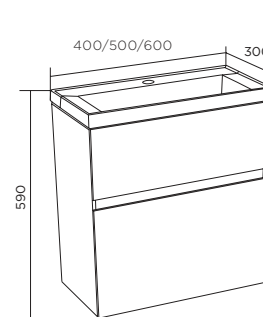

Bumble напольный

Bumble подвесной