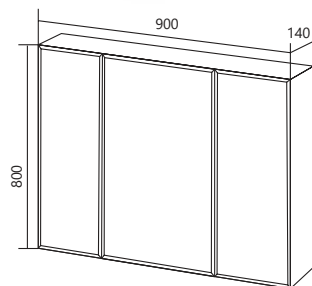

ЗЕРКАЛО СОНАТА 75 2Д ПОДВЕСНОЕ

Материал: ЛДСП, МДФ облицованная пленкой ПВХ

Конструктив: 2 дверцы

Тип монтажа: подвесное

Цвет: Белый глянец