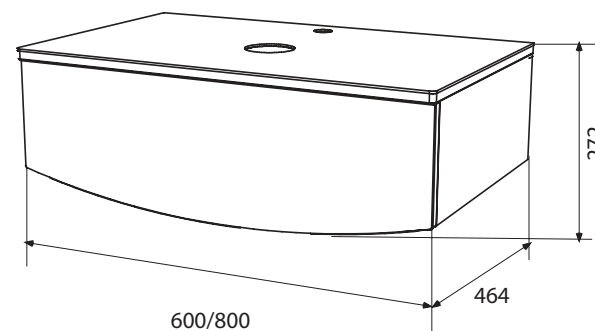

ТУМБА NEGA 60/80

ПОДВЕСНАЯ

Материал: ЛДСП, МДФ, облицованная пленкой ПВХ, выбеленное стекло

Конструктив: 1 ящик

Цвет: Белый

Тип монтажа: подвесная

Раковина: Infinity 60 фарфор/Ringo Cut 53 фарфор/Roll 53 Polytitan/Elli 45 Polytitan

КОД ТОВАРА	НАЗВАНИЕ	РАЗМЕРЫ, мм
Ц0000002812	Тумба Nega 60П 1в.я. Белый	600x464x272
Ц0000002813	Тумба Nega 80П 1в.я. Белый	800x464x272