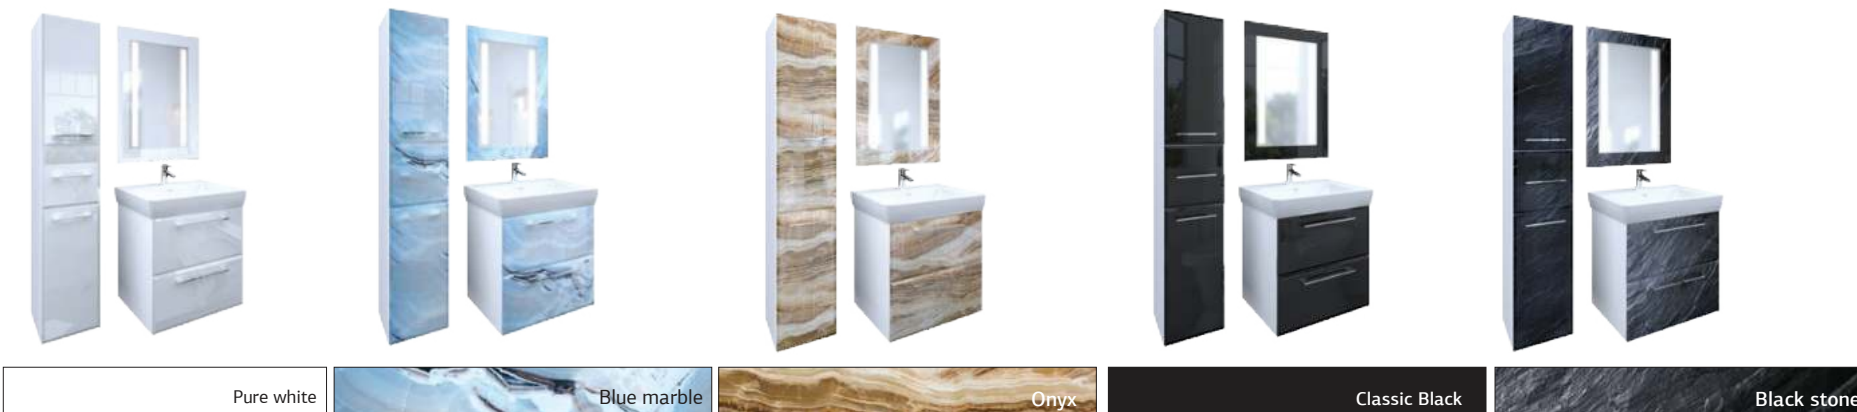

VISBADEN 60/70

Visbaden ярко расставляет акценты в пространстве ванной комнаты. Обладая строгой формой, мебель, вне зависимости от ситуации и освещения, всегда будет выглядеть новой.

РАКОВИНА **ТИГОДА 60/70**