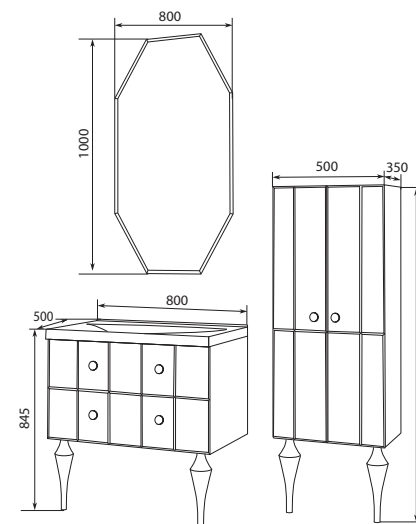

Square Classic Black