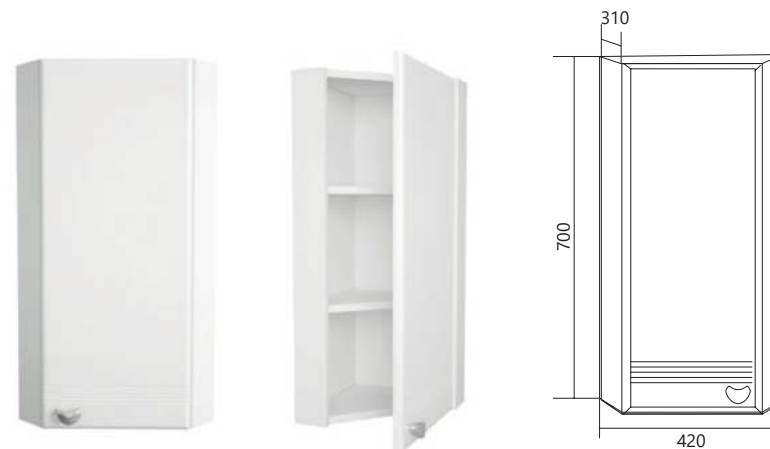

ШКАФ УГЛОВОЙ STORY 43П 1Д.

НАПОЛЬНЫЙ

Материал: ЛДСП, МДФ облицованная пленкой ПВХ

Конструктив: 1 дверь

Тип монтажа: подвесной

Цвет: Белый глянец

Белый глянец

| КОД ТОВАРА | НАЗВАНИЕ | РАЗМЕРЫ, мм |
|------------|-------------------------------------------|-------------|
| У99317 | Шкаф угловой Story 43П 1д. белый глянец L | 700x420x310 |
| У99318 | Шкаф угловой Story 43П 1д. белый глянец R | |