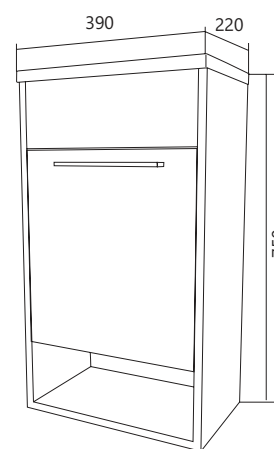

КОД ТОВАРА	НАЗВАНИЕ	РАЗМЕРЫ, мм
У85440	Тумба с раковиной Lira 40П 1д Белый глянец L	390x220x750
У84222	Тумба с раковиной Lira 40П 1д Белый глянец R	
У85918	Тумба с раковиной Lira 40П 1д Дуб Сонома L	
У85919	Тумба с раковиной Lira 40П 1д Дуб Сонома R	

ЭКОНОМИЯ
ПРОСТРАНСТВА

МЯГКОЕ ЗАКРЫВАНИЕ
ПЕТЛИ С ДОВОДЧИКАМИ

ГЛУБОКАЯ
РАКОВИНА

УГЛОВОЕ
РАЗМЕЩЕНИЕ

ФАКТУРНЫЙ
ЛДСП

ГОТОВОЕ РЕШЕНИЕ.
НЕ ТРЕБУЕТ СБОРКИ

МДФ С ВЛАГОСТОЙКОЙ
ПВХ ПЛЕНКОЙ