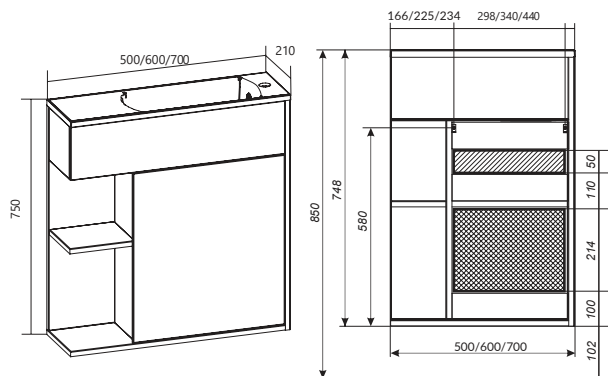

ТУМБА С РАКОВИНОЙ STRETTO 50/60/70

ПОДВЕСНАЯ

Материал: ЛДСП, МДФ, облицованная пленкой ПВХ

Конструктив: 1 дверь

Цвет: Белый

Раковина: Stretto 50/60/70/80 Polyitan
Продается в комплекте.

ТУМБА С РАКОВИНОЙ STRETTO 80

ПОДВЕСНАЯ

Материал: ЛДСП, МДФ, облицованная пленкой ПВХ

Конструктив: 2 двери

Цвет: Белый

Раковина: Stretto 50/60/70/80 Polyitan
Продается в комплекте.

ЗЕРКАЛО AMOUR 60/80/80(КРУГЛОЕ)

ПОДВЕСНОЕ

КОД ТОВАРА	НАЗВАНИЕ	РАЗМЕРЫ, мм
У94716	Тумба с раковиной Stretto 50П 1д. Белый глянец	500x750x210
У94717	Тумба с раковиной Stretto 60П 1д. Белый глянец	600x750x210
У94633	Тумба с раковиной Stretto 70П 1д. Белый глянец	700x750x210

КОД ТОВАРА	НАЗВАНИЕ	РАЗМЕРЫ, мм
У92325	Тумба с раковиной Stretto 80 2д. Белый глянец	800x750x210

КОД ТОВАРА	НАЗВАНИЕ	РАЗМЕРЫ, мм
У98566	Зеркало Amour 80 с сенсором	800x600
Ц0000007711	Зеркало Amour 80 Круглое, с сенсором	800x800
Ц0000007710	Зеркало Amour 60 Верт. с сенсором	600x800