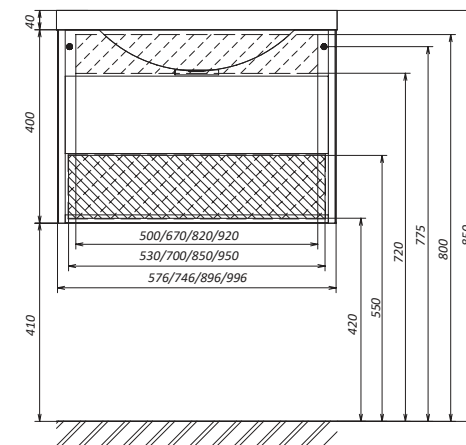

**ТУМБА ЭТЮД
58/75/90/100 П 1В.Я.**

ПОДВЕСНАЯ

Материал: ЛДСП, МДФ облицованная пленкой ПВХ

Конструктив: 1 ящик

Тип монтажа: подвесная

Цвет: Белый глянец

Раковина: Нота New Polytitan 58/75/90/100, Анита 580/750/900/1000 (Искусственный камень)
Продается отдельно

КОД ТОВАРА	НАЗВАНИЕ	РАЗМЕРЫ, мм
У51989	Тумба Этюд 58 П 1 в.я. Белый глянец	576x480x440
У57583	Тумба Этюд 75П 1в.я. Белый глянец	746x480x440
У57584	Тумба Этюд 90П 1в.я. Белый глянец	896x480x440
У51045	Тумба Этюд 100П 1в.я. Белый глянец	996x480x440

ПЕНАЛ ЭТЮД 35П 1Д

ПОДВЕСНОЙ

Материал: ЛДСП, МДФ облицованная пленкой ПВХ

Конструктив: 1 дверца

Тип монтажа: подвесной

Цвет: Белый глянец