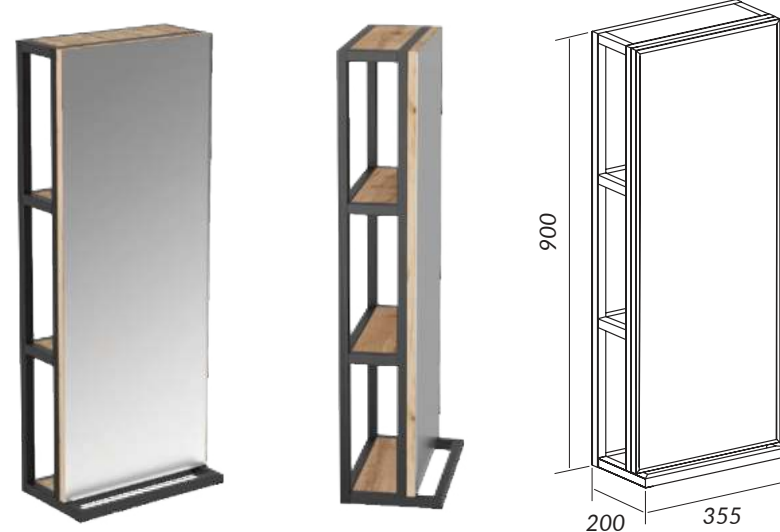

**ПЕНАЛ ЗЕРКАЛЬНЫЙ
СКВОЗНОЙ LOFT**

ПОДВЕСНОЙ

Материал: ЛДСП
Тип монтажа: подвесной
Цвет: Дуб Вотан