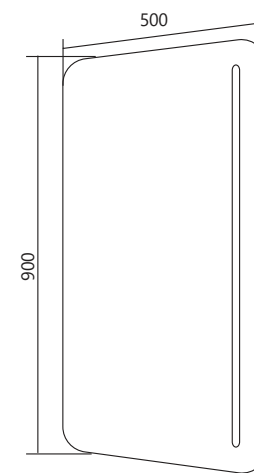

TERA 50 55 60

КОМФОРТНАЯ МЕБЕЛЬ

TERA 50/55/60 1Д

НАПОЛЬНАЯ

Материал: ЛДСП, МДФ облицованная пленкой ПВХ

Конструктив: 1 дверца

Тип монтажа: подвесная/напольная

Раковина: Керамика НЕО-50/55/60
Продается отдельно

TERA 50 ЗЕРКАЛО

ПОДВЕСНОЕ

| КОД ТОВАРА | НАЗВАНИЕ | РАЗМЕРЫ, мм |
|------------|-----------------|-------------|
| У83227 | Зеркало Tera 50 | 500x30x900 |

МЯГКОЕ ЗАКРЫВАНИЕ ДВЕРНЫЕ ПЕТЛИ С ДОВОДЧИКАМИ

ЗЕРКАЛО С ПОДСВЕТКОЙ