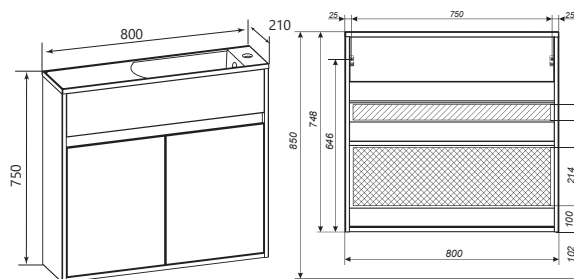

ТУМБА С РАКОВИНОЙ STRETTO 80

ПОДВЕСНАЯ

Материал: ЛДСП, МДФ, облицованная пленкой ПВХ

Конструктив: 2 двери

Цвет: Белый

Раковина: Stretto 50/60/70/80 Polyitan
Продается в комплекте.