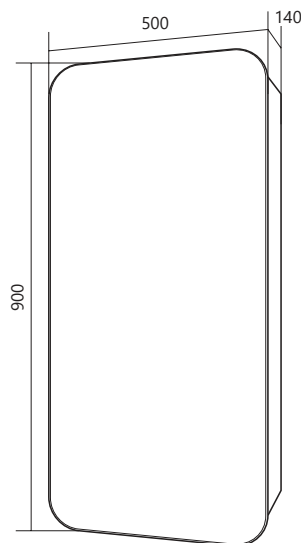

NUVO 50 ЗЕРКАЛО-ШКАФ

ПОДВЕСНОЕ

130kg

ПРОЧНОСТЬ
Навесы выдерживающие нагрузку до 130 кг

ГОТОВОЕ РЕШЕНИЕ.
НЕ ТРЕБУЕТ СБОРКИ

ГЛУБОКАЯ
РАКОВИНА

МЯГКОЕ ЗАКРЫВАНИЕ ДВЕРНЫЕ
ПЕТЛИ С ДОВОДЧИКАМИ

ФАКТУРНЫЙ
ЛДСП