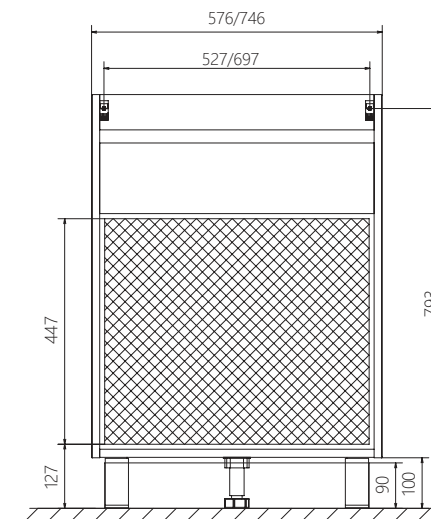

КОД ТОВАРА	НАЗВАНИЕ	РАЗМЕРЫ, мм
У51036	Тумба Соната 58Н Зв.я. Белый глянец	576x478x820
У51039	Тумба Соната 75Н Зв.я. Белый глянец	746x478x820