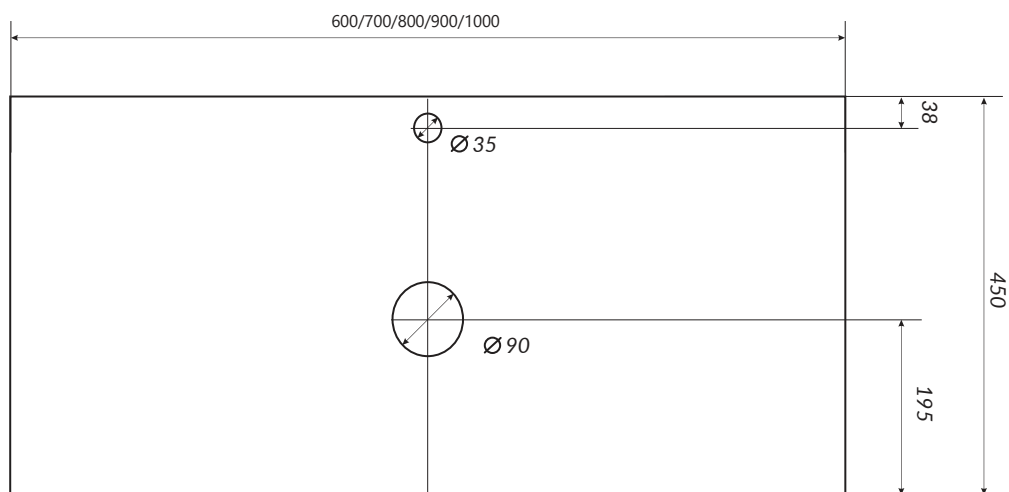

Белое стекло