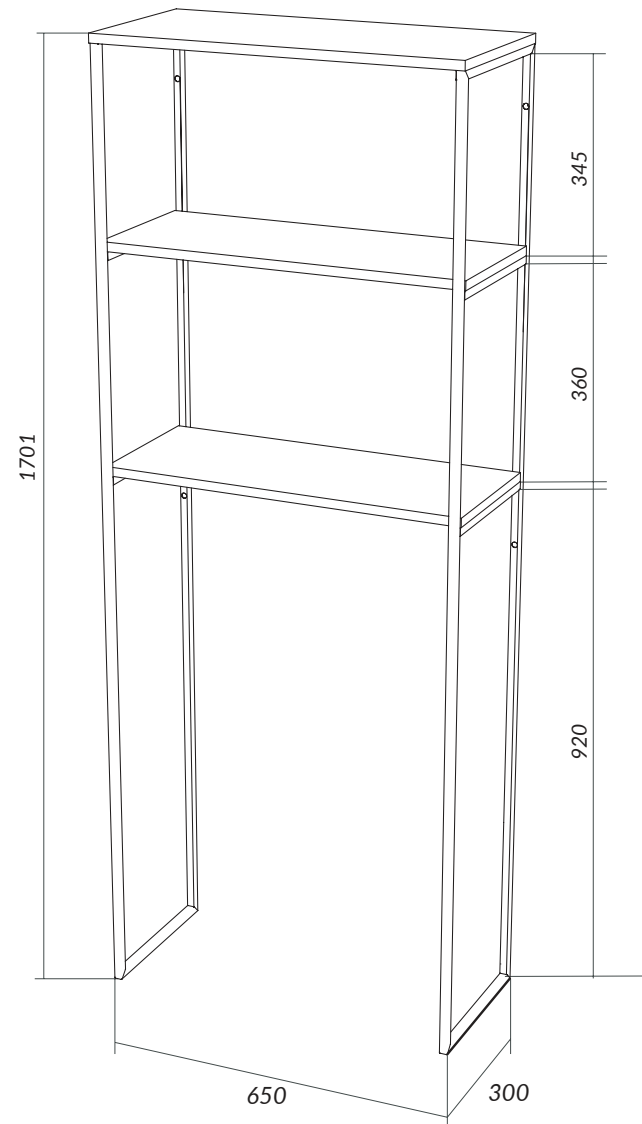

**ШКАФ НАД СТИРАЛЬНОЙ
МАШИНОЙ
GRUNGE LOFT 65**

НАПОЛЬНЫЙ

Материал: ЛДСП
Конструктив: 2 полки
Тип монтажа: напольный
Цвет: Дуб Вотан

КОД ТОВАРА	НАЗВАНИЕ	РАЗМЕРЫ, мм
Ц0000005440	Шкаф Grunge Loft над стир. машиной 170*65 Дуб	650x300x1701

ТЕХНОЛОГИЯ
Protect

TREND

СОВРЕМЕННЫЙ
ДИЗАЙН

ФУНКЦИОНАЛЬНЫЕ
ОТКРЫТЫЕ ПОЛКИ
ДЛЯ ХРАНЕНИЯ

РЕШЕНИЕ
ПОД СТИРАЛЬНУЮ
МАШИНУ

РЕШЕНИЕ
ПОД УСТАНОВКУ
УНИТАЗА