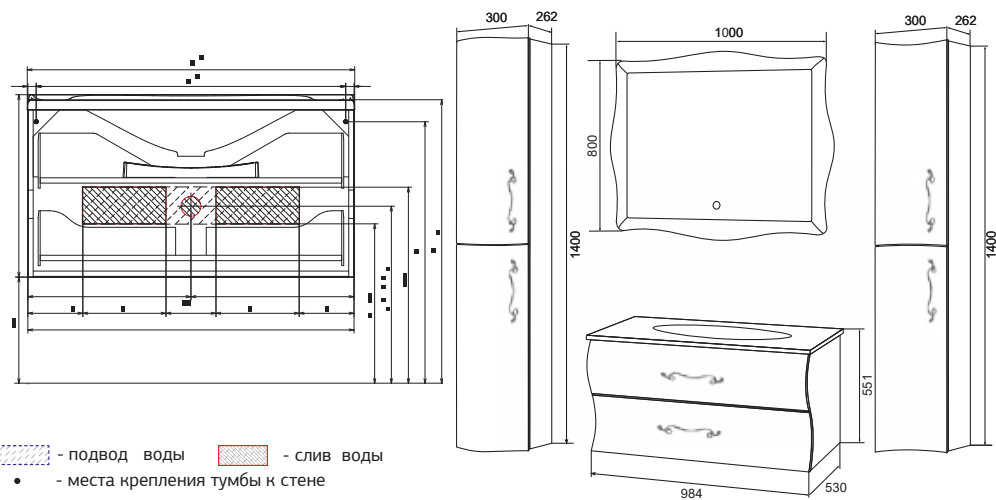

Возможность установки столешницы из мрамора 30 мм/столешницы микролайт 18 мм

AMETHYST 100

Особый взгляд на мир

Создание эргономичного, комфортного, и в то же время эстетичного интерьера – высший пилотаж в оформлении жилых пространств. Гармония инновационных технологий современного дизайна и искусства – главная особенность модели «Amethyst». «Amethyst» – это шедевр со своей концепцией и шармом, которые присущи подлинным произведениям искусства.