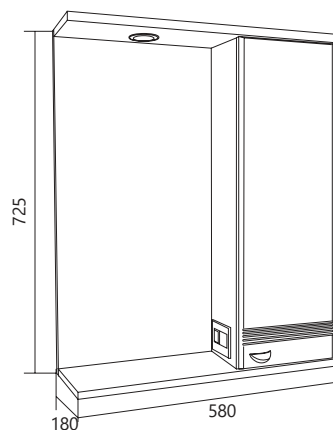

ЗЕРКАЛО-ШКАФ STORY 58 1Д.

ПОДВЕСНОЕ

Материал: ЛДСП, МДФ облицованная пленкой ПВХ

Конструктив: 1дверь

Тип монтажа: подвесное

Цвет: Белый глянец