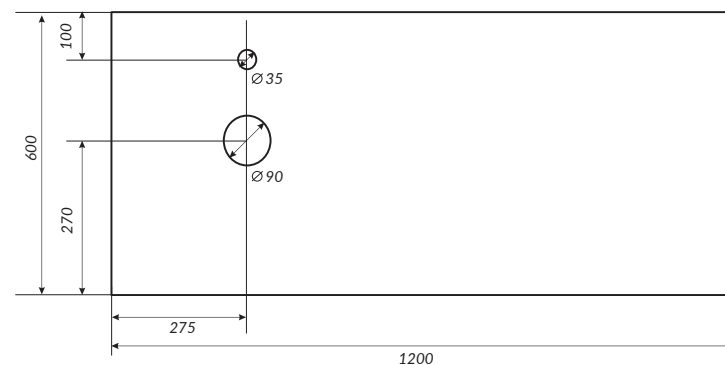

КОД ТОВАРА	НАЗВАНИЕ	РАЗМЕРЫ, мм
Ц0000004100	Столешница под стир.машину Grunge Loft 120 дуб вотан	1200x600x375