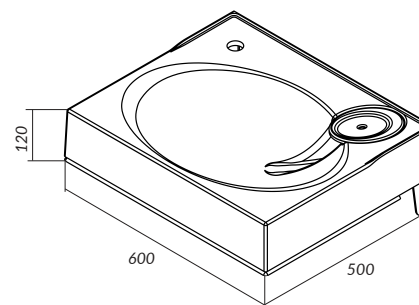

РАКОВИНА LAVANDERIA 60

ПОДВЕСНАЯ

Материал: Polytitan

Тип монтажа: Подвесная

Цвет: Белый глянец

Сифон: Сифон гофрированный Wirquin
Идет в комплекте

| КОД ТОВАРА | НАЗВАНИЕ | РАЗМЕРЫ, мм |
|------------|-----------------------------|-------------|
| У71490 | Раковина Lavanderia 600*500 | 600x500x120 |