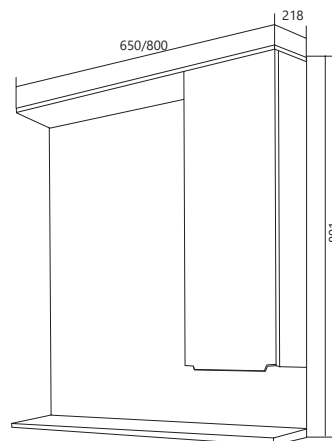

Материал: ЛДСП, МДФ облицованная пленкой ПВХ
Конструктив: 1 дверца
Тип монтажа: подвесное
Цвет: Белый глянец