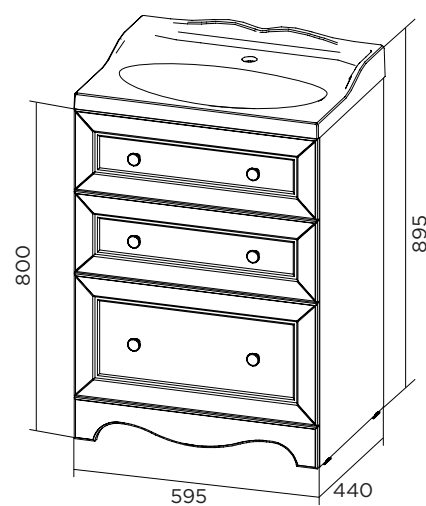

ТУМБА С РАКОВИНОЙ AVANTI 60H ЗВ.Я

НАПОЛЬНАЯ

Материал: ЛДСП, МДФ, облицованная пленкой ПВХ

Конструктив: 3 ящика

Тип монтажа: напольная

Цвет: Белый

Раковина: Avanti Polytitan в комплекте
Сифон-компакт «Сифон для раковин 1 МАРКА»

КОД ТОВАРА	НАЗВАНИЕ	РАЗМЕРЫ, мм
У99204	Тумба с раковиной Avanti 60H Зв.я. Белый глянец	600x440x895

МДФ С ВЛАГОСТОЙКОЙ
ПВХ ПЛЕНКОЙ

ГОТОВОЕ РЕШЕНИЕ.
НЕ ТРЕБУЕТ СБОРКИ

КЛАССИЧЕСКИЙ
ДИЗАЙН

НАДЕЖНАЯ НЕМЕЦКАЯ
ФУРНИТУРА
долгий срок службы

ФУНКЦИОНАЛЬНАЯ
И ВМЕСТИТЕЛЬНАЯ
СИСТЕМА ХРАНЕНИЯ

РАКОВИНА
В КОМПЛЕКТЕ

СИФОН-СОМРАСТ
В КОМПЛЕКТЕ

ЯЩИКИ С ПЛАВНЫМ
ЗАКРЫВАНИЕМ