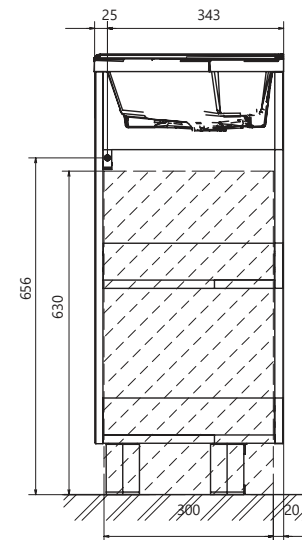

КОД ТОВАРА	НАЗВАНИЕ	РАЗМЕРЫ, мм
Ц0000001635	Тумба с раковиной Penta 37x37Н 1д. Белый глянец	370x370x850
КОД ТОВАРА	НАЗВАНИЕ	РАЗМЕРЫ, мм
Ц0000005168	Зеркало-шкаф угловой Penta 43П 1д. Белый глянец	300x300x700