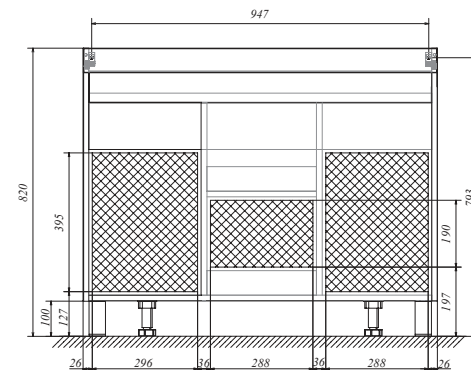

ТУМБА CUBE 100Н 2Д 2Я Б/К

НАПОЛЬНАЯ

Материал: ЛДСП, МДФ облицованная пленкой ПВХ

Конструктив: 3 ящика, 1 дверца

Тип монтажа: напольная

Цвет: Белый глянец

Раковина: Нота New Polytitan 100, Анита 1000 (Искусственный камень)
Продается отдельно