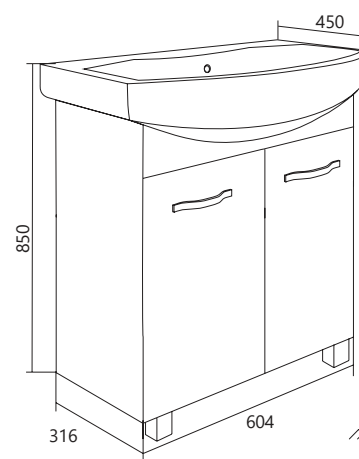

ТУМБА ВИТА 65Н 2Д

НАПОЛЬНАЯ

Материал: ЛДСП, МДФ облицованная пленкой ПВХ

Конструктив: 2 двери

Тип монтажа: напольная

Цвет: Белый глянец

Раковина: Керамика «Балтика 65»
Продается отдельно

| КОД ТОВАРА | НАЗВАНИЕ | РАЗМЕРЫ, мм |
|------------|-------------------------------------|-------------|
| У50109 | Тумба Вита 65Н 2д Белый глянец, МДФ | 650x450x850 |