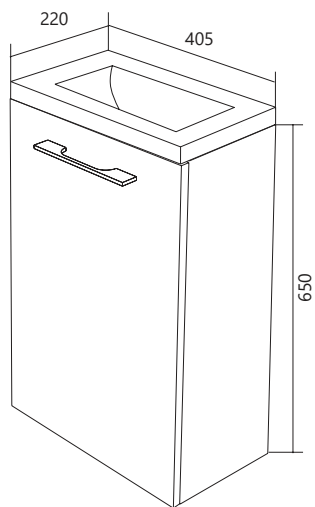

МЯГКОЕ ЗАКРЫВАНИЕ ДВЕРНЫЕ ПЕТЛИ С ДОВОДЧИКАМИ

ЭКОНОМИЯ ПРОСТРАНСТВА

УГЛОВОЕ РАЗМЕЩЕНИЕ

МДФ С ВЛАГОСТОЙКОЙ ПВХ ПЛЕНКОЙ

УНИВЕРСАЛЬНОСТЬ МОНТАЖА РАКОВИНЫ

КОД ТОВАРА	НАЗВАНИЕ	РАЗМЕРЫ, мм
У37625	Тумба Ноктюрн 40П 1д мдф Белый глянец	405x220x650