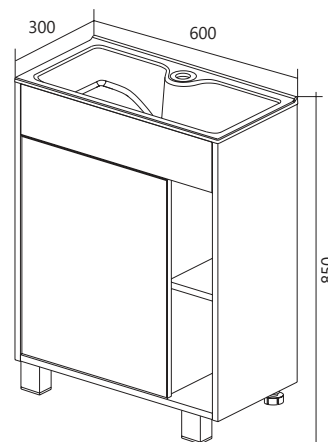

КОД ТОВАРА	НАЗВАНИЕ	РАЗМЕРЫ, мм
У83298	Тумба с раковиной Lido 60H 1д Белый глянец	600x300x850
У83300	Тумба с раковиной Lido 60H 1д Дуб Сонома	

ТУМБА С РАКОВИНОЙ LIDO 60П 1Д **Материал:** ЛДСП, МДФ облицованная пленкой ПВХ

Конструктив: 1 дверца

Тип монтажа: подвесная

Раковина: Polytitan Tiny 60
В комплекте

ПОДВЕСНАЯ