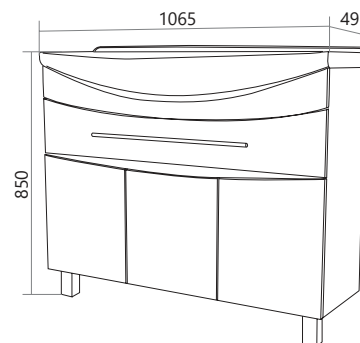

LINA

LINA CLASSIC

КОД ТОВАРА	НАЗВАНИЕ	РАЗМЕРЫ, мм
У94492	Тумба Lina New 105H 1в.я 3д Белый глянец	1065x495x850
У94491	Тумба Lina Classic New 105H 1в.я 3д Белый глянец	1065x495x850

НАДЕЖНАЯ НЕМЕЦКАЯ
ФУРНИТУРА

ВЛАГОСТОЙКОЕ
ПОКРЫТИЕ

МДФ С ВЛАГОСТОЙКОЙ
ПВХ ПЛЕНКОЙ

ГОТОВОЕ РЕШЕНИЕ.
НЕ ТРЕБУЕТ СБОРКИ

ФУНКЦИОНАЛЬНАЯ
И ВМЕСТИТЕЛЬНАЯ
СИСТЕМА ХРАНЕНИЯ

МЯГКОЕ ЗАКРЫВАНИЕ ДВЕРНЫЕ
ПЕТЛИ С ДОВОДИКАМИ

РУЧКА – ДЕРЖАТЕЛЬ
ДЛЯ ПОЛОТЕНЕЦ