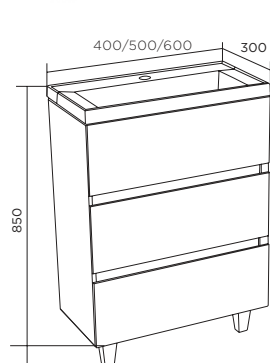

Bumble напольный