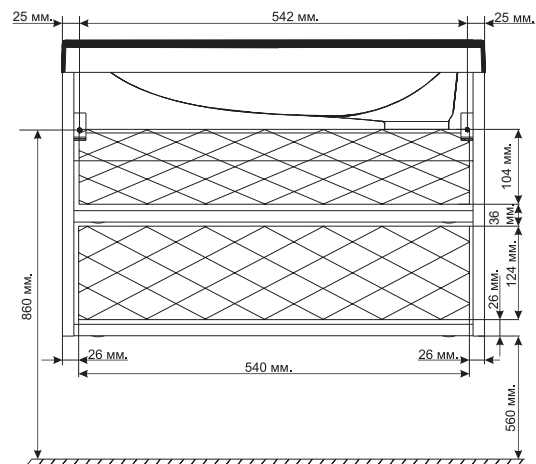

Дуб сонома

КОД ТОВАРА	НАЗВАНИЕ	РАЗМЕРЫ, мм
Ц0000004297	Тумба с раковиной Naomi 60x50см Белый Глянец	592x500x388
Ц0000004296	Тумба с раковиной Naomi 60x50см Дуб сонома	

МДФ С ВЛАГОСТОЙКОЙ
ПВХ ПЛЕНКОЙ

ГОТОВОЕ РЕШЕНИЕ.
НЕ ТРЕБУЕТ СБОРКИ

КОНСТРУКЦИЯ
БЕЗ РУЧЕК

МЯГКОЕ ЗАКРЫВАНИЕ ДВЕРНЫЕ
ПЕТЛИ С ДОВОДЧИКАМИ