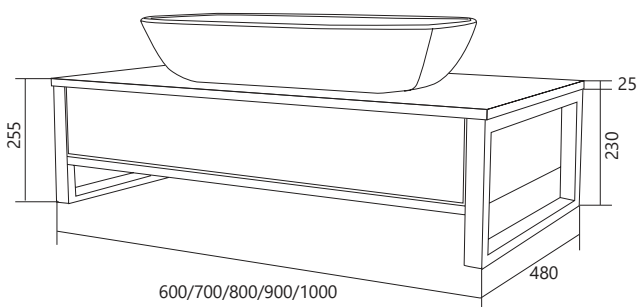

Продается отдельно

Бетон светлый

Бетон темно-серый

Дуб Намибия

Дуб Вотан

| КОД ТОВАРА | НАЗВАНИЕ | РАЗМЕРЫ, мм |
|-------------|-----------------------------------------------|--------------|
| Ц0000001582 | Тумба GRUNGE LOFT 60П 1в.я Бетон светлый | 600x480x255 |
| Ц0000001581 | Тумба GRUNGE LOFT 60П 1в.я Бетон темно-серый | |
| Ц0000001580 | Тумба GRUNGE LOFT 60П 1в.я Дуб Вотан | |
| Ц0000001579 | Тумба GRUNGE LOFT 60П 1в.я Дуб Намибия | |
| Ц0000015938 | Тумба GRUNGE LOFT 70П 1в.я Бетон светлый | 700x480x255 |
| Ц0000015939 | Тумба GRUNGE LOFT 70П 1в.я Бетон темно-серый | |
| Ц0000015940 | Тумба GRUNGE LOFT 70П 1в.я Дуб Вотан | |
| Ц0000015941 | Тумба GRUNGE LOFT 70П 1в.я Дуб Намибия | |
| У85851 | Тумба GRUNGE LOFT 80П 1в.я Бетон светлый | 800x480x255 |
| У85848 | Тумба GRUNGE LOFT 80П 1в.я Бетон темно-серый | |
| У85842 | Тумба GRUNGE LOFT 80П 1в.я Дуб Вотан | |
| У85845 | Тумба GRUNGE LOFT 80П 1в.я Дуб Намибия | |
| У85852 | Тумба GRUNGE LOFT 90П 1в.я Бетон светлый | 900x480x255 |
| У85849 | Тумба GRUNGE LOFT 90П 1в.я Бетон темно-серый | |
| У85843 | Тумба GRUNGE LOFT 90П 1в.я Дуб Вотан | |
| У85846 | Тумба GRUNGE LOFT 90П 1в.я Дуб Намибия | |
| У85853 | Тумба GRUNGE LOFT 100П 1в.я Бетон светлый | 1000x480x255 |
| У85850 | Тумба GRUNGE LOFT 100П 1в.я Бетон темно-серый | |
| У85844 | Тумба GRUNGE LOFT 100П 1в.я Дуб Вотан | |
| У85847 | Тумба GRUNGE LOFT 100П 1в.я Дуб Намибия | |