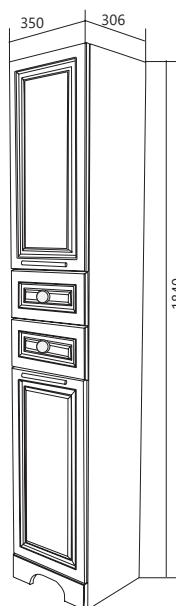

ПЕНАЛ ПРОВАНС 35Н 2Д 2В.Я.

НАПОЛЬНЫЙ

Материал: ЛДСП, МДФ облицованная пленкой ПВХ
Конструктив: 2 дверцы, 2 ящика
Тип монтажа: напольный
Цвет: Белый глянец

КОД ТОВАРА	НАЗВАНИЕ	РАЗМЕРЫ, мм
У59770	Пенал Прованс 35Н 2д2в.я. Белый глянец	350x306x1840