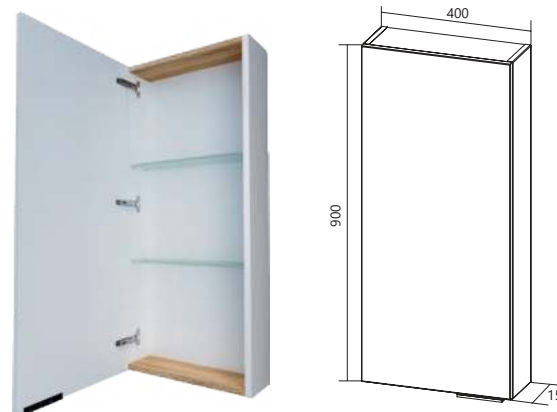

ПЕНАЛ GAULA 40H 2Д. НАПОЛЬНЫЙ

Материал: ЛДСП, МДФ облицованная пленкой ПВХ

Конструктив: 2 дверцы

Тип монтажа: напольный

Белый глянец

Графит матовый

| КОД ТОВАРА | НАЗВАНИЕ | РАЗМЕРЫ, мм |
|------------|--------------------------|--------------|
| У92552 | Пенал Gaula 40H 2д.Black | 400x150x1900 |
| У92522 | Пенал Gaula 40H 2д.White | 400x150x1900 |

ПЕНАЛ GAULA 40П 1Д. ПОДВЕСНОЙ

Материал: ЛДСП, МДФ облицованная пленкой ПВХ

Конструктив: 1 дверца

Тип монтажа: подвесной

Белый глянец

Графит матовый

| КОД ТОВАРА | НАЗВАНИЕ | РАЗМЕРЫ, мм |
|------------|--------------------------|-------------|
| У92553 | Пенал Gaula 40П 1д.Black | 400x150x900 |
| У92523 | Пенал Gaula 40П 1д.White | 400x150x900 |