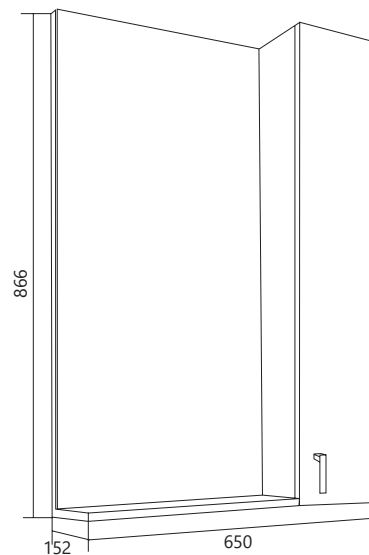

Тип монтажа: подвесной

Цвет: Белый глянец

| КОД ТОВАРА | НАЗВАНИЕ | РАЗМЕРЫ, мм |
|------------|-----------------------------------|-------------|
| У26206 | Зеркало-шкаф Вита 65 Белый глянец | 650x152x866 |