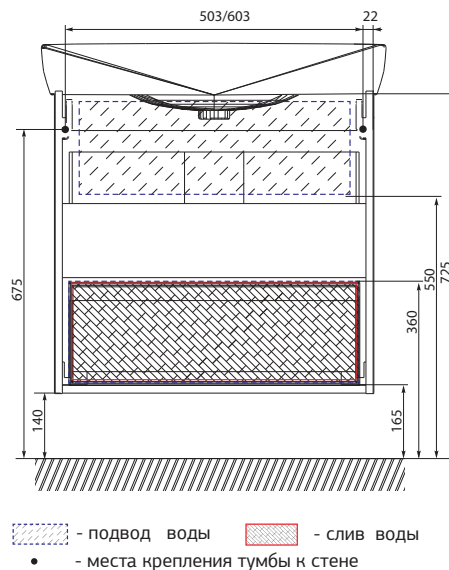

Тумба Visbaden
ПОДВЕСНАЯ

КОД ТОВАРА	НАЗВАНИЕ	РАЗМЕРЫ, мм
У72755	Тумба Visbaden 60П 2в.я. Black stone	600x450x710
У72754	Тумба Visbaden 60П 2в.я. Blue marble	
У72752	Тумба Visbaden 60П 2в.я. Onyx	
У72746	Тумба Visbaden 60П 2в.я. Pure White	
У72765	Тумба Visbaden 70П 2в.я. Black stone	700x450x710
У72764	Тумба Visbaden 70П 2в.я. Blue marble	
У72762	Тумба Visbaden 70П 2в.я. Onyx	
У72756	Тумба Visbaden 70П 2в.я. Pure White	

Пенал Visbaden 30П 2д. 1в.я.
ПОДВЕСНОЙ

КОД ТОВАРА	НАЗВАНИЕ	РАЗМЕРЫ, мм
У73180	Пенал Visbaden 30П 2д. 1в.я. Black stone L	300x325x1600
У73127	Пенал Visbaden 30П 2д. 1в.я. Black stone R	
У73179	Пенал Visbaden 30П 2д. 1в.я. Blue marble L	
У73126	Пенал Visbaden 30П 2д. 1в.я. Blue marble R	
У73177	Пенал Visbaden 30П 2д. 1в.я. Onyx L	
У73124	Пенал Visbaden 30П 2д. 1в.я. Onyx R	
У73171	Пенал Visbaden 30П 2д. 1в.я. Pure White L	
У73118	Пенал Visbaden 30П 2д. 1в.я. Pure White R	

Зеркало Glass
ПОДВЕСНОЕ

КОД ТОВАРА	НАЗВАНИЕ	РАЗМЕРЫ, мм
У73246	Зеркало Glass 60*80 Black stone	600x800
У73241	Зеркало Glass 60*80 Classic Black	
У73245	Зеркало Glass 60*80 Blue marble	
У73243	Зеркало Glass 60*80 Onyx	
У73237	Зеркало Glass 60*80 Pure White