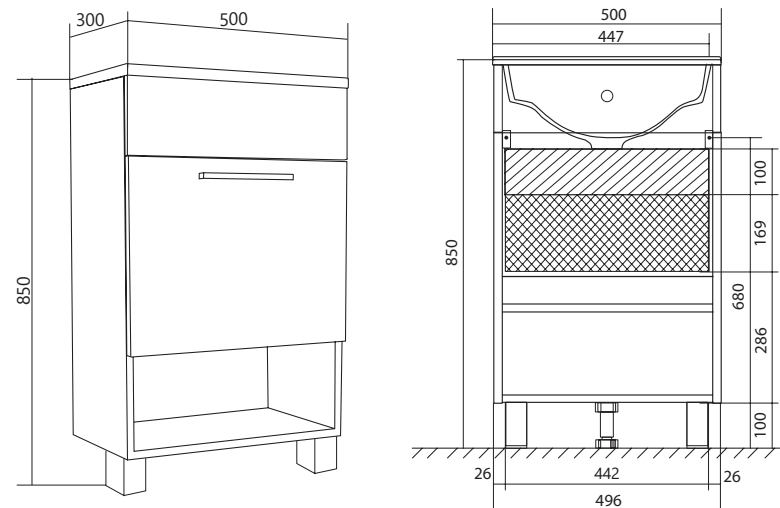

КОД ТОВАРА	НАЗВАНИЕ	РАЗМЕРЫ, мм
У85932	Тумба с раковиной July 50Н 1д Белый глянец	500x300x850
У85933	Тумба с раковиной July 50Н 1д Дуб Сонома	

ТУМБА С РАКОВИНОЙ JULY 50 1Д

ПОДВЕСНАЯ

Материал: ЛДСП, МДФ облицованная пленкой ПВХ

Конструктив: 1 дверца

Тип монтажа: подвесная

Раковина: Polytitan Tiny 50
Продается в комплекте