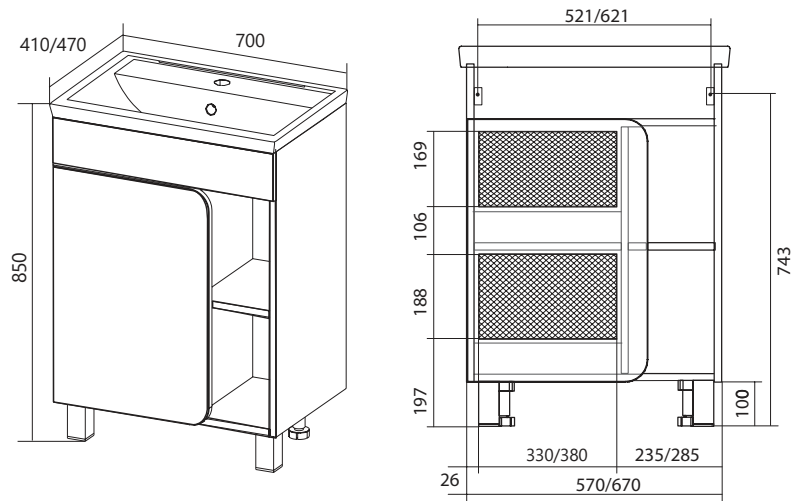

КОД ТОВАРА	НАЗВАНИЕ	РАЗМЕРЫ, мм
У76055	Тумба Nuvo 60Н 1д Белый глянец	610x410x850
У76062	Тумба Nuvo 60Н 1д Дуб Сонома	610x410x850
У76056	Тумба Nuvo 70Н 1д Белый глянец	710x470x850
У76063	Тумба Nuvo 70Н 1д Дуб Сонома	710x470x850