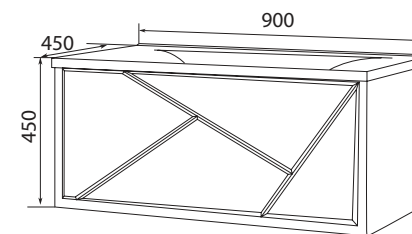

- подвод воды
- слив воды
- места крепления тумбы к стене