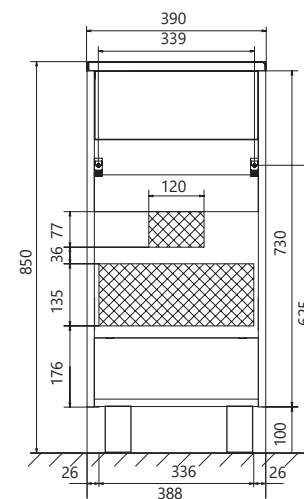

КОД ТОВАРА	НАЗВАНИЕ	РАЗМЕРЫ, мм
У85921	Тумба с раковиной Lira 40Н 1д Белый глянец L	390x220x850
У85920	Тумба с раковиной Lira 40Н 1д Белый глянец R	
У85922	Тумба с раковиной Lira 40Н 1д Дуб Сонома L	
У85923	Тумба с раковиной Lira 40Н 1д Дуб Сонома R	

ТУМБА С РАКОВИНОЙ LIRA 40 1Д

ПОДВЕСНАЯ

Материал: ЛДСП, МДФ облицованная пленкой ПВХ

Конструктив: 1 дверца

Тип монтажа: подвесная

Раковина: Polytitan Mimi L/R

Продается в комплекте