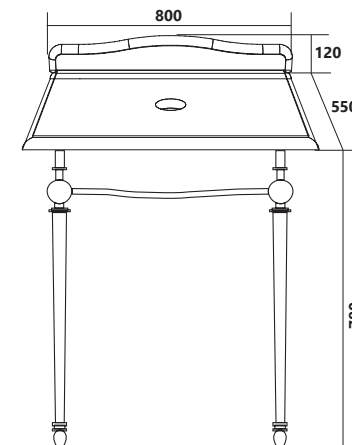

ПОДВЕСНАЯ

КОД ТОВАРА	НАЗВАНИЕ	РАЗМЕРЫ, мм
Ц0000001165	Столешница Wales 800*550*30 Negro Marquina	800x550x150
Ц0000001164	Подстолье Wales хром, T49A	650x505x780

*Пример демонстрационной комплектации, сифоны, переливы и заглушки приобретаются отдельно

НАТУРАЛЬНЫЙ
МРАМОР

ДЕРЖАТЕЛЬ ДЛЯ
ПОЛОТЕНЕЦ

ИЗЫСКАННОЕ
ХРОМИРОВАННОЕ ПОДСТОЛЬЕ
ЕВРОПЕЙСКОГО ПРОИЗВОДСТВА

КЛАССИЧЕСКИЙ
ДИЗАЙН