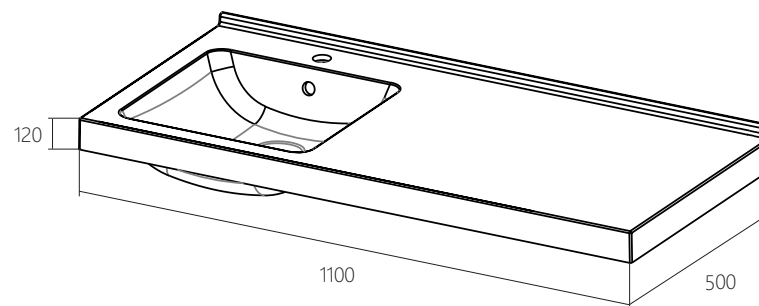

РЕШЕНИЕ ПОД
СТИРАЛЬНУЮ МАШИНУ

NEW

РАКОВИНА WASH

110

ОРГАНИЧНОСТЬ ТЕХНИКИ
В ИНТЕРЬЕРЕ

РАКОВИНА WASH

ПОДВЕСНАЯ

Материал: Polytitan
Тип монтажа: подвесная
Цвет: Белый