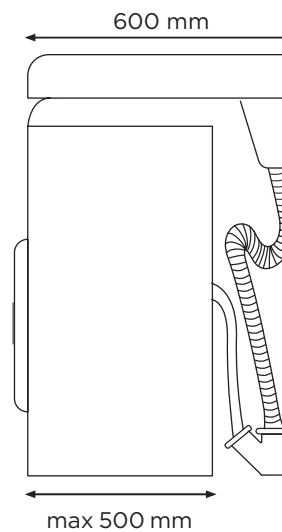

ПОДВЕСНАЯ

Материал: Polytitan

Тип монтажа: Подвесная

Цвет: Белый глянец

Сифон: Сифон гофрированный Wirquin
Идет в комплекте

| КОД ТОВАРА | НАЗВАНИЕ | РАЗМЕРЫ, мм |
|------------|--------------------------|-------------|
| У71489 | Раковина Laundry 600*600 | 600x600x120 |