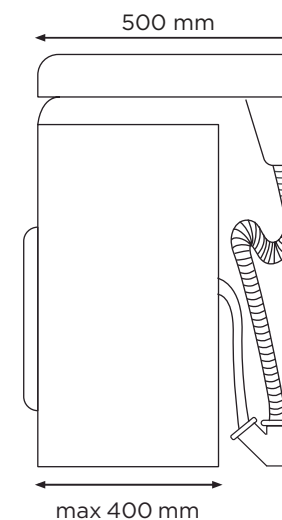

РАКОВИНА LAVANDERIA 60

ПОДВЕСНАЯ

Материал: Polytitan

Тип монтажа: Подвесная

Цвет: Белый глянец

Сифон: Сифон гофрированный Wirquin
Идет в комплекте

| КОД ТОВАРА | НАЗВАНИЕ | РАЗМЕРЫ, мм |
|------------|-----------------------------|-------------|
| У71490 | Раковина Lavanderia 600*500 | 600x500x120 |