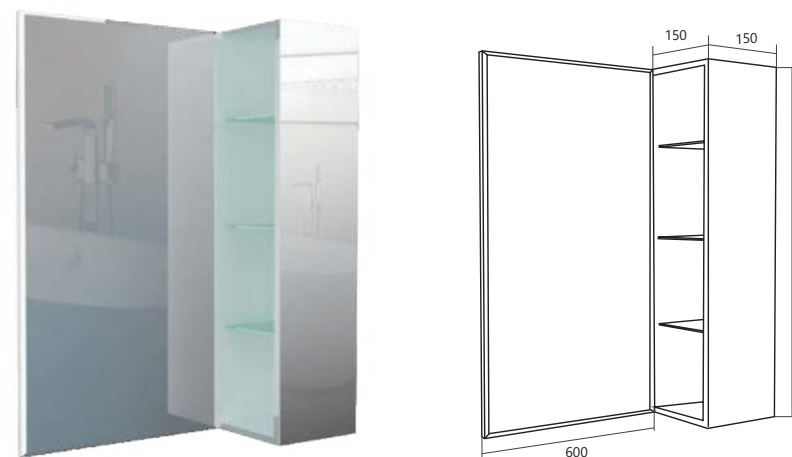

ЗЕРКАЛО CUBE 60 ПОЛОЧКА БОКОВАЯ CUBE 15

ПОДВЕСНЫЕ

| КОД ТОВАРА | НАЗВАНИЕ | РАЗМЕРЫ, мм |
|------------|-------------------------|-------------|
| У83243 | Зеркало Cube 60 | 600x10x900 |
| У83244 | Полочка боковая Cube 15 | 150x150x900 |