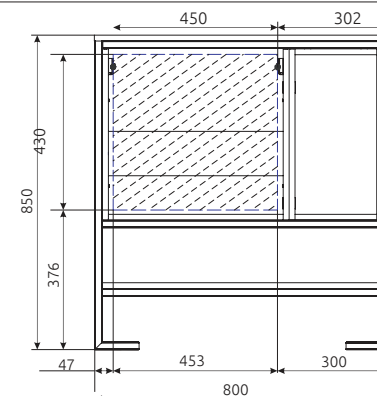

Материал: ЛДСП
Конструктив: 2 ящика, 2 полки
Тип монтажа: напольная
Цвет: Дуб Вотан
Раковина: Infinity 60 фарфор/Ringo Cut 53 фарфор/
Roll 53 Polytitan/Elli 45 Polytitan
Продается отдельно