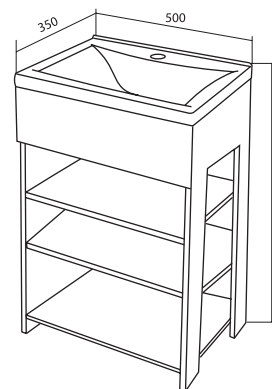

КОД ТОВАРА	НАЗВАНИЕ	РАЗМЕРЫ, мм
У99085	Тумба с раковиной Revo 50Н 1д, Бетон светло-серый	
У99086	Тумба с раковиной Revo 50Н 1д, Бетон темно-серый	500x350x850
Ц0000005037	Тумба с раковиной Revo 50Н 1д, Дуб Сонома	

КОД ТОВАРА	НАЗВАНИЕ	РАЗМЕРЫ, мм
У98621	Тумба с раковиной Revo 50Н 3 полки Дуб Сонома	500x350x850

ГОТОВОЕ РЕШЕНИЕ.
НЕ ТРЕБУЕТ СБОРКИ

МЯГКОЕ ЗАКРЫВАНИЕ ДВЕРНЫЕ
ПЕТЛИ С ДОВОДЧИКАМИ

ВЫГОДНАЯ ЦЕНА

TREND

СОВРЕМЕННЫЙ ДИЗАЙН

ФАКТУРНЫЙ
ЛДСП