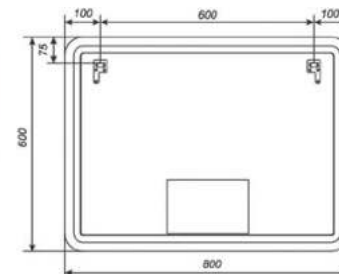

ЗЕРКАЛО AMOUR 60/80/80(КРУГЛОЕ)

ПОДВЕСНОЕ

КОД ТОВАРА	НАЗВАНИЕ	РАЗМЕРЫ, мм
У94716	Тумба с раковиной Stretto 50П 1д. Белый глянец	500x750x210
У94717	Тумба с раковиной Stretto 60П 1д. Белый глянец	600x750x210
У94633	Тумба с раковиной Stretto 70П 1д. Белый глянец	700x750x210

КОД ТОВАРА	НАЗВАНИЕ	РАЗМЕРЫ, мм
У92325	Тумба с раковиной Stretto 80 2д. Белый глянец	800x750x210

КОД ТОВАРА	НАЗВАНИЕ	РАЗМЕРЫ, мм
У98566	Зеркало Amour 80 с сенсором	800x600
Ц0000007711	Зеркало Amour 80 Круглое, с сенсором	800x800
Ц0000007710	Зеркало Amour 60 Верт. с сенсором	600x800