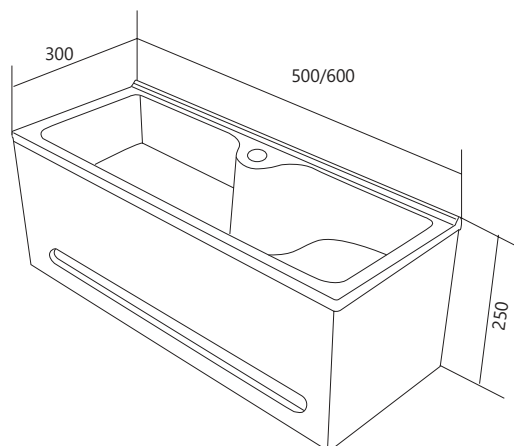

TINY XS MINI 40

TINY S 50/60

Панель с раковиной Tiny S 50/60

ПОДВЕСНАЯ

Материал фасада: МДФ покрытая эмалью

Материал корпуса: МДФ в пленке

Раковина: Polytitan TINY 50/60

Продается в комплекте