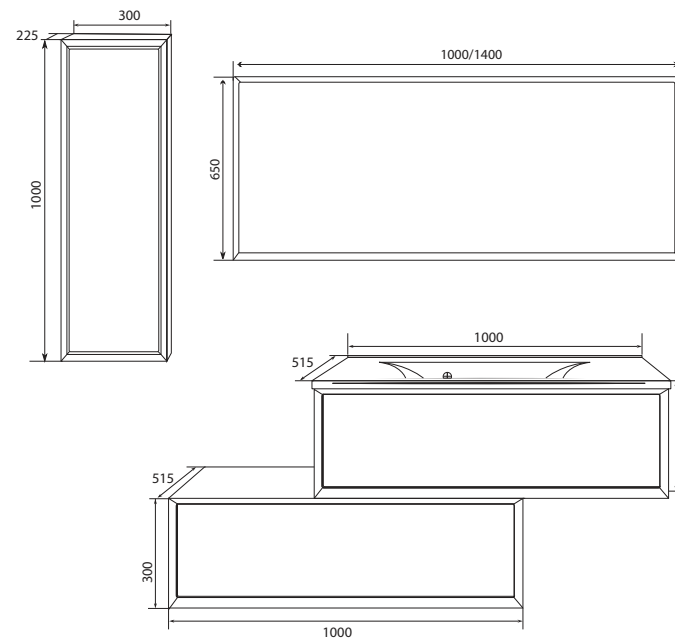

РАКОВИНА STELLA 100

искусственный камень

- подвод воды
- слив воды
• - места крепления тумбы к стене

ПРОСТОЙ УХОД И ЭКСПЛУАТАЦИЯ

НАДЕЖНАЯ НЕМЕЦКАЯ ФУРНИТУРА

УСТОЙЧИВЫЙ К УЛЬТРАФИОЛЕТУ

ВЛАГОСТОЙКОЕ ПОКРЫТИЕ