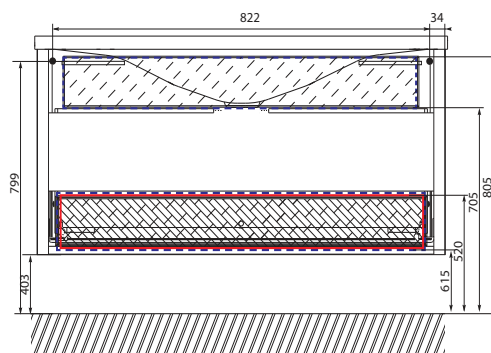

- подвод воды
- слив воды
- места крепления тумбы к стене