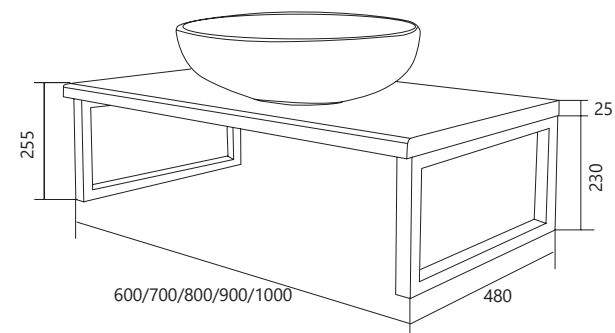

ТЕХНОЛОГИЯ
Protect

Столешница GRUNGE LOFT 60/70/80/90/100

ПОДВЕСНАЯ

Материал: ЛДСП, МДФ облицованная пленкой ПВХ

Тип монтажа: подвесная

Раковина:

Infinity 60 фарфор/Ringo Cut 53 фарфор/
Roll 53 Polytitan/Elli 45 Polytitan
Продается отдельно