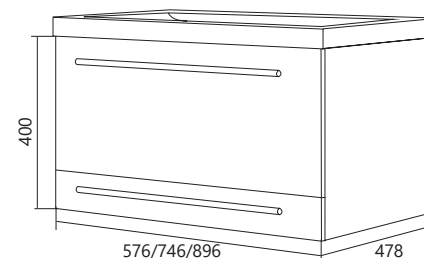

ТУМБА СОНАТА 58/75/90П 2В.Я

ПОДВЕСНАЯ

Материал: ЛДСП, МДФ облицованная пленкой ПВХ

Конструктив: 2 ящика

Тип монтажа: подвесная

Цвет: Белый глянец

Раковина: Нота New Polytitan 58/75/90,
Анита 580/750/900 (Искусственный камень)
Продается отдельно