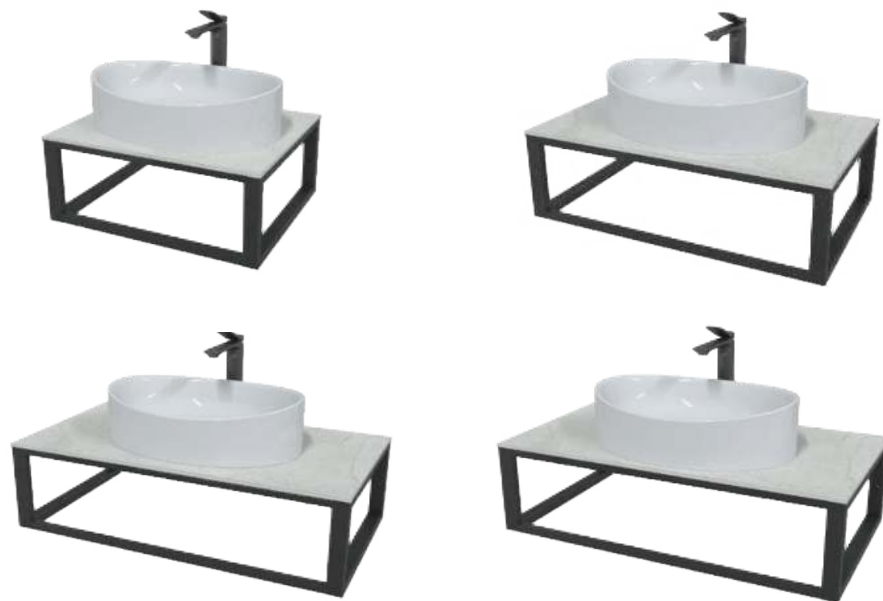

СТОЛЕШНИЦА ИЗ КЕРАМОГРАНИТА LOFT

ПОДВЕСНАЯ

Материал: керамогранит

Тип монтажа: подвесной

Цвет: Светло-серый

Раковина: Infinity 60 фарфор/Ringo Cut 53 фарфор/Roll 53 Polytitan/Elli 45 Polytitan
Продается отдельно

КОД	НАЗВАНИЕ	РАЗМЕРЫ, мм
Ц0000008734	Столешница из керамогранита LOFT 60, Светло-серый MA01 Nat	600x480x240
Ц0000008735	Столешница из керамогранита LOFT 80, Светло-серый MA01 Nat	800x480x240
Ц0000008736	Столешница из керамогранита LOFT 90, Светло-серый MA01 Nat	900x480x240
Ц0000008733	Столешница из керамогранита LOFT 100, Светло-серый MA01 Nat	1000x480x240