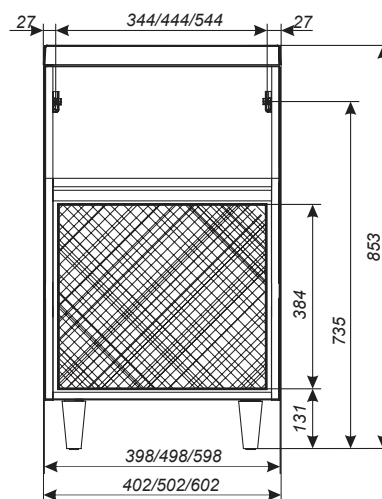

Тумба с раковиной BUMBLE
ПОДВЕСНАЯ/НАПОЛЬНАЯ

КОД ТОВАРА	НАЗВАНИЕ	РАЗМЕРЫ, мм
Ц0000001480	Тумба с раковиной Bumble 40Н 2я	400x300x850
Ц0000001481	Тумба с раковиной Bumble 40П 1я	400x300x590
У88747	Тумба с раковиной Bumble 50Н 2я	500x300x850
У88748	Тумба с раковиной Bumble 50П 1я	500x300x590
У90671	Тумба с раковиной Bumble 60Н 2я	600x300x850
У90670	Тумба с раковиной Bumble 60П 1я	600x300x590

КОРПУС ТУМБЫ ПОКРЫТ
АКРИЛОВОЙ ЭМАЛЬЮ

ПЕРВАЯ В РОССИИ
ТУМБА С РАЗДВИЖНОЙ
РАКОВИНОЙ

НАДЕЖНАЯ НЕМЕЦКАЯ
ФУРНИТУРА

ГОТОВОЕ РЕШЕНИЕ.
НЕ ТРЕБУЕТ СБОРКИ

ЭКОНОМИЯ
ПРОСТРАНСТВА

ФАСАД ИЗ
ВЫБЕЛЕННОГО СТЕКЛА

СИФОН
В КОМПЛЕКТЕ