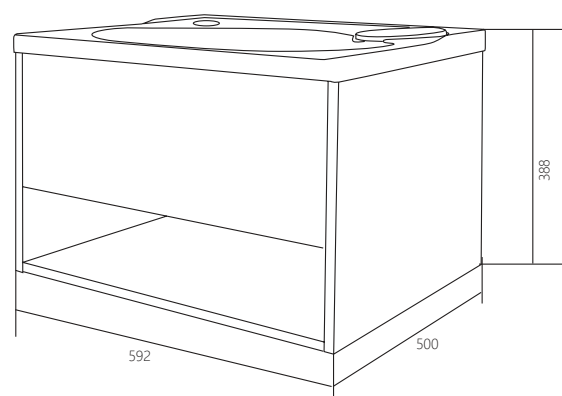

КОД ТОВАРА	НАЗВАНИЕ	РАЗМЕРЫ, мм
Ц0000004297	Тумба с раковиной Naomi 60x50см Белый Глянец	592x500x388
Ц0000004296	Тумба с раковиной Naomi 60x50см Дуб сонома	

МДФ С ВЛАГОСТОЙКОЙ
ПВХ ПЛЕНКОЙ

ГОТОВОЕ РЕШЕНИЕ.
НЕ ТРЕБУЕТ СБОРКИ

КОНСТРУКЦИЯ
БЕЗ РУЧЕК

МЯГКОЕ ЗАКРЫВАНИЕ ДВЕРНЫЕ
ПЕТЛИ С ДОВОДЧИКАМИ