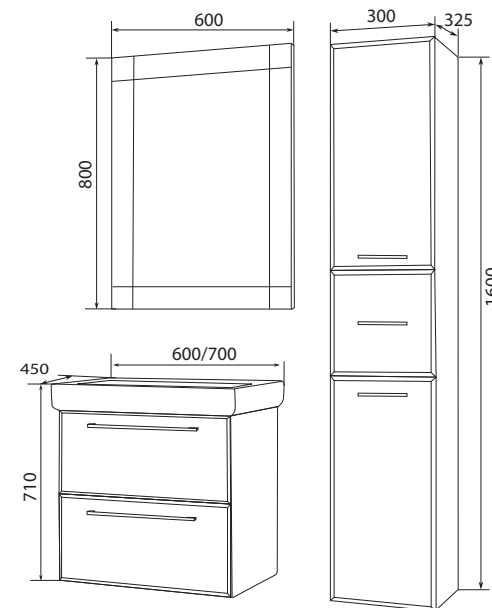

Тумба Visbaden
ПОДВЕСНАЯ

КОД ТОВАРА	НАЗВАНИЕ	РАЗМЕРЫ, мм
У72755	Тумба Visbaden 60П 2в.я. Black stone	600x450x710
У72754	Тумба Visbaden 60П 2в.я. Blue marble	
У72752	Тумба Visbaden 60П 2в.я. Onyx	
У72746	Тумба Visbaden 60П 2в.я. Pure White	
У72765	Тумба Visbaden 70П 2в.я. Black stone	700x450x710
У72764	Тумба Visbaden 70П 2в.я. Blue marble	
У72762	Тумба Visbaden 70П 2в.я. Onyx	
У72756	Тумба Visbaden 70П 2в.я. Pure White	

Пенал Visbaden 30П 2д. 1в.я.
ПОДВЕСНОЙ

КОД ТОВАРА	НАЗВАНИЕ	РАЗМЕРЫ, мм
У73180	Пенал Visbaden 30П 2д. 1в.я. Black stone L	300x325x1600
У73127	Пенал Visbaden 30П 2д. 1в.я. Black stone R	
У73179	Пенал Visbaden 30П 2д. 1в.я. Blue marble L	
У73126	Пенал Visbaden 30П 2д. 1в.я. Blue marble R	
У73177	Пенал Visbaden 30П 2д. 1в.я. Onyx L	
У73124	Пенал Visbaden 30П 2д. 1в.я. Onyx R	
У73171	Пенал Visbaden 30П 2д. 1в.я. Pure White L	
У73118	Пенал Visbaden 30П 2д. 1в.я. Pure White R	

Зеркало Glass
ПОДВЕСНОЕ

КОД ТОВАРА	НАЗВАНИЕ	РАЗМЕРЫ, мм
У73246	Зеркало Glass 60*80 Black stone	600x800
У73241	Зеркало Glass 60*80 Classic Black	
У73245	Зеркало Glass 60*80 Blue marble	
У73243	Зеркало Glass 60*80 Onyx	
У73237	Зеркало Glass 60*80 Pure White