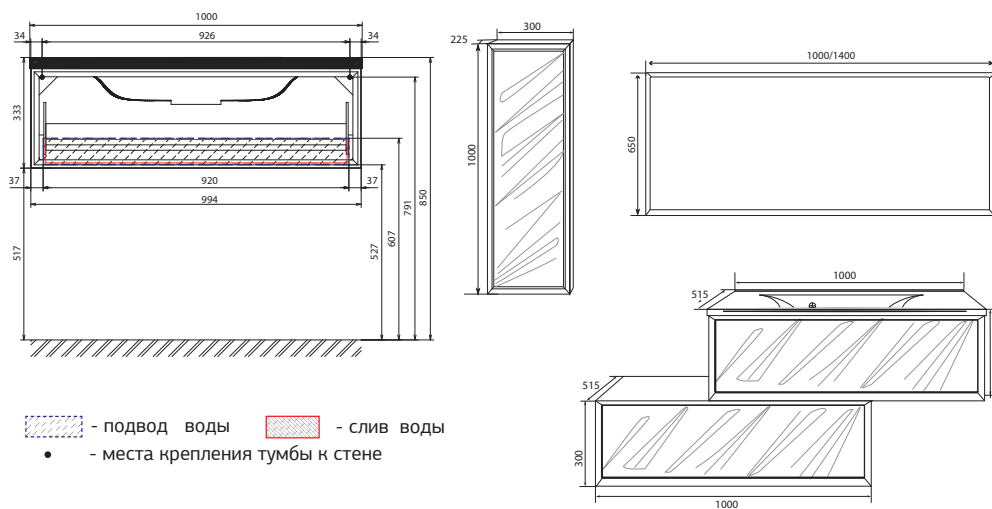

White

Тумба Glace 100П 1 в.я.
ПОДВЕСНАЯ

КОД ТОВАРА	НАЗВАНИЕ	РАЗМЕРЫ, мм
У73575	Тумба Glace 100П 1 в.я. White (верх)	1000x515x335
У73576	Тумба Glace 100П 1 в.я. White (низ)	1000x515x300

КОД ТОВАРА	НАЗВАНИЕ	РАЗМЕРЫ, мм
У73578	Пенал Glace 30П 1д White L	300x225x1000
У73577	Пенал Glace 30П 1д White R	300x225x1000

Зеркало Glace
ПОДВЕСНОЕ

КОД ТОВАРА	НАЗВАНИЕ	РАЗМЕРЫ, мм
У73580	Зеркало Glace 100*65	1000x65
У73579	Зеркало Glace 140*65	1400x65

ОТКРЫВАНИЕ В ЛЮБОЙ
ТОЧКЕ НАЖАТИЯ ФАСАДА

ПРОСТОЙ УХОД
И ЭКСПЛУАТАЦИЯ

ВЛАГОСТОЙКОЕ
ПОКРЫТИЕ

ЗЕРКАЛО С
ПОДСВЕТКОЙ

УСТОЙЧИВЫЙ
К УЛЬТРАФИОЛЕТУ

СОВРЕМЕННАЯ ФУРНИТУРА
«НЕТТИС» (ГЕРМАНИЯ)

3D-ЭФФЕКТ ОБЪЕМНЫЕ ФАСАДЫ
ИЗ 100% ЛИТЬЕВОГО АКРИЛА

ФУНКЦИОНАЛЬНАЯ И
ВМЕСТИТЕЛЬНАЯ СИСТЕМА
ХРАНЕНИЯ