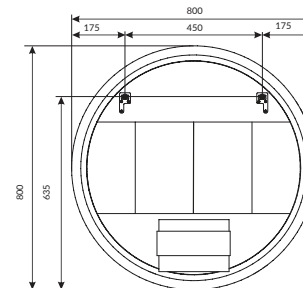

Раковина: Stretto 50/60/70/80 Polyitan
Продается в комплекте.

ЗЕРКАЛО AMOUR 60/80/80(КРУГЛОЕ)

ПОДВЕСНОЕ

| КОД ТОВАРА | НАЗВАНИЕ | РАЗМЕРЫ, мм |
|------------|------------------------------------------------|-------------|
| У94716 | Тумба с раковиной Stretto 50П 1д. Белый глянец | 500x750x210 |
| У94717 | Тумба с раковиной Stretto 60П 1д. Белый глянец | 600x750x210 |
| У94633 | Тумба с раковиной Stretto 70П 1д. Белый глянец | 700x750x210 |