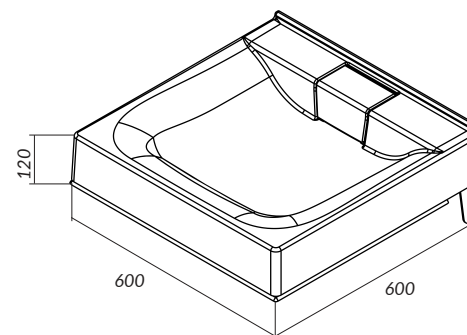

ПОДВЕСНАЯ

Материал: Polytitan

Тип монтажа: Подвесная

Цвет: Белый глянец

Сифон: Сифон гофрированный Wirquin
Идет в комплекте

| КОД ТОВАРА | НАЗВАНИЕ | РАЗМЕРЫ, мм |
|------------|--------------------------|-------------|
| У71489 | Раковина Laundry 600*600 | 600x600x120 |