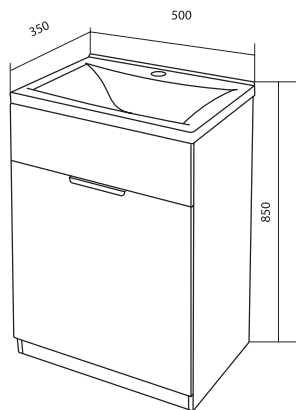

**ТУМБА С РАКОВИНОЙ REVO
50Н 1Д.**

НАПОЛЬНАЯ

Материал: ЛДСП, МДФ
облицованная пленкой ПВХ
Конструктив: 1 дверь
Тип монтажа: напольная
Раковина: Revo 50 Polytitan
в комплекте

**ТУМБА С РАКОВИНОЙ REVO
50Н 3 ПОЛКИ**

НАПОЛЬНАЯ

Материал: ЛДСП
Конструктив: 3 полки
Тип монтажа: напольная
Раковина: Revo 50 Polytitan
в комплекте

Дуб сонома

КОД ТОВАРА	НАЗВАНИЕ	РАЗМЕРЫ, мм
У99085	Тумба с раковиной Revo 50Н 1д, Бетон светло-серый	
У99086	Тумба с раковиной Revo 50Н 1д, Бетон темно-серый	500x350x850
Ц0000005037	Тумба с раковиной Revo 50Н 1д, Дуб Сонома	

КОД ТОВАРА	НАЗВАНИЕ	РАЗМЕРЫ, мм
У98621	Тумба с раковиной Revo 50Н 3 полки Дуб Сонома	500x350x850

ГОТОВОЕ РЕШЕНИЕ.
НЕ ТРЕБУЕТ СБОРКИ

МЯГКОЕ ЗАКРЫВАНИЕ ДВЕРНЫЕ
ПЕТЛИ С ДОВОДЧИКАМИ

ВЫГОДНАЯ ЦЕНА

TREND

СОВРЕМЕННЫЙ ДИЗАЙН

ФАКТУРНЫЙ
ЛДСП