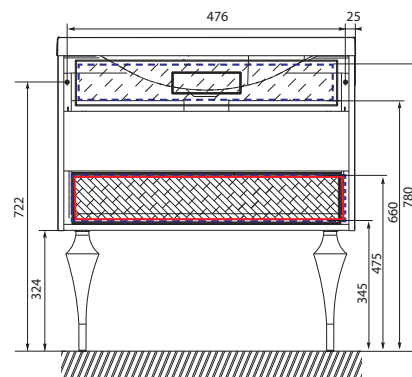

- подвод воды
- слив воды
• - места крепления тумбы к стене