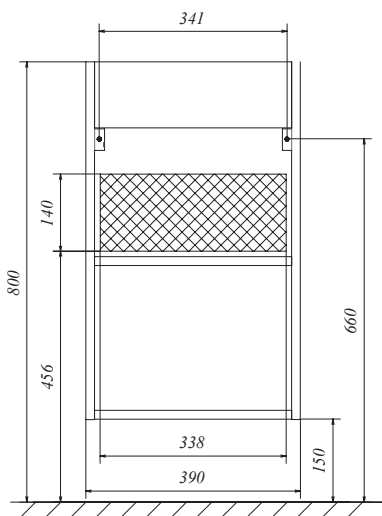

МЯГКОЕ ЗАКРЫВАНИЕ ДВЕРНЫЕ ПЕТЛИ С ДОВОДЧИКАМИ

ЭКОНОМИЯ ПРОСТРАНСТВА

УГЛОВОЕ РАЗМЕЩЕНИЕ

МДФ С ВЛАГОСТОЙКОЙ ПВХ ПЛЕНКОЙ

УНИВЕРСАЛЬНОСТЬ МОНТАЖА РАКОВИНЫ

КОД ТОВАРА	НАЗВАНИЕ	РАЗМЕРЫ, мм
У37625	Тумба Ноктюрн 40П 1д мдф Белый глянец	405x220x650