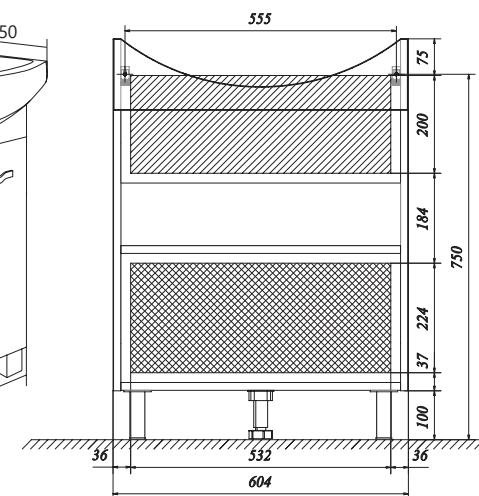

ТУМБА ВИТА 65Н 2Д

НАПОЛЬНАЯ

Материал: ЛДСП, МДФ облицованная пленкой ПВХ

Конструктив: 2 двери

Тип монтажа: напольная

Цвет: Белый глянец

Раковина: Керамика «Балтика 65»
Продается отдельно

| КОД ТОВАРА | НАЗВАНИЕ | РАЗМЕРЫ, мм |
|------------|-------------------------------------|-------------|
| У50109 | Тумба Вита 65Н 2д Белый глянец, МДФ | 650x450x850 |