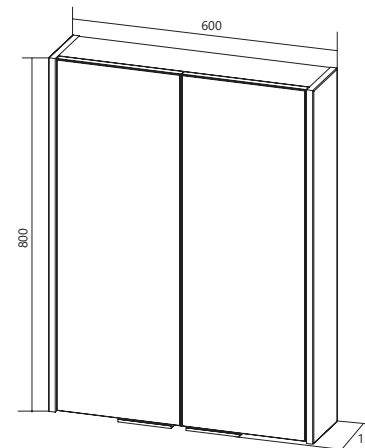

ЗЕРКАЛЬНЫЙ ШКАФ GAULA 60 2Д

ПОДВЕСНОЙ

Материал: ЛДСП, МДФ облицованная пленкой ПВХ

Конструктив: 2 дверцы

Белый глянец

Графит матовый

| КОД ТОВАРА | НАЗВАНИЕ | РАЗМЕРЫ, мм |
|------------|-----------------------------------|-------------|
| У92541 | Зеркальный шкаф Gaula 60 2д.Black | 600x150x800 |
| У92511 | Зеркальный шкаф Gaula 60 2д.White | |