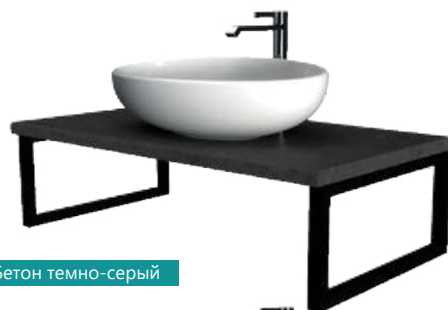

Столешница GRUNGE LOFT 60/70/80/90/100

ПОДВЕСНАЯ

Материал: ЛДСП, МДФ облицованная пленкой ПВХ

Тип монтажа: подвесная

Раковина:

Infinity 60 фарфор/Ringo Cut 53 фарфор/
Roll 53 Polytitan/Elli 45 Polytitan
Продается отдельно

КОД ТОВАРА	НАЗВАНИЕ	РАЗМЕРЫ, мм
Ц0000001586	Столешница GRUNGE LOFT 60 Бетон светлый	600x480x255
Ц0000001585	Столешница GRUNGE LOFT 60 Бетон темно-серый	
Ц0000001584	Столешница GRUNGE LOFT 60 Дуб Вотан	
Ц0000001583	Столешница GRUNGE LOFT 60 Дуб Намибия	700x480x255
Ц0000015934	Столешница GRUNGE LOFT 70 Бетон светлый	
Ц0000015935	Столешница GRUNGE LOFT 70 Бетон темно-серый	
Ц0000015936	Столешница GRUNGE LOFT 70 Дуб Вотан	800x480x255
Ц0000015937	Столешница GRUNGE LOFT 70 Дуб Намибия	
У85839	Столешница GRUNGE LOFT 80 Бетон светлый	
У85836	Столешница GRUNGE LOFT 80 Бетон темно-серый	800x480x255
У85830	Столешница GRUNGE LOFT 80 Дуб Вотан	
У85833	Столешница GRUNGE LOFT 80 Дуб Намибия	
У85840	Столешница GRUNGE LOFT 90 Бетон светлый	900x480x255
У85837	Столешница GRUNGE LOFT 90 Бетон темно-серый	
У85831	Столешница GRUNGE LOFT 90 Дуб Вотан	
У85834	Столешница GRUNGE LOFT 90 Дуб Намибия	1000x480x255
У85841	Столешница GRUNGE LOFT 100 Бетон светлый	
У85838	Столешница GRUNGE LOFT 100 Бетон темно-серый	
У85832	Столешница GRUNGE LOFT 100 Дуб Вотан	1000x480x255
У85835	Столешница GRUNGE LOFT 100 Дуб Намибия	

Раковины для столешниц и тумб GRUNGE LOFT