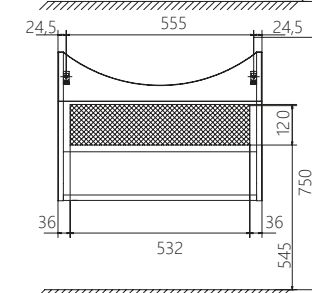

КОД ТОВАРА	НАЗВАНИЕ	РАЗМЕРЫ, мм
У50111	Тумба Вита 65П 1в.я. Белый глянец, МДФ	604x450x440
У50112	Тумба Вита 65П 2д Белый глянец, МДФ	604x450x440