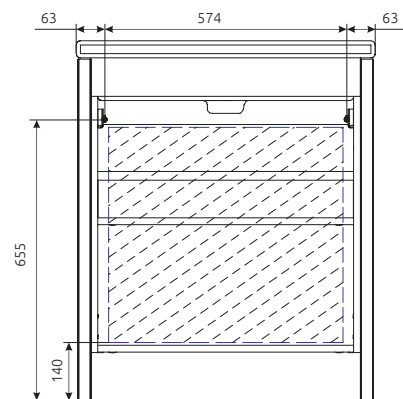

Материал: ЛДСП
Конструктив: 2 двери
Тип монтажа: напольная
Цвет: Дуб Вотан
Раковина: Сото 70 керамика
Продается отдельно

КОД ТОВАРА	НАЗВАНИЕ	РАЗМЕРЫ, мм
Ц0000008499	Тумба Grunge Loft 70Н 2д Дуб Вотан	690x410x845
Ц0000005442	Тумба Grunge Loft 80Н 2я/2п Дуб вотан	800x511x851