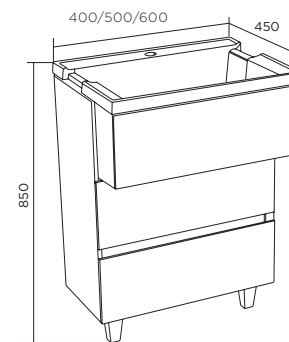

Bumble подвесной