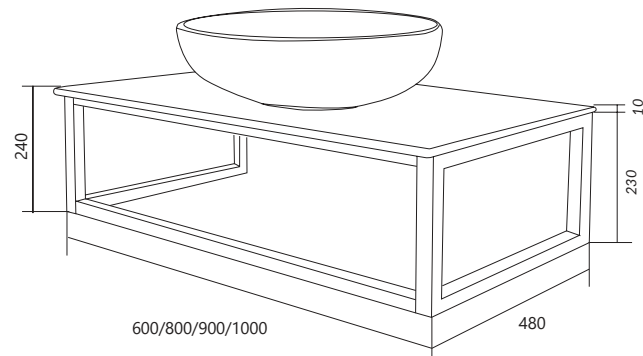

| КОД | НАЗВАНИЕ | РАЗМЕРЫ, мм |
|-------------|-------------------------------------------------------------|--------------|
| Ц0000008734 | Столешница из керамогранита LOFT 60, Светло-серый MA01 Nat | 600x480x240 |
| Ц0000008735 | Столешница из керамогранита LOFT 80, Светло-серый MA01 Nat | 800x480x240 |
| Ц0000008736 | Столешница из керамогранита LOFT 90, Светло-серый MA01 Nat | 900x480x240 |
| Ц0000008733 | Столешница из керамогранита LOFT 100, Светло-серый MA01 Nat | 1000x480x240 |