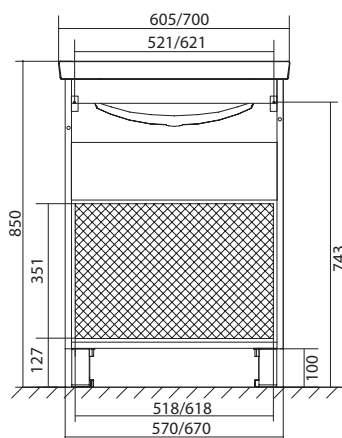

КОНСТРУКЦИЯ
БЕЗ РУЧЕК

ЗЕРКАЛО С
ПОДСВЕТКОЙ

130kg

ПРОЧНОСТЬ
Навесы выдерживающие
нагрузку до 130 кг

ЗЕРКАЛО
С ПОЛОЧКОЙ

ФАКТУРНЫЙ
ЛДСП

ЭКОНОМИЯ
ПРОСТРАНСТВА

КОД ТОВАРА	НАЗВАНИЕ	РАЗМЕРЫ, мм
У76053	Тумба Aris 60Н 2я. Белый глянец	610x410x850
У76060	Тумба Aris 60Н 2я. Дуб Сонома	610x410x850
У76054	Тумба Aris 70Н 2я. Белый глянец	710x470x850
У76061	Тумба Aris 70Н 2я. Дуб Сонома	710x470x850