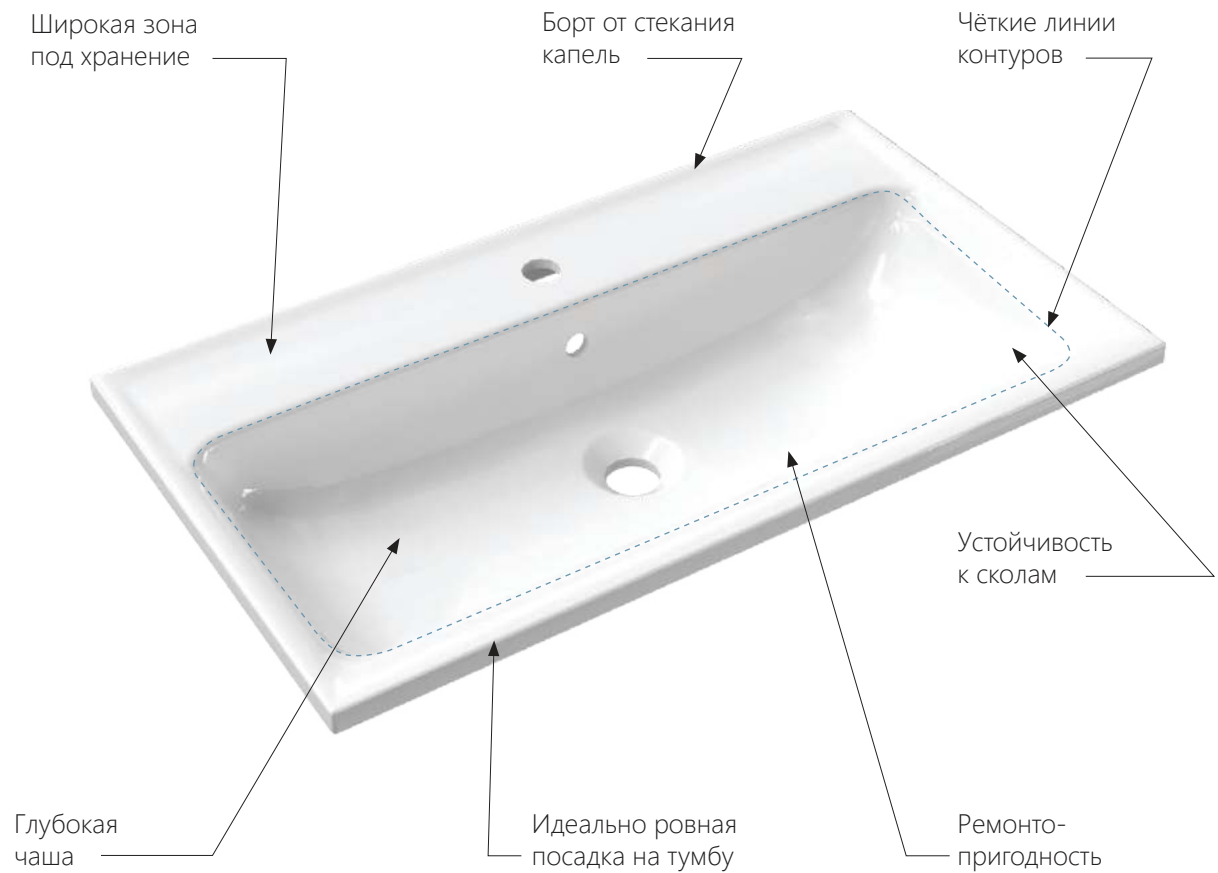

ЭКОНОМИЯ ПРОСТРАНСТВА
В ВАННОЙ КОМНАТЕ

УСТАНОВКА
НАД СТИРАЛЬНОЙ
МАШИНОЙ

СИФОН
В КОМПЛЕКТЕ

ВЫГОДНАЯ ЦЕНА

TREND

СОВРЕМЕННЫЙ
ДИЗАЙН

POLYTITAN

Полимерная керамика на основе полиуретанов и минеральных наполнителей, которая обладает уникальными свойствами устойчиво к механическим повреждениям и хорошо поглощает звук падающей воды. Новые технологии позволяют создавать раковины меняющие представление о комфорте.

ДЕЙСТВИТЕЛЬНО ИДЕАЛЬНАЯ ГЕОМЕТРИЯ

Раковина плотно прилегает к корпусу тумбы и позволяет избежать зазоров. Вам не нужно никаких дополнительных уплотнителей и подкладок.

УНИКАЛЬНЫЙ ДИЗАЙН

Раковины выполнены в современном стиле с комплектуемой тумбой и обладают убедительным эстетическим преимуществом, выраженным в утонченных краях и малом радиусе закруглений. Уникальная технология позволяет изготовить раковины с идеально прямыми и узкими бортами.