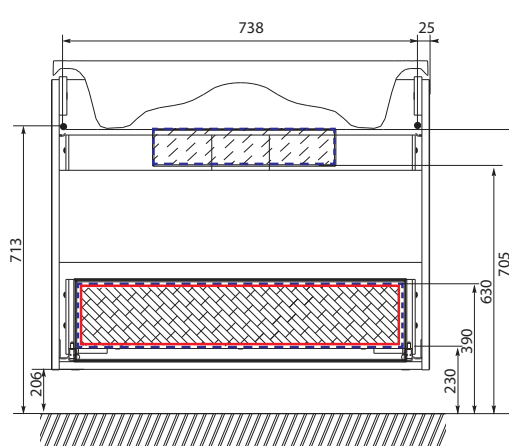

- подвод воды
- слив воды
• - места крепления тумбы к стене