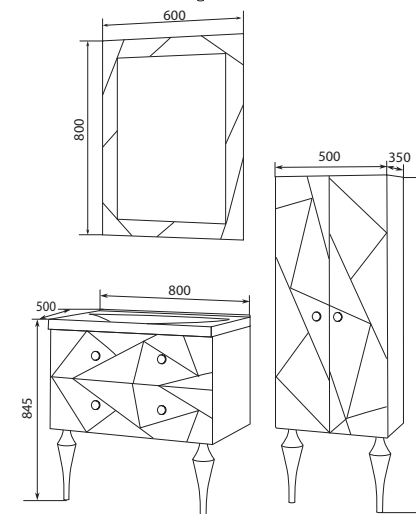

Square Classic Black