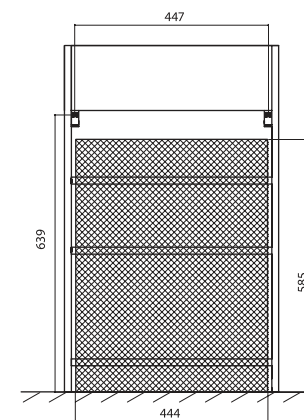

КОД ТОВАРА	НАЗВАНИЕ	РАЗМЕРЫ, мм
У99085	Тумба с раковиной Revo 50Н 1д, Бетон светло-серый	
У99086	Тумба с раковиной Revo 50Н 1д, Бетон темно-серый	500x350x850
Ц0000005037	Тумба с раковиной Revo 50Н 1д, Дуб Сонома	

КОД ТОВАРА	НАЗВАНИЕ	РАЗМЕРЫ, мм
У98621	Тумба с раковиной Revo 50Н 3 полки Дуб Сонома	500x350x850

ГОТОВОЕ РЕШЕНИЕ.
НЕ ТРЕБУЕТ СБОРКИ

МЯГКОЕ ЗАКРЫВАНИЕ ДВЕРНЫЕ
ПЕТЛИ С ДОВОДЧИКАМИ

ВЫГОДНАЯ ЦЕНА

TREND

СОВРЕМЕННЫЙ ДИЗАЙН

ФАКТУРНЫЙ
ЛДСП