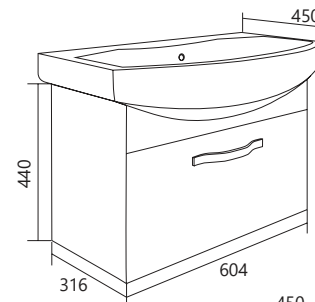

КОД ТОВАРА	НАЗВАНИЕ	РАЗМЕРЫ, мм
У50111	Тумба Вита 65П 1в.я. Белый глянец, МДФ	604x450x440
У50112	Тумба Вита 65П 2д Белый глянец, МДФ	604x450x440