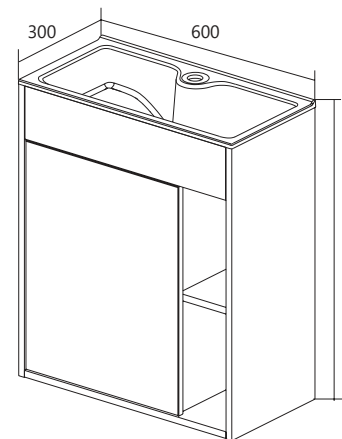

ТУМБА С РАКОВИНОЙ LIDO 60П 1Д **Материал:** ЛДСП, МДФ облицованная пленкой ПВХ

Конструктив: 1 дверца

Тип монтажа: подвесная

Раковина: Polytitan Tiny 60
В комплекте

ПОДВЕСНАЯ

Дуб сонома

Дуб сонома

| КОД ТОВАРА | НАЗВАНИЕ | РАЗМЕРЫ, мм |
|------------|--------------------------------------------|-------------|
| У75329 | Тумба с раковиной Lido 60П 1д Белый глянец | 600x300x717 |
| У75338 | Тумба с раковиной Lido 60П 1д Дуб Сонома | |