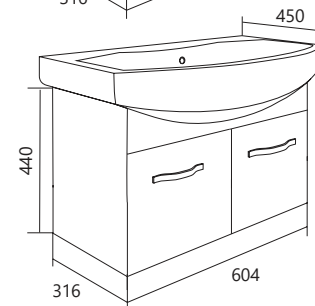

КОД ТОВАРА	НАЗВАНИЕ	РАЗМЕРЫ, мм
У50111	Тумба Вита 65П 1в.я. Белый глянец, МДФ	604x450x440
У50112	Тумба Вита 65П 2д Белый глянец, МДФ	604x450x440