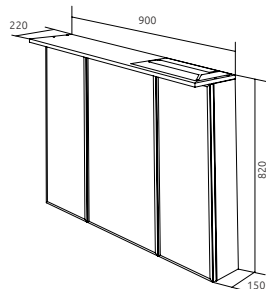

ЗЕРКАЛО СОНАТА 75 2Д С ПОДСВЕТКОЙ ПОДВЕСНОЕ

Материал: ЛДСП, МДФ облицованная пленкой ПВХ

Конструктив: 2 дверцы

Тип монтажа: подвесное

Цвет: Белый глянец