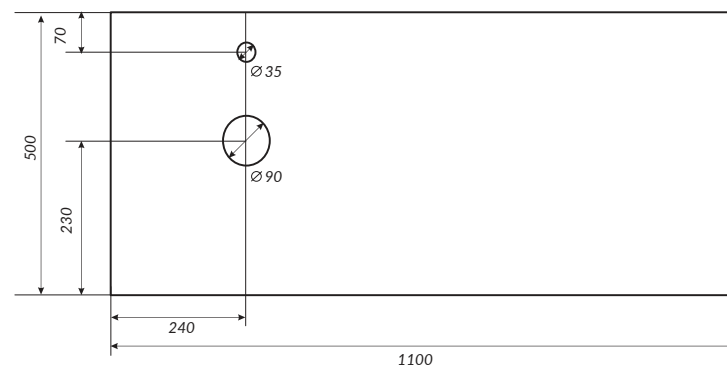

Раковины для столешниц Wash

Раковина Ringo Cut 53

КОД ТОВАРА	НАЗВАНИЕ	РАЗМЕРЫ, мм
Ц0000002638	Тумба Wash 48Н 1д. Белый глянец	480x850x530*
Ц0000004099	Столешница под стир.машину Wash 110 дуб сонома	1100x500x850
Ц0000004097	Столешница под стир.машину Wash 110 белый глянец	

*Размер для стир машины 620 мм

**для раковин Ringo Cut и Infinity тумбу устанавливать на расстоянии 5 см от стены