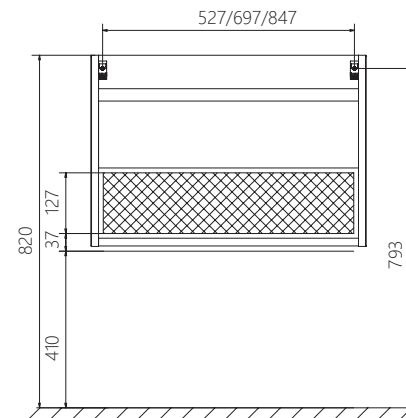

Материал: ЛДСП, МДФ облицованная пленкой ПВХ

Конструктив: 1 ящик

Тип монтажа: подвесная

Цвет: Белый глянец

Раковина: Нота New Polytitan 58/75/90,
Анита 580/750/900 (Искусственный камень)
Продается отдельно

КОД ТОВАРА	НАЗВАНИЕ	РАЗМЕРЫ, мм
У51037	Тумба Соната 58П 1в.я. Белый глянец	576x478x400
У51040	Тумба Соната 75П 1в.я. Белый глянец	746x478x400
У51043	Тумба Соната 90П 1в.я. Белый глянец	896x478x400