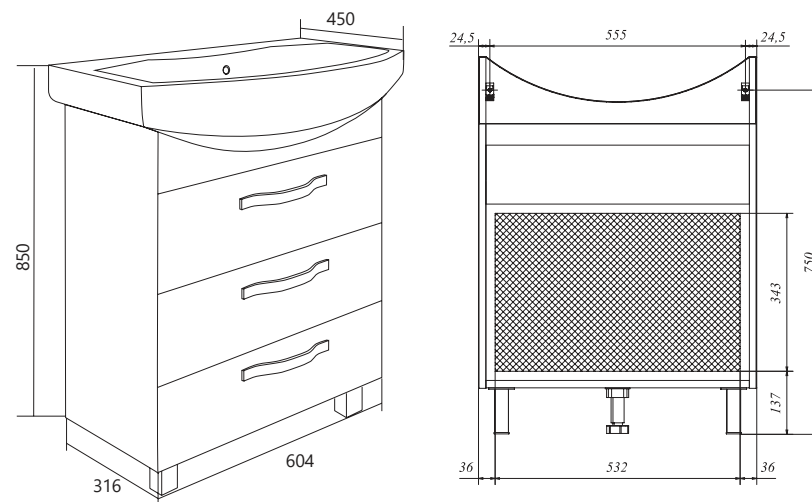

ТУМБА ВИТА 65Н ЗВ.Я.

НАПОЛЬНАЯ

Материал: ЛДСП, МДФ облицованная пленкой ПВХ

Конструктив: 3 ящика

Тип монтажа: напольная

Цвет: Белый глянец

Раковина: Керамика
«Балтика 65»

Продается отдельно