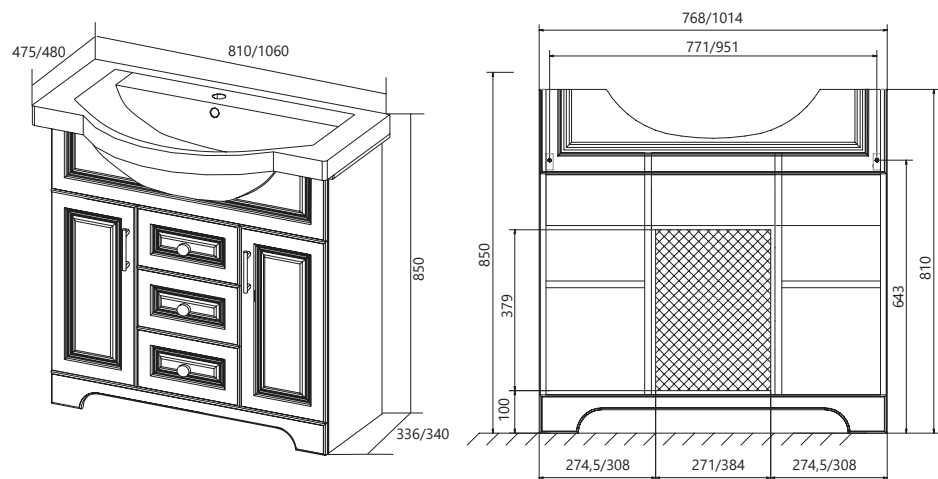

ТУМБА ПРОВАНС 80/105Н 2В.Я. 2Д

НАПОЛЬНАЯ

Материал: ЛДСП, МДФ облицованная пленкой ПВХ

Конструктив: 2 дверцы, 3 ящика

Тип монтажа: напольная

Цвет: Белый глянец

Раковина: Керамика Классик 80, 105
Продается отдельно