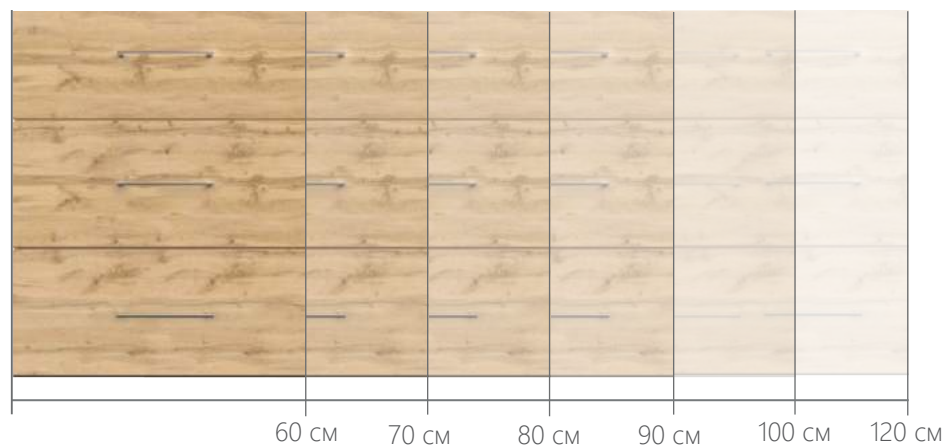

ШАГ 1. ВЫБОР РАЗМЕРА ТУМБЫ И ПЕНАЛА

В зависимости от свободной площади выберите необходимый размер тумбы и пенала:

Коллекция MIX представляет все востребованные размеры тумб под раковину: 60, 70, 80, 90, 100, 120 см. Тумбы выполнены из МДФ австрийского производства Egger. Основа боковин оклеена пленкой цвета белый глянец. Превосходное качество подтверждено европейскими и российскими сертификатами.

В корпус тумбы уже установлены направляющие скрытого монтажа от немецкого производителя Hettich. Мебель снабжена встроенной системой Push-to-open (открываются от нажатия) или дверными петлями с «мягким закрытием».