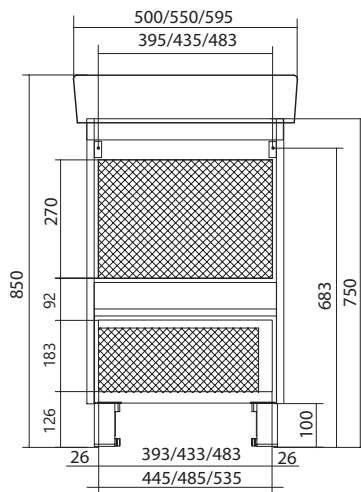

МЯГКОЕ ЗАКРЫВАНИЕ ДВЕРНЫЕ ПЕТЛИ С ДОВОДЧИКАМИ

ЗЕРКАЛО С ПОДСВЕТКОЙ

ФАКТУРНЫЙ ЛДСП

ЭКОНОМИЯ ПРОСТРАНСТВА

130kg

ПРОЧНОСТЬ
Навесы выдерживающие нагрузку до 130 кг

КОД ТОВАРА	НАЗВАНИЕ	РАЗМЕРЫ, мм
У76057	Тумба Tera 50Н 1д Белый глянец	500x450x850
У76064	Тумба Tera 50Н 1д Дуб Сонома	500x450x850
У76059	Тумба Tera 55Н 1д Белый глянец	550x450x850
У76066	Тумба Tera 55Н 1д Дуб Сонома	550x450x850
У76058	Тумба Tera 60Н 1д Белый глянец	600x450x850
У76065	Тумба Tera 60Н 1д Дуб Сонома	600x450x850