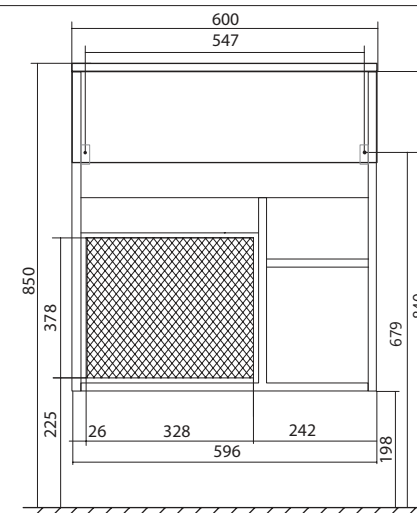

ТУМБА С РАКОВИНОЙ MIRA 60П 2Д

ПОДВЕСНАЯ

Белый глянец

Дуб сонома

Материал: ЛДСП, МДФ облицованная пленкой ПВХ

Конструктив: 2 двери

Тип монтажа: подвесная

Раковина: Polytitan Tiny 60
В комплекте