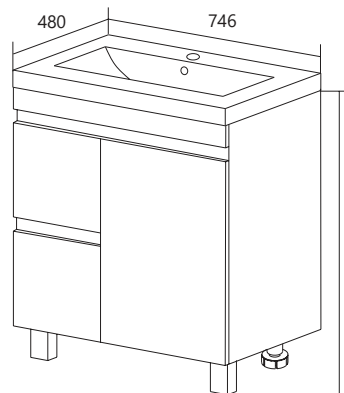

ТУМБА CUBE 75Н 2В.Я 1Д

НАПОЛЬНАЯ

Материал: ЛДСП, МДФ облицованная пленкой ПВХ

Конструктив: 2 ящика, 1 дверца

Тип монтажа: напольная

Цвет: Белый глянец

Раковина: Нота New Polytitan 75, Анита 750 (Искусственный камень)
Продается отдельно

КОД ТОВАРА	НАЗВАНИЕ	РАЗМЕРЫ, мм
У79532	Тумба Cube 75Н 2в.я 1д Белый глянец	746x480x820

ТУМБА CUBE 100Н 2Д 2Я Б/К

НАПОЛЬНАЯ

Материал: ЛДСП, МДФ облицованная пленкой ПВХ

Конструктив: 3 ящика, 1 дверца

Тип монтажа: напольная

Цвет: Белый глянец

Раковина: Нота New Polytitan 100, Анита 1000 (Искусственный камень)
Продается отдельно