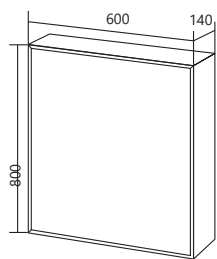

ЗЕРКАЛО СОНАТА 60 1Д ПОДВЕСНОЕ

Материал: ЛДСП, МДФ облицованная пленкой ПВХ

Конструктив: 1 дверца

Тип монтажа: подвесное

Цвет: Белый глянец