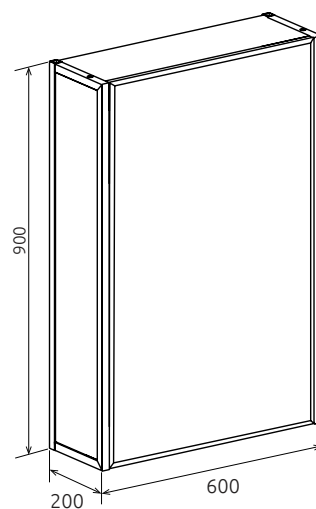

| КОД ТОВАРА | НАЗВАНИЕ | РАЗМЕРЫ, мм |
|-------------|-------------------------------------------|-------------|
| Ц0000007991 | Зеркало круг. GRUNGE LOFT 60П | 600x200x700 |
| Ц0000007992 | Зеркало-шкаф GRUNGE LOFT 60П 1д | 600x200x900 |
| Ц0000007985 | Пенал зеркальный-сквозной GRUNGE LOFT 35П | 355x200x900 |