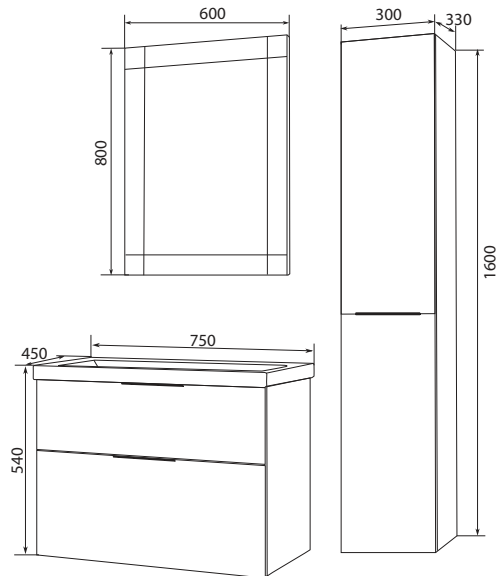

- подвод воды
- слив воды
• - места крепления тумбы к стене

Pure white

Оникс

Тумба Idalgo
ПОДВЕСНАЯ

КОД ТОВАРА	НАЗВАНИЕ	РАЗМЕРЫ, мм
У72786	Тумба с раковиной Idalgo 75П 2в.я. Black stone	750x450x540
У72785	Тумба с раковиной Idalgo 75П 2в.я. Blue marble	
У72783	Тумба с раковиной Idalgo 75П 2в.я. Оникс	
У72777	Тумба с раковиной Idalgo 75П 2в.я. Pure White	

Пенал Idalgo 30П 2д. 1в.я.
ПОДВЕСНОЙ

КОД ТОВАРА	НАЗВАНИЕ	РАЗМЕРЫ, мм
У73200	Пенал Idalgo 30П 2д. Black stone L	300x330x1600
У73147	Пенал Idalgo 30П 2д. Black stone R	
У73199	Пенал Idalgo 30П 2д. Blue marble L	
У73146	Пенал Idalgo 30П 2д. Blue marble R	
У73197	Пенал Idalgo 30П 2д. Оникс L	
У73144	Пенал Idalgo 30П 2д. Оникс R	
У73200	Пенал Idalgo 30П 2д. Black stone L	
У73147	Пенал Idalgo 30П 2д. Black stone R	

Зеркало Glass
ПОДВЕСНОЕ

КОД ТОВАРА	НАЗВАНИЕ	РАЗМЕРЫ, мм
У73246	Зеркало Glass 60*80 Black stone	600x800
У73241	Зеркало Glass 60*80 Classic Black	
У73245	Зеркало Glass 60*80 Blue marble	
У73243	Зеркало Glass 60*80 Оникс	
У73237	Зеркало Glass 60*80 Pure White	

НАДЕЖНАЯ НЕМЕЦКАЯ
ФУРНИТУРА

ВЛАГОСТОЙКОЕ
ПОКРЫТИЕ

УСТОЙЧИВЫЙ К
УЛЬТРАФИОЛЕТУ

ЗЕРКАЛО С
ПОДСВЕТКОЙ