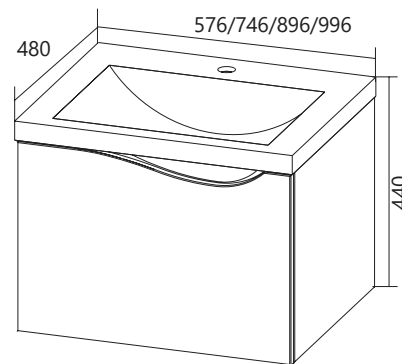

ПОДВЕСНАЯ

Материал: ЛДСП, МДФ облицованная пленкой ПВХ

Конструктив: 1 ящик

Тип монтажа: подвесная

Цвет: Белый глянец

Раковина: Нота New Polytitan 58/75/90/100, Анита 580/750/900/1000 (Искусственный камень)
Продается отдельно