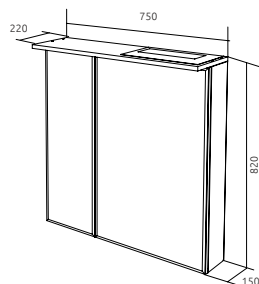

ЗЕРКАЛО СОНАТА 60 1Д С ПОДСВЕТКОЙ ПОДВЕСНОЕ

Материал: ЛДСП, МДФ облицованная пленкой ПВХ

Конструктив: 1 дверца

Тип монтажа: подвесное

Цвет: Белый глянец