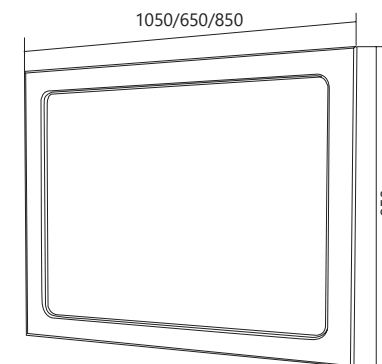

ЗЕРКАЛО ПРОВАНС 105/65/85

ПОДВЕСНОЕ

Материал рамы:
МДФ облицованная пленкой ПВХ

КОД ТОВАРА	НАЗВАНИЕ	РАЗМЕРЫ, мм
У71974	Зеркало Прованс 65 Белый глянец	650x23x850
У71973	Зеркало Прованс 85 Белый глянец	850x23x850
У71972	Зеркало Прованс 105 Белый глянец	1050x23x850

НАДЕЖНАЯ НЕМЕЦКАЯ
ФУРНИТУРА

ВЛАГОСТОЙКОЕ
ПОКРЫТИЕ

КЛАССИЧЕСКИЙ
ДИЗАЙН

130kg

ПРОЧНОСТЬ
НАВЕСЫ ВЫДЕРЖИВАЮЩИЕ
НАГРУЗКУ ДО 130 КГ

ФУНКЦИОНАЛЬНАЯ
И ВМЕСТИТЕЛЬНАЯ СИСТЕМА
ХРАНЕНИЯ

ГОТОВОЕ РЕШЕНИЕ.
НЕ ТРЕБУЕТ СБОРКИ

МЯГКОЕ ЗАКРЫВАНИЕ ДВЕРНЫЕ
ПЕТЛИ С ДОВОДЧИКАМИ

L/R

УНИВЕРСАЛЬНАЯ
УСТАНОВКА ФАСАДОВ
открытие как справа, так и слева