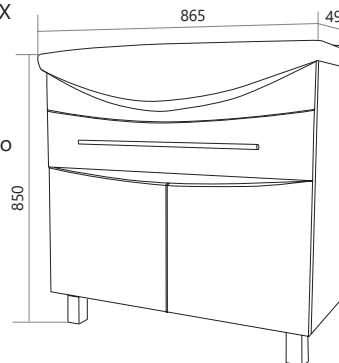

Материал: ЛДСП, МДФ облицованная пленкой ПВХ
Конструктив: 2 двери, 1 ящик
Тип монтажа: напольная
Цвет: Белый глянец
Раковина: Стиль 85 (Керамика) Продается отдельно
Сифон-компакт «Сифон для раковин 1 МАРКА» продается отдельно