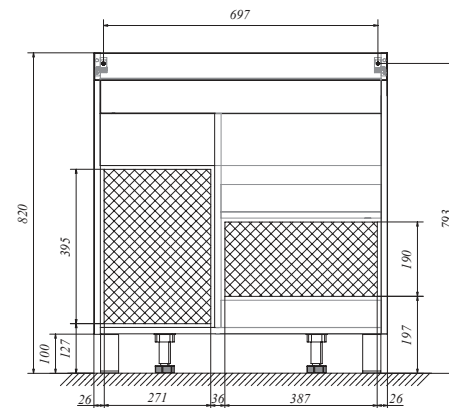

ТУМБА CUBE 75Н 2В.Я 1Д

НАПОЛЬНАЯ

Материал: ЛДСП, МДФ облицованная пленкой ПВХ

Конструктив: 2 ящика, 1 дверца

Тип монтажа: напольная

Цвет: Белый глянец

Раковина: Нота New Polytitan 75, Анита 750 (Искусственный камень)
Продается отдельно

КОД ТОВАРА	НАЗВАНИЕ	РАЗМЕРЫ, мм
У79532	Тумба Cube 75Н 2в.я 1д Белый глянец	746x480x820

ТУМБА CUBE 100Н 2Д 2Я Б/К

НАПОЛЬНАЯ

Материал: ЛДСП, МДФ облицованная пленкой ПВХ

Конструктив: 3 ящика, 1 дверца

Тип монтажа: напольная

Цвет: Белый глянец

Раковина: Нота New Polytitan 100, Анита 1000 (Искусственный камень)
Продается отдельно