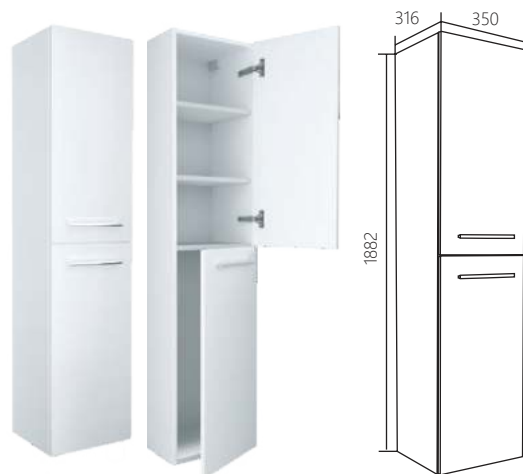

ПЕНАЛ СОНАТА 35 2Д

ПОДВЕСНОЙ

Материал: ЛДСП, МДФ облицованная пленкой ПВХ

Конструктив: 2 дверцы

Тип монтажа: подвесной

Цвет: Белый глянец

ПЕНАЛ СОНАТА 35 2Д

НАПОЛЬНЫЙ