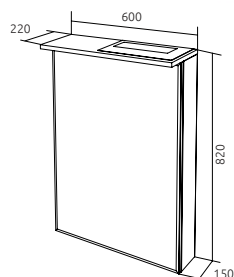

ЗЕРКАЛО СОНАТА 60 1Д С ПОДСВЕТКОЙ ПОДВЕСНОЕ

Материал: ЛДСП, МДФ облицованная пленкой ПВХ

Конструктив: 1 дверца

Тип монтажа: подвесное

Цвет: Белый глянец