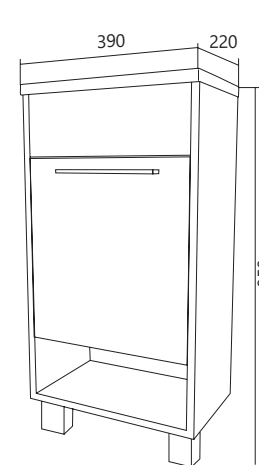

КОД ТОВАРА	НАЗВАНИЕ	РАЗМЕРЫ, мм
У85921	Тумба с раковиной Lira 40Н 1д Белый глянец L	390x220x850
У85920	Тумба с раковиной Lira 40Н 1д Белый глянец R	
У85922	Тумба с раковиной Lira 40Н 1д Дуб Сонома L	
У85923	Тумба с раковиной Lira 40Н 1д Дуб Сонома R	

ТУМБА С РАКОВИНОЙ LIRA 40 1Д

ПОДВЕСНАЯ

Материал: ЛДСП, МДФ облицованная пленкой ПВХ

Конструктив: 1 дверца

Тип монтажа: подвесная

Раковина: Polytitan Mimi L/R

Продается в комплекте