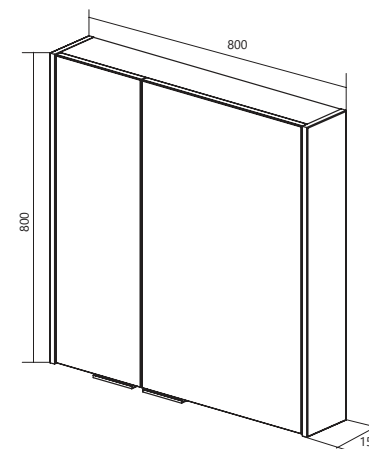

ЗЕРКАЛЬНЫЙ ШКАФ GAULA 80 2Д

ПОДВЕСНОЙ

Материал: ЛДСП, МДФ облицованная пленкой ПВХ

Конструктив: 2 дверцы

Белый глянец

Графит матовый

| КОД ТОВАРА | НАЗВАНИЕ | РАЗМЕРЫ, мм |
|------------|-----------------------------------|-------------|
| У92543 | Зеркальный шкаф Gaula 80 2д.Black | 800x150x800 |
| У92513 | Зеркальный шкаф Gaula 80 2д.White | |