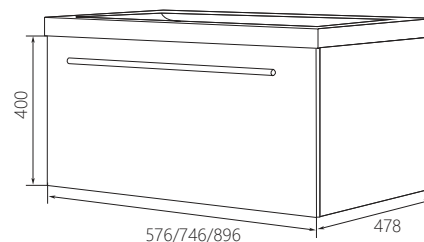

Материал: ЛДСП, МДФ облицованная пленкой ПВХ

Конструктив: 1 ящик

Тип монтажа: подвесная

Цвет: Белый глянец

Раковина: Нота New Polytitan 58/75/90,
Анита 580/750/900 (Искусственный камень)
Продается отдельно

КОД ТОВАРА	НАЗВАНИЕ	РАЗМЕРЫ, мм
У51037	Тумба Соната 58П 1в.я. Белый глянец	576x478x400
У51040	Тумба Соната 75П 1в.я. Белый глянец	746x478x400
У51043	Тумба Соната 90П 1в.я. Белый глянец	896x478x400