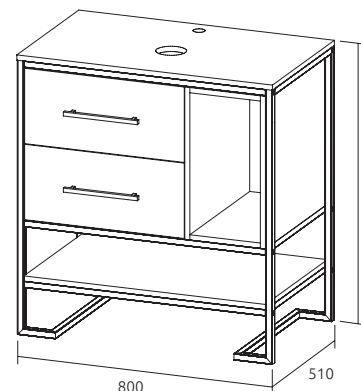

Материал: ЛДСП
Конструктив: 2 ящика, 2 полки
Тип монтажа: напольная
Цвет: Дуб Вотан
Раковина: Infinity 60 фарфор/Ringo Cut 53 фарфор/
Roll 53 Polytitan/Elli 45 Polytitan
Продается отдельно