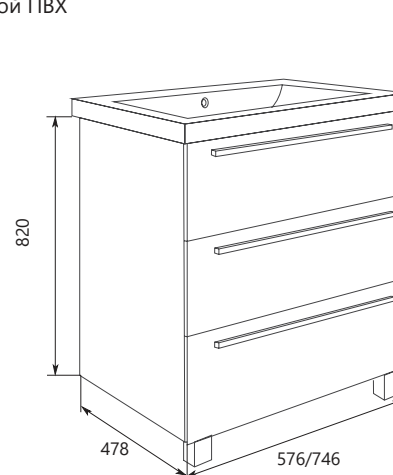

КОД ТОВАРА	НАЗВАНИЕ	РАЗМЕРЫ, мм
У51036	Тумба Соната 58Н Зв.я. Белый глянец	576x478x820
У51039	Тумба Соната 75Н Зв.я. Белый глянец	746x478x820