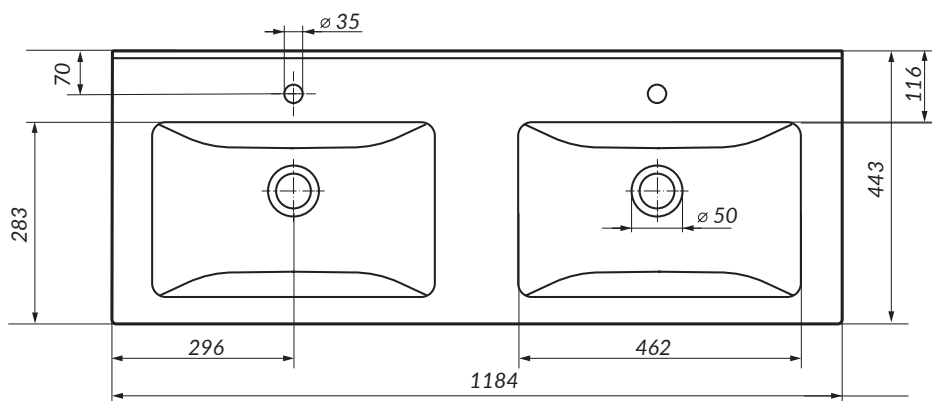

ДВОЙНАЯ
РАКОВИНА

Раковина DUO MIX Polytitan

Раковина Duo предназначена для размещения над 2-мя тумбами, отличается своим строгим силуэтом с четкой геометрией бортов и глубокими чашами. Выполнена в минималистичном дизайне и обладает функциональными широкими зонами для хранения по центру и по бокам. Раковина изготовлена из ударопрочной и экологичной полимерной керамики – Polytitan, благодаря этому материалу она имеет идеальную посадку на любые 2 тумбы шириной 60 см из коллекции MIX.