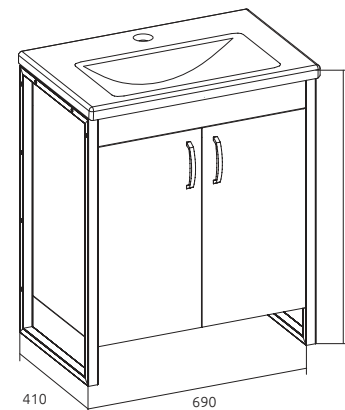

Материал: ЛДСП
Конструктив: 2 двери
Тип монтажа: напольная
Цвет: Дуб Вотан
Раковина: Сото 70 керамика
Продается отдельно

КОД ТОВАРА	НАЗВАНИЕ	РАЗМЕРЫ, мм
Ц0000008499	Тумба Grunge Loft 70Н 2д Дуб Вотан	690x410x845
Ц0000005442	Тумба Grunge Loft 80Н 2я/2п Дуб вотан	800x511x851