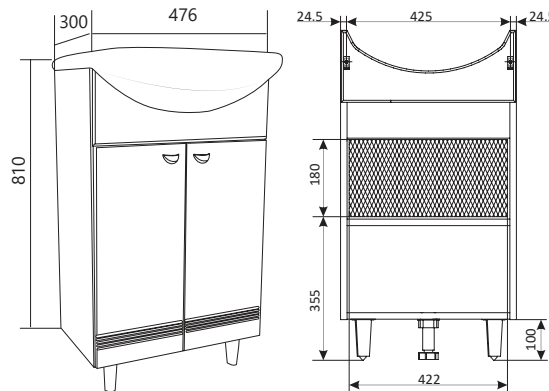

КОД ТОВАРА	НАЗВАНИЕ	РАЗМЕРЫ, мм
У99314	Тумба Story 50Н 2д. Белый глянец	476x300x810

ТУМБА STORY 55Н 2Я. 2Д.

НАПОЛЬНАЯ

Материал: Корпус из влагостойкой ЛДСП,

фасад МДФ покрыт ПВХ пленкой

Конструктив: 2 двери/2ящика

Тип монтажа: напольная

Цвет: Белый глянец

Раковина: «Антик 55» Керамика
Продается отдельно