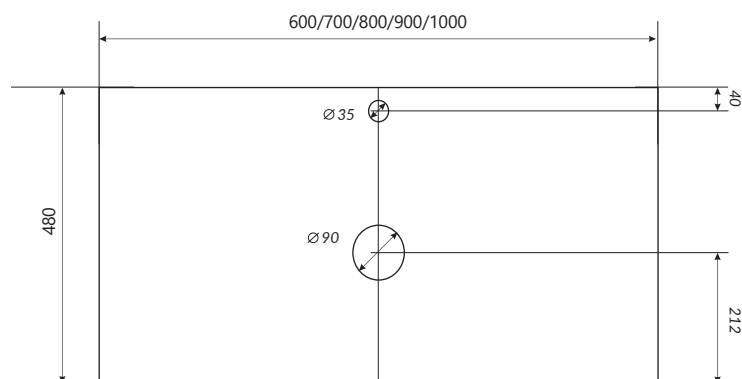

Продается отдельно

Бетон светлый

Бетон темно-серый

Дуб Намибия

Дуб Вотан

| КОД ТОВАРА | НАЗВАНИЕ | РАЗМЕРЫ, мм |
|-------------|-----------------------------------------------|--------------|
| Ц0000001582 | Тумба GRUNGE LOFT 60П 1в.я Бетон светлый | 600x480x255 |
| Ц0000001581 | Тумба GRUNGE LOFT 60П 1в.я Бетон темно-серый | |
| Ц0000001580 | Тумба GRUNGE LOFT 60П 1в.я Дуб Вотан | |
| Ц0000001579 | Тумба GRUNGE LOFT 60П 1в.я Дуб Намибия | |
| Ц0000015938 | Тумба GRUNGE LOFT 70П 1в.я Бетон светлый | 700x480x255 |
| Ц0000015939 | Тумба GRUNGE LOFT 70П 1в.я Бетон темно-серый | |
| Ц0000015940 | Тумба GRUNGE LOFT 70П 1в.я Дуб Вотан | |
| Ц0000015941 | Тумба GRUNGE LOFT 70П 1в.я Дуб Намибия | |
| У85851 | Тумба GRUNGE LOFT 80П 1в.я Бетон светлый | 800x480x255 |
| У85848 | Тумба GRUNGE LOFT 80П 1в.я Бетон темно-серый | |
| У85842 | Тумба GRUNGE LOFT 80П 1в.я Дуб Вотан | |
| У85845 | Тумба GRUNGE LOFT 80П 1в.я Дуб Намибия | |
| У85852 | Тумба GRUNGE LOFT 90П 1в.я Бетон светлый | 900x480x255 |
| У85849 | Тумба GRUNGE LOFT 90П 1в.я Бетон темно-серый | |
| У85843 | Тумба GRUNGE LOFT 90П 1в.я Дуб Вотан | |
| У85846 | Тумба GRUNGE LOFT 90П 1в.я Дуб Намибия | |
| У85853 | Тумба GRUNGE LOFT 100П 1в.я Бетон светлый | 1000x480x255 |
| У85850 | Тумба GRUNGE LOFT 100П 1в.я Бетон темно-серый | |
| У85844 | Тумба GRUNGE LOFT 100П 1в.я Дуб Вотан | |
| У85847 | Тумба GRUNGE LOFT 100П 1в.я Дуб Намибия | |