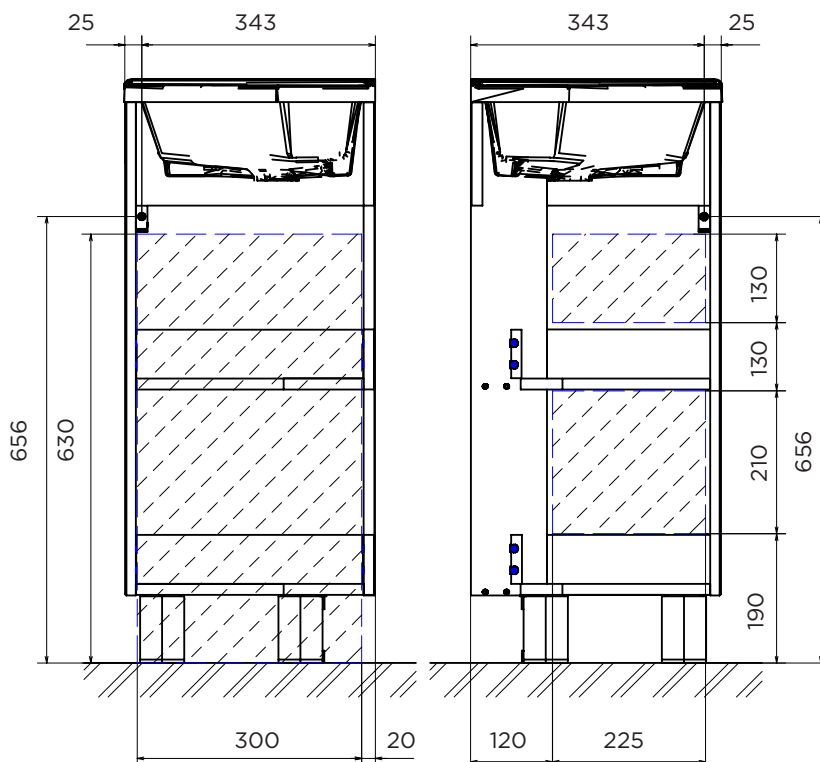

РЕНТА

для небольших
ванных комнат

MarKa
Качество выше цены

Ц0000001635

Тумба с раковиной Penta 37x37H 1д. Белый глянец

**ЭКОНОМИЯ
ПРОСТРАНСТВА**

**ВЛАГОСТОЙКОЕ
ПОКРЫТИЕ**

**МЯГКОЕ
ЗАКРЫВАНИЕ**
Дверные петли
с доводчиками

ПРОЧНОСТЬ
Навесы выдерживающие
нагрузку до 130 кг

**ГОТОВОЕ РЕШЕНИЕ.
НЕ ТРЕБУЕТ СБОРКИ**

УНИВЕРСАЛЬНОСТЬ
Подвод воды к раковине
можно организовать как
справо, так и слева.

www.1marka.ru

- подвод и слив воды

- место крепления тумбы
к стене