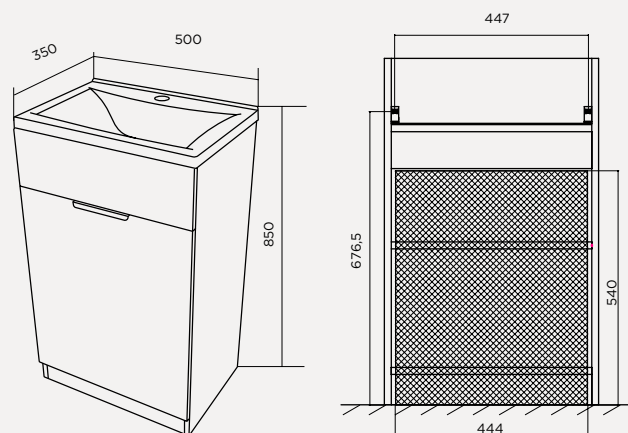

Экономия пространства

Компактные габариты

Мягкое закрывание

Дверные петли с доводчиками

Раковина из полимерной керамики

Идет в комплекте

Глубокая чаша

Защитные грани

Задний широкий борт
под хранение аксессуаров

Узкая раковина
всего 35 см

REVO 50

Тумба с раковиной 1 д

REVO 50

Тумба с раковиной 3 полки

● - место для креплений к стене

⊠ - место подвода и слива воды