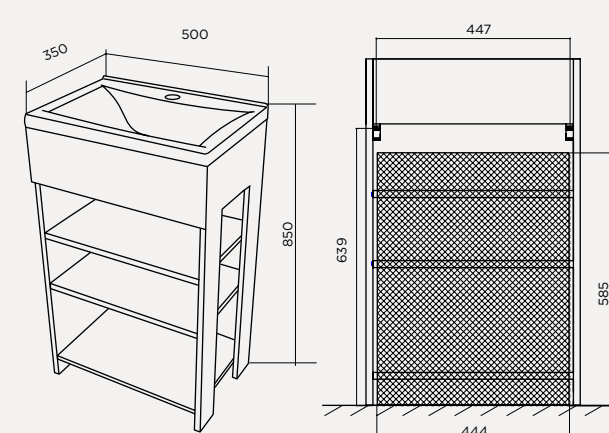

Задний широкий борт
под хранение аксессуаров

Узкая раковина
всего 35 см

REVO 50

Тумба с раковиной 1 д

REVO 50

Тумба с раковиной 3 полки

● - место для креплений к стене

⊠ - место подвода и слива воды