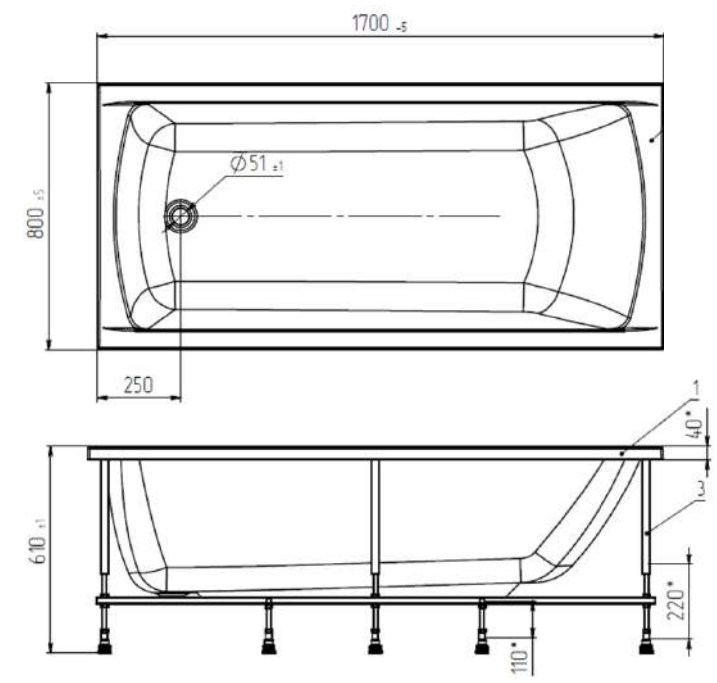

Ванна Modern 170x80

Выверенный угол наклона спинки (возможность комфортного размещения в ванне)

Увеличенная ширина

100% литьевой акрил

Гарантия 17 лет

Размер, мм	Глубина, мм	Длина купели, мм	Объем, л	Вес без упаковки, кг	Вес в упаковке, кг
1700x800x630	430	1200	200	30,5	31,5

Номенклатура	Артикул	Цена
Ванна "MODERN" 170x80	01мод1780	24 720
Панель FLAT 170	02фл17	7 203
Панель боковая FLAT 80 L	026фл80л	933
Панель боковая FLAT 80 R	026фл80п	3 933
Рама разборная ПУ 175-180*70	03пу1751870	5 158