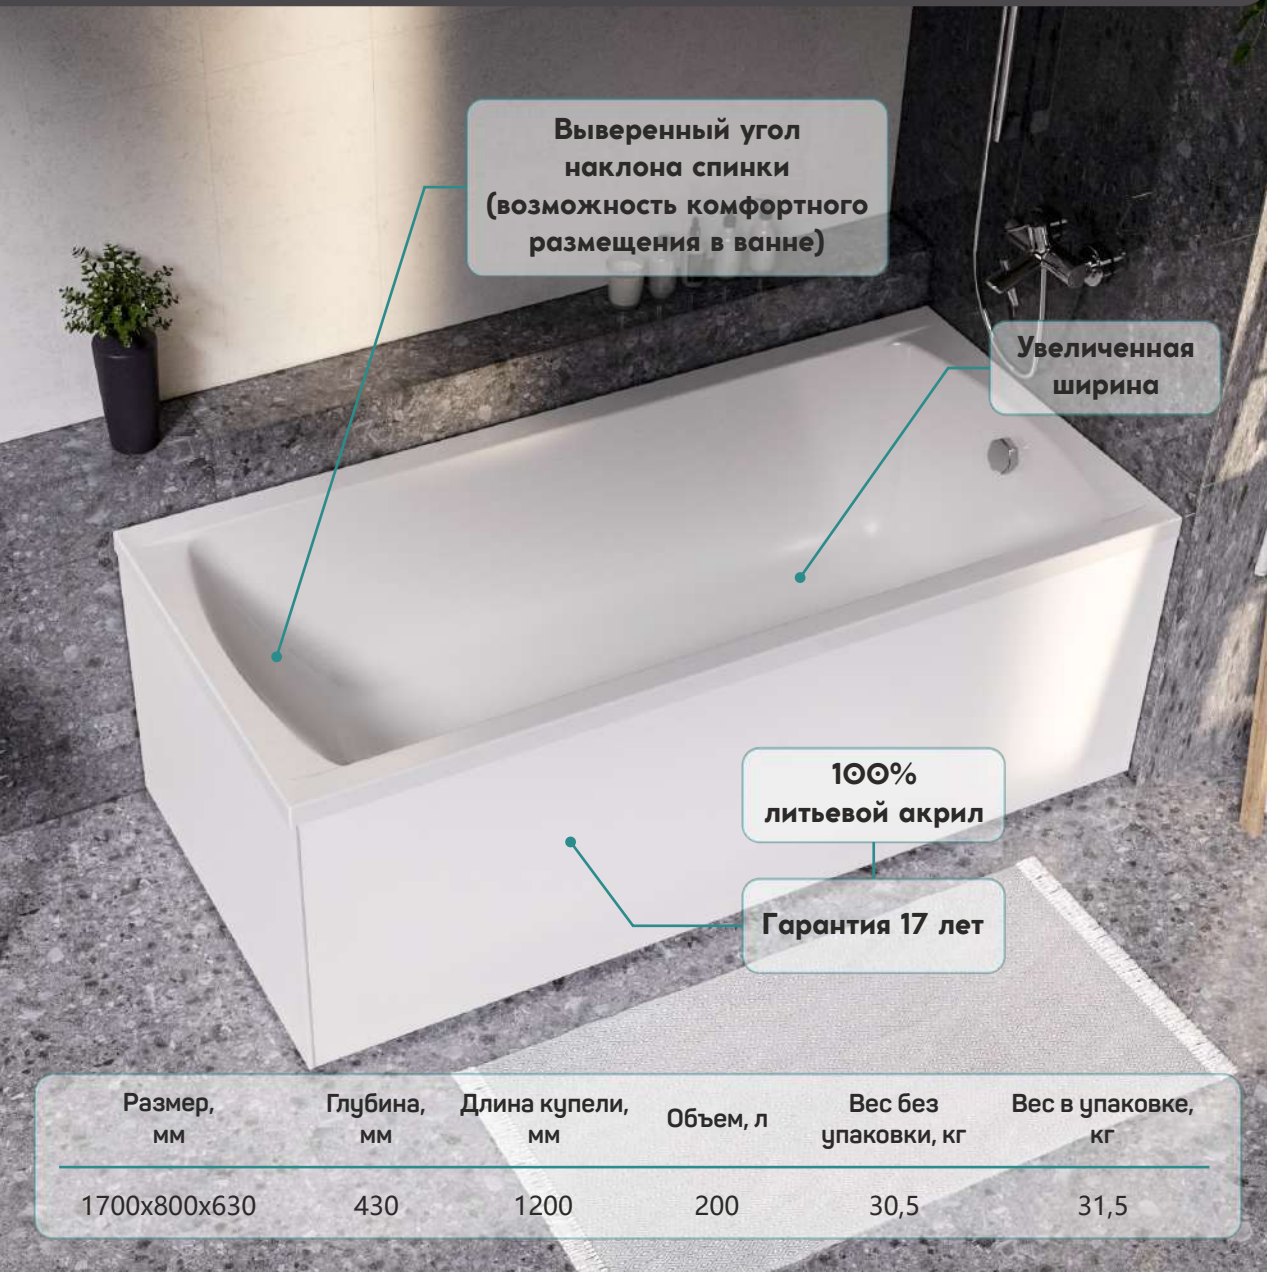

НОВИНКА

MARKA

ВАННА
MODERN
170x80

ЭРГОНОМИЧНЫЙ НАКЛОН
СПИНКИ

ванна MODERN

170x80

MARKA

Универсальный дизайн модели гармонично смотрится в каждой ванной комнате. Увеличенная купель, выверенный угол наклона спинки дает возможность комфортного размещения в ванне.

Усиленные борта позволяют равномерно распределять нагрузку по всей поверхности. Это обеспечивает прочность и долговечность конструкции.

MODERN — простая, но при этом изысканная, станет украшением ванной комнаты и будет актуальна даже спустя много лет.

Ванна Modern 170x80

Выверенный угол наклона спинки (возможность комфортного размещения в ванне)

Увеличенная ширина

100% литьевой акрил

Гарантия 17 лет

Размер, мм	Глубина, мм	Длина купели, мм	Объем, л	Вес без упаковки, кг	Вес в упаковке, кг
1700x800x630	430	1200	200	30,5	31,5

Номенклатура	Артикул	Цена
Ванна "MODERN" 170x80	01мод1780	24 720
Панель FLAT 170	02фл17	7 203
Панель боковая FLAT 80 L	026фл80л	933
Панель боковая FLAT 80 R	026фл80п	3 933
Рама разборная ПУ 175-180*70	03пу1751870	5 158