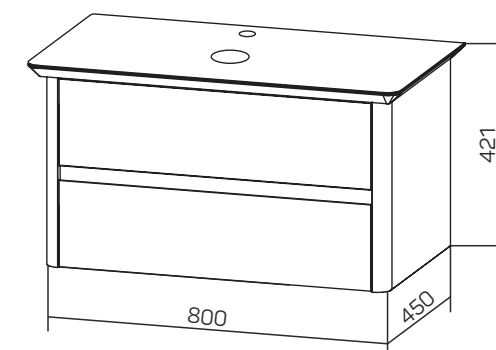

Номенклатура

Артикул

Тумба Монро 80П 2я White

Ц0000027406