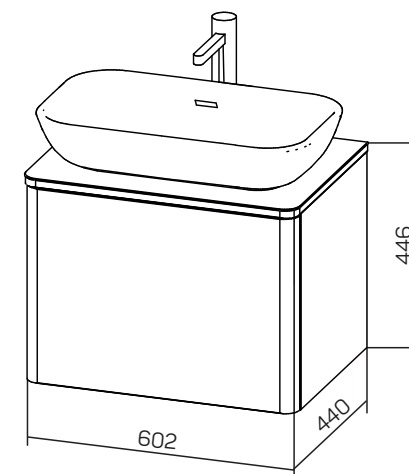

Подвесной тип монтажа тумбы визуально расширяет пространство, облегчает уборку, дает легкий доступ и для робота-пылесоса.

MARKA

Тумба Wish 60П 1я

Крепления, сифон
входят в комплект

Надежная немецкая
фурнитура Hettich

Подходящие раковины
(приобретаются отдельно):

Roll 53 polytitan

Ringo Cut 53 керамика

Infiniti 45 polytitan

Номенклатура

Артикул

Тумба Wish 60П 1я Cappuccino

Ц0000031564