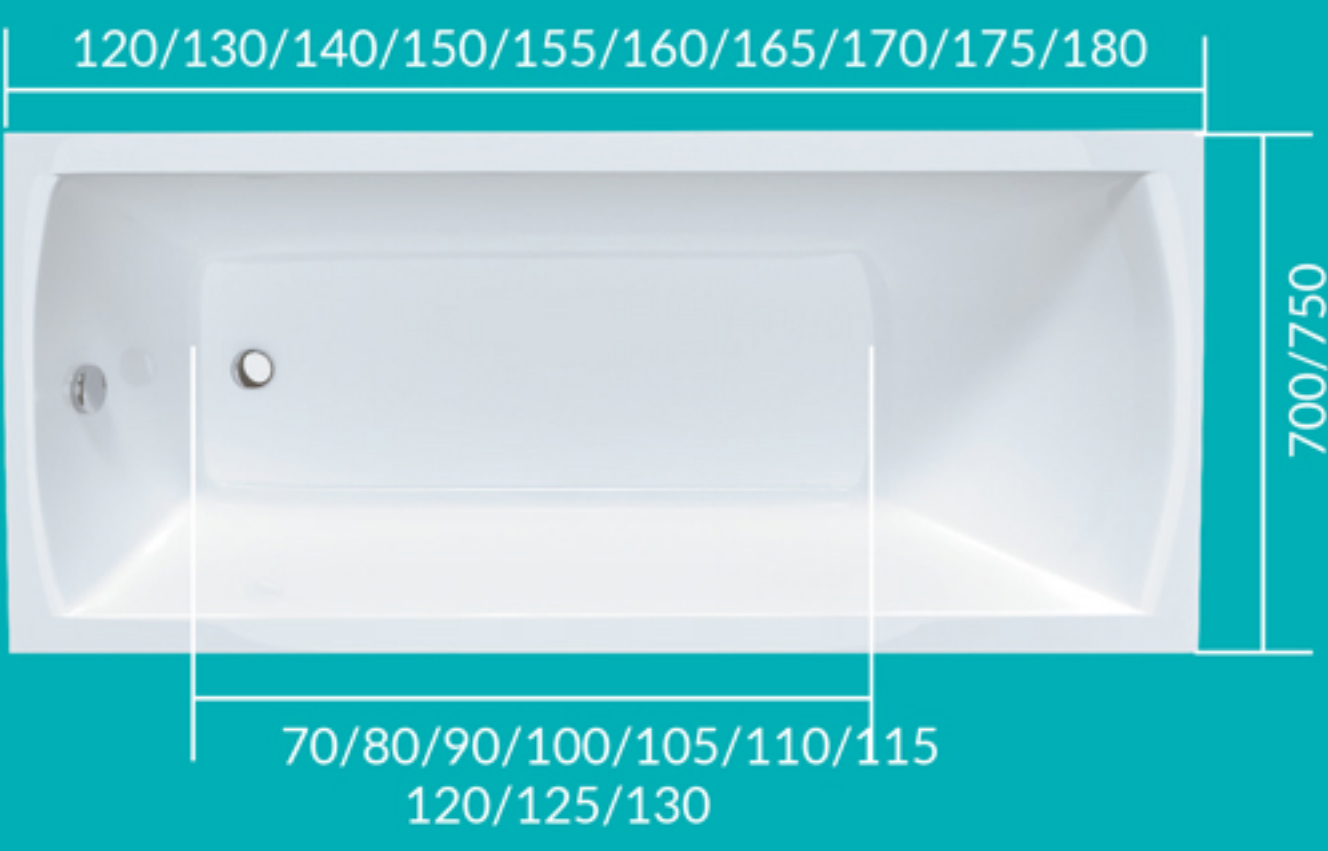

100% ЛИТЬЕВОЙ АКРИЛОВЫЙ ЛИСТ

17 ЛЕТ ГАРАНТИИ

УСИЛЕННАЯ КОНСТРУКЦИЯ БОРТА

MODERN

KLEO

VIOLA

VITA

AELITA

PRIME

ATLAS

LIBRA

DIPSA

ENNA

PRAGMATIKA

RAGUZA

NEGA

SIRAKUSA

LIL

CONVEY

LINEA

JULIANNA

GRACIA

AURA

DIRECT

LOVE

ERGONOMIKA

TRAPANI

УЛУЧШЕННЫЙ СТОК ВОДЫ

ОПТИМАЛЬНАЯ ЭРГОНОМИКА

УЛУЧШЕННАЯ КОНСТРУКЦИЯ РАМЫ

УДОБНАЯ СЪЕМНАЯ ПАНЕЛЬ

ДОПОЛНИТЕЛЬНАЯ УСТОЙЧИВОСТЬ