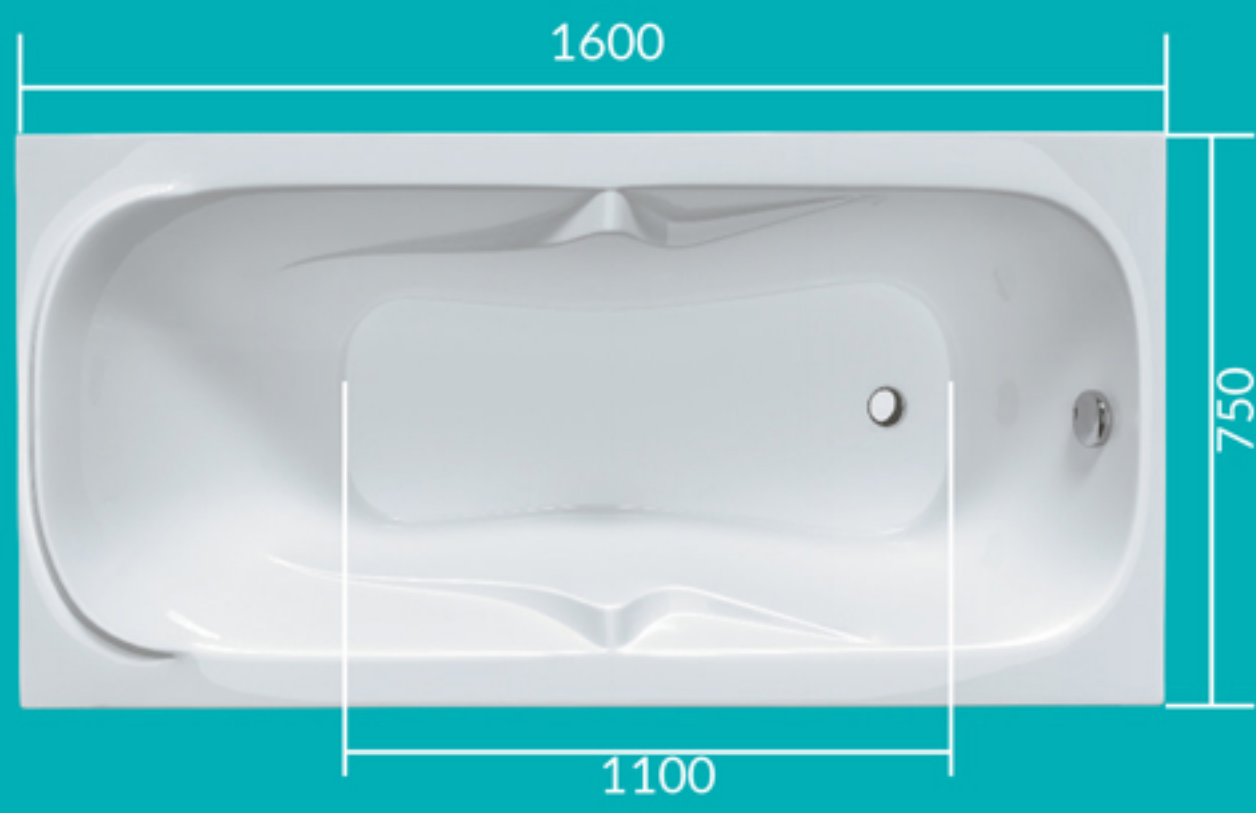

100% ЛИТЬЕВОЙ АКРИЛОВЫЙ ЛИСТ

17 ЛЕТ ГАРАНТИИ

УСИЛЕННАЯ КОНСТРУКЦИЯ БОРТА

MODERN

KLEO

VIOLA

VITA

AELITA

PRIME

ATLAS

LIBRA

DIPSA

ENNA

PRAGMATIKA

RAGUZA

NEGA

SIRAKUSA

LIL

CONVEY

LINEA

JULIANNA

GRACIA

AURA

DIRECT

LOVE

ERGONOMIKA

TRAPANI

УЛУЧШЕННЫЙ СТОК ВОДЫ

ОПТИМАЛЬНАЯ ЭРГОНОМИКА

УЛУЧШЕННАЯ КОНСТРУКЦИЯ РАМЫ

УДОБНАЯ СЪЕМНАЯ ПАНЕЛЬ

ДОПОЛНИТЕЛЬНАЯ УСТОЙЧИВОСТЬ