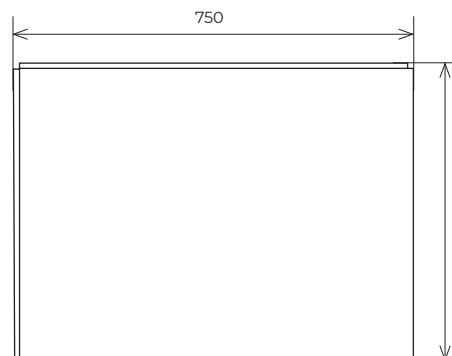

ПОДХОДИТ НА ВАННЫ:

Bianca 150x75

Bianca 160x75

Bianca 170x75

Артикул	Наименование	Цена
026фл75мгп	Панель боковая Flat 75 MG R	3 530
026фл75мгл	Панель боковая Flat 75 MG L	3 530

Bianca 180x80

Modern MG 190x80

Артикул	Наименование	Цена
026фл80мгп	Панель боковая Flat 80 MG R	3 600
026фл80мгл	Панель боковая Flat 80 MG L	3 600

Панель боковая
Flat 75 MG R/L