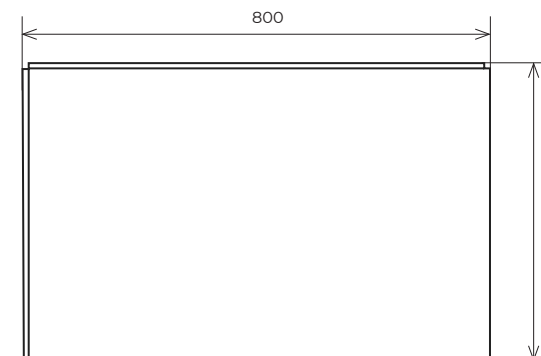

Панель боковая
Flat 80 MG R/L