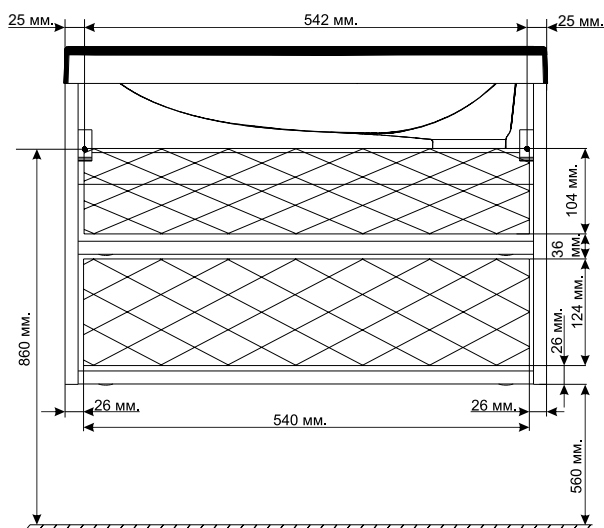

ФУНКЦИОНАЛЬНАЯ
ОТКРЫТАЯ
ПОЛКА ДЛЯ ХРАНЕНИЯ

УГЛОВОЙ
СЛИВ

ТУМБА С РАКОВИНОЙ НАОМІ 60П 1Д

ПОДВЕСНАЯ

Материал: МДФ, облицованная пленкой ПВХ

Конструктив: 1 дверца

Тип монтажа: подвесная

Цвет: Белый /Дуб сонома