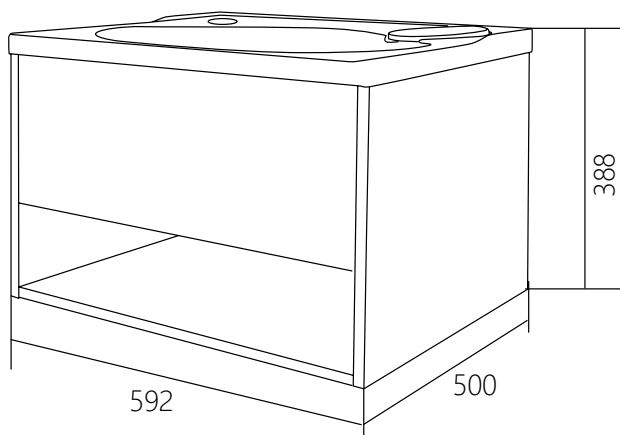

ФУНКЦИОНАЛЬНАЯ
ОТКРЫТАЯ
ПОЛКА ДЛЯ ХРАНЕНИЯ

УГЛОВОЙ
СЛИВ

ТУМБА С РАКОВИНОЙ НАОМІ 60П 1Д

ПОДВЕСНАЯ

Материал: МДФ, облицованная пленкой ПВХ

Конструктив: 1 дверца

Тип монтажа: подвесная

Цвет: Белый /Дуб сонома