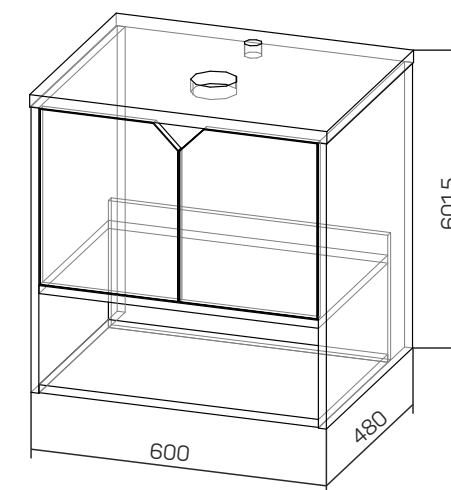

Номенклатура

Артикул

Тумба Delta 60П 2Д Мята софт

Ц0000031344