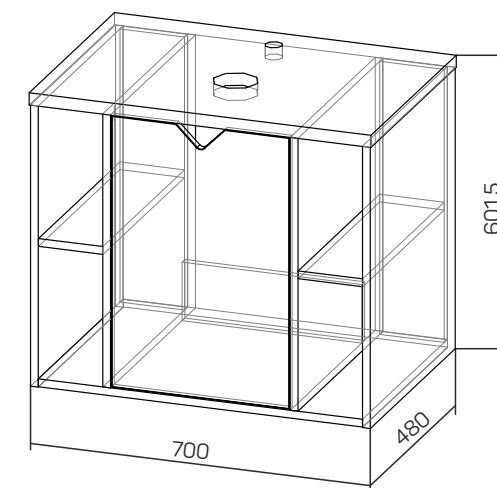

Подходящие раковины (приобретаются отдельно):