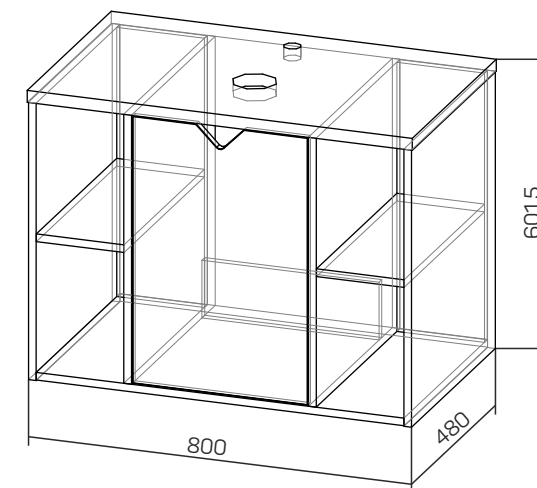

Подходящие раковины (приобретаются отдельно):