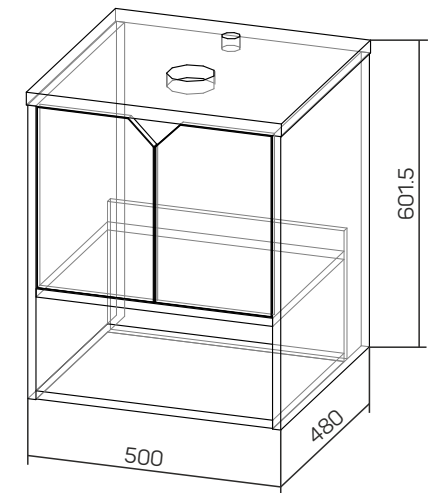

Номенклатура

Артикул

Тумба Delta 50П 2Д Мята софт

Ц0000030771