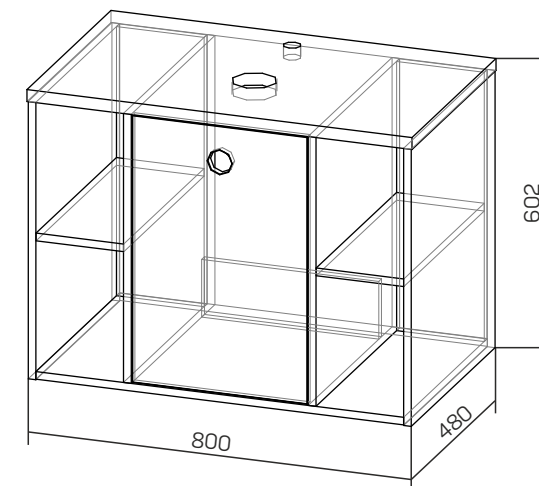

Ringo Cut 53 керамика

Номенклатура

Артикул

Тумба ECOnomical 80П 1Д Белый

Ц0000031353