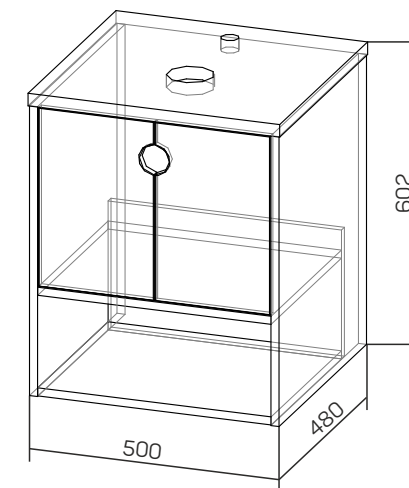

Доводчики Clip-on для плавного закрывания

Подходящие раковины приобретаются отдельно :

Elli 45 polytitan

Infiniti 45 polytitan

Roll 53 polytitan

Ringo Cut 53 керамика

Номенклатура

Артикул